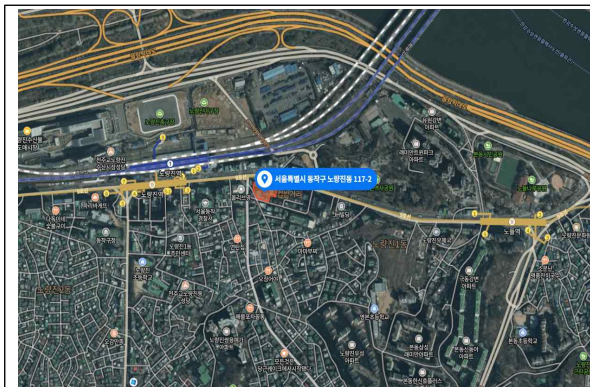

위치도 및 현황사진

- 사업명: 서초구 양재동 1-26번지 역세권 청년주택 신축공사
- 위치: 서초구 양재동 1-26번지 일대
- 위치도 · 항공사진 · 조감도 등

위치도 및 현황사진

- 사업명: 동작구 노량진동 117-2번지 역세권 청년주택 신축공사
- 위치: 동작구 노량진동 117-2번지 일대
- 위치도 · 항공사진 · 조감도 등

위치도 및 현황사진

- 사업명: 서초구 반포동 63-1번지 일대 공동주택 신축공사
- 위치: 서초구 반포동 63-1번지 일대
- 위치도 · 항공사진 · 조감도 등

위치도 및 현황사진

- 사업명: 서초구 반포동 64-1번지 일대 공동주택 신축공사
- 위치: 서초구 반포동 64-1번지 일대
- 위치도 · 항공사진 · 조감도 등