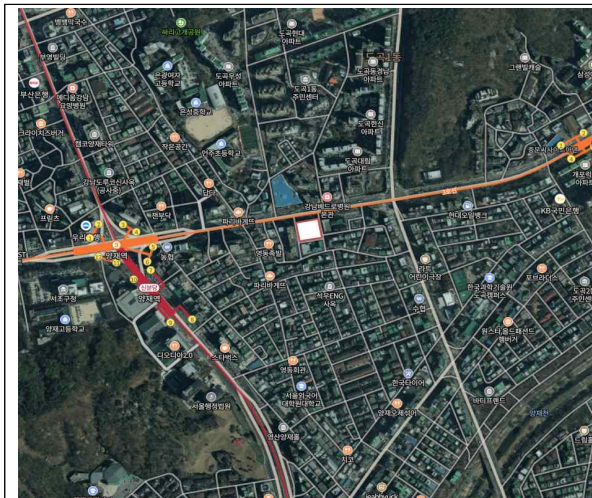

위치도 및 현황사진

- 사업명: 서초구 양재동 1-26번지 역세권 청년주택 신축공사
- 위치: 서초구 양재동 1-26번지 일대
- 위치도 · 항공사진 · 조감도 등

위치도 및 현황사진

- 사업명: 동작구 노량진동 117-2번지 역세권 청년주택 신축공사
- 위치: 동작구 노량진동 117-2번지 일대
- 위치도 · 항공사진 · 조감도 등

위치도 및 현황사진

- 사업명: 서초구 반포동 63-1번지 일대 공동주택 신축공사
- 위치: 서초구 반포동 63-1번지 일대
- 위치도 · 항공사진 · 조감도 등

위치도 및 현황사진

- 사업명: 서초구 반포동 64-1번지 일대 공동주택 신축공사
- 위치: 서초구 반포동 64-1번지 일대
- 위치도 · 항공사진 · 조감도 등