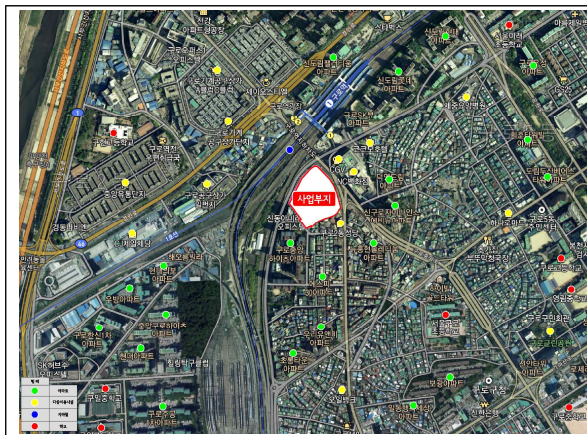

위치도 및 현황사진

- 사업명: 구로구 대룡포스트타워 9차 신축공사
- 위치: 구로구 구로동 584-12번지 일대
- 위치도 · 항공사진 · 조감도 등

위치도 및 현황사진

- 사업명: 서울시 노동자복지관 복합화사업
- 위치: 구로구 구로동 98-5번지 일대
- 위치도 · 항공사진 · 조감도 등

위치도 및 현황사진

- 사업명: 서초구 방배삼익아파트 주택재건축 정비사업
- 위치: 서초구 방배동 1018-1번지 일대
- 위치도 · 항공사진 · 조감도 등