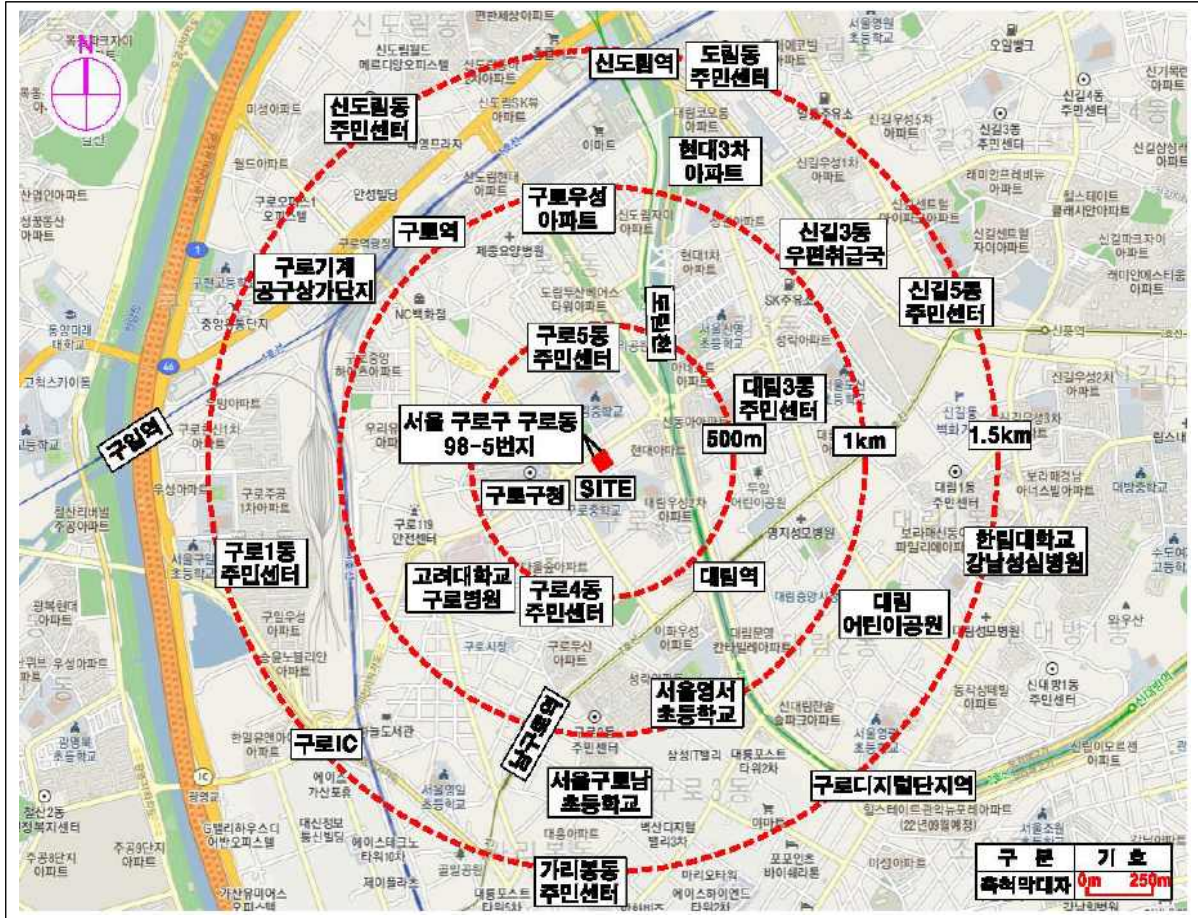

위치도 및 현황사진

- 사업명: 구로구 대룡포스트타워 9차 신축공사
- 위치: 구로구 구로동 584-12번지 일대
- 위치도 · 항공사진 · 조감도 등

위치도 및 현황사진

- 사업명: 서울시 노동자복지관 복합화사업
- 위치: 구로구 구로동 98-5번지 일대
- 위치도 · 항공사진 · 조감도 등

위치도 및 현황사진

- 사업명: 서초구 방배삼익아파트 주택재건축 정비사업
- 위치: 서초구 방배동 1018-1번지 일대
- 위치도 · 항공사진 · 조감도 등