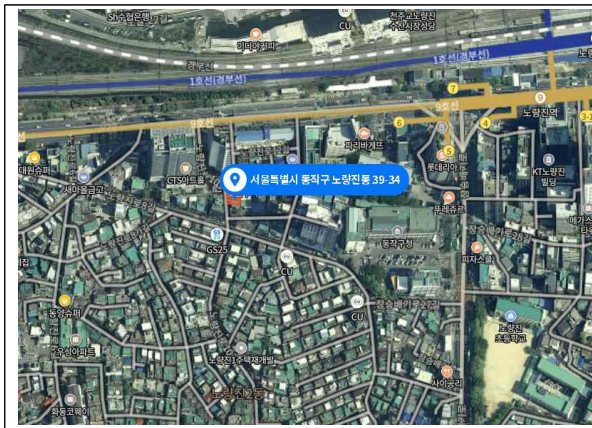

위치도 및 현황사진

- 사업명: 영등포구 여의도동 25-11 복합시설 신축공사
- 위치: 영등포구 여의도동 25-11번지 일대
- 위치도 · 항공사진 · 조감도 등

위치도 및 현황사진

- 사업명: 동작구 노량진동 39-20번지 청년주택 신축공사
- 위치: 동작구 노량진동 39-20번지 일대
- 위치도 · 항공사진 · 조감도 등

위치도 및 현황사진

- 사업명: 송파구 잠실종합운동장 주경기장 리모델링공사
- 위치: 송파구 올림픽로 25일대
- 위치도 · 항공사진 · 조감도 등