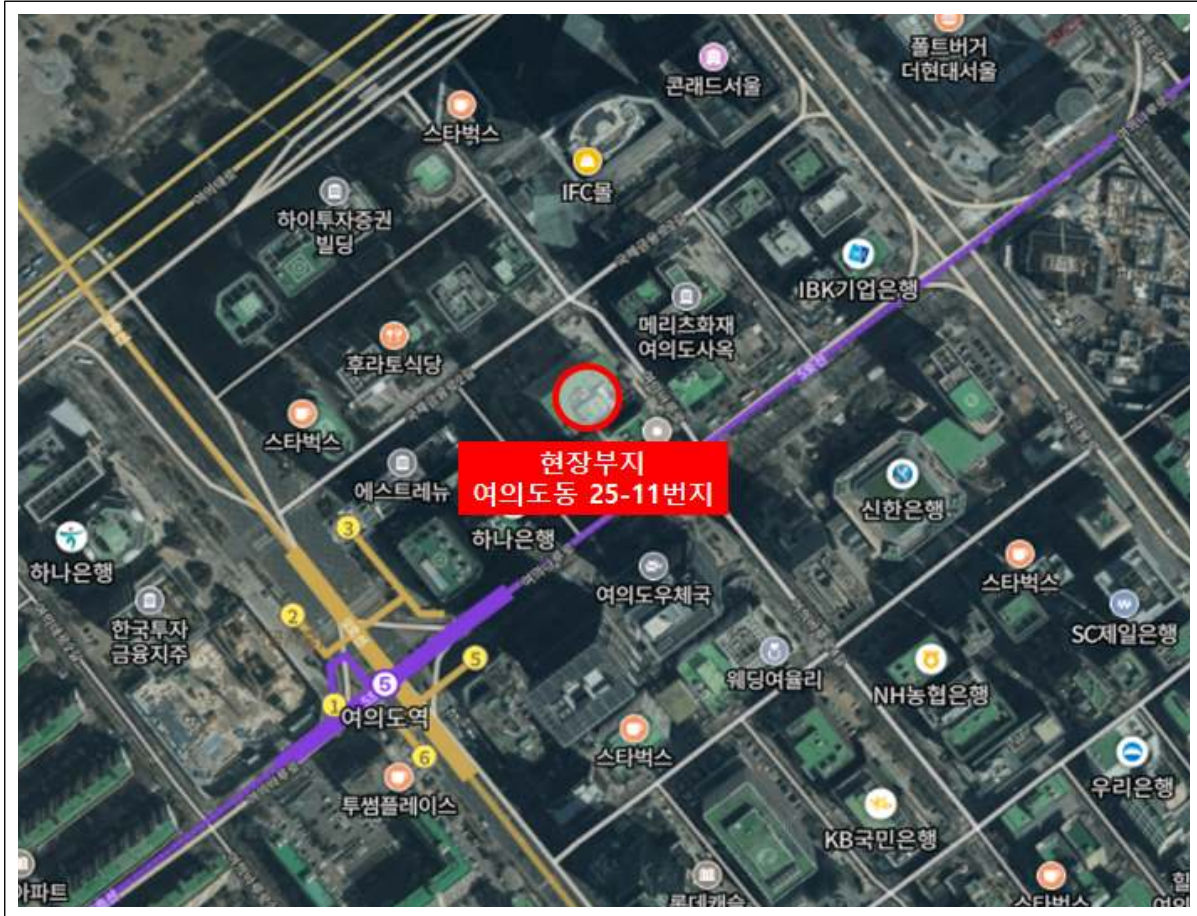

위치도 및 현황사진

- 사업명: 영등포구 여의도동 25-11 복합시설 신축공사
- 위치: 영등포구 여의도동 25-11번지 일대
- 위치도 · 항공사진 · 조감도 등

위치도 및 현황사진

- 사업명: 동작구 노량진동 39-20번지 청년주택 신축공사
- 위치: 동작구 노량진동 39-20번지 일대
- 위치도 · 항공사진 · 조감도 등

위치도 및 현황사진

- 사업명: 송파구 잠실종합운동장 주경기장 리모델링공사
- 위치: 송파구 올림픽로 25일대
- 위치도 · 항공사진 · 조감도 등