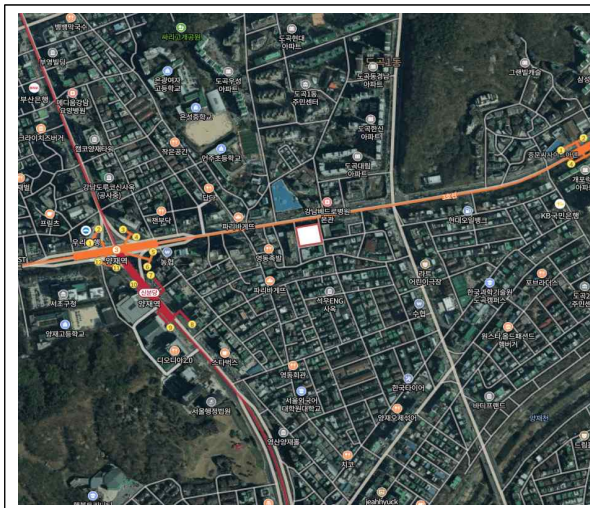

위치도 및 현황사진

- 사업명: 서초구 양재동 1-26번지 역세권 청년주택 신축공사
- 위치: 서초구 양재동 1-26번지 일대
- 위치도 · 항공사진 · 조감도 등

위치도 및 현황사진

- 사업명: 동작구 노량진동 117-2번지 역세권 청년주택 신축공사
- 위치: 동작구 노량진동 117-2번지 일대
- 위치도 · 항공사진 · 조감도 등

위치도 및 현황사진

- 사업명: 중랑구 상봉 9-i 구역 주상복합 신축공사
- 위치: 중랑구 망우동 506-1번지 일대
- 위치도 · 항공사진 · 조감도 등