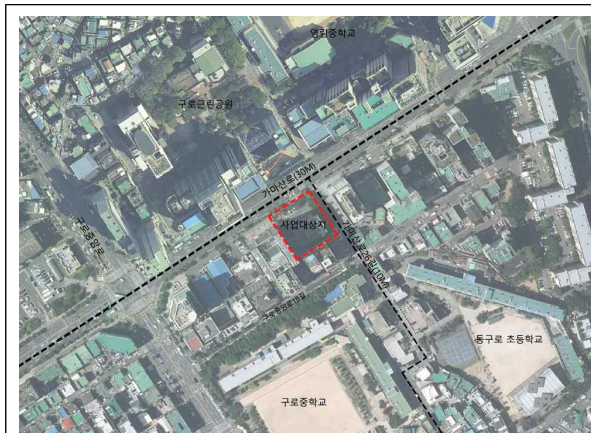

위치도 및 현황사진

- 사업명: 서초구 방배삼익아파트 재건축사업
- 위치: 서초구 방배동 1018-1번지 일대
- 위치도 · 항공사진 · 조감도 등

위치도 및 현황사진

- 사업명: 서울시 노동자복지관 복합화사업
- 위치: 구로구 구로동 98-5번지 일대
- 위치도 · 항공사진 · 조감도 등

위치도 및 현황사진

- 사업명: 동작구 상도스타리움 신축공사
- 위치: 동작구 상도동 182-12번지 일대
- 위치도 · 항공사진 · 조감도 등