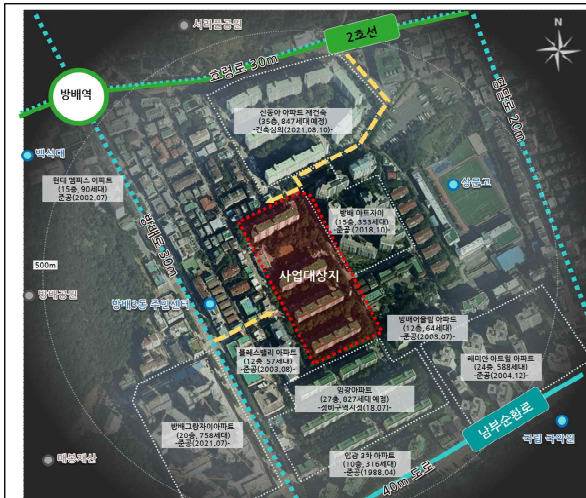

위치도 및 현황사진

- 사업명: 서초구 방배삼익아파트 재건축사업
- 위치: 서초구 방배동 1018-1번지 일대
- 위치도 · 항공사진 · 조감도 등

위치도 및 현황사진

- 사업명: 서울시 노동자복지관 복합화사업
- 위치: 구로구 구로동 98-5번지 일대
- 위치도 · 항공사진 · 조감도 등

위치도 및 현황사진

- 사업명: 동작구 상도스타리움 신축공사
- 위치: 동작구 상도동 182-12번지 일대
- 위치도 · 항공사진 · 조감도 등