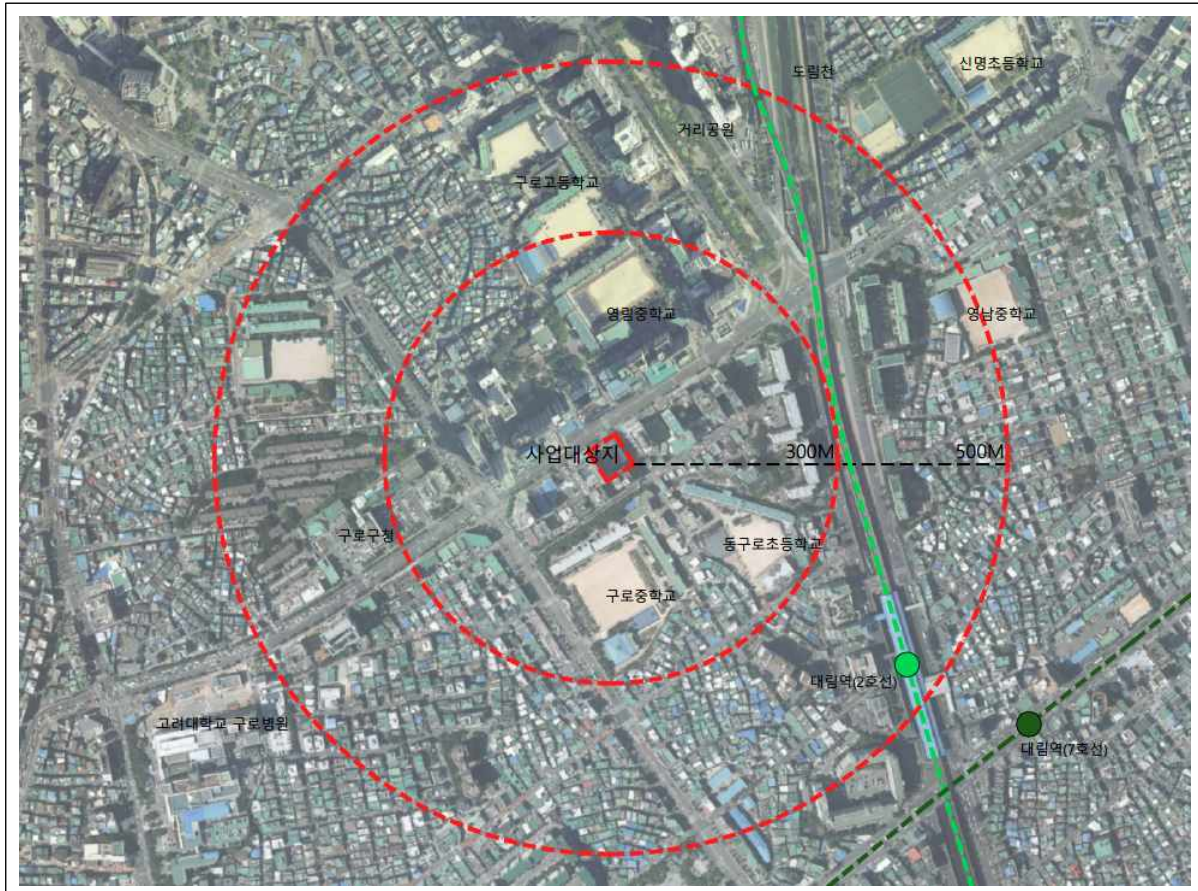

위치도 및 현황사진

- 사업명: 서초구 방배삼익아파트 재건축사업
- 위치: 서초구 방배동 1018-1번지 일대
- 위치도 · 항공사진 · 조감도 등

위치도 및 현황사진

- 사업명: 서울시 노동자복지관 복합화사업
- 위치: 구로구 구로동 98-5번지 일대
- 위치도 · 항공사진 · 조감도 등

위치도 및 현황사진

- 사업명: 동작구 상도스타리움 신축공사
- 위치: 동작구 상도동 182-12번지 일대
- 위치도 · 항공사진 · 조감도 등