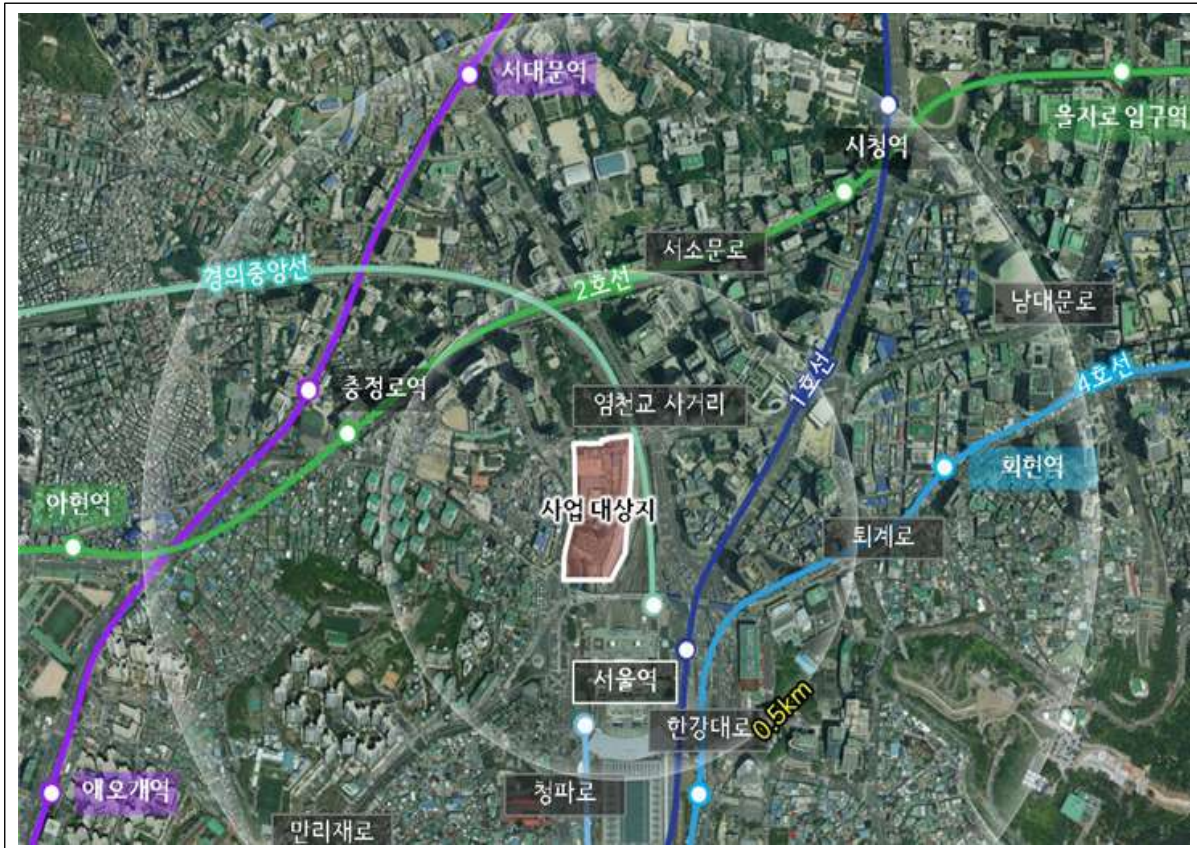

위치도 및 현황사진

- 사업명: 용산 지단구역 서울역 북부 특계 신축사업
- 위치: 중구 봉래동2가 122번지 일대
- 위치도 · 항공사진 · 조감도 등

위치도 및 현황사진

- 사업명: 서초구 방배동 1955번지 역세권 청년주택 신축공사
- 위치: 서초구 방배동 1955번지
- 항공사진 · 위치도 · 조감도

위치도 및 현황사진

- 사업명: 서초구 방배삼익아파트 재건축사업
- 위치: 서초구 방배동 1018-1번지 일대
- 위치도 · 항공사진 · 조감도 등