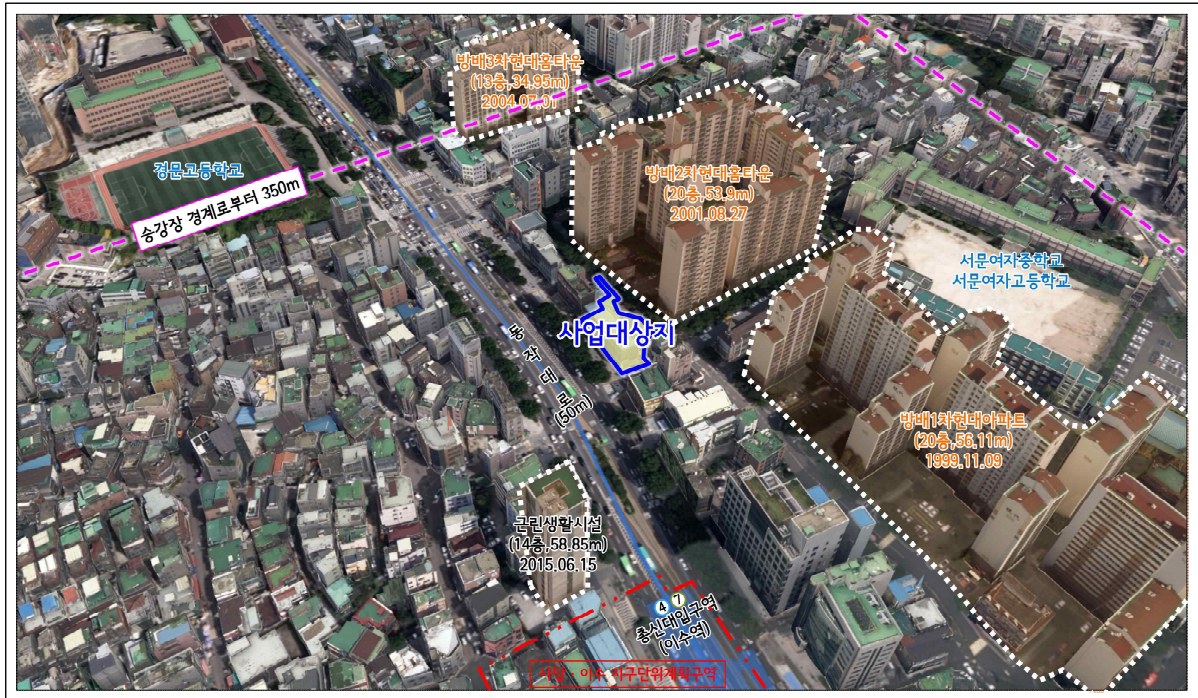

위치도 및 현황사진

- 사업명: 용산 지단구역 서울역 북부 특계 신축사업
- 위치: 중구 봉래동2가 122번지 일대
- 위치도 · 항공사진 · 조감도 등

위치도 및 현황사진

- 사업명: 서초구 방배동 1955번지 역세권 청년주택 신축공사
- 위치: 서초구 방배동 1955번지
- 항공사진 · 위치도 · 조감도

위치도 및 현황사진

- 사업명: 서초구 방배삼익아파트 재건축사업
- 위치: 서초구 방배동 1018-1번지 일대
- 위치도 · 항공사진 · 조감도 등