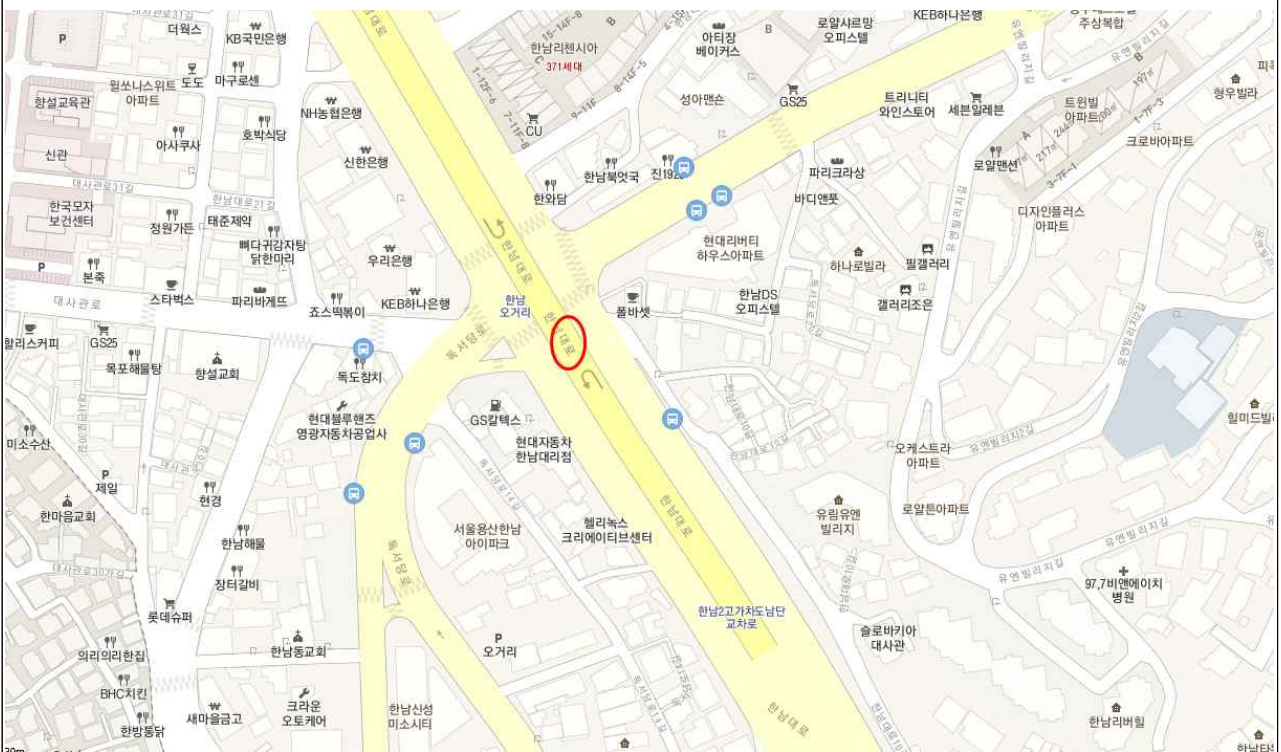

위치도 및 현황사진

위 치 : 한남대로(상행, 6차로) 서울중부기술교육원.블루스퀘어 버스정류장1

현황사진

위 치 : 한남대로(상행, 6차로) 서울중부기술교육원.블루스퀘어 버스정류장2

현황사진

위 치 : 한남대로(하행, 2,3차로) 한남대로27길 14

현황사진

위 치 : 한남대로(하행, 3차로) sk주유소(한남대로21길 4)

현황사진

위 치 : 한남대로(하행, 1차로) 한남오거리 고가옆

현황사진

위 치 : 진관1로(상,하행, 1,2차로) 한남오거리 횡단보도1

현황사진

위 치 : 한남대로(상,히행, 1,2차로) 한남오거리 횡단보도2

현황사진