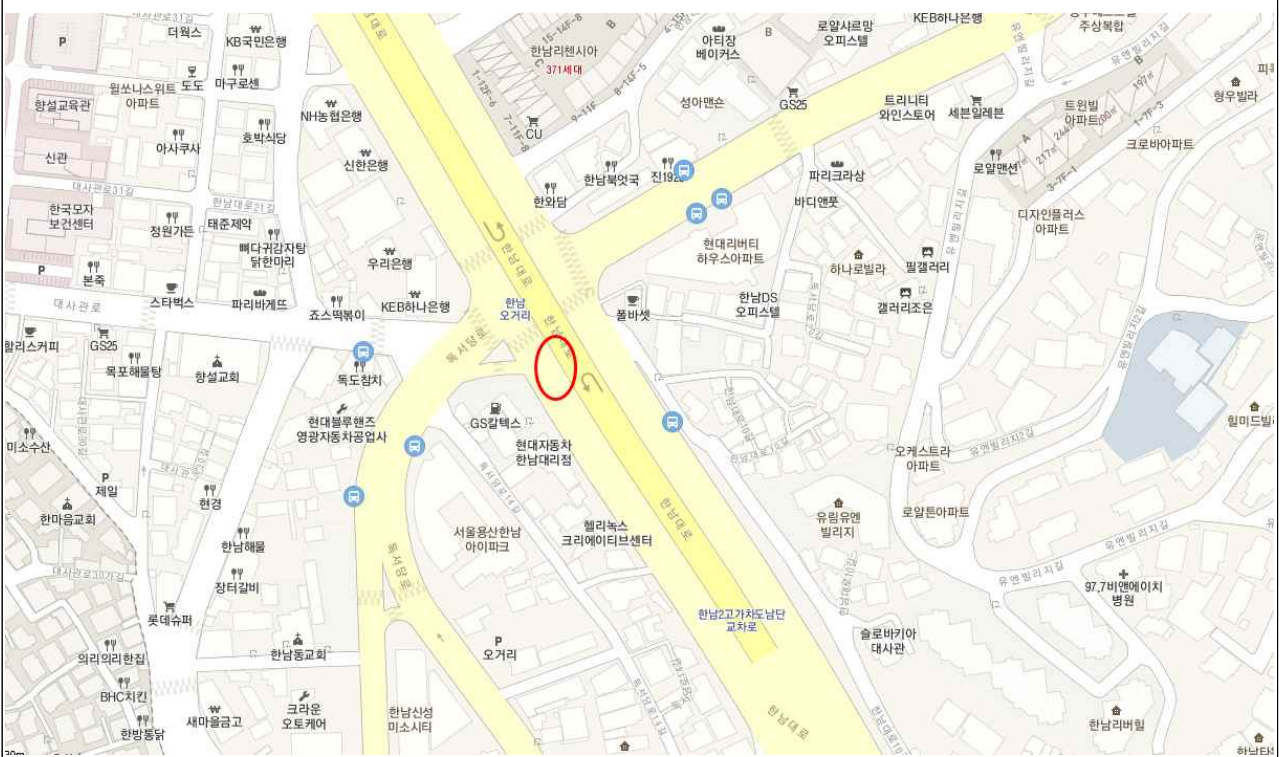

위치도 및 현황사진

위 치 : 한남대로(상행, 6차로) 서울중부기술교육원.블루스퀘어 버스정류장1

현황사진

위 치 : 한남대로(상행, 6차로) 서울중부기술교육원.블루스퀘어 버스정류장2

현황사진

위 치 : 한남대로(하행, 2,3차로) 한남대로27길 14

현황사진

위 치 : 한남대로(하행, 3차로) sk주유소(한남대로21길 4)

현황사진

위 치 : 한남대로(하행, 1차로) 한남오거리 고가옆

현황사진

위 치 : 진관1로(상,하행, 1,2차로) 한남오거리 횡단보도1

현황사진

위 치 : 한남대로(상,히행, 1,2차로) 한남오거리 횡단보도2

현황사진