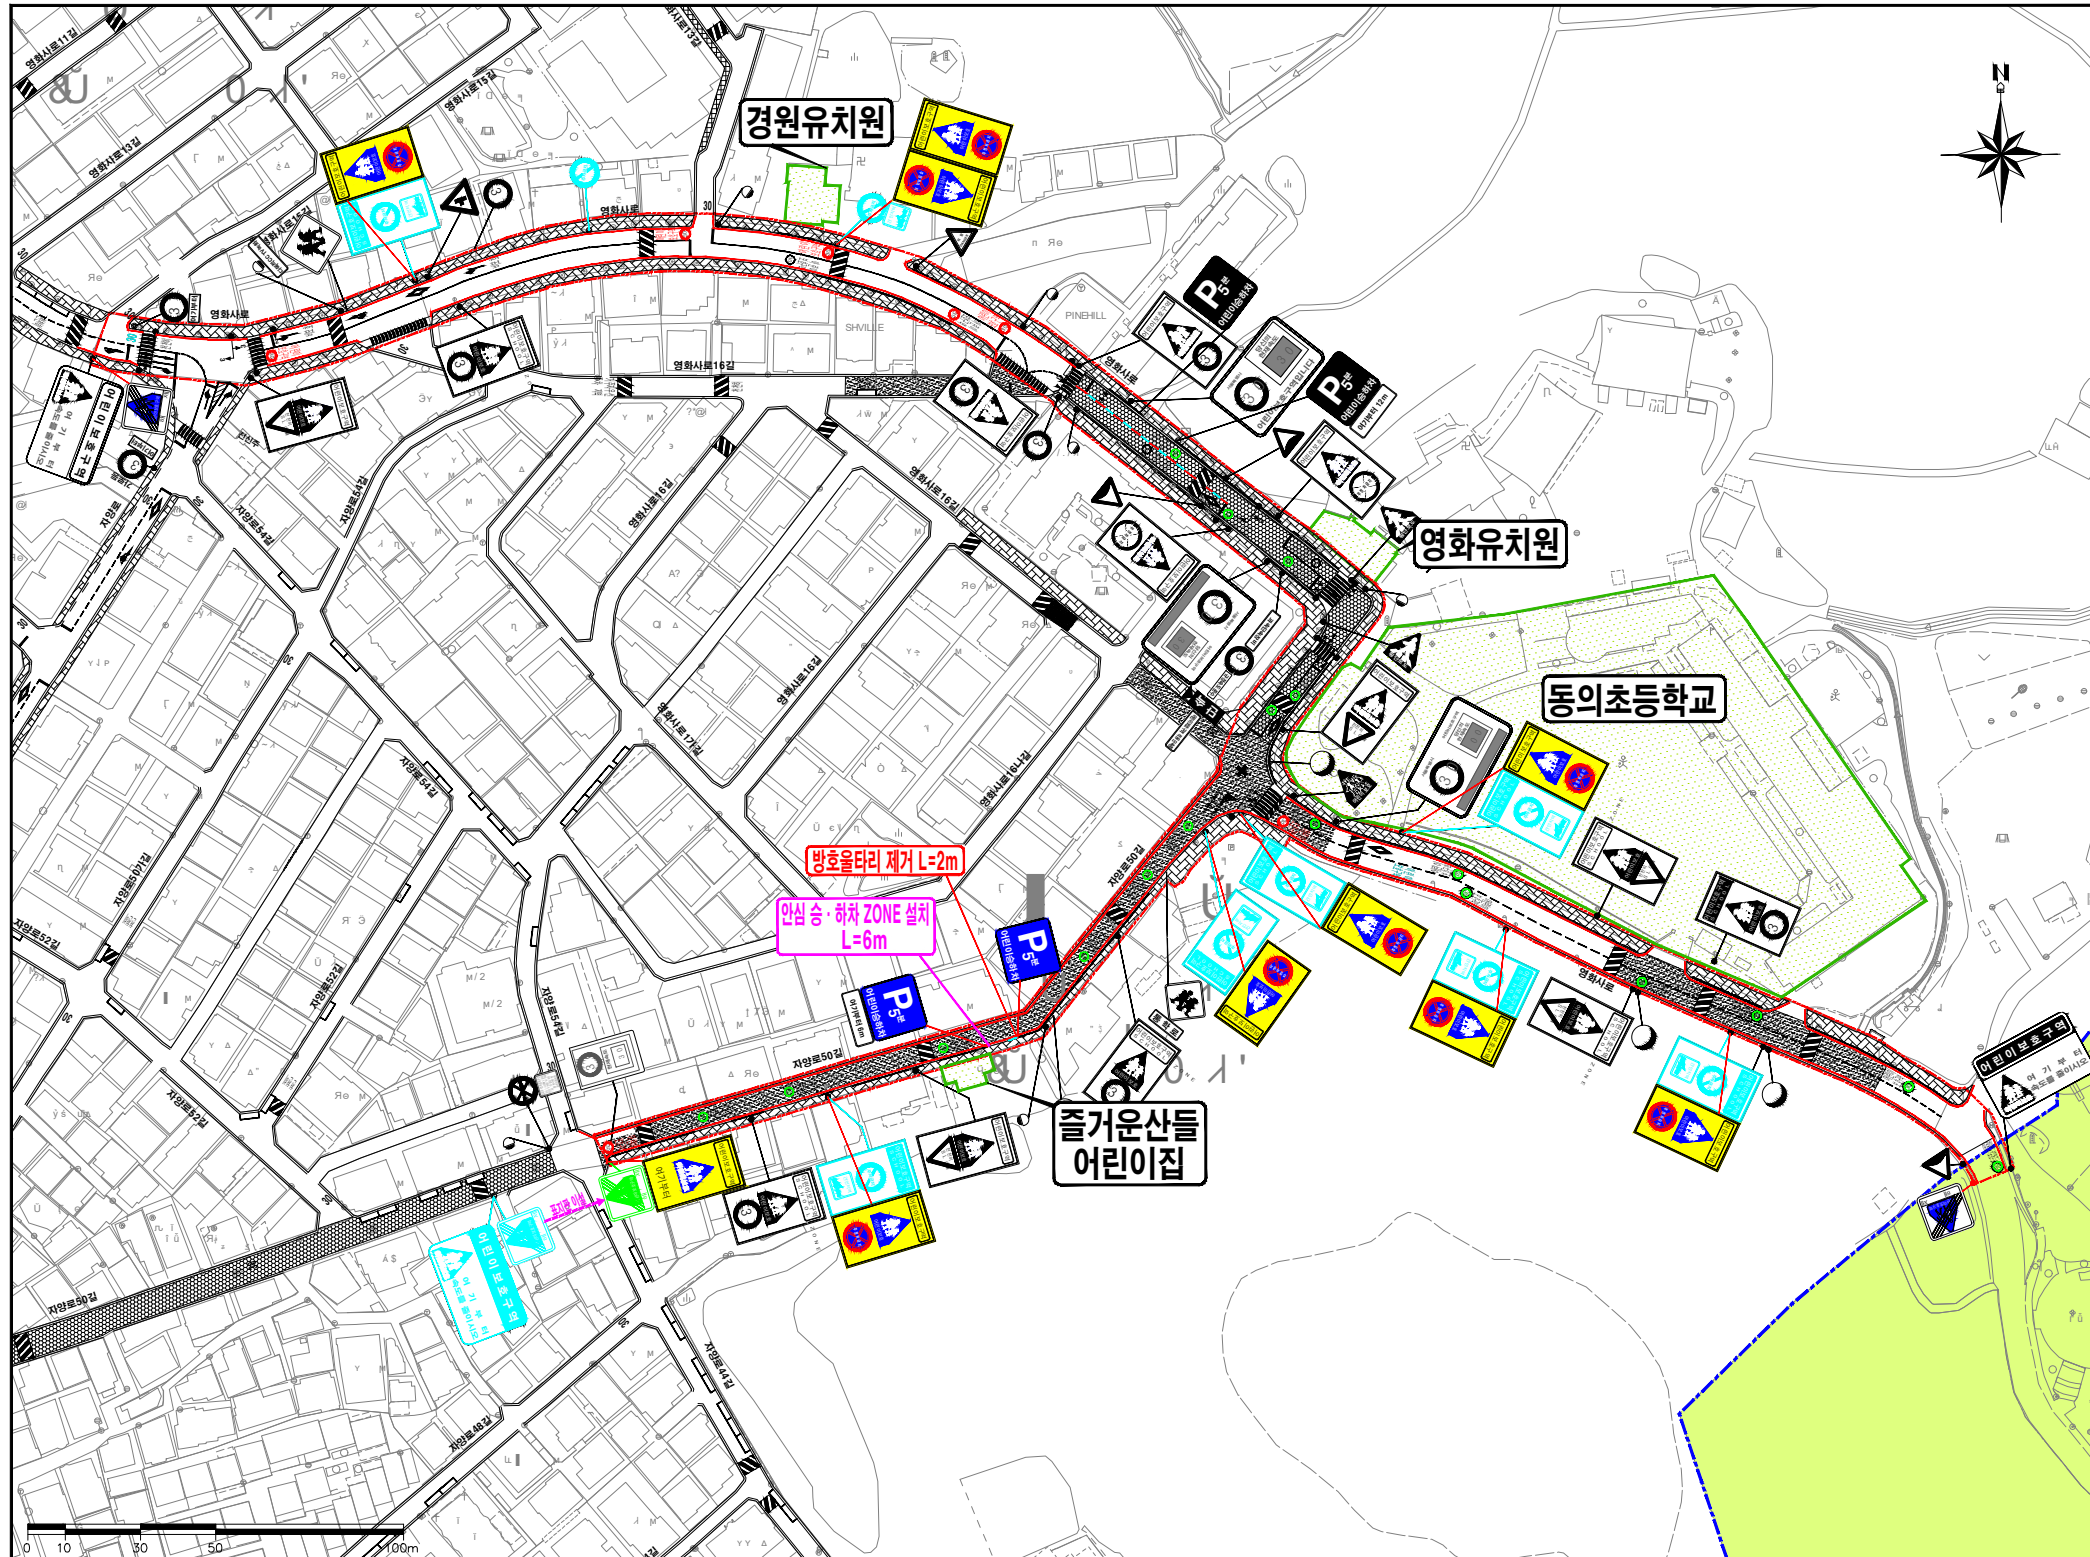

# 어린이 보호구역 현황 및 개선안도

시설명	서울동의초등학교 (서울시 광진구 영화사로 111)
-----	-----------------------------

어린이보호구역 중복지정 시설명
경원유치원(서울시 광진구 영화사로 89)
영화유치원(서울시 광진구 영화사로 105)
-
-
-

- 범례 -	
	보호구역 경계
	교통안전표지판(통합)
	교통안전표지판(개별)
	과속경보표지판
	노면표시
	보도
	횡단보도
	고원식횡단보도
	교통신호기
	CCTV
	과속방지턱
	반사경
	미끄럼방지포장
	방호울타리
	속도단속카메라

### 주요 교통안전표지 및 노면표시

<324.402.415>  
**어린이보호구역**  
 여기부터 400m  
 속도를 줄이시오

<324.224>  
**어린이보호구역**  
 어린이보호  
 30

<324.218>  
**어린이보호구역**  
 어린이보호  
 30

<324.427> <320의4.402>

<518> <536>  
**어린이 보호구역**

구분	항목	단위	현황	수량		
				개선	신설	보수
CCTV	다가능	EA	1	0	0	0
	과속	EA	1	0	0	0
	주정차	EA	0	0	0	0
	방범	EA	0	0	0	0
	기타	EA	4	0	0	0
신호기	신호기	EA	17	0	0	0
	경보등	EA	5	0	0	0
	통합표지	EA	25	12	1	8
	보호표지(324, 324의2)	EA	1	0	0	0
	보호표지(133)	EA	0	0	0	0
	최고속도제한(224)	EA	5	0	0	0
	안전표지	EA	0	0	0	0
	서행표지(226)	EA	0	0	0	0
	정차, 주차금지(218)	EA	0	0	0	0
	주차금지(219)	EA	2	0	0	2
어린이승하차(320의4)	EA	2	2	0	0	
거리표지(402)	EA	1	1	0	0	
기타안전표지	EA	11	0	0	1	
노면표시	중앙선(501)	m	0	47.3	0	47.3
	주차금지(515)	km	1,318	12.0m	0	1318m
	주정차 금지(516)	km	0	1318m	0	0
	주정차 금지(516의2)	km	0,246	0	0	24.0m
	속도제한(517)	EA	0	0	0	1
	속도제한(518)	EA	22	7	18	0
	서행표시(519)	EA	1	0	0	0
	서행표시(520)	km	0	0	0	0
도로부속물	횡단보도(532)	EA	7	0	0	0
	고원식 횡단보도(533)	EA	0	0	0	0
	노면표시(536, 536의2)	EA	23	6	0	1
	과속방지턱	EA	13	0	0	0
	도로반사경	EA	4	0	0	0
미끄럼방지 시설	EA	5	0	0	0	
방호울타리	km	0,384	0	0	2.0m	
노상주차장 면수	EA	0	0	0	0	