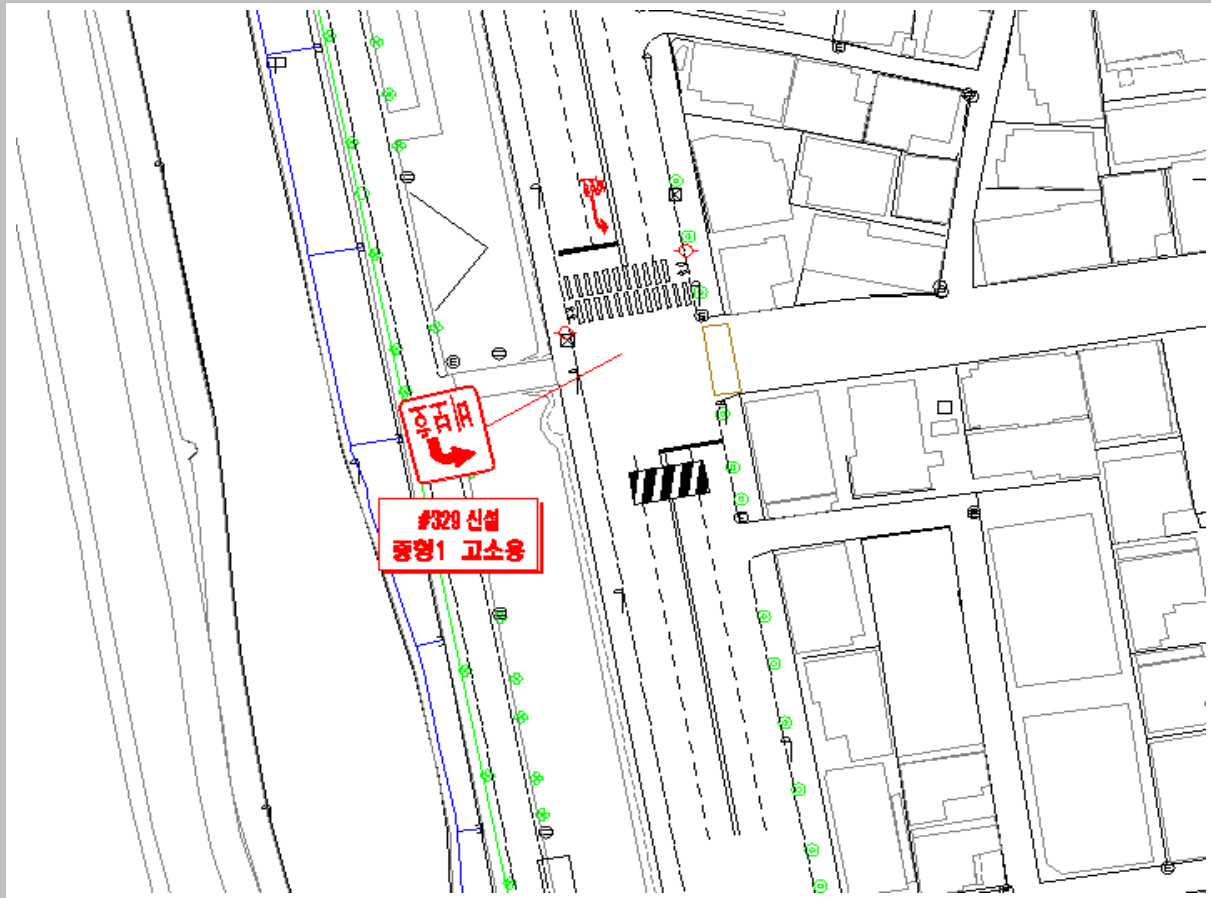

1. 광진구 천호대로 659 앞

2. 광진구 천호대로 667 앞

3. 증랑구 면목로 319(사가정역R남측)

4.종량구 증량천로 322 동구햇살아파트

5.종랑구 종랑천로 242 신목초교입구

6.중랑구 중랑천로 206 이화교북단

7.중랑구 면목로 372 면목신협

8.성동구 광나루로 237 센스빌오피스텔 앞

9. 동대문구 답십리로 성바오로병원교차로~답십리골다리

10.성동구 아차산로 147 앞