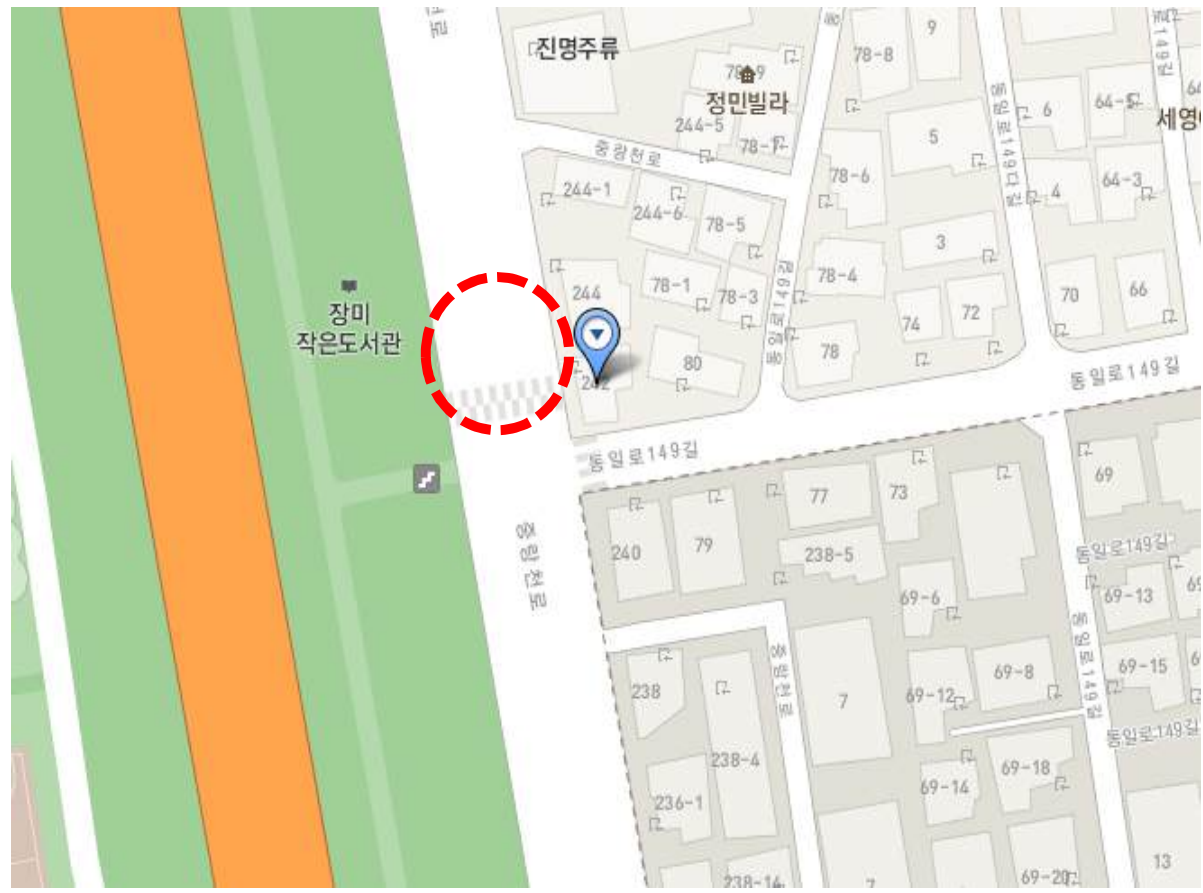

1. 광진구 천호대로 659 앞

2. 광진구 천호대로 667 앞

3. 증랑구 면목로 319(사가정역R남측)

4.종량구 증량천로 322 동구햇살아파트

5.종랑구 종랑천로 242 신목초교입구

6.중랑구 중랑천로 206 이화교북단

7.중랑구 면목로 372 면목신협

8.성동구 광나루로 237 센스빌오피스텔 앞

9. 동대문구 답십리로 성바오로병원교차로~답십리골다리

10.성동구 아차산로 147 앞