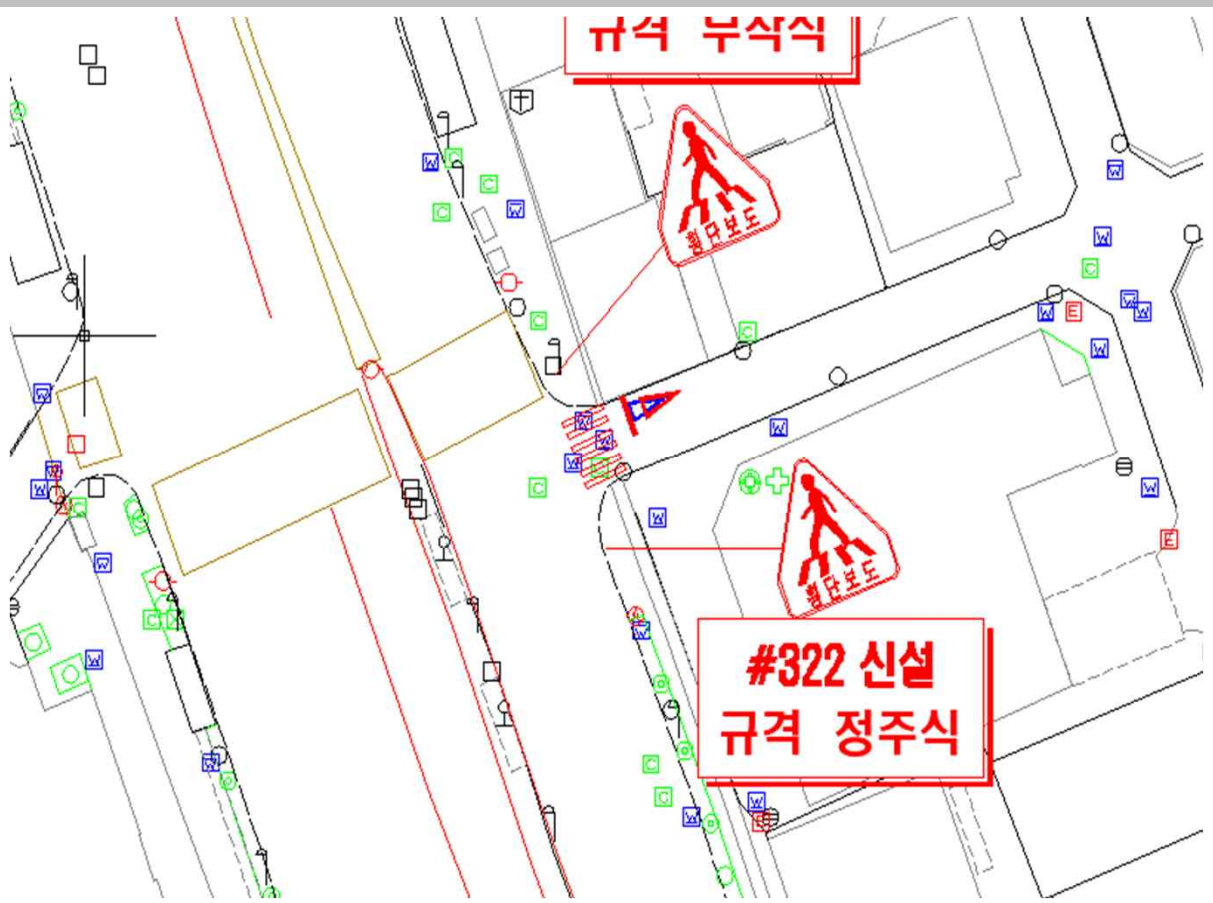

1. 광진구 천호대로 659 앞

2. 광진구 천호대로 667 앞

3. 증랑구 면목로 319(사가정역R남측)

4.종량구 증량천로 322 동구햇살아파트

5.종랑구 종랑천로 242 신목초교입구

6.중랑구 중랑천로 206 이화교북단

7.중랑구 면목로 372 면목신협

8.성동구 광나루로 237 센스빌오피스텔 앞

9. 동대문구 답십리로 성바오로병원교차로~답십리골다리

10.성동구 아차산로 147 앞