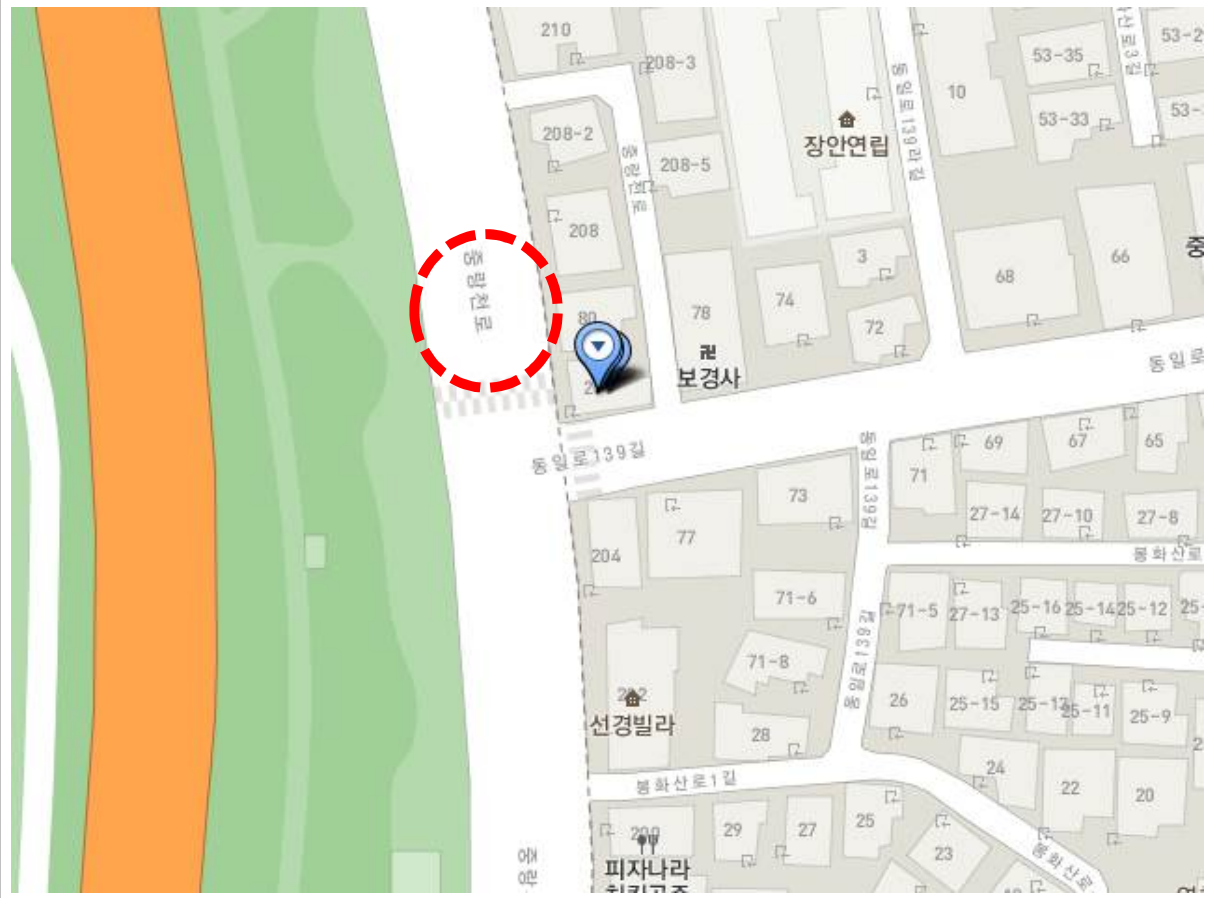

1. 광진구 천호대로 659 앞

2. 광진구 천호대로 667 앞

3. 증랑구 면목로 319(사가정역R남측)

4.종량구 증량천로 322 동구햇살아파트

5.종랑구 종랑천로 242 신목초교입구

6.중랑구 중랑천로 206 이화교북단

7.중랑구 면목로 372 면목신협

8.성동구 광나루로 237 센스빌오피스텔 앞

9. 동대문구 답십리로 성바오로병원교차로~답십리골다리

10.성동구 아차산로 147 앞