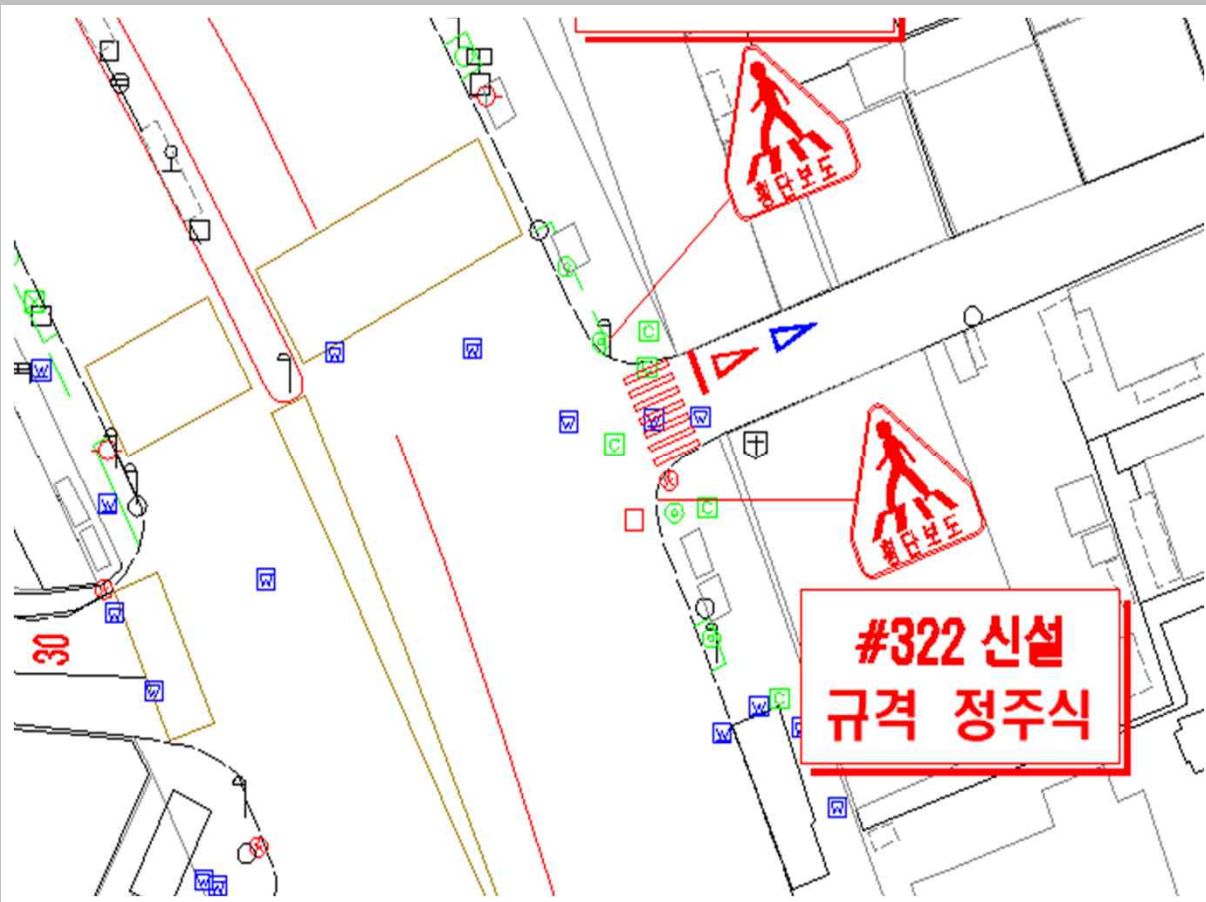

1. 광진구 천호대로 659 앞

2. 광진구 천호대로 667 앞

3. 증랑구 면목로 319(사가정역R남측)

4.종량구 증량천로 322 동구햇살아파트

5.종랑구 종랑천로 242 신목초교입구

6.중랑구 중랑천로 206 이화교북단

7.중랑구 면목로 372 면목신협

8.성동구 광나루로 237 센스빌오피스텔 앞

9. 동대문구 답십리로 성바오로병원교차로~답십리골다리

10.성동구 아차산로 147 앞