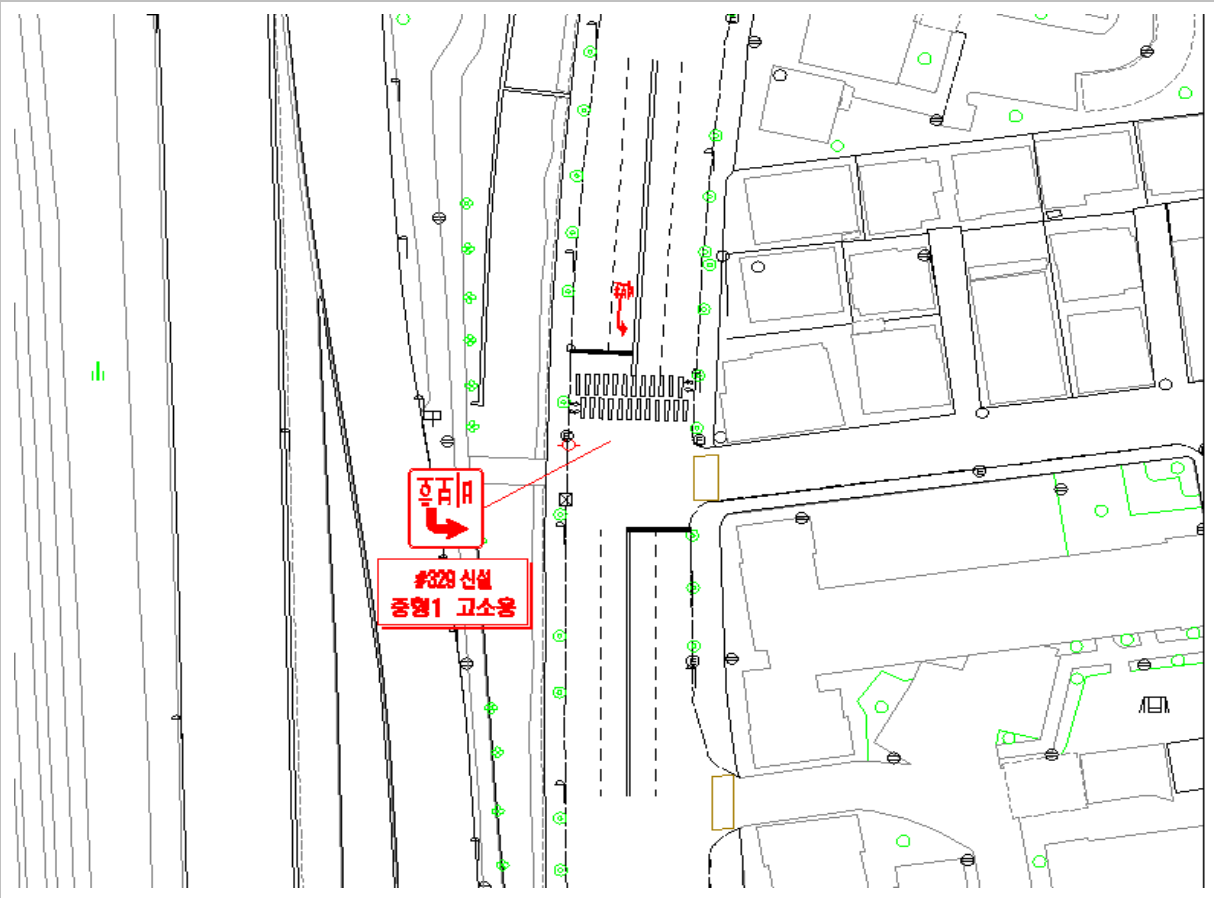

1. 광진구 천호대로 659 앞

2. 광진구 천호대로 667 앞

3. 증랑구 면목로 319(사가정역R남측)

4.종량구 증량천로 322 동구햇살아파트

5.종랑구 종랑천로 242 신목초교입구

6.중랑구 중랑천로 206 이화교북단

7.중랑구 면목로 372 면목신협

8.성동구 광나루로 237 센스빌오피스텔 앞

9. 동대문구 답십리로 성바오로병원교차로~답십리골다리

10.성동구 아차산로 147 앞