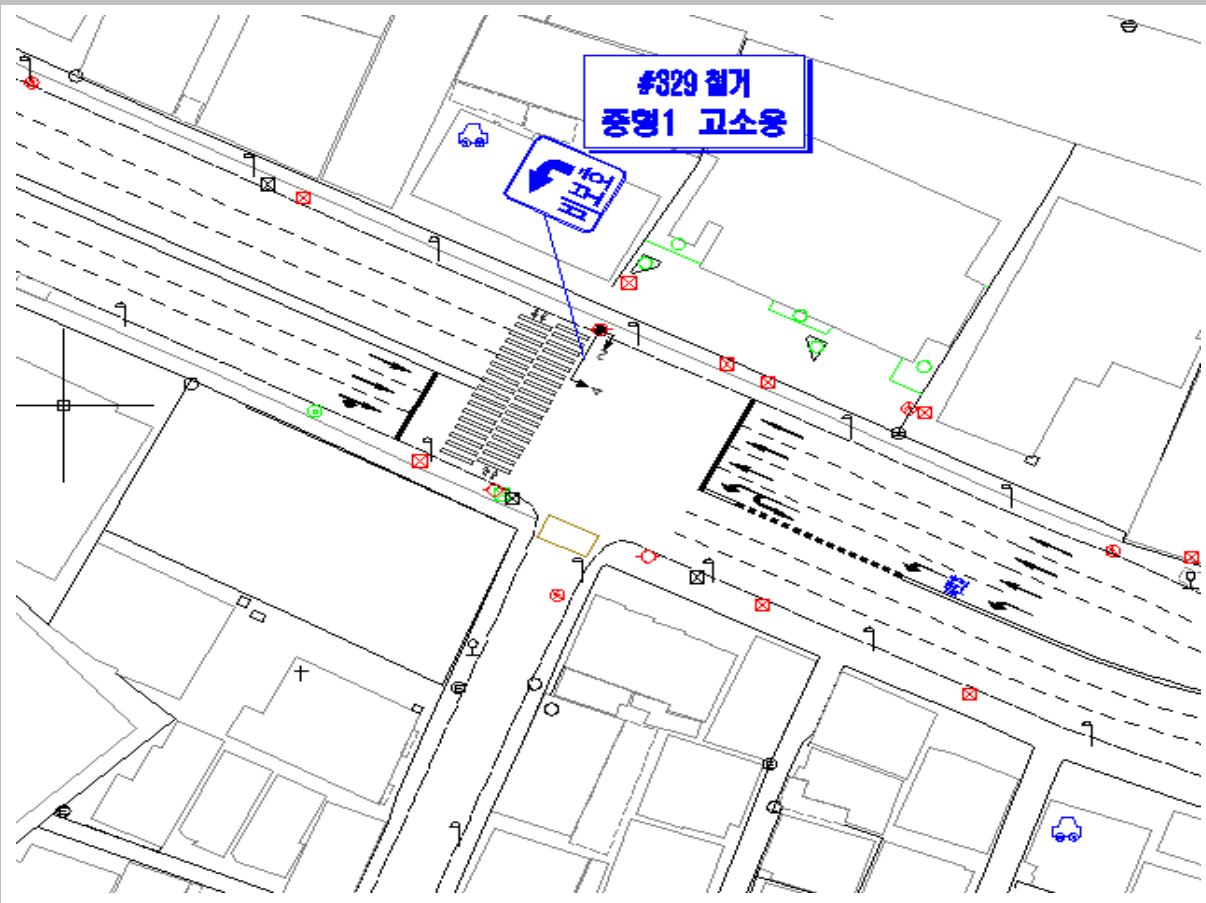

1. 광진구 천호대로 659 앞

2. 광진구 천호대로 667 앞

3. 증랑구 면목로 319(사가정역R남측)

4.종량구 증량천로 322 동구햇살아파트

5.종랑구 종랑천로 242 신목초교입구

6.중랑구 중랑천로 206 이화교북단

7.중랑구 면목로 372 면목신협

8.성동구 광나루로 237 센스빌오피스텔 앞

9. 동대문구 답십리로 성바오로병원교차로~답십리골다리

10.성동구 아차산로 147 앞