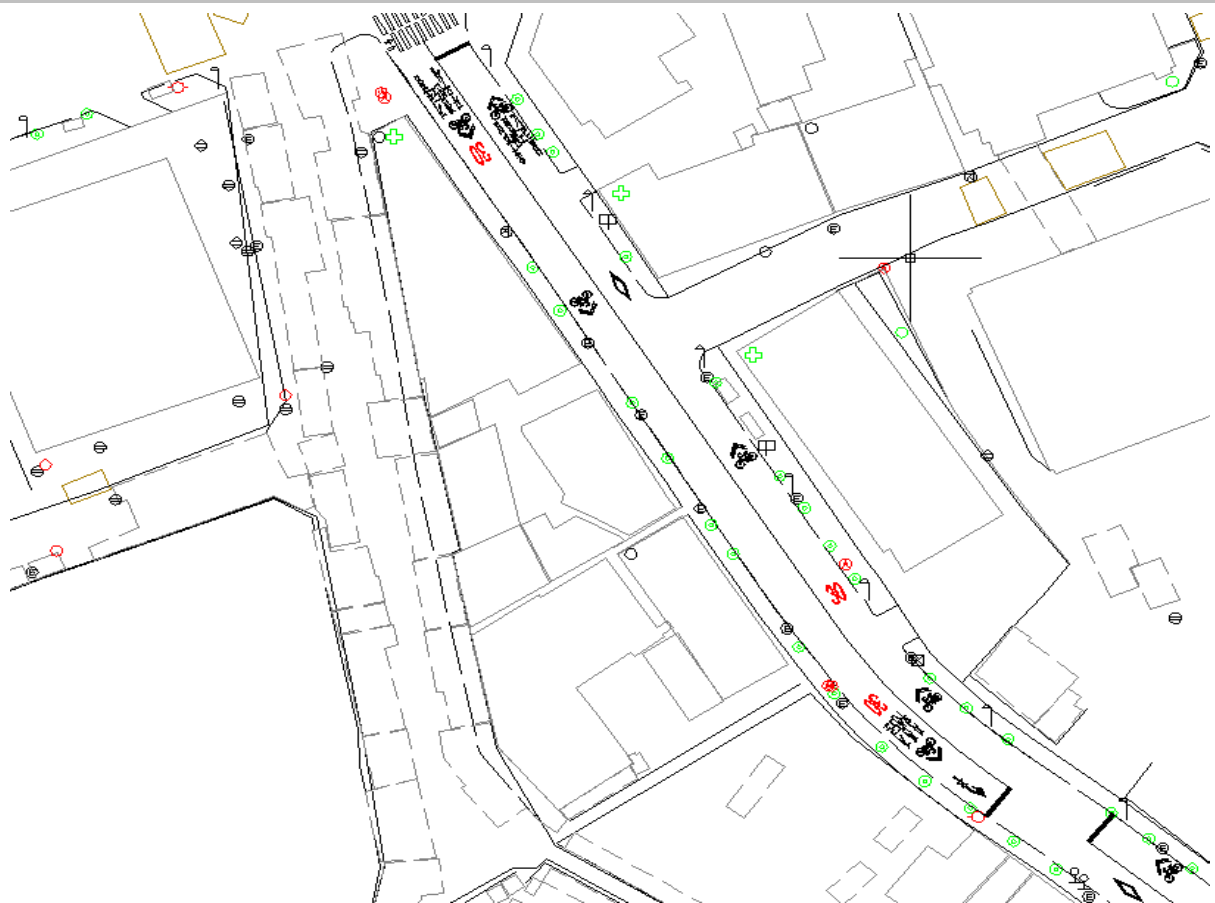

1. 광진구 천호대로 659 앞

2. 광진구 천호대로 667 앞

3. 증랑구 면목로 319(사가정역R남측)

4.종량구 증량천로 322 동구햇살아파트

5.종랑구 종랑천로 242 신목초교입구

6.중랑구 중랑천로 206 이화교북단

7.중랑구 면목로 372 면목신협

8.성동구 광나루로 237 센스빌오피스텔 앞

9. 동대문구 답십리로 성바오로병원교차로~답십리골다리

10.성동구 아차산로 147 앞