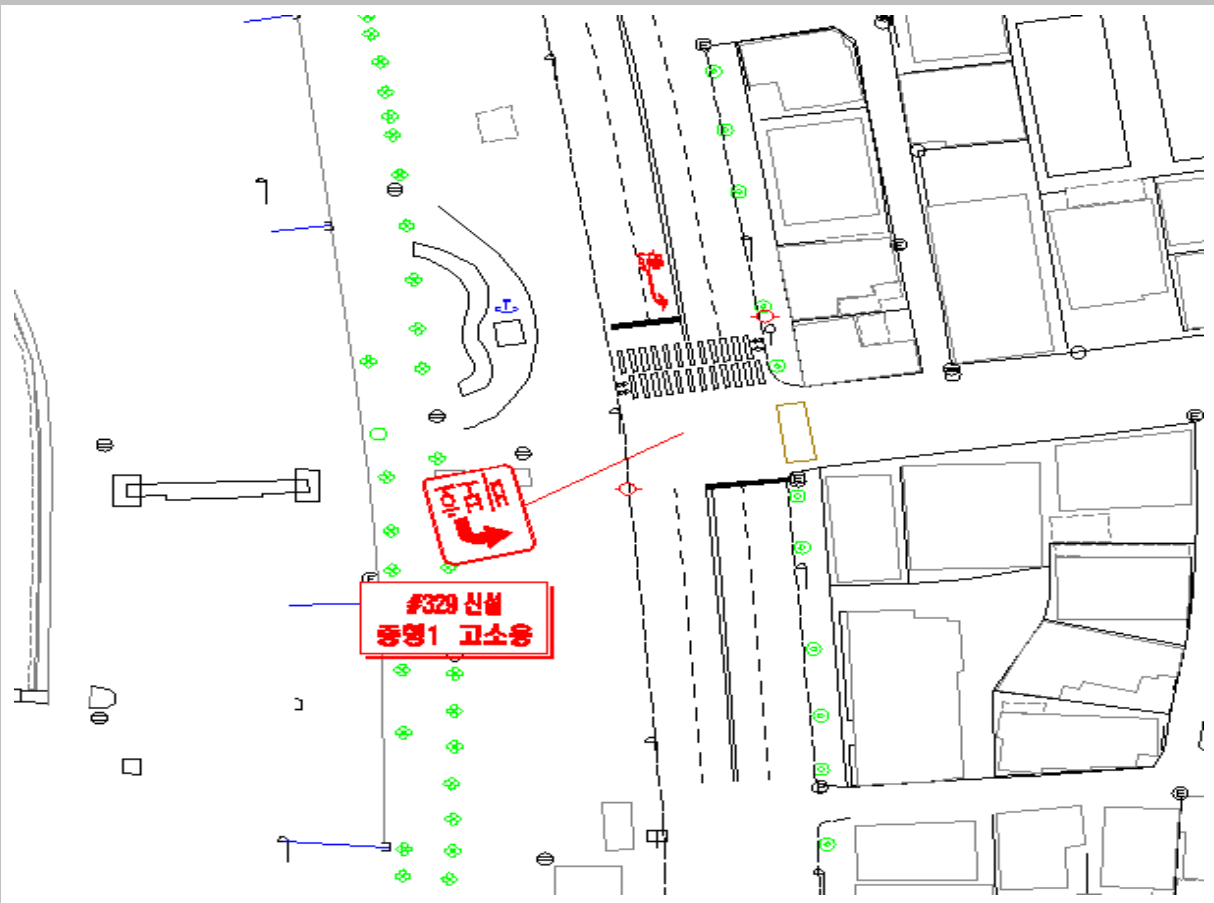

1. 광진구 천호대로 659 앞

2. 광진구 천호대로 667 앞

3. 증랑구 면목로 319(사가정역R남측)

4.종량구 증량천로 322 동구햇살아파트

5.종랑구 종랑천로 242 신목초교입구

6.중랑구 중랑천로 206 이화교북단

7.중랑구 면목로 372 면목신협

8.성동구 광나루로 237 센스빌오피스텔 앞

9. 동대문구 답십리로 성바오로병원교차로~답십리골다리

10.성동구 아차산로 147 앞