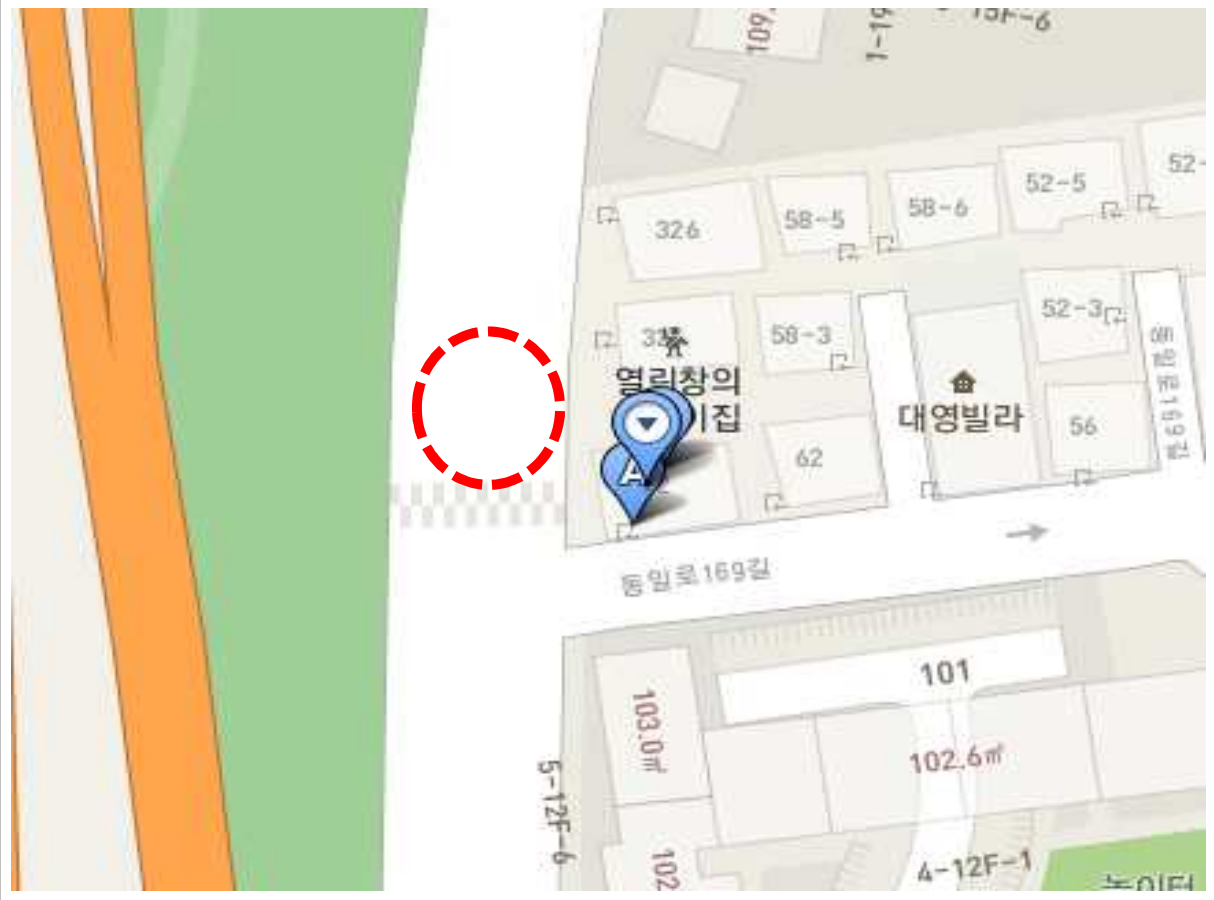

1. 광진구 천호대로 659 앞

2. 광진구 천호대로 667 앞

3. 증랑구 면목로 319(사가정역R남측)

4.종량구 증량천로 322 동구햇살아파트

5.종랑구 종랑천로 242 신목초교입구

6.중랑구 중랑천로 206 이화교북단

7.중랑구 면목로 372 면목신협

8.성동구 광나루로 237 센스빌오피스텔 앞

9. 동대문구 답십리로 성바오로병원교차로~답십리골다리

10.성동구 아차산로 147 앞