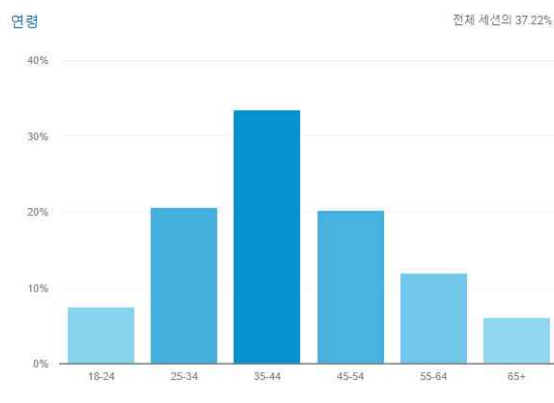

2. 2018년 01월 유지보수 계획

- 확정데이터 입력

3. 기타

- 개요

○ 가장 많이 방문한 페이지

방문 페이지	획득			동작		
	세션	새로운 세션 %	신규 방문자	이탈률	세션당 페이지 수	평균 세션 시간
	100,760 전체 대비 비율(%): 100.00% (100,760)	11.02% 평균 조회: 11.01% (0.05%)	11,104 전체 대비 비율(%): 100.05% (11,098)	74.76% 평균 조회: 74.76% (0.00%)	1.55 평균 조회: 1.55 (0.00%)	00:02:11 평균 조회: 00:02:11 (0.00%)
1. /main.htm	67,267 (66.76%)	12.41%	8,346 (75.16%)	76.05%	1.47	00:01:49
2. /air_city.htm?method=measure	13,866 (13.76%)	8.92%	1,237 (11.14%)	78.79%	1.35	00:02:02
3. /air_city.htm?method=measure&grp1=pm10	11,979 (11.89%)	6.03%	722 (6.50%)	71.58%	1.45	00:02:05
4. /air_city.htm?method=measure&grp1=pm25	2,140 (2.12%)	7.71%	165 (1.49%)	68.46%	1.49	00:02:06
5. /air_city.htm?method=measure&citySection=CITY	1,008 (1.00%)	5.06%	51 (0.46%)	57.44%	4.31	00:03:34
6. /livecam.htm?method=rt	579 (0.57%)	5.70%	33 (0.30%)	69.08%	8.49	00:36:53
7. /main.htm?napp=mysection&subtab_h=68	395 (0.39%)	0.00%	0 (0.00%)	68.10%	1.54	00:06:22
8. /air_road.htm?method=measure&grp1=pm10	364 (0.36%)	6.87%	25 (0.23%)	52.47%	1.81	00:02:47
9. /forecast_alert.htm?method=weather	262 (0.26%)	4.58%	12 (0.11%)	51.15%	2.39	00:03:36
10. /air_city.htm?method=measure&grp1=pm25&napp=mysection&subtab_h=68	220 (0.22%)	0.00%	0 (0.00%)	57.73%	1.73	00:10:03

○ 연령 및 성별

○ 기기별 사용현황

기기 카테고리 ?	획득		
	세션 ? ↓	새로운 세션 % ?	신규 방문자 ?
	100,679 전체 대비 비율(%): 100.00% (100,679)	11.02% 평균 조회: 11.02% (0.05%)	11,096 전체 대비 비율(%): 100.05% (11,090)
1. mobile	59,751 (59.35%)	6.28%	3,753 (33.82%)
2. desktop	37,416 (37.16%)	18.56%	6,943 (62.57%)
3. tablet	3,512 (3.49%)	11.39%	400 (3.60%)