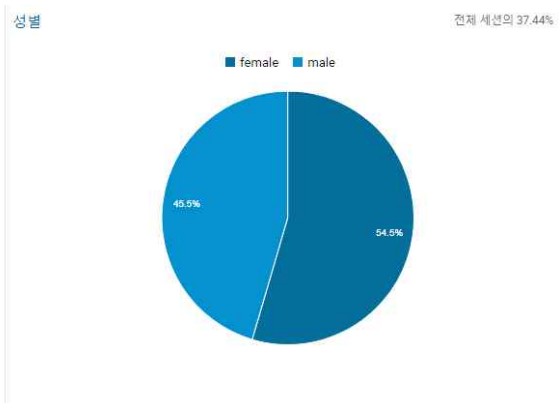

2. 2018년 01월 유지보수 계획

- 확정데이터 입력

3. 기타

- 개요

○ 가장 많이 방문한 페이지

방문 페이지	획득			동작		
	세션	새로운 세션 %	신규 방문자	이탈률	세션당 페이지 수	평균 세션 시간
	100,760 전체 대비 비율(%): 100.00% (100,760)	11.02% 평균 조회: 11.01% (0.05%)	11,104 전체 대비 비율(%): 100.05% (11,098)	74.76% 평균 조회: 74.76% (0.00%)	1.55 평균 조회: 1.55 (0.00%)	00:02:11 평균 조회: 00:02:11 (0.00%)
1. /main.htm	67,267 (66.76%)	12.41%	8,346 (75.16%)	76.05%	1.47	00:01:49
2. /air_city.htm?method=measure	13,866 (13.76%)	8.92%	1,237 (11.14%)	78.79%	1.35	00:02:02
3. /air_city.htm?method=measure&grp1=pm10	11,979 (11.89%)	6.03%	722 (6.50%)	71.58%	1.45	00:02:05
4. /air_city.htm?method=measure&grp1=pm25	2,140 (2.12%)	7.71%	165 (1.49%)	68.46%	1.49	00:02:06
5. /air_city.htm?method=measure&citySection=CITY	1,008 (1.00%)	5.06%	51 (0.46%)	57.44%	4.31	00:03:34
6. /livecam.htm?method=rt	579 (0.57%)	5.70%	33 (0.30%)	69.08%	8.49	00:36:53
7. /main.htm?napp=mysection&subtab_h=68	395 (0.39%)	0.00%	0 (0.00%)	68.10%	1.54	00:06:22
8. /air_road.htm?method=measure&grp1=pm10	364 (0.36%)	6.87%	25 (0.23%)	52.47%	1.81	00:02:47
9. /forecast_alert.htm?method=weather	262 (0.26%)	4.58%	12 (0.11%)	51.15%	2.39	00:03:36
10. /air_city.htm?method=measure&grp1=pm25&napp=mysection&subtab_h=68	220 (0.22%)	0.00%	0 (0.00%)	57.73%	1.73	00:10:03

○ 연령 및 성별

○ 기기별 사용현황

기기 카테고리 ?	획득		
	세션 ? ↓	새로운 세션 % ?	신규 방문자 ?
	100,679 전체 대비 비율(%): 100.00% (100,679)	11.02% 평균 조회: 11.02% (0.05%)	11,096 전체 대비 비율(%): 100.05% (11,090)
1. mobile	59,751 (59.35%)	6.28%	3,753 (33.82%)
2. desktop	37,416 (37.16%)	18.56%	6,943 (62.57%)
3. tablet	3,512 (3.49%)	11.39%	400 (3.60%)