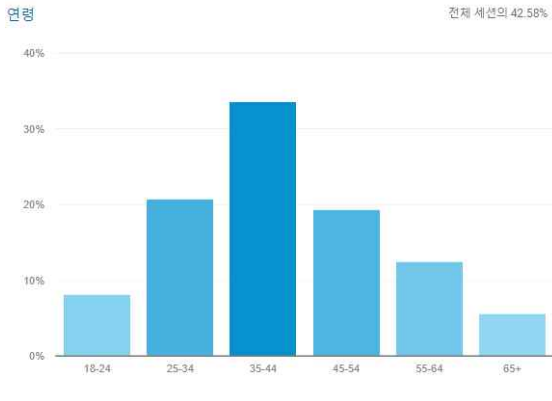

2. 2017년 12월 유지보수 계획

- 확정자료 입력
- 비상저감조치 발령 시 메시지 정렬 수정

3. 기타

- 개요

○ 가장 많이 방문한 페이지

방문 페이지 ?	획득		
	세션 ? ↓	새로운 세션 % ?	신규 방문자 ?
	291,581 전체 대비 비율(%): 100.00% (291,581)	14.72% 평균 조회: 14.72% (0.03%)	42,927 전체 대비 비율(%): 100.03% (42,916)
<input type="checkbox"/> 1. /main.htm	203,478 (69.78%)	17.43%	35,472 (82.63%)
<input type="checkbox"/> 2. /air_city.htm?method=measure	37,119 (12.73%)	9.07%	3,367 (7.84%)
<input type="checkbox"/> 3. /air_city.htm?method=measure&grp1=pm10	31,043 (10.65%)	5.78%	1,795 (4.18%)
<input type="checkbox"/> 4. /air_city.htm?method=measure&grp1=pm25	5,595 (1.92%)	9.04%	506 (1.18%)
<input type="checkbox"/> 5. /air_city.htm?method=measure&citySection=CITY	3,075 (1.05%)	3.15%	97 (0.23%)
<input type="checkbox"/> 6. /livecam.htm?method=rt	1,421 (0.49%)	5.77%	82 (0.19%)
<input type="checkbox"/> 7. /air_road.htm?method=measure&grp1=pm10	1,015 (0.35%)	8.47%	86 (0.20%)
<input type="checkbox"/> 8. /main.htm?napp=mysection&subtab_h=68	707 (0.24%)	0.00%	0 (0.00%)
<input type="checkbox"/> 9. /air_city.htm	593 (0.20%)	16.53%	98 (0.23%)
<input type="checkbox"/> 10. /main.htm?napp=mysection&naverapp_paddingtop=0	576 (0.20%)	1.04%	6 (0.01%)

○ 연령 및 성별

○ 기기별 사용현황

기기 카테고리 ?	획득		
	세션 ? ↓	새로운 세션 % ?	신규 방문자 ?
	291,581 전체 대비 비율(%): 100.00% (291,581)	14.72% 평균 조회: 14.72% (0.03%)	42,927 전체 대비 비율(%): 100.03% (42,916)
1. mobile	183,691 (63.00%)	10.57%	19,411 (45.22%)
2. desktop	98,341 (33.73%)	22.47%	22,095 (51.47%)
3. tablet	9,549 (3.27%)	14.88%	1,421 (3.31%)