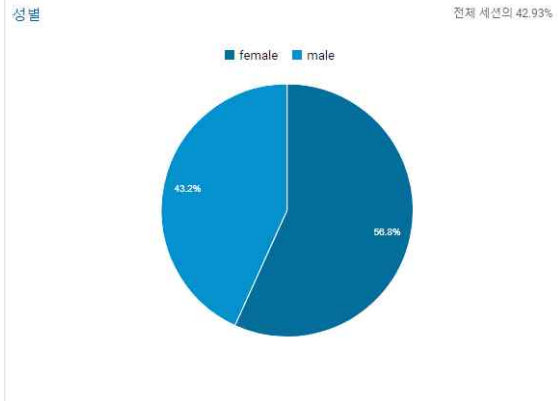

2. 2017년 12월 유지보수 계획

- 확정자료 입력
- 비상저감조치 발령 시 메시지 정렬 수정

3. 기타

- 개요

○ 가장 많이 방문한 페이지

방문 페이지 ?	획득		
	세션 ? ↓	새로운 세션 % ?	신규 방문자 ?
	291,581 전체 대비 비율(%): 100.00% (291,581)	14.72% 평균 조회: 14.72% (0.03%)	42,927 전체 대비 비율(%): 100.03% (42,916)
<input type="checkbox"/> 1. /main.htm	203,478 (69.78%)	17.43%	35,472 (82.63%)
<input type="checkbox"/> 2. /air_city.htm?method=measure	37,119 (12.73%)	9.07%	3,367 (7.84%)
<input type="checkbox"/> 3. /air_city.htm?method=measure&grp1=pm10	31,043 (10.65%)	5.78%	1,795 (4.18%)
<input type="checkbox"/> 4. /air_city.htm?method=measure&grp1=pm25	5,595 (1.92%)	9.04%	506 (1.18%)
<input type="checkbox"/> 5. /air_city.htm?method=measure&citySection=CITY	3,075 (1.05%)	3.15%	97 (0.23%)
<input type="checkbox"/> 6. /livecam.htm?method=rt	1,421 (0.49%)	5.77%	82 (0.19%)
<input type="checkbox"/> 7. /air_road.htm?method=measure&grp1=pm10	1,015 (0.35%)	8.47%	86 (0.20%)
<input type="checkbox"/> 8. /main.htm?napp=mysection&subtab_h=68	707 (0.24%)	0.00%	0 (0.00%)
<input type="checkbox"/> 9. /air_city.htm	593 (0.20%)	16.53%	98 (0.23%)
<input type="checkbox"/> 10. /main.htm?napp=mysection&naverapp_paddingtop=0	576 (0.20%)	1.04%	6 (0.01%)

○ 연령 및 성별

○ 기기별 사용현황

기기 카테고리 ?	획득		
	세션 ? ↓	새로운 세션 % ?	신규 방문자 ?
	291,581 전체 대비 비율(%): 100.00% (291,581)	14.72% 평균 조회: 14.72% (0.03%)	42,927 전체 대비 비율(%): 100.03% (42,916)
1. mobile	183,691 (63.00%)	10.57%	19,411 (45.22%)
2. desktop	98,341 (33.73%)	22.47%	22,095 (51.47%)
3. tablet	9,549 (3.27%)	14.88%	1,421 (3.31%)