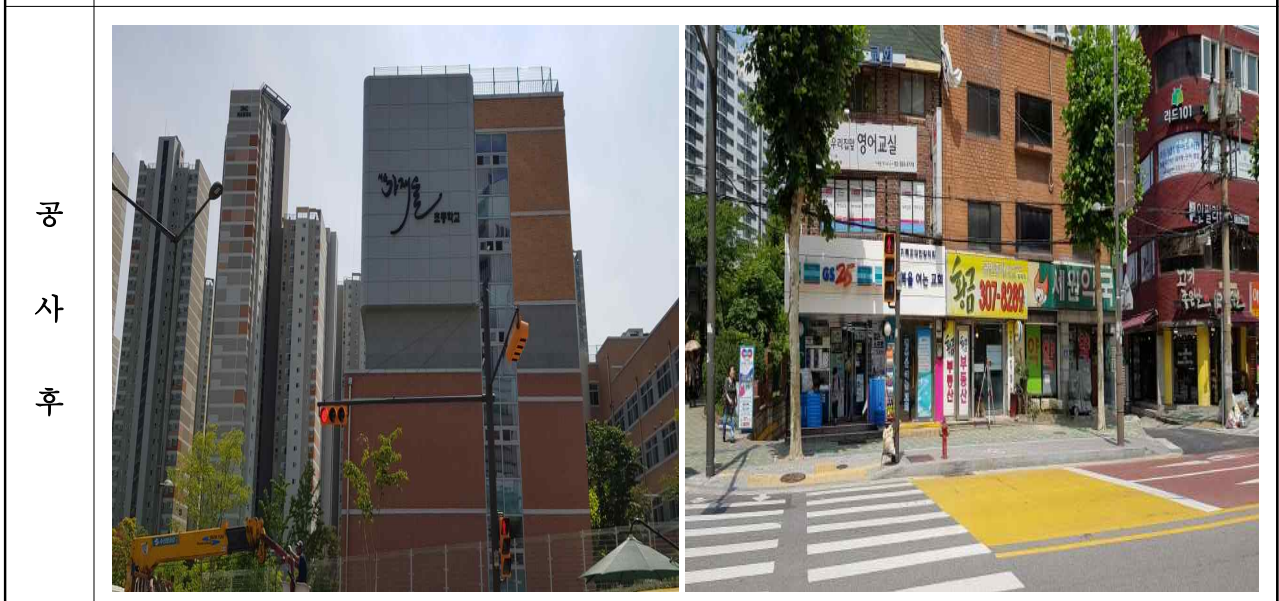

- 사 진 대 지 -

공 사 명	어린이 보호구역 내 노란신호등 설치공사	구간및장소	1.북가좌초교
내 용	노란신호등 등교체	공사 일시	2018.06.18.

- 사 진 대 지 -

공 사 명	어린이 보호구역 내 노란신호등 설치공사	구간및장소	2.가재울초교
내 용	노란신호등 등교체	공사 일시	2018.06.18.

- 사 진 대 지 -

공 사 명	어린이 보호구역 내 노란신호등 설치공사	구간및장소	3. 흥은초등학교
내 용	노란신호등 등교체	공사 일시	2018.06.18.