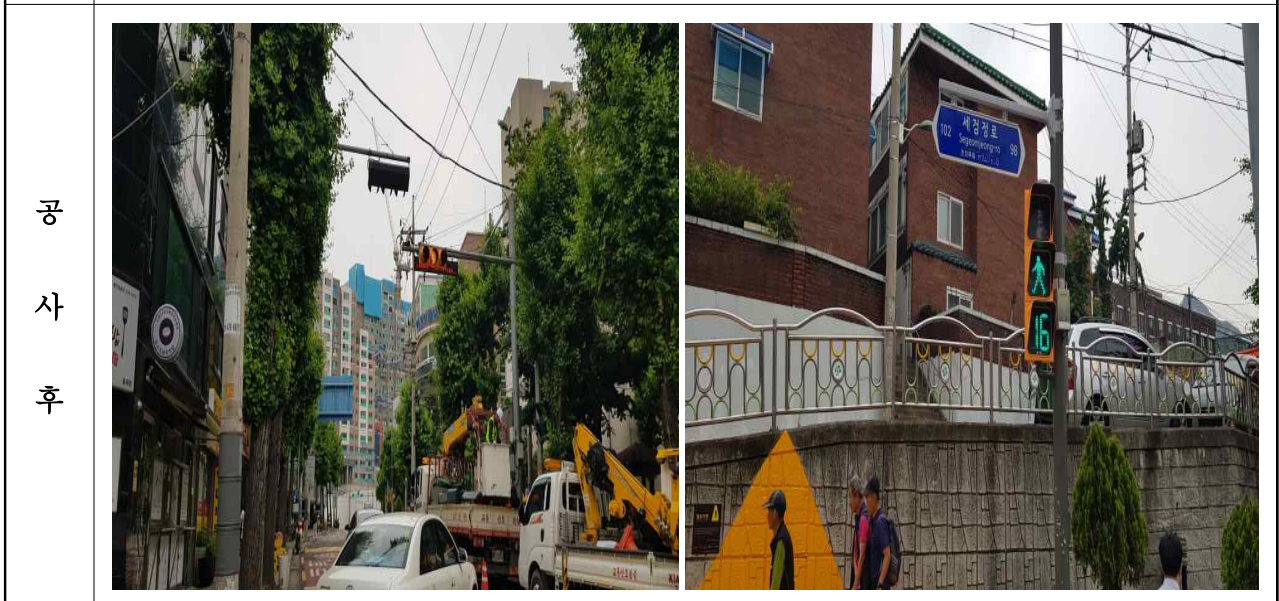

- 사 진 대 지 -

공 사 명	어린이 보호구역 내 노란신호등 설치공사	구간및장소	1.북가좌초교
내 용	노란신호등 등교체	공사 일시	2018.06.18.

- 사 진 대 지 -

공 사 명	어린이 보호구역 내 노란신호등 설치공사	구간및장소	2.가재울초교
내 용	노란신호등 등교체	공사 일시	2018.06.18.

- 사 진 대 지 -

공 사 명	어린이 보호구역 내 노란신호등 설치공사	구간및장소	3. 흥은초등학교
내 용	노란신호등 등교체	공사 일시	2018.06.18.

- 사 진 대 지 -

공 사 명	어린이 보호구역 내 노란신호등 설치공사	구간및장소	4.금화초등학교
내 용	노란신호등 등교체	공사 일시	2018.06.18.