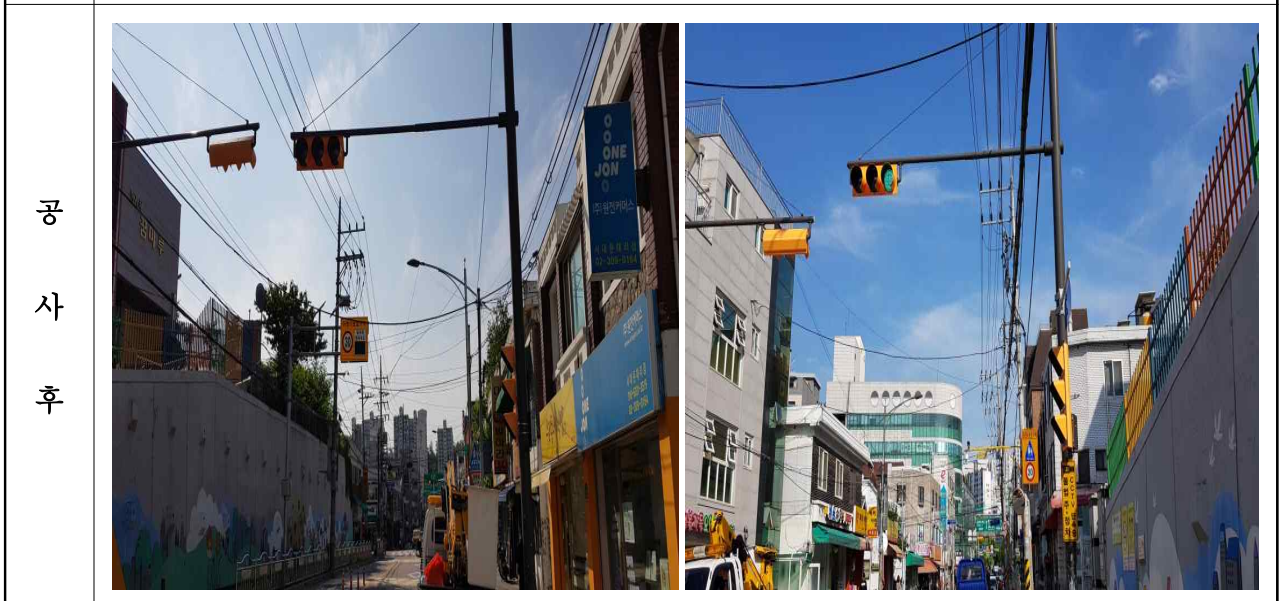

- 사 진 대 지 -

공 사 명	어린이 보호구역 내 노란신호등 설치공사	구간및장소	1.북가좌초교
내 용	노란신호등 등교체	공사 일시	2018.06.18.

- 사 진 대 지 -

공 사 명	어린이 보호구역 내 노란신호등 설치공사	구간및장소	2.가재울초교
내 용	노란신호등 등교체	공사 일시	2018.06.18.

- 사 진 대 지 -

공 사 명	어린이 보호구역 내 노란신호등 설치공사	구간및장소	3. 흥은초등학교
내 용	노란신호등 등교체	공사 일시	2018.06.18.