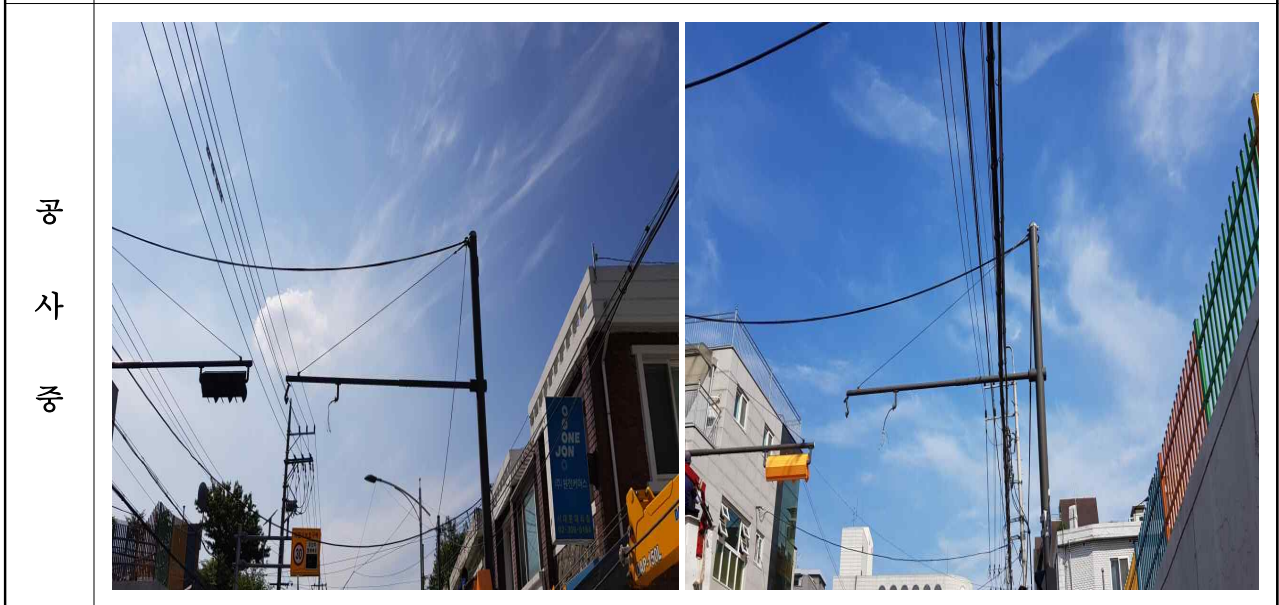

- 사 진 대 지 -

공 사 명	어린이 보호구역 내 노란신호등 설치공사	구간및장소	1.북가좌초교
내 용	노란신호등 등교체	공사 일시	2018.06.18.

- 사 진 대 지 -

공 사 명	어린이 보호구역 내 노란신호등 설치공사	구간및장소	2.가재울초교
내 용	노란신호등 등교체	공사 일시	2018.06.18.

- 사 진 대 지 -

공 사 명	어린이 보호구역 내 노란신호등 설치공사	구간및장소	3. 흥은초등학교
내 용	노란신호등 등교체	공사 일시	2018.06.18.