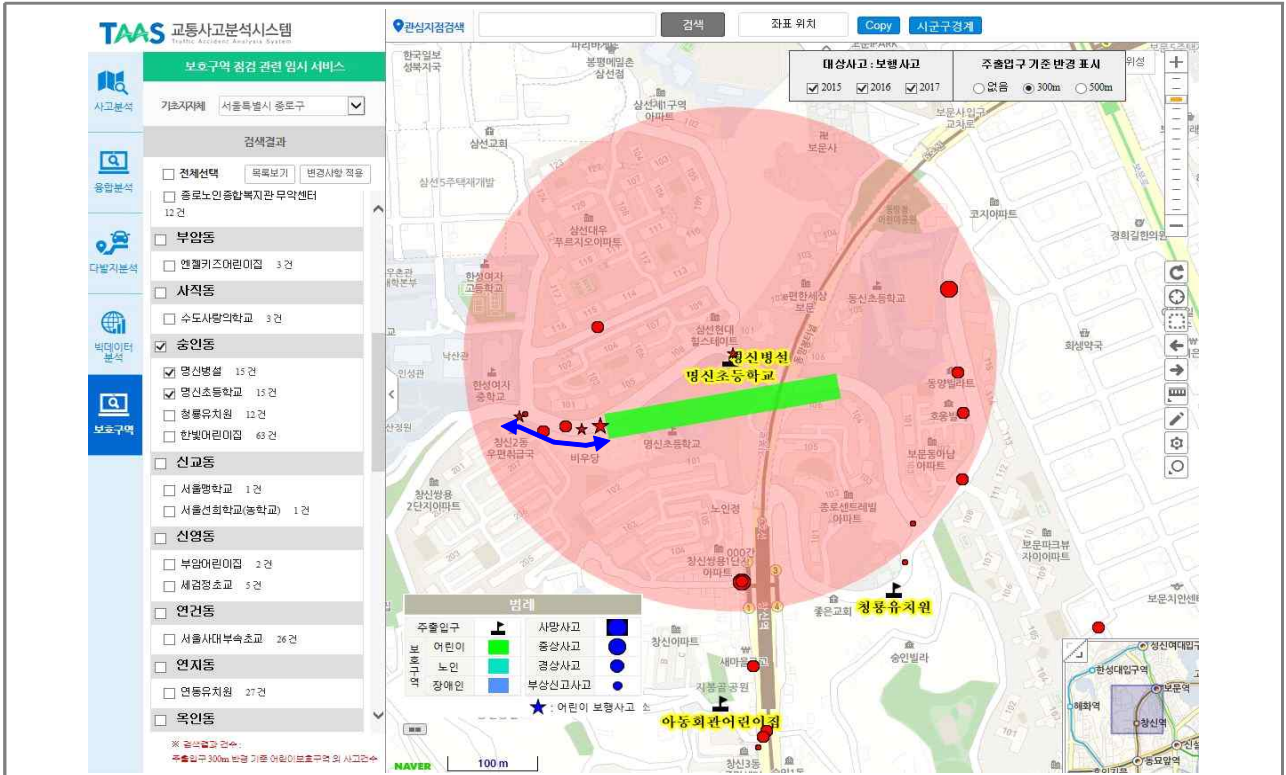

[별표 1]

어린이·노인 보호구역 범위 조정 필요 지점 현황

(단위: 건)

연번	시·도	시·군·구	읍·면·동	지정대상시설명	보호구역	최초 지정일자	조정 필요 지점 교통약자 사고건수(2015~2017년)
1	서울	종로구	송인동	명신초등학교	어린이	1995	3
2	서울	영등포구	신길동	성미유치원	어린이	2009	2
3	서울	송파구	장지동	송례초등학교	어린이	2013-12-30	2
4	부산	동래구	안락동	총렬초등학교	어린이	1996-05-21	2
5	부산	동래구	수안동	수안초등학교	어린이	2000-03-06	2
6	부산	금정구	남산동	남산초등학교	어린이	1996-04-12	2
7	대구	북구	학정동	리더스유치원	어린이	2007-12-10	2
8	대구	수성구	매호동	매호초등학교	어린이	1998-09-08	2
9	대구	달서구	용산동	성지초등학교	어린이	1998-09-08	2
10	대구	달서구	감삼동	감삼초등학교	어린이	1997-10-10	4
11	대구	달서구	송현동	멘사창의유치원	어린이	2016-11-30	2
12	광주	서구	치평동	치평초등학교	어린이	2001-03-01	2
13	광주	서구	동천동	광림초등학교	어린이	2008-03-18	4
14	광주	북구	두암동	세라유치원	어린이	1997-10-25	2
15	경기	성남시	태평동	성남초등학교	어린이	1998-12-15	2
16	경기	성남시	태평동	태평초등학교	어린이	1996-06-10	2
17	경기	성남시	수진동	인보의집	노인	2009-02-15	2
18	경기	성남시	금광동	금상초등학교	어린이	1996-03-29	2
19	경기	성남시	도촌동	도촌유치원	어린이	2016-06-23	2
20	경기	안산시	본오동	파란마음유치원	어린이	2012-01-30	2
21	경기	안산시	선부동	안산석수초등학교	어린이	2005-11-26	2
22	경기	남양주시	평내동	남양주신촌초등학교	어린이	2005-01-10	3
23	경기	시흥시	대야동	예은어린이집	어린이	2001	2
24	충북	청주시	가경동	서경초등학교	어린이	2004-02-24	2
25	충남	논산시	내동	논산중앙초등학교	어린이	1997-01-25	2
26	전북	전주시	서신동	서문초등학교	어린이	1997-10-09	2
27	전북	익산시	동산동	이리동남초등학교	어린이	1998-04-22	2
28	전북	익산시	영등동	이리동초등학교	어린이	1997-04-24	2
29	전남	여수시	문수동	문수초등학교	어린이	2000-08-29	2
30	경북	포항시	대도동	상대초등학교	어린이	1996-08-23	3
31	경남	창원시	서성동	마산시노인종합복지관	노인	2009	2
32	경남	김해시	외동	봉명초등학교	어린이	1999-04-07	2
33	경남	김해시	삼방동	신어초등학교	어린이	1998-01-20	2
34	제주	제주시	이도이동	남광초등학교	어린이	1996-04-13	2
35	제주	제주시	노형동	월랑초등학교	어린이	2007-02-27	2

1 서울 종로구 명신초교

시·도	시·군·구	읍·면·동	시설명	시설	보호구역	조정 필요지점	사고건수
서울특별시	종로구	송인동	명신초등학교	초등학교	어린이		3건

2 서울 영등포구 성미유치원

시·도	시·군·구	읍·면·동	시설명	시설	보호구역	조정 필요지점	사고건수
서울특별시	영등포구	신길동	성미유치원	유치원	어린이		2건

3 서울 송파구 송레초교

주: 보호구역 시·중점부터 1개 블록 구간 내 어린이/노인 보행사고가 2건 이상 발생한 지점을 기준으로 선별 (조정 필요 지점이 도로의 유형이 변화하는 구간에 있을 경우 제외)