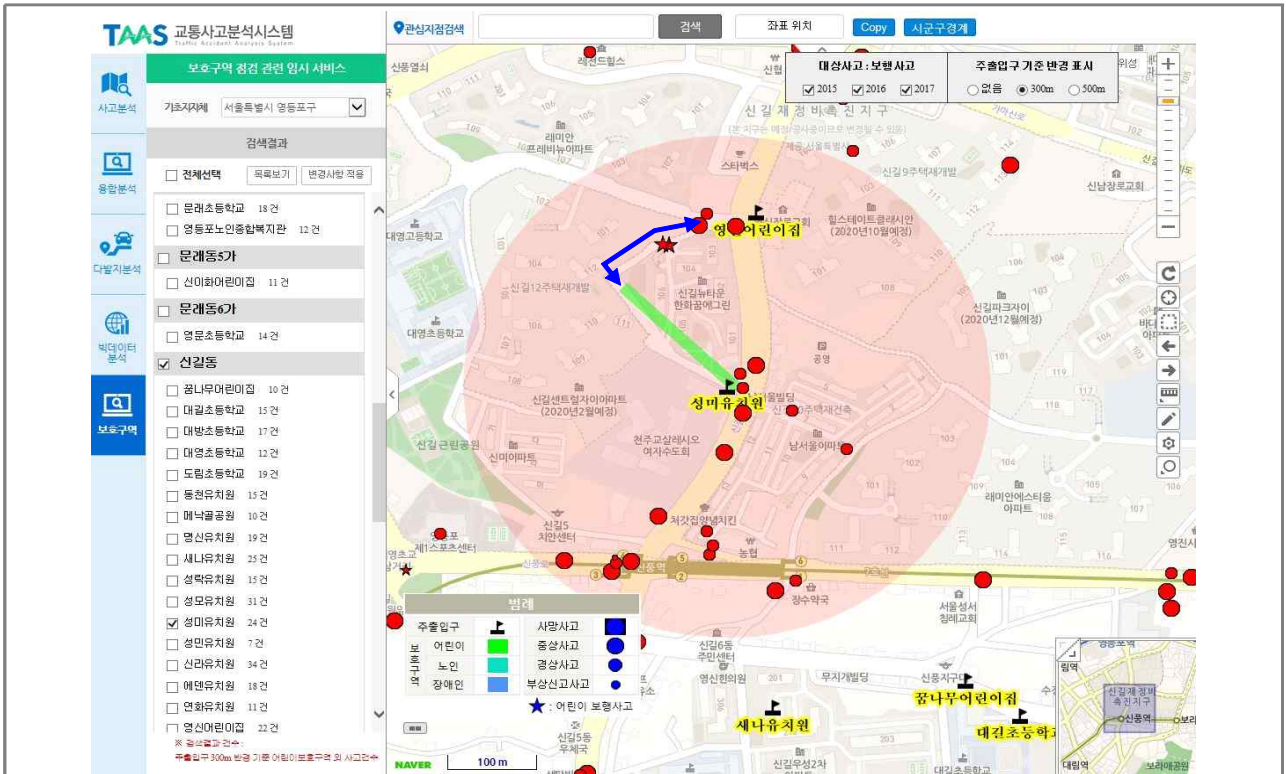

[별표 1]

어린이·노인 보호구역 범위 조정 필요 지점 현황

(단위: 건)

연번	시·도	시·군·구	읍·면·동	지정대상시설명	보호구역	최초 지정일자	조정 필요 지점 교통약자 사고건수(2015~2017년)
1	서울	종로구	송인동	명신초등학교	어린이	1995	3
2	서울	영등포구	신길동	성미유치원	어린이	2009	2
3	서울	송파구	장지동	송례초등학교	어린이	2013-12-30	2
4	부산	동래구	안락동	총렬초등학교	어린이	1996-05-21	2
5	부산	동래구	수안동	수안초등학교	어린이	2000-03-06	2
6	부산	금정구	남산동	남산초등학교	어린이	1996-04-12	2
7	대구	북구	학정동	리더스유치원	어린이	2007-12-10	2
8	대구	수성구	매호동	매호초등학교	어린이	1998-09-08	2
9	대구	달서구	용산동	성지초등학교	어린이	1998-09-08	2
10	대구	달서구	감삼동	감삼초등학교	어린이	1997-10-10	4
11	대구	달서구	송현동	멘사창의유치원	어린이	2016-11-30	2
12	광주	서구	치평동	치평초등학교	어린이	2001-03-01	2
13	광주	서구	동천동	광림초등학교	어린이	2008-03-18	4
14	광주	북구	두암동	세라유치원	어린이	1997-10-25	2
15	경기	성남시	태평동	성남초등학교	어린이	1998-12-15	2
16	경기	성남시	태평동	태평초등학교	어린이	1996-06-10	2
17	경기	성남시	수진동	인보의집	노인	2009-02-15	2
18	경기	성남시	금광동	금상초등학교	어린이	1996-03-29	2
19	경기	성남시	도촌동	도촌유치원	어린이	2016-06-23	2
20	경기	안산시	본오동	파란마음유치원	어린이	2012-01-30	2
21	경기	안산시	선부동	안산석수초등학교	어린이	2005-11-26	2
22	경기	남양주시	평내동	남양주신촌초등학교	어린이	2005-01-10	3
23	경기	시흥시	대야동	예은어린이집	어린이	2001	2
24	충북	청주시	가경동	서경초등학교	어린이	2004-02-24	2
25	충남	논산시	내동	논산중앙초등학교	어린이	1997-01-25	2
26	전북	전주시	서신동	서문초등학교	어린이	1997-10-09	2
27	전북	익산시	동산동	이리동남초등학교	어린이	1998-04-22	2
28	전북	익산시	영등동	이리동초등학교	어린이	1997-04-24	2
29	전남	여수시	문수동	문수초등학교	어린이	2000-08-29	2
30	경북	포항시	대도동	상대초등학교	어린이	1996-08-23	3
31	경남	창원시	서성동	마산시노인종합복지관	노인	2009	2
32	경남	김해시	외동	봉명초등학교	어린이	1999-04-07	2
33	경남	김해시	삼방동	신어초등학교	어린이	1998-01-20	2
34	제주	제주시	이도이동	남광초등학교	어린이	1996-04-13	2
35	제주	제주시	노형동	월랑초등학교	어린이	2007-02-27	2

1 서울 종로구 명신초교

시·도	시·군·구	읍·면·동	시설명	시설	보호구역	조정 필요지점	사고건수
서울특별시	종로구	송인동	명신초등학교	초등학교	어린이		3건

2 서울 영등포구 성미유치원

시·도	시·군·구	읍·면·동	시설명	시설	보호구역	조정 필요지점	사고건수
서울특별시	영등포구	신길동	성미유치원	유치원	어린이		2건

3 서울 송파구 송레초교

주: 보호구역 시·중점부터 1개 블록 구간 내 어린이/노인 보행사고가 2건 이상 발생한 지점을 기준으로 선별 (조정 필요 지점이 도로의 유형이 변화하는 구간에 있을 경우 제외)