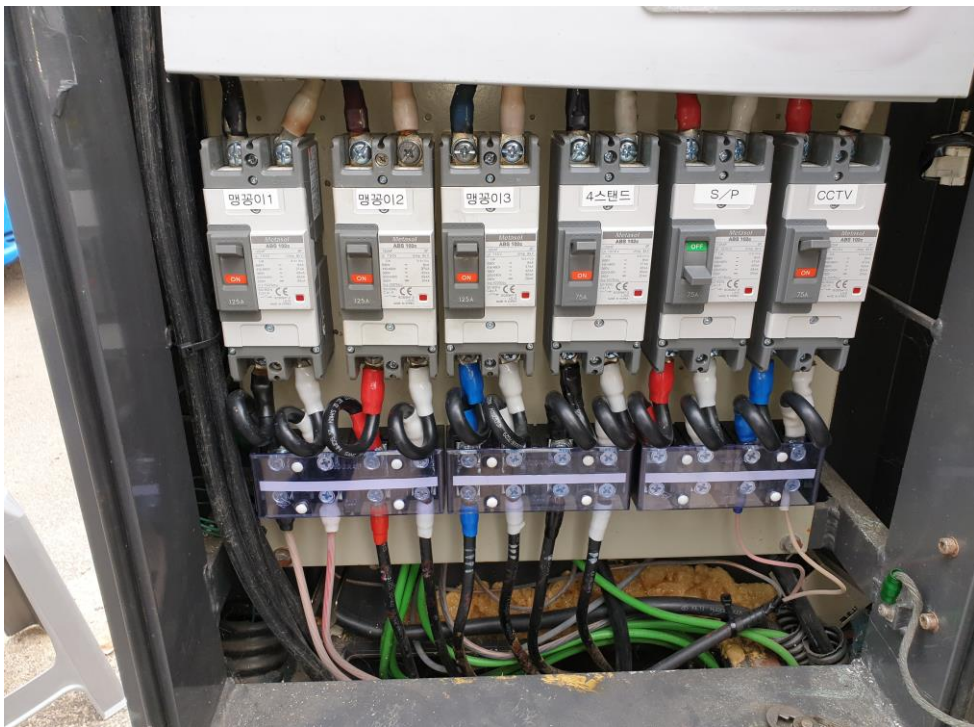

1. 사진대지

2020년 전기설비 유지보수 공사 연간단가

공사명	노을공원 맹꽁이차충전소 개보수 교체공사	내용	분전반 내부 (변경전)
		위치	노을공원 맹꽁이전차 충전소 내부

공사명	노을공원 맹꽁이차충전소 개보수 교체공사	내용	분전반 내부 (변경후)_차단기교체
		위치	노을공원 맹꽁이전차 충전소 내부

1. 사진대지

2020년 전기설비 유지보수 공사 연간단가

공사명

노을공원 맹꽁이차충전소 개보수 교체공사