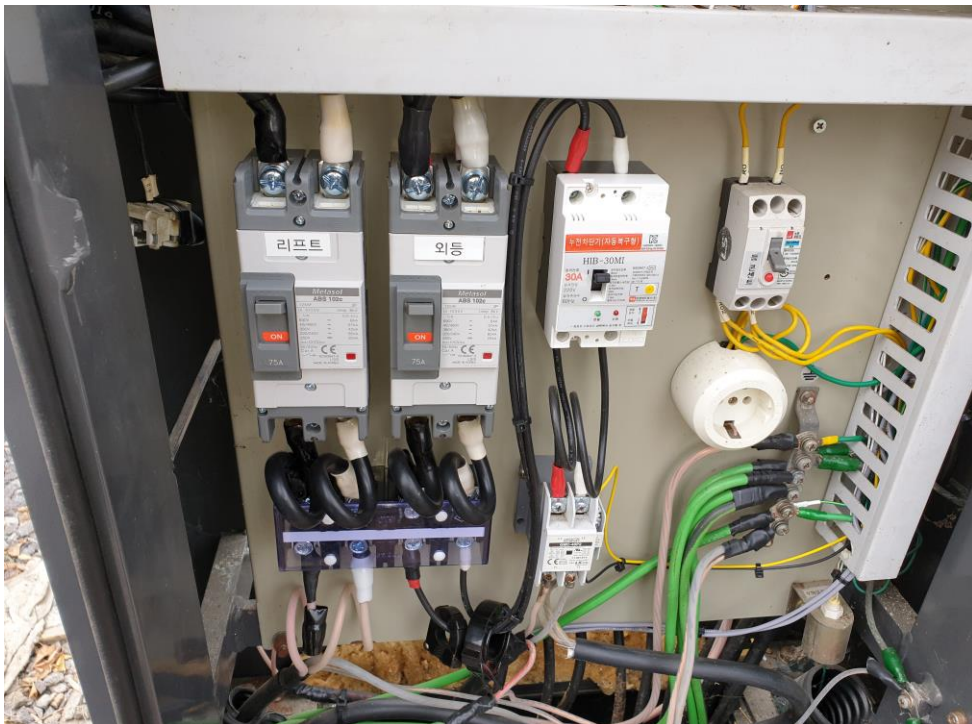

공사명

노을공원 맹꽁이차충전소 개보수 교체공사

내용

분전반 내부 (변경전)

위치

노을공원 맹꽁이전차 충전소 내부