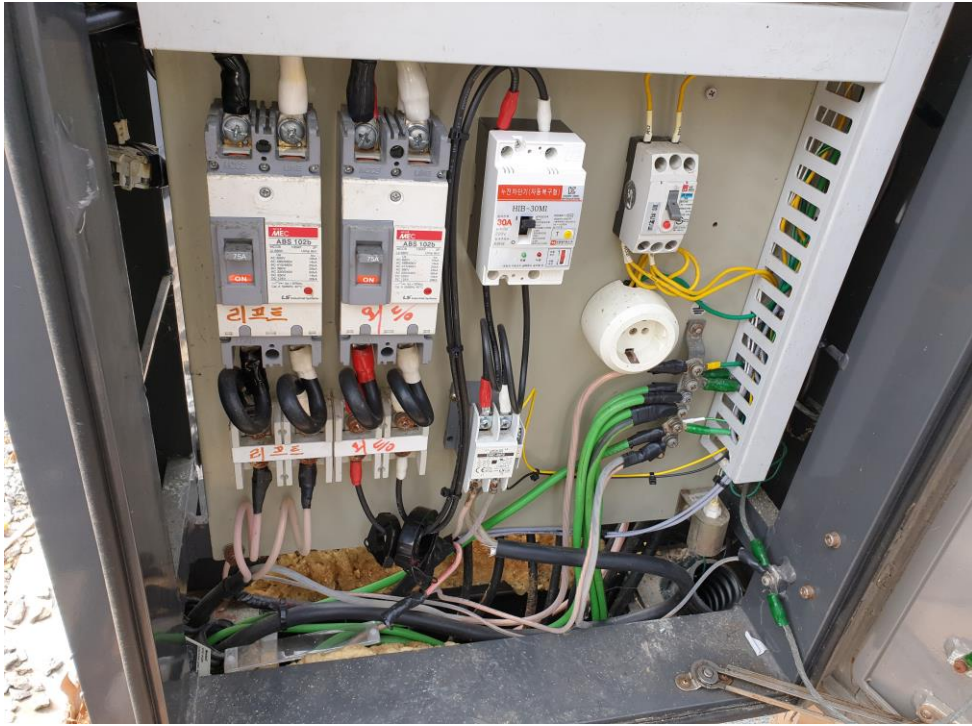

1. 사진대지

2020년 전기설비 유지보수 공사 연간단가

공사명	노을공원 맹꽁이차충전소 개보수 교체공사	내용	분전반 내부 (변경전)
		위치	노을공원 맹꽁이전차 충전소 내부

공사명	노을공원 맹꽁이차충전소 개보수 교체공사	내용	분전반 내부 (변경후)_차단기교체
		위치	노을공원 맹꽁이전차 충전소 내부

1. 사진대지

2020년 전기설비 유지보수 공사 연간단가

공사명

노을공원 맹꽁이차충전소 개보수 교체공사