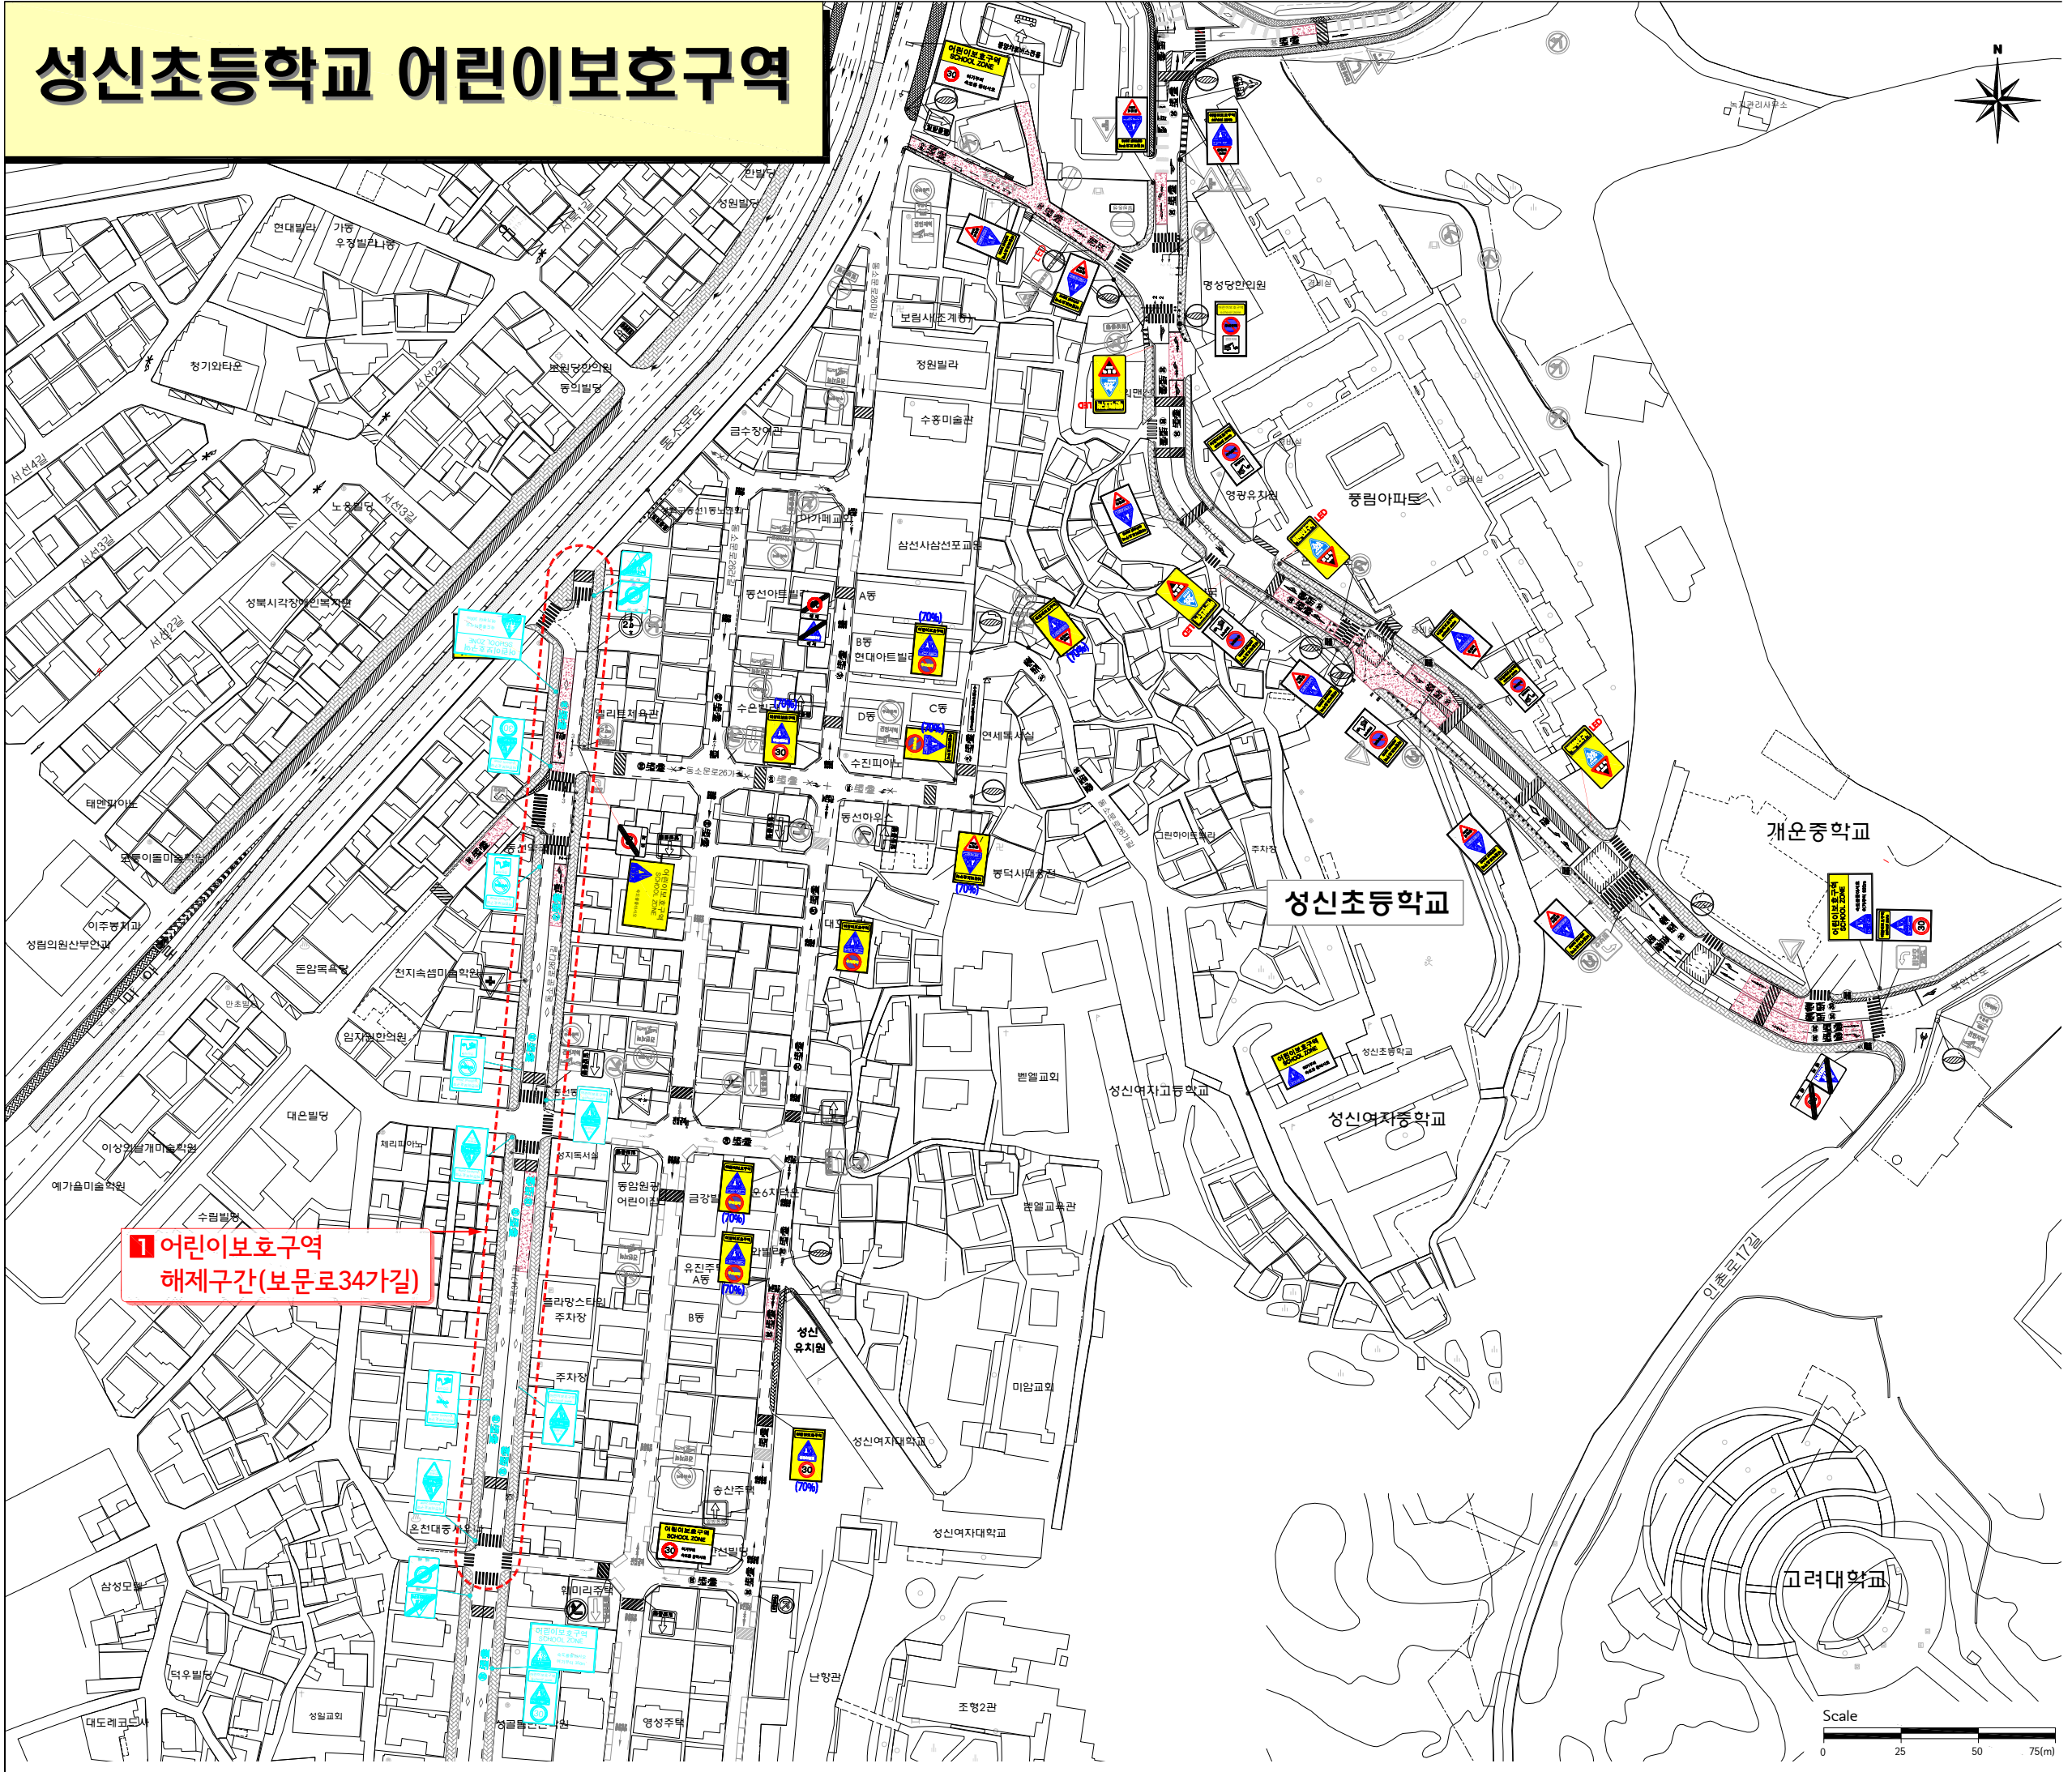

성신초등학교 어린이보호구역

어린이보호구역
해제구간(보문로34가길)

성신초등학교

개운중학교

성신여자중학교

고려대학교