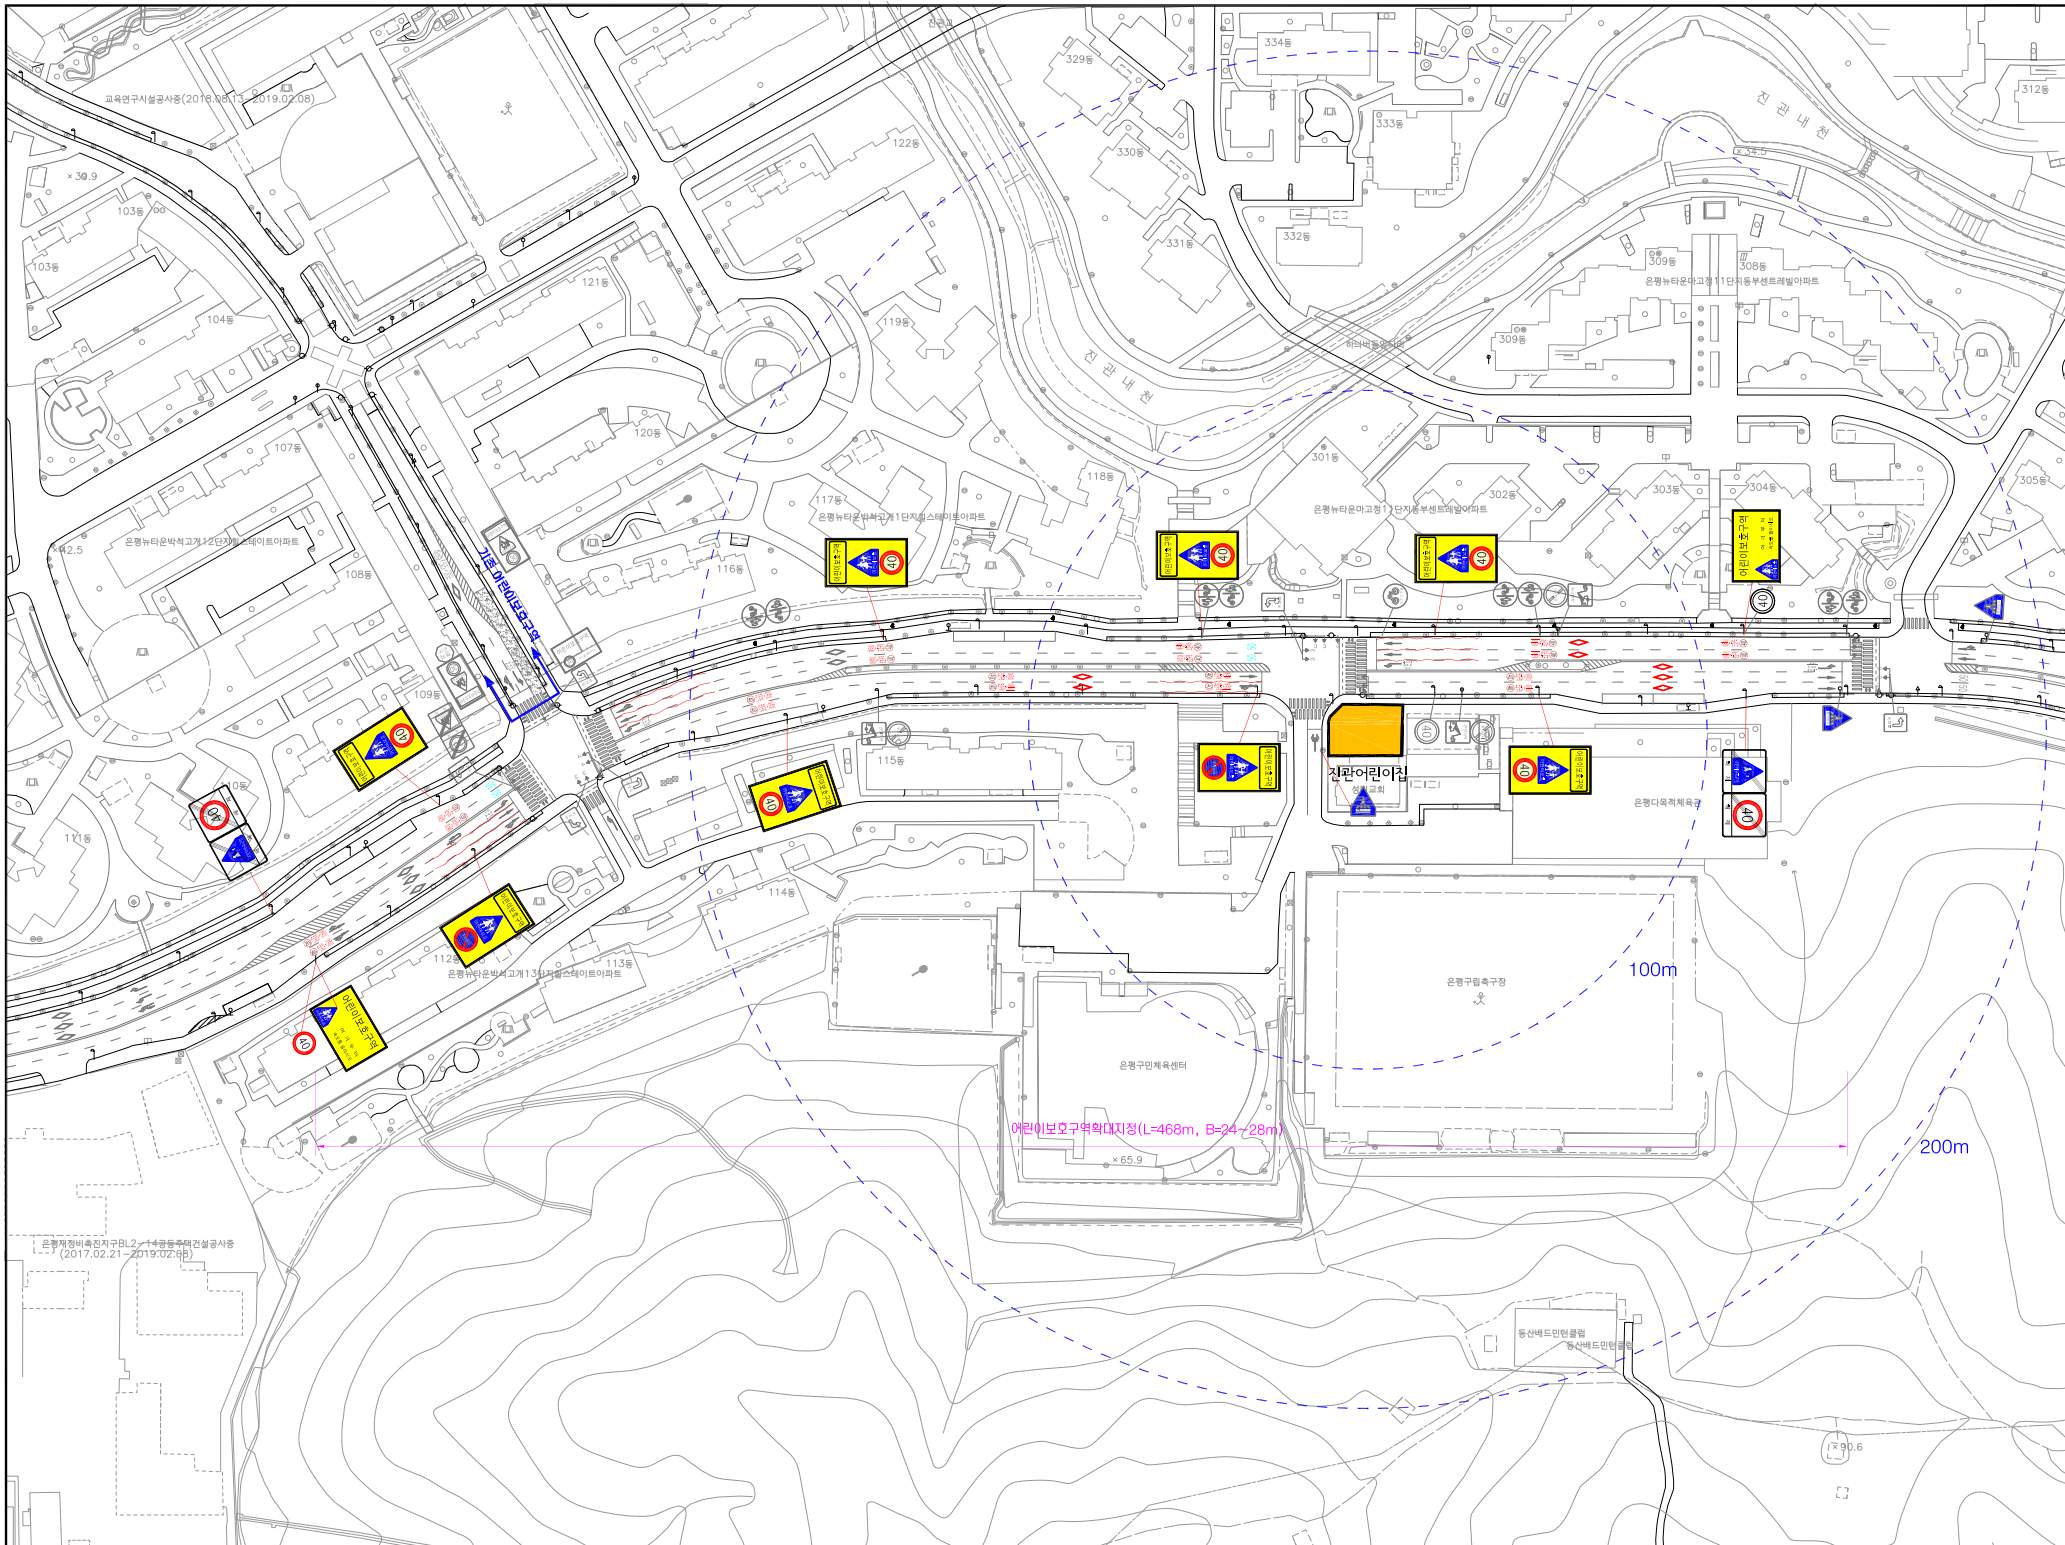

어린이보호구역

현황 및 개선안도

시설명	진관어린이집
-----	--------

구분	항목	단위	현황	수량		
				개선		
				신설	교체	제거
신호기	경보등	개소				
	신호등	개소	10			
	소계	개	22	2	2	8
안전표지	<324.402.415>					
	어린이보호구역					
	132	개				
	129	개				
	218	개				
	219	개	3			
	224	개	2	1	2	
	302	개	1			
	317	개	8			
	322	개	2	1		
	326	개				
	329	개	6			
	418	개				
	427	개				
	428	개	3			
429	개					
<통합표지>			16			
324	개			2		
402	개					
415	개					
224	개					
402	개					
415	개					
224	개		2			
427	개		2			
218	개					
428	개					
219	개					
428	개					
324	개		2			
219	개					
324	개		6			
224	개					
소계	개	22	56		4	
517	개	6			4	
518	개		21			
520	개		14			
529	개	2				
537	개	10				
542	개	4				
536~536-3	개		21			
510~514	개					
537~543	개					
소계	개					
과속방지턱	개					
이미지업프	개					
방호울타리	M					
보도	m ²					