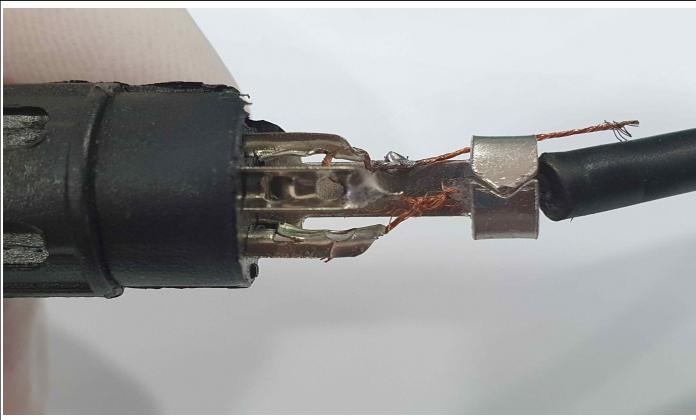

보수사진(12월)

망우증압장 디지털전력량계 고장 정비(기기 교체)완료(12.09.)

망우증압장 다이젯 휴즈 불량 정비(휴즈 교체)완료(12.10.)

대현산배수지 제2배수지 비상통로유도등 부점등 정비(유도등 교체)완료(12.13.)

대현산배수지 제2배수지 LED램프 부점등 4개 정비(램프 교체)완료(12.13.)

보수사진(12월)

응봉배수지 외 5개소 방송설비 불량 정비(마이크 납땜)완료(12.14.)