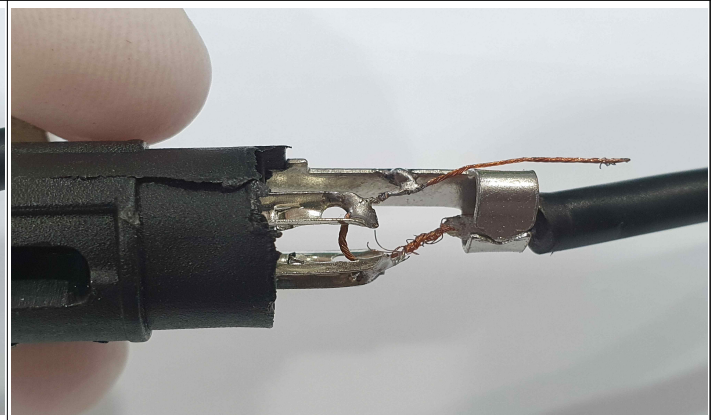

보수사진(12월)

망우증압장 디지털전력량계 고장 정비(기기 교체)완료(12.09.)

망우증압장 다이젯 휴즈 불량 정비(휴즈 교체)완료(12.10.)

대현산배수지 제2배수지 비상통로유도등 부점등 정비(유도등 교체)완료(12.13.)

대현산배수지 제2배수지 LED램프 부점등 4개 정비(램프 교체)완료(12.13.)

보수사진(12월)

응봉배수지 외 5개소 방송설비 불량 정비(마이크 납땜)완료(12.14.)