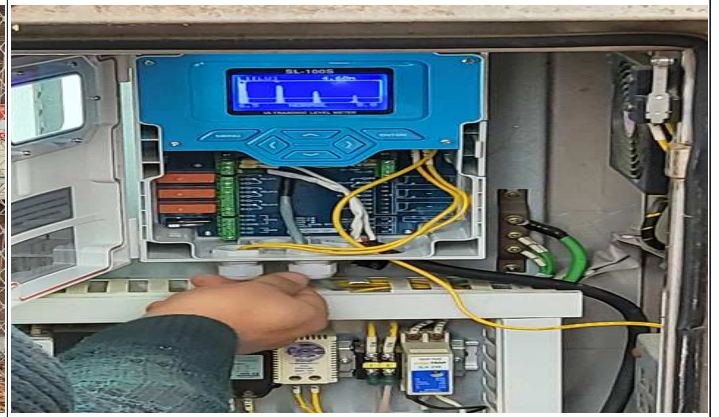

보수사진(12월)

망우증압장 디지털전력량계 고장 정비(기기 교체)완료(12.09.)

망우증압장 다이젯 휴즈 불량 정비(휴즈 교체)완료(12.10.)

대현산배수지 제2배수지 비상통로유도등 부점등 정비(유도등 교체)완료(12.13.)

대현산배수지 제2배수지 LED램프 부점등 4개 정비(램프 교체)완료(12.13.)

보수사진(12월)

응봉배수지 외 5개소 방송설비 불량 정비(마이크 납땜)완료(12.14.)

용마배수지 1지 초음파수위계 헌팅 정비(감도조절 및 전원접지 연결)완료(12.20.)

신내증압장 펌프(1호기) 만수감지기 고장 정비(감지기 교체)완료(12.22.)

마장증압장 PLC 고장으로 통신이상 정비(재부팅)완료(12.28.)

보수사진(12월)

취경B증압장 토출압력 배관 동결로 PID운전 이상 정비(해빙 및 천공)완료(12.31.)

취경B증압장 R03 릴레이 불량 펌프2호기 운전이상 임시정비(릴레이 임시교체)완료(12.31.)