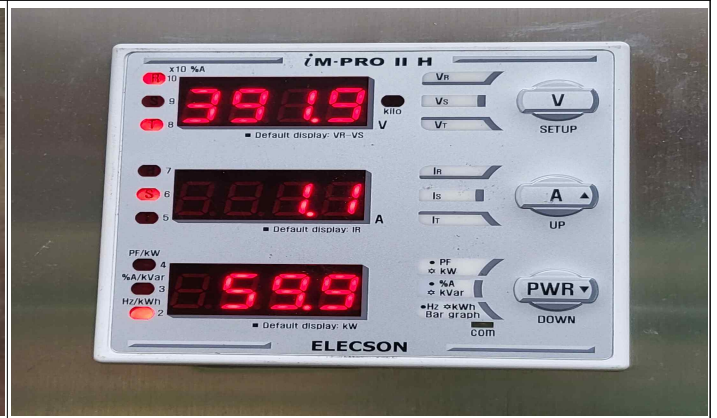

보수사진(12월)

망우증압장 디지털전력량계 고장 정비(기기 교체)완료(12.09.)

망우증압장 다이젯 휴즈 불량 정비(휴즈 교체)완료(12.10.)

대현산배수지 제2배수지 비상통로유도등 부점등 정비(유도등 교체)완료(12.13.)

대현산배수지 제2배수지 LED램프 부점등 4개 정비(램프 교체)완료(12.13.)

보수사진(12월)

응봉배수지 외 5개소 방송설비 불량 정비(마이크 납땜)완료(12.14.)