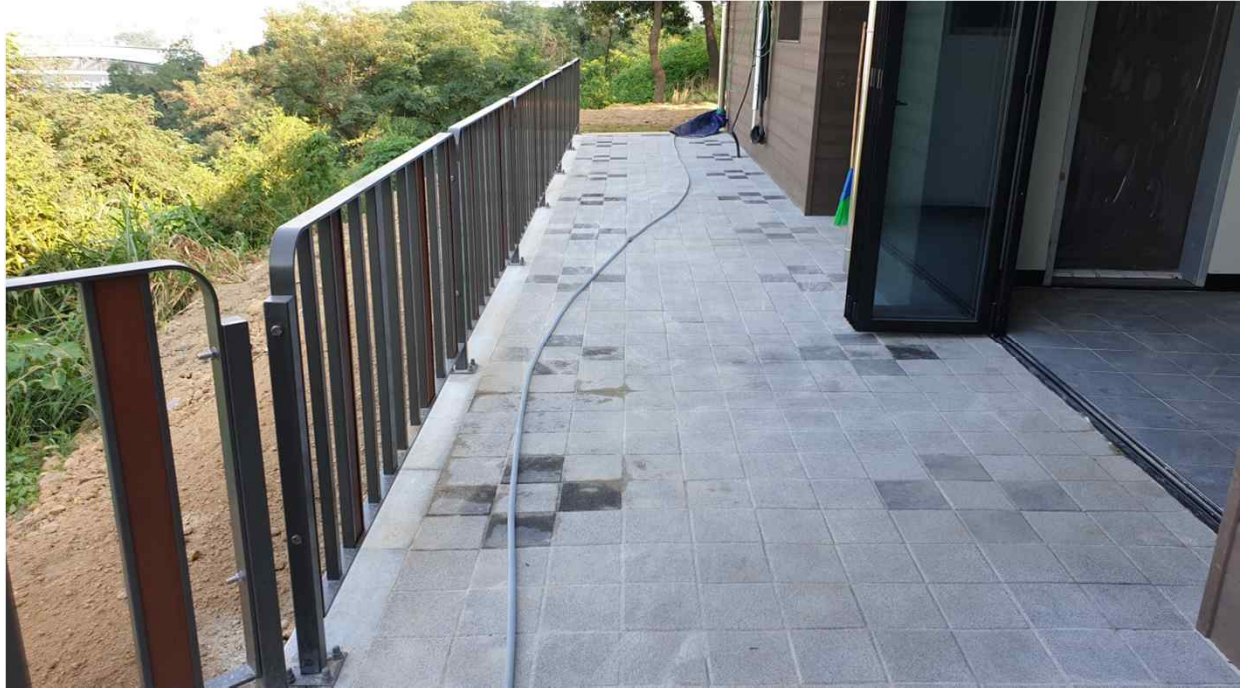

사 진 대 지

공사명 : 하늘공원 현장근로자 대기실 및 창고 신축공사