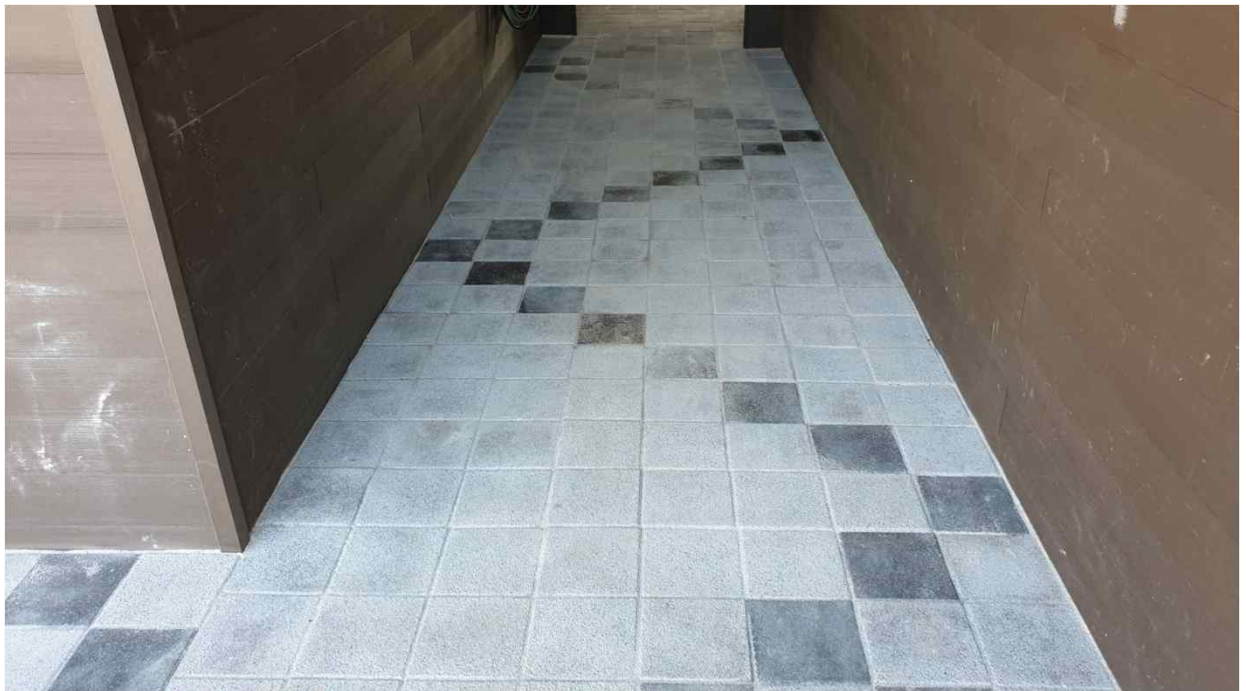

위 치	대기실	공 종	외부 복도
내 용	인조화강석 보도블럭 설치