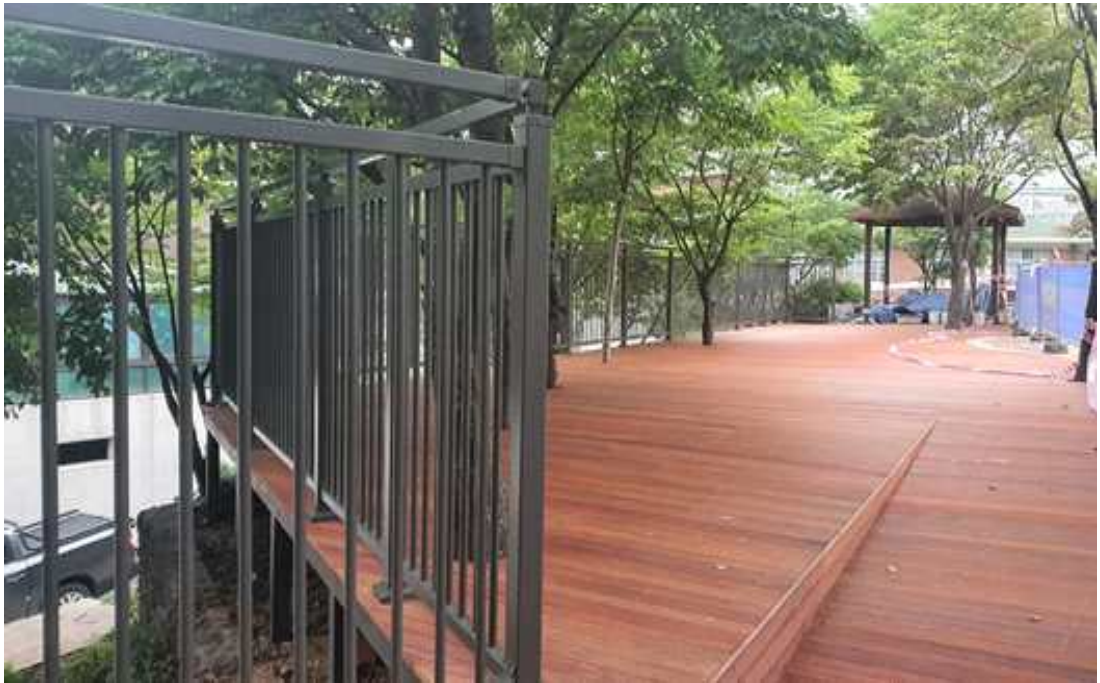

공사 전(휴게데크)

공사 후(휴게데크)