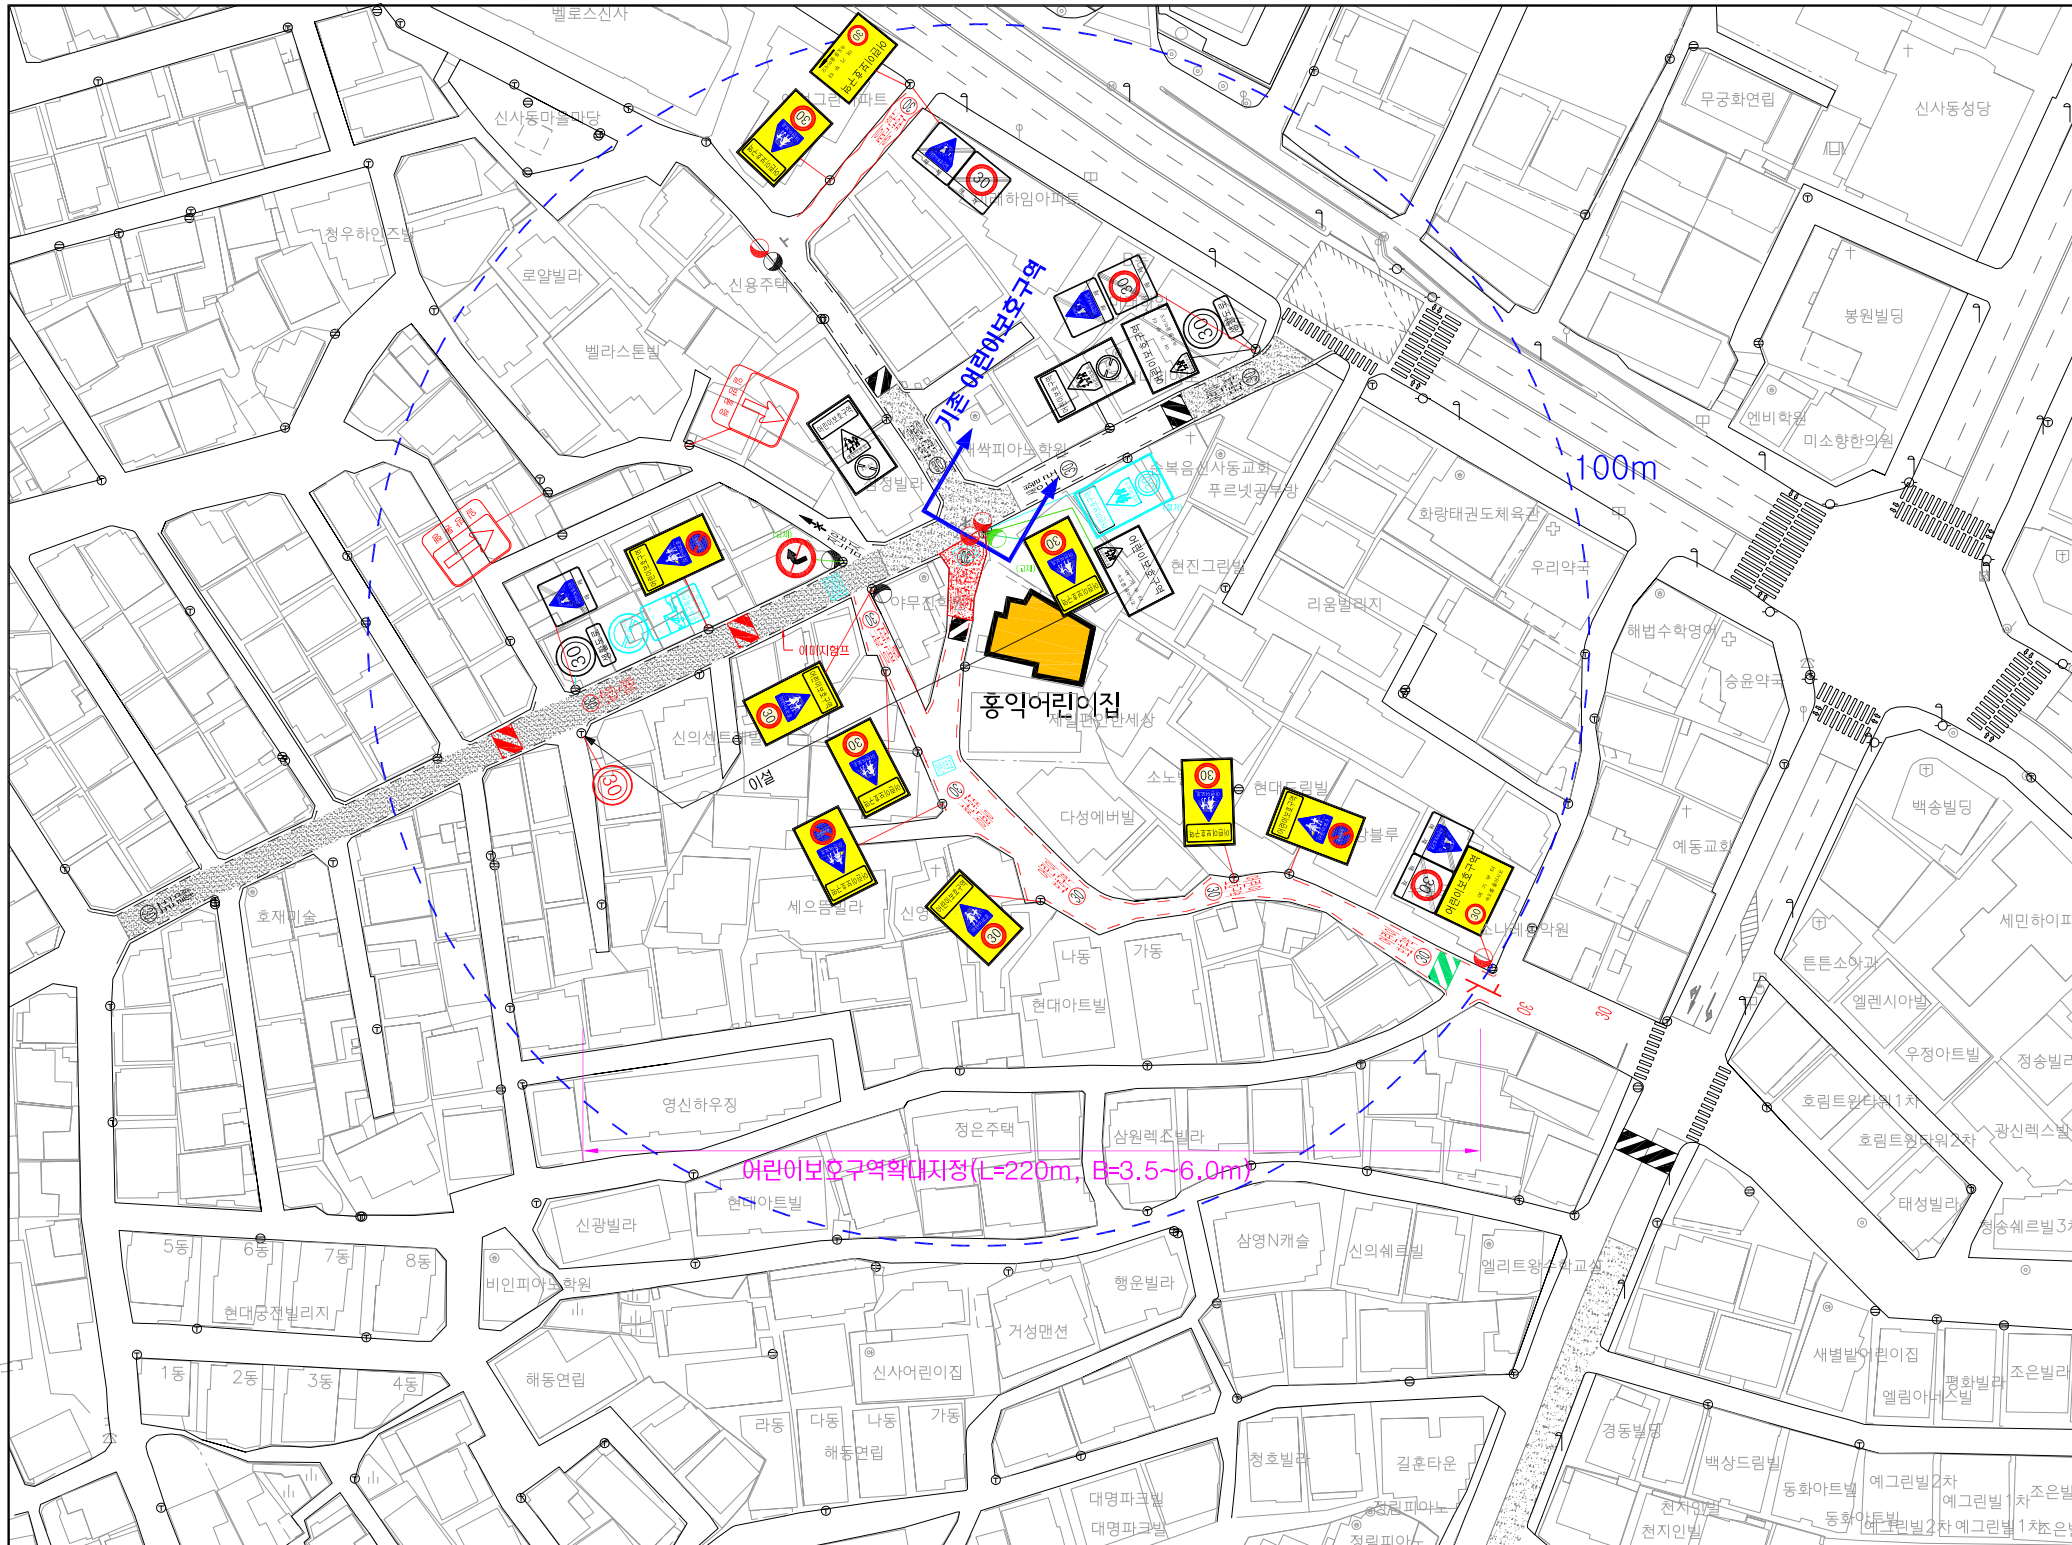

어린이보호구역 현황 및 개선안도

시설명	홍익어린이집 (서울시 은평구 가좌로11길 5-3)
-----	-----------------------------

- 범례 -		구분	항목	단위	현황	수량 개선						
현황 - 검정색	신설 - 빨강색					교체 - 초록색	제거 - 하늘색	신설	교체	제거		
신호등	신호등	신호등	신호등	개소	개소							
소계	개	9	19	2	4							
132	개											
129	개											
213	개	1		1								
219	개	1			1							
224	개	2	1									
227	개											
322	개											
324	개											
326	개											
327	개		1									
328	개		1									
412	개										1	
428	개	1										1
429	개											
<통합표지>												
324	개	2										
402	개											
415	개											
224	개		3									
402	개											
415	개											
219	개											
428	개											
324	개		3									
219	개											
324	개	2	2	1	1							
224	개											
226	개		2									
224	개		3									
427	개											
324	개		3									
427	개											
소계	개	4	20									
518	개	2	8									
517	개		2									
520	개		2									
521	개											
523	개											
532	개											
536~536-3	개	2	8									
510~514	개											
537~543	개											
소계	개	8	5	2								
과속방지턱	개	4		1								
이미지업프	개		2									
방호울타리	M											
도로반사경	개	4	3	1								

(현장조사일 : 2019년 03월)