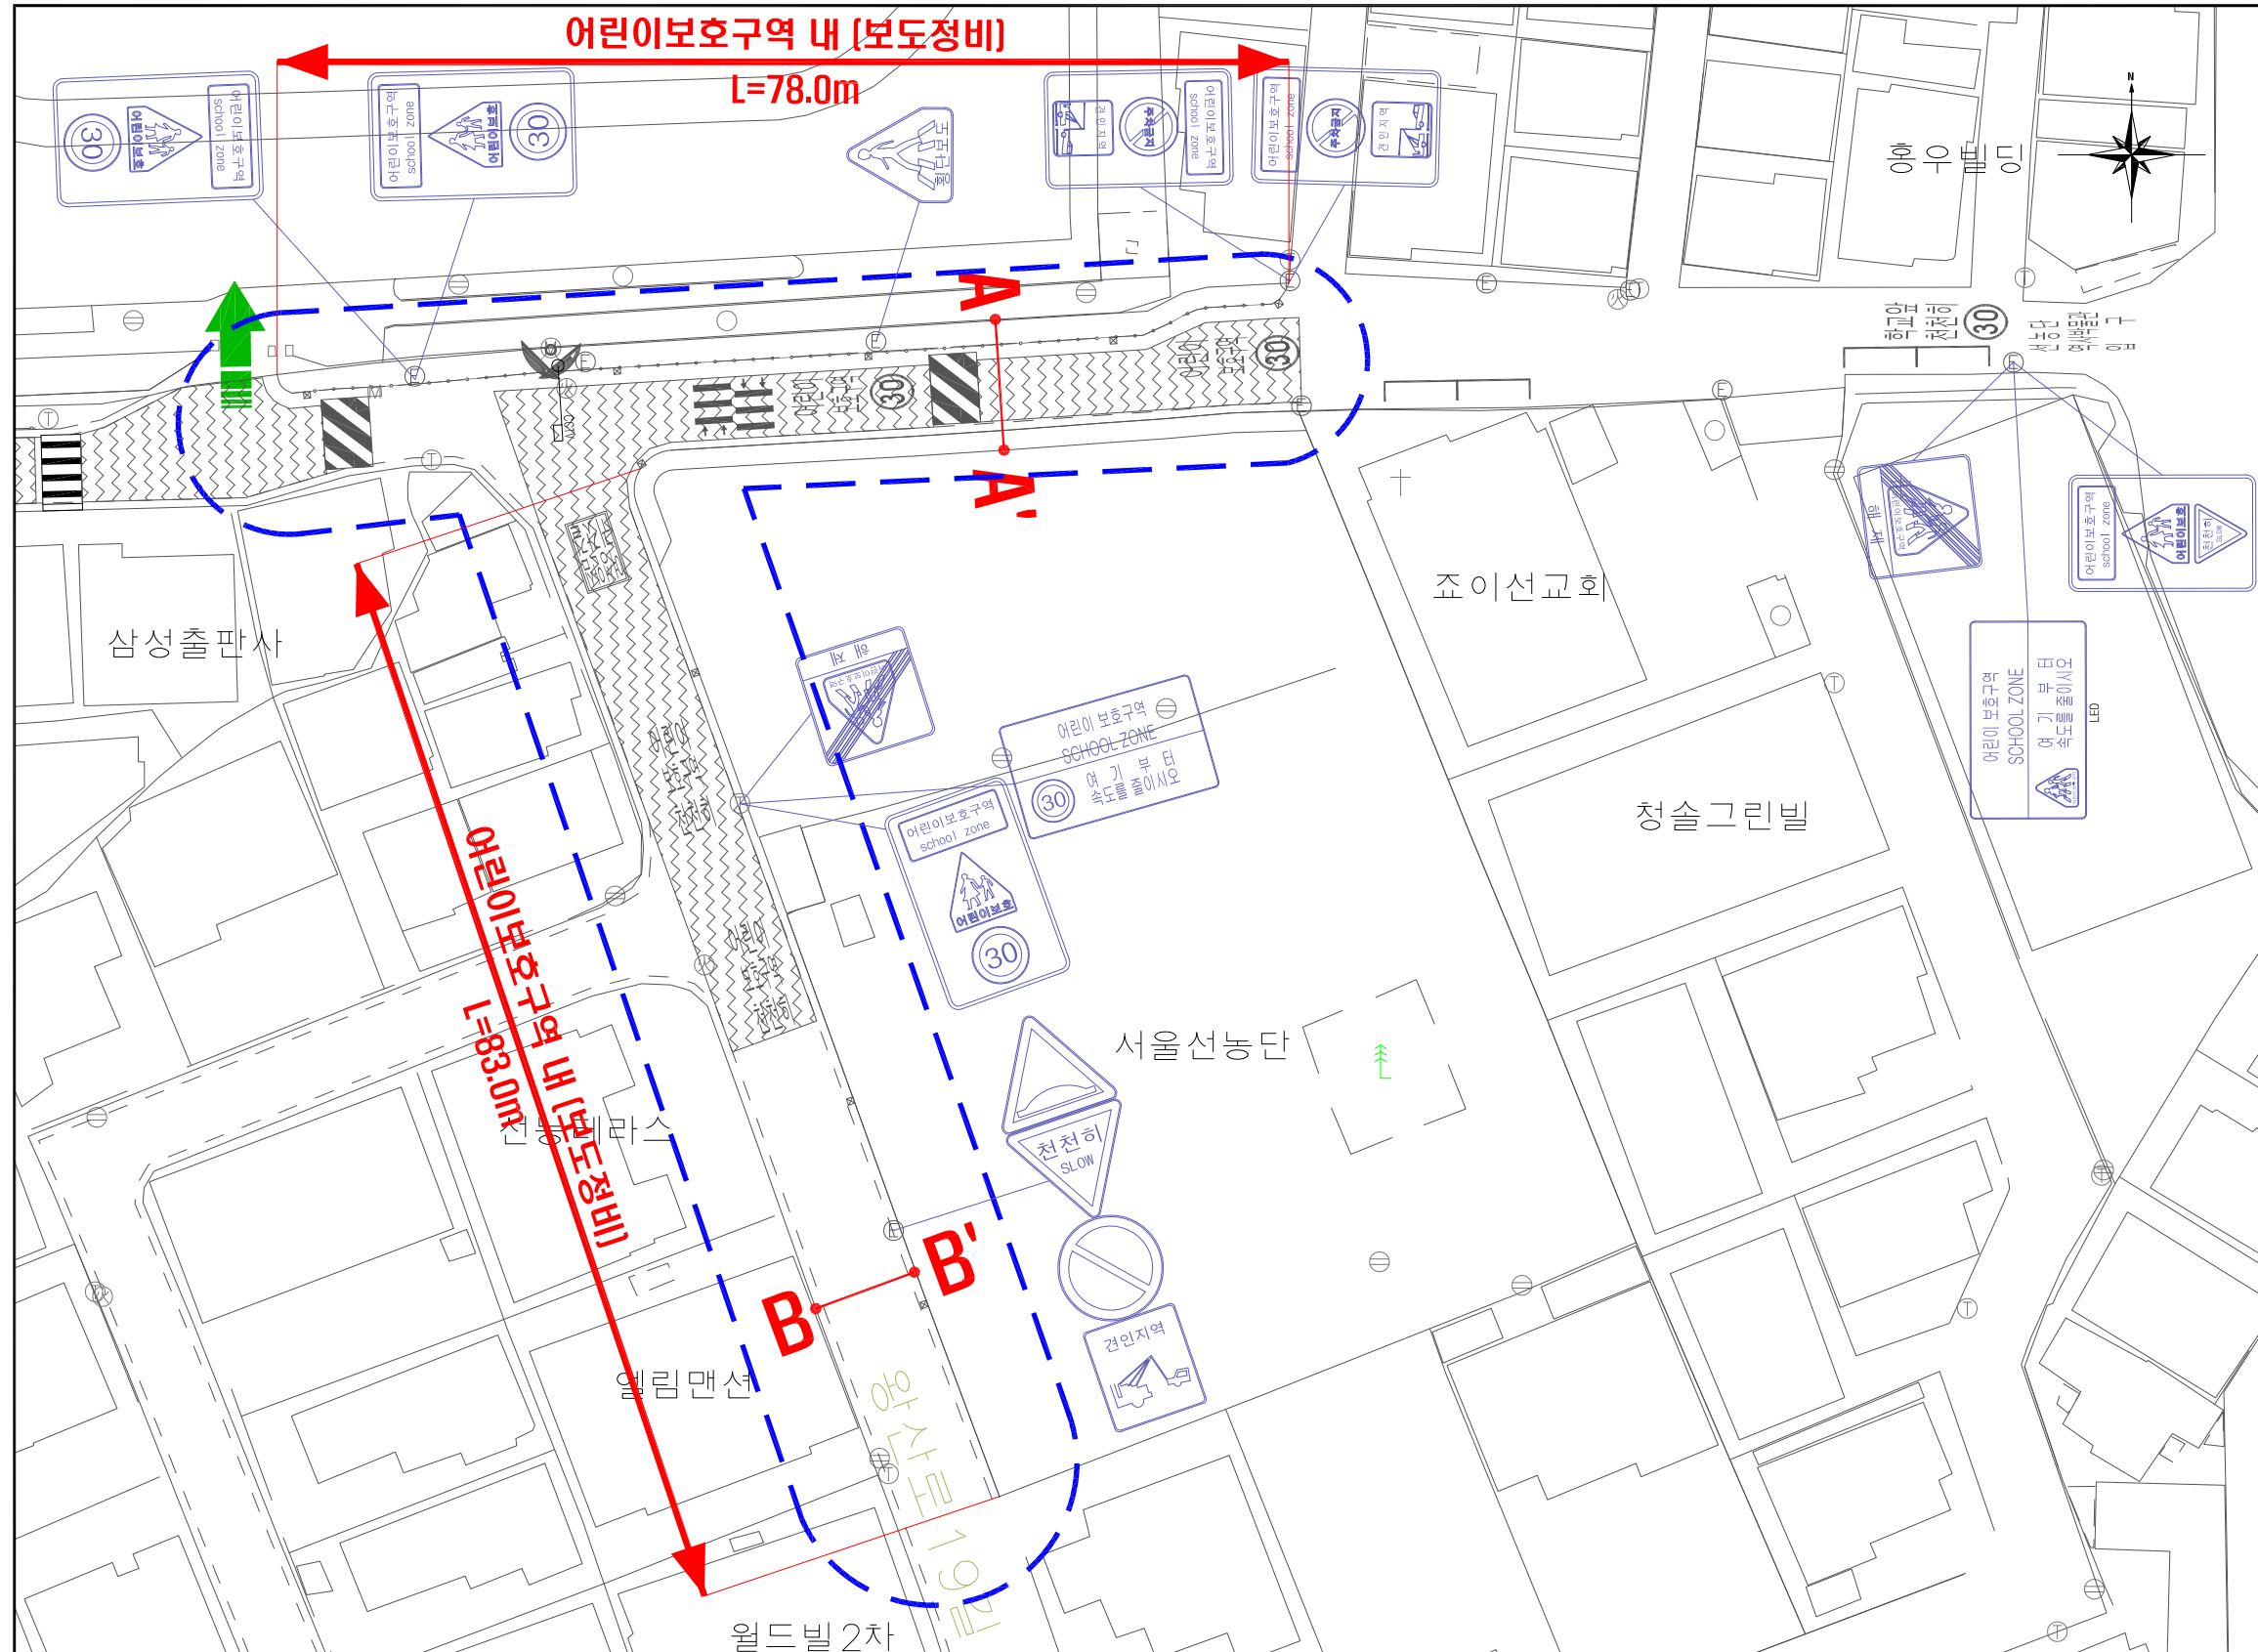

현 황 도 (종암 초등학교)

범례

구분	내용
	통합 교통 표지판
	노면 표시
	주차금지 노면표시
	횡단 보도
	과속방지턱 (원호형)
	미끄럼방지포장
	CCTV (차량단속, 다목적, 방범용)
	어린이보호구역 정비