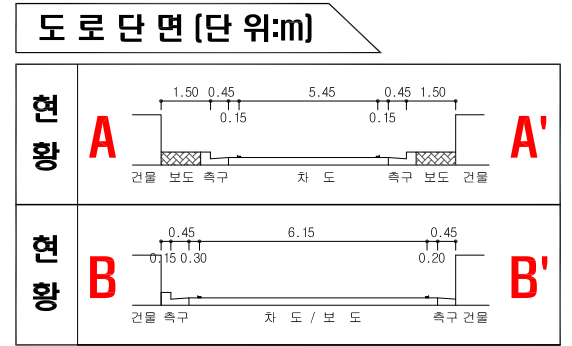

현 황 도 (종암 초등학교)

범례

구분	내용
	통합 교통 표지판
	노면 표시
	주차금지 노면표시
	횡단 보도
	과속방지턱 (원호형)
	미끄럼방지포장
	CCTV (차량단속, 다목적, 방범용)
	어린이보호구역 정비