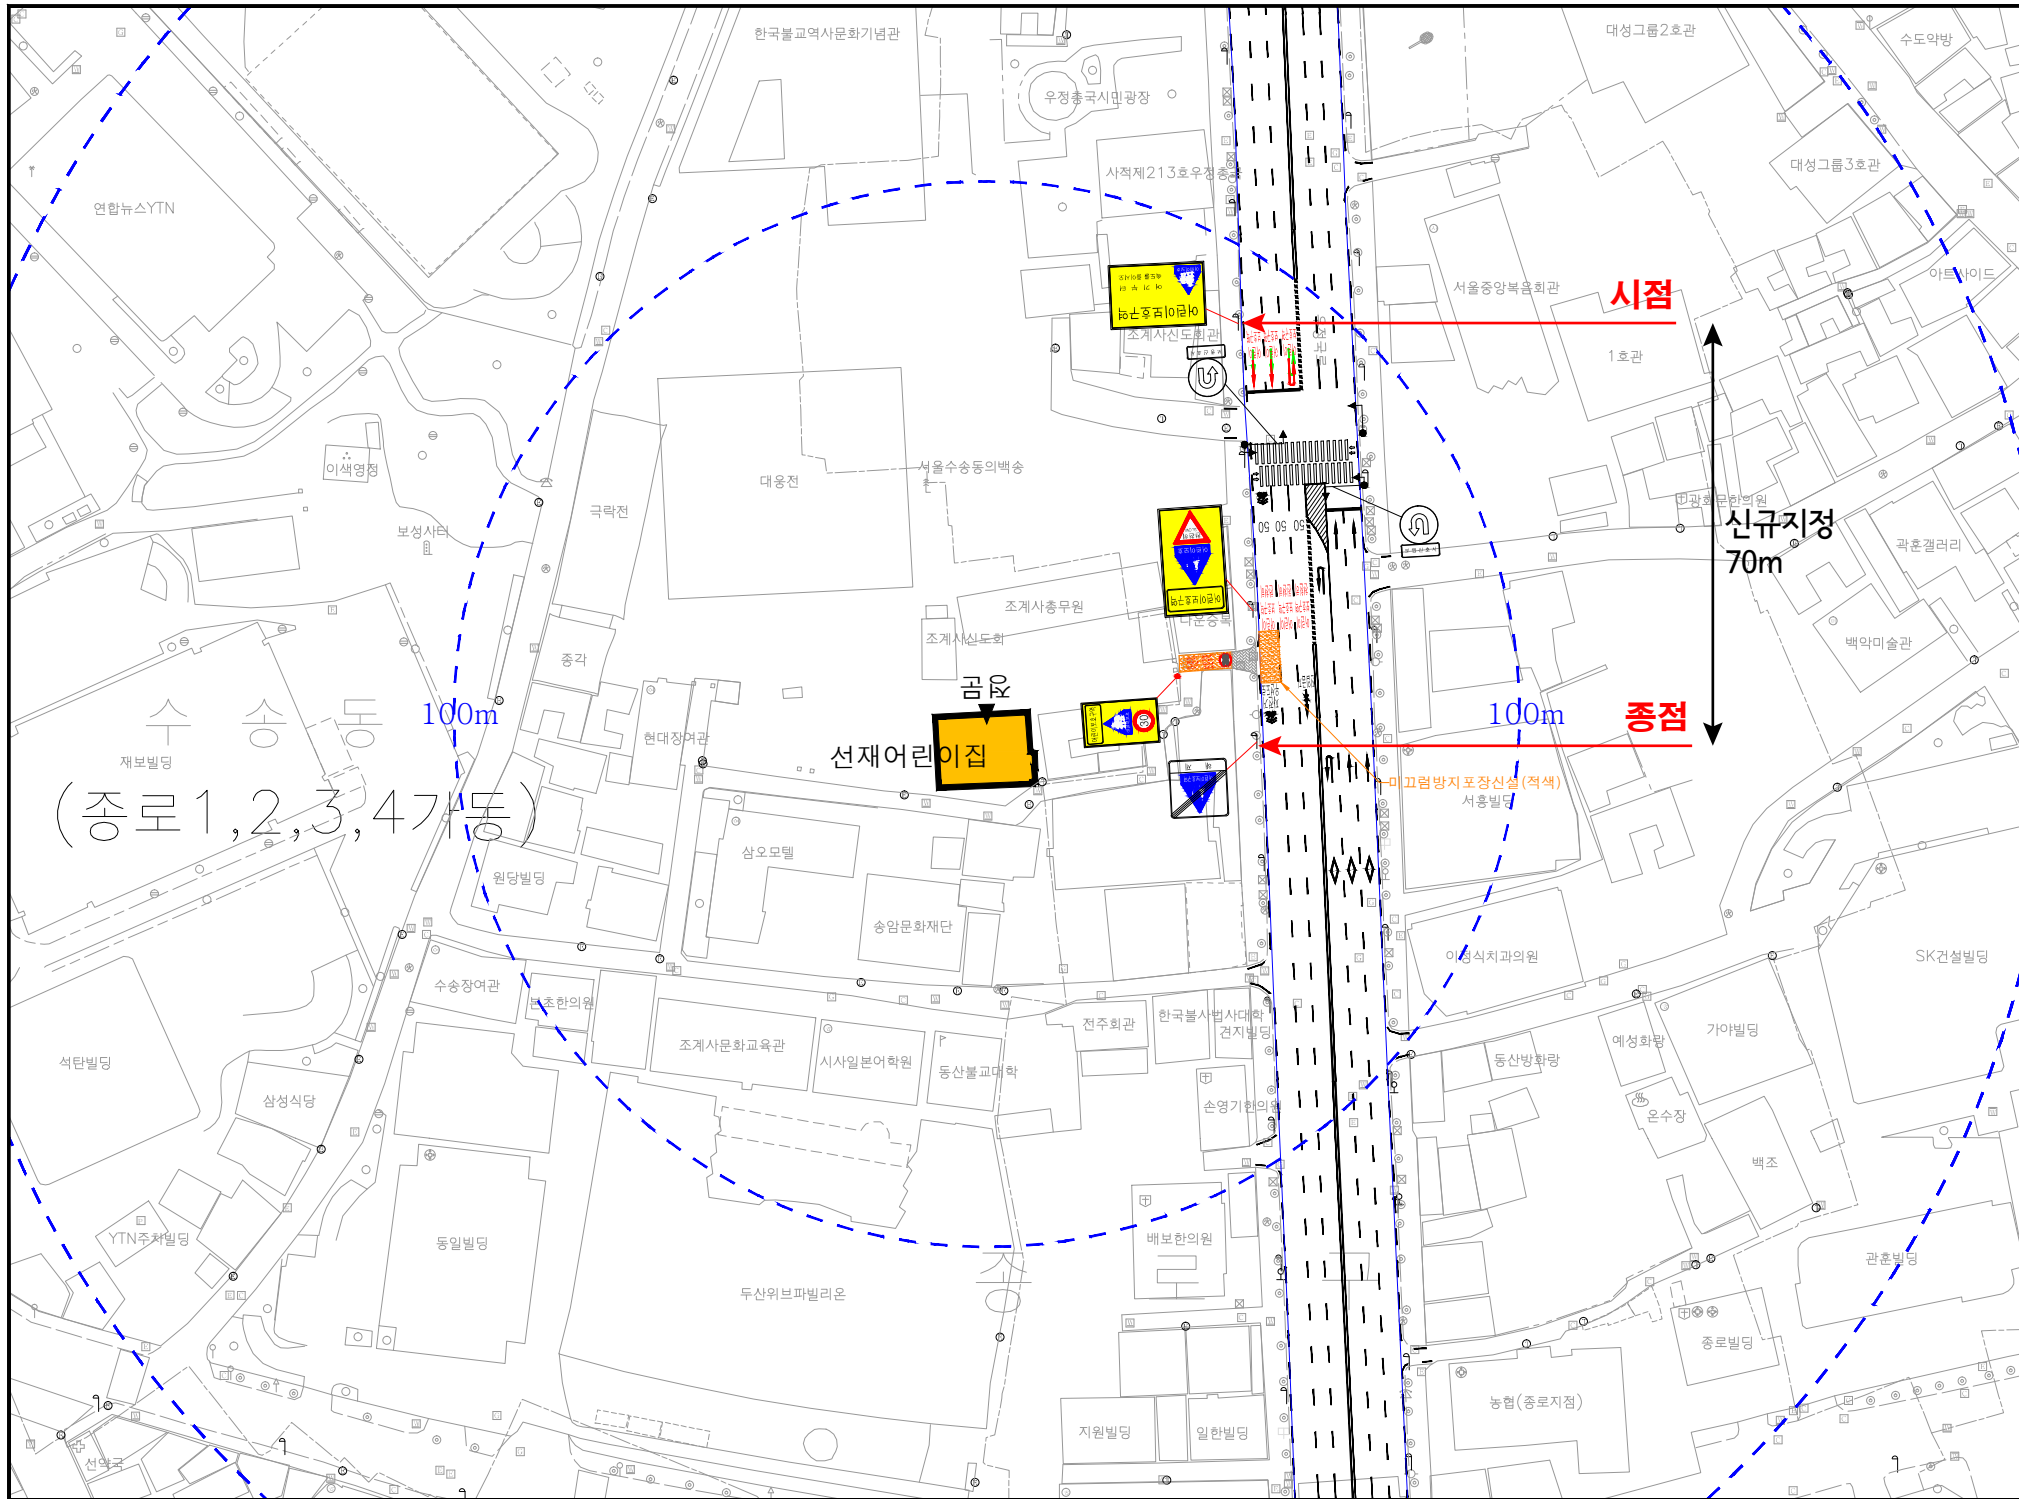

# 어린이보호구역

## 현황 및 개선안도

시설명	선재어린이집 (서울시 종로구 우정국로 51-4)
-----	----------------------------

- 범례 -		구분	항목	단위	수 량													
					현황	개 선												
현황 - 검정색		구분	항목	단위	현황	신설	교체	제거										
신설 - 빨강색						신호등	개소	1										
교체 - 하늘색						신호등	개소	1										
제거 - 초록색		신호등	개소	2	4													
안	전	표	지	및	노	면	표	시	<324.402.415> 어린이보호구역 	132	개							
									129	개								
									218	개								
									219	개								
									224	개								
									227	개								
									311	개	1							
									324	개								
									326	개								
									327	개								
안	전	표	지	및	노	면	표	시	<324.224> 어린이보호구역 	407	개	1						
									418	개								
									427	개								
									428	개								
									429	개								
									<통합표지>					324	개			
														402	개	1		
														415	개			
														224	개			
														427	개			
안	전	표	지	및	노	면	표	시	<324.218> 어린이보호구역 	324	개	1						
									218	개								
									428	개								
									219	개								
									428	개								
									324	개	1							
									226	개								
									324	개	1							
									224	개								
									소 계	개	5	14	3					
안	전	표	지	및	노	면	표	시	<224.427> 	517	개	3						
									518	개	1							
									519	개	3							
									521	개								
									523	개								
									535-2	개	2							
									536-536-3	개	7							
									510-514	개								
									537-543	개	3		3					
									소 계	개		20						
안	전	표	지	및	노	면	표	시	<518> 	과속방지턱	개							
									<536> 어린이보호구역	이미지킴프	개							
										방호울타리	M							
										미끄럼방지포장	M	20						

(현장조사일 : 2019년 09월)