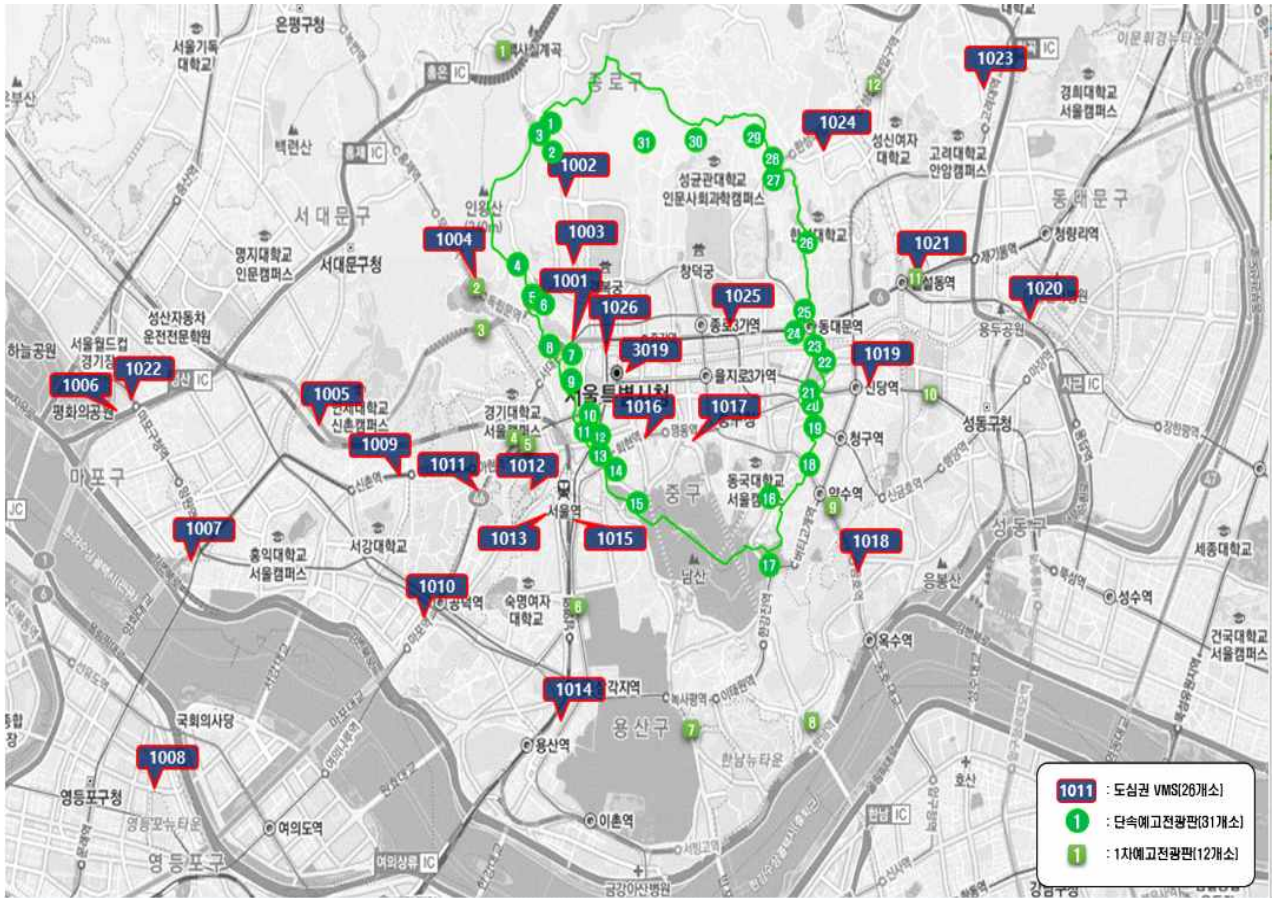

◆ 지정일 : '17. 3.15.(국토교통부 고시 제2017-144호)

◆ 주요사업 : 교통수요관리, 보행·자전거 녹색교통 이용 촉진, 대중교통 이용 활성화

<녹색교통진흥지역으로 지정된 한양도성 내부>

2030년까지 녹색교통진흥지역 내 승용차 통행량 30%감축

〈도심권 VMS 위치도(69개소)〉

No.	위치	No.	위치	No.	위치	
단속예고전광판 VMS			25	(울곡로) 종로구 종로6가 28-1	1005	구서대문우체국 중앙정류소
1	(창의문로) 종로구 청운동 3-148	26	(낙산성곽서길) 종로구 동숭동 50-171	1006	성산대교 복단	
2	(자하문로) 종로구 청운동 7-20	27	(창경궁로) 종로구 혜화동 49	1007	강변북로 합정역방향 진출로	
3	(인왕산로) 종로구 사직동 산4-35	28	(창경궁로35길) 종로구 혜화동 27-3	1008	영등포 전화국 사거리	
4	(통일로18나길) 종로구 사직동 산1-24	29	(혜화로) 종로구 혜화동 5-105	1009	이대역 중앙정류소	
5	(인왕산로1길) 종로구 사직동 262-187	30	(와룡공원길) 종로구 와룡공원길 192	1010	마포역 중앙정류소	
6	(사직로) 종로구 사직동 254-6	31	(삼청로) 종로구 삼청동 산 2-1	1011	아현초등학교 중앙정류소	
7	(새문안로) 종로구 신문로2가 55-4	1차 예고전광판 VMS			1012	만리주유소 앞
8	(송월길) 종로구 평동 26-1	1	(자하문로)종로구 부암동 384-12	1013	철도시설공단 앞	
9	(정동길) 중구 정동 23-20	2	(통일로) 서대문구 현저동 1-2	1014	KT 용산전화국 중앙정류소	
10	(서소문로) 중구 서소문동 58-1	3	(사직로) 서대문구 영천동 5-538	1015	갈월동 중앙정류소	
11	(세종대로7길) 중구 서소문동 58-11	4	(충정로) 서대문구 충정로3가 368-6	1016	남산파크호텔 맞은편	
12	(통일로2길) 중구 서소문동 135-1	5	(서소문로) 중구 중림동 156-151	1017	퇴계로 2 가 교차로	
13	(세종대로) 중구 남대문로5가 1-6	6	(한강대로) 용산구 남영동 19-8	1018	금호역	
14	(퇴계로) 중구 남창동 64-1	7	(녹사평대로) 용산구 이태원동 34-109	1019	우리은행 앞	
15	(소월로3길) 중구 회현동1가 산 1-2	8	(한남대로) 용산구 한남동 129-6	1020	태양아파트 앞 중앙정류소	
16	(녹사평대로58길) 중구 장충동2가 산7-22	9	(동호로) 중구 신당동 369-44	1021	용두동 중앙정류소	
17	(장충단로) 용산구 한남동 726-516	10	(왕십리로) 성동구 상왕십리동 759-1	1022	성산대교 복단 (외곽방향)	
18	(동호로) 중구 장충동2가 200-99	11	(왕산로) 동대문구 신설동 76-5	1023	종암동우체국 맞은 편	
19	(장충단로8길) 중구 신당동 393-81	12	(동소문로) 성북구 동선동 4가 294-2	1024	삼선교 한성대 중앙정류소	
20	(퇴계로) 중구 광희동2가 56	도심권 VMS			1025	종묘시민공원 앞
21	(을지로) 중구 을지로7가 5-1	1001	새안빌딩 앞	1026	태평로 동아일보앞	
22	(마장로) 중구 신당동 220-28	1002	현대자동차가센터앞			
23	(청계천로) 종로구 종로6가 289-2	1003	경복궁역 버스정류소			
24	(종로) 종로구 종로6가 272-1	1004	독립문역 중앙정류소			

〈서남권 및 잠실권 VMS 위치도(24개소)〉