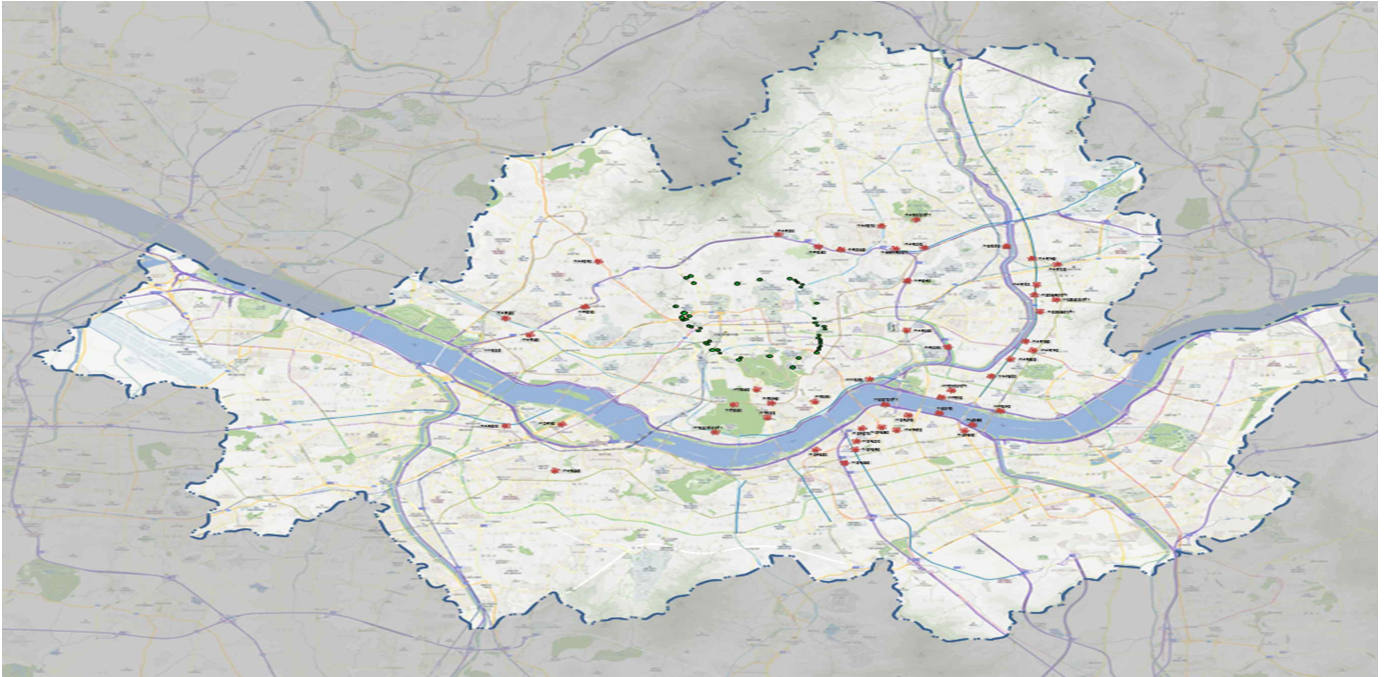

〈도시고속 VMS 위치도(50개소)〉