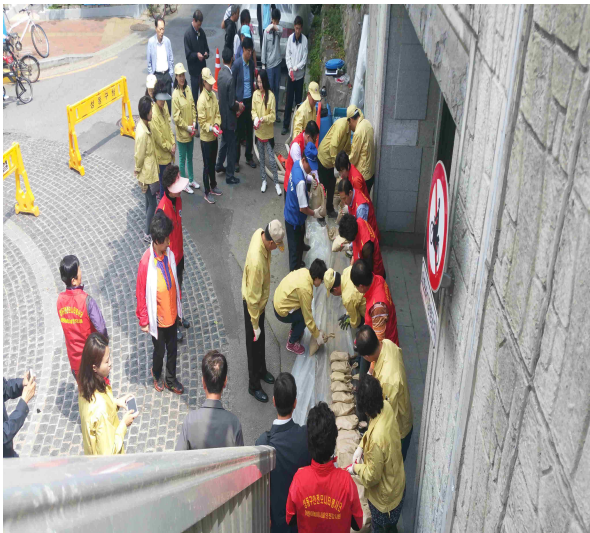

주민체감형 풍수해 훈련

사진
내용

훈련개요 설명

사진
내용

모래마대 쌓기 시범

사진
내용

모래마대 쌓기 주민 체험

사진
내용

양수기 작동요령 체험

주민체감형 풍수해 훈련

사진
내용 양수기 작동

사진
내용 침수방지시설 용도 설명

사진
내용 침수방지사업 및 풍수해 보험 홍보

사진
내용 송정빗물펌프장 가동 견학