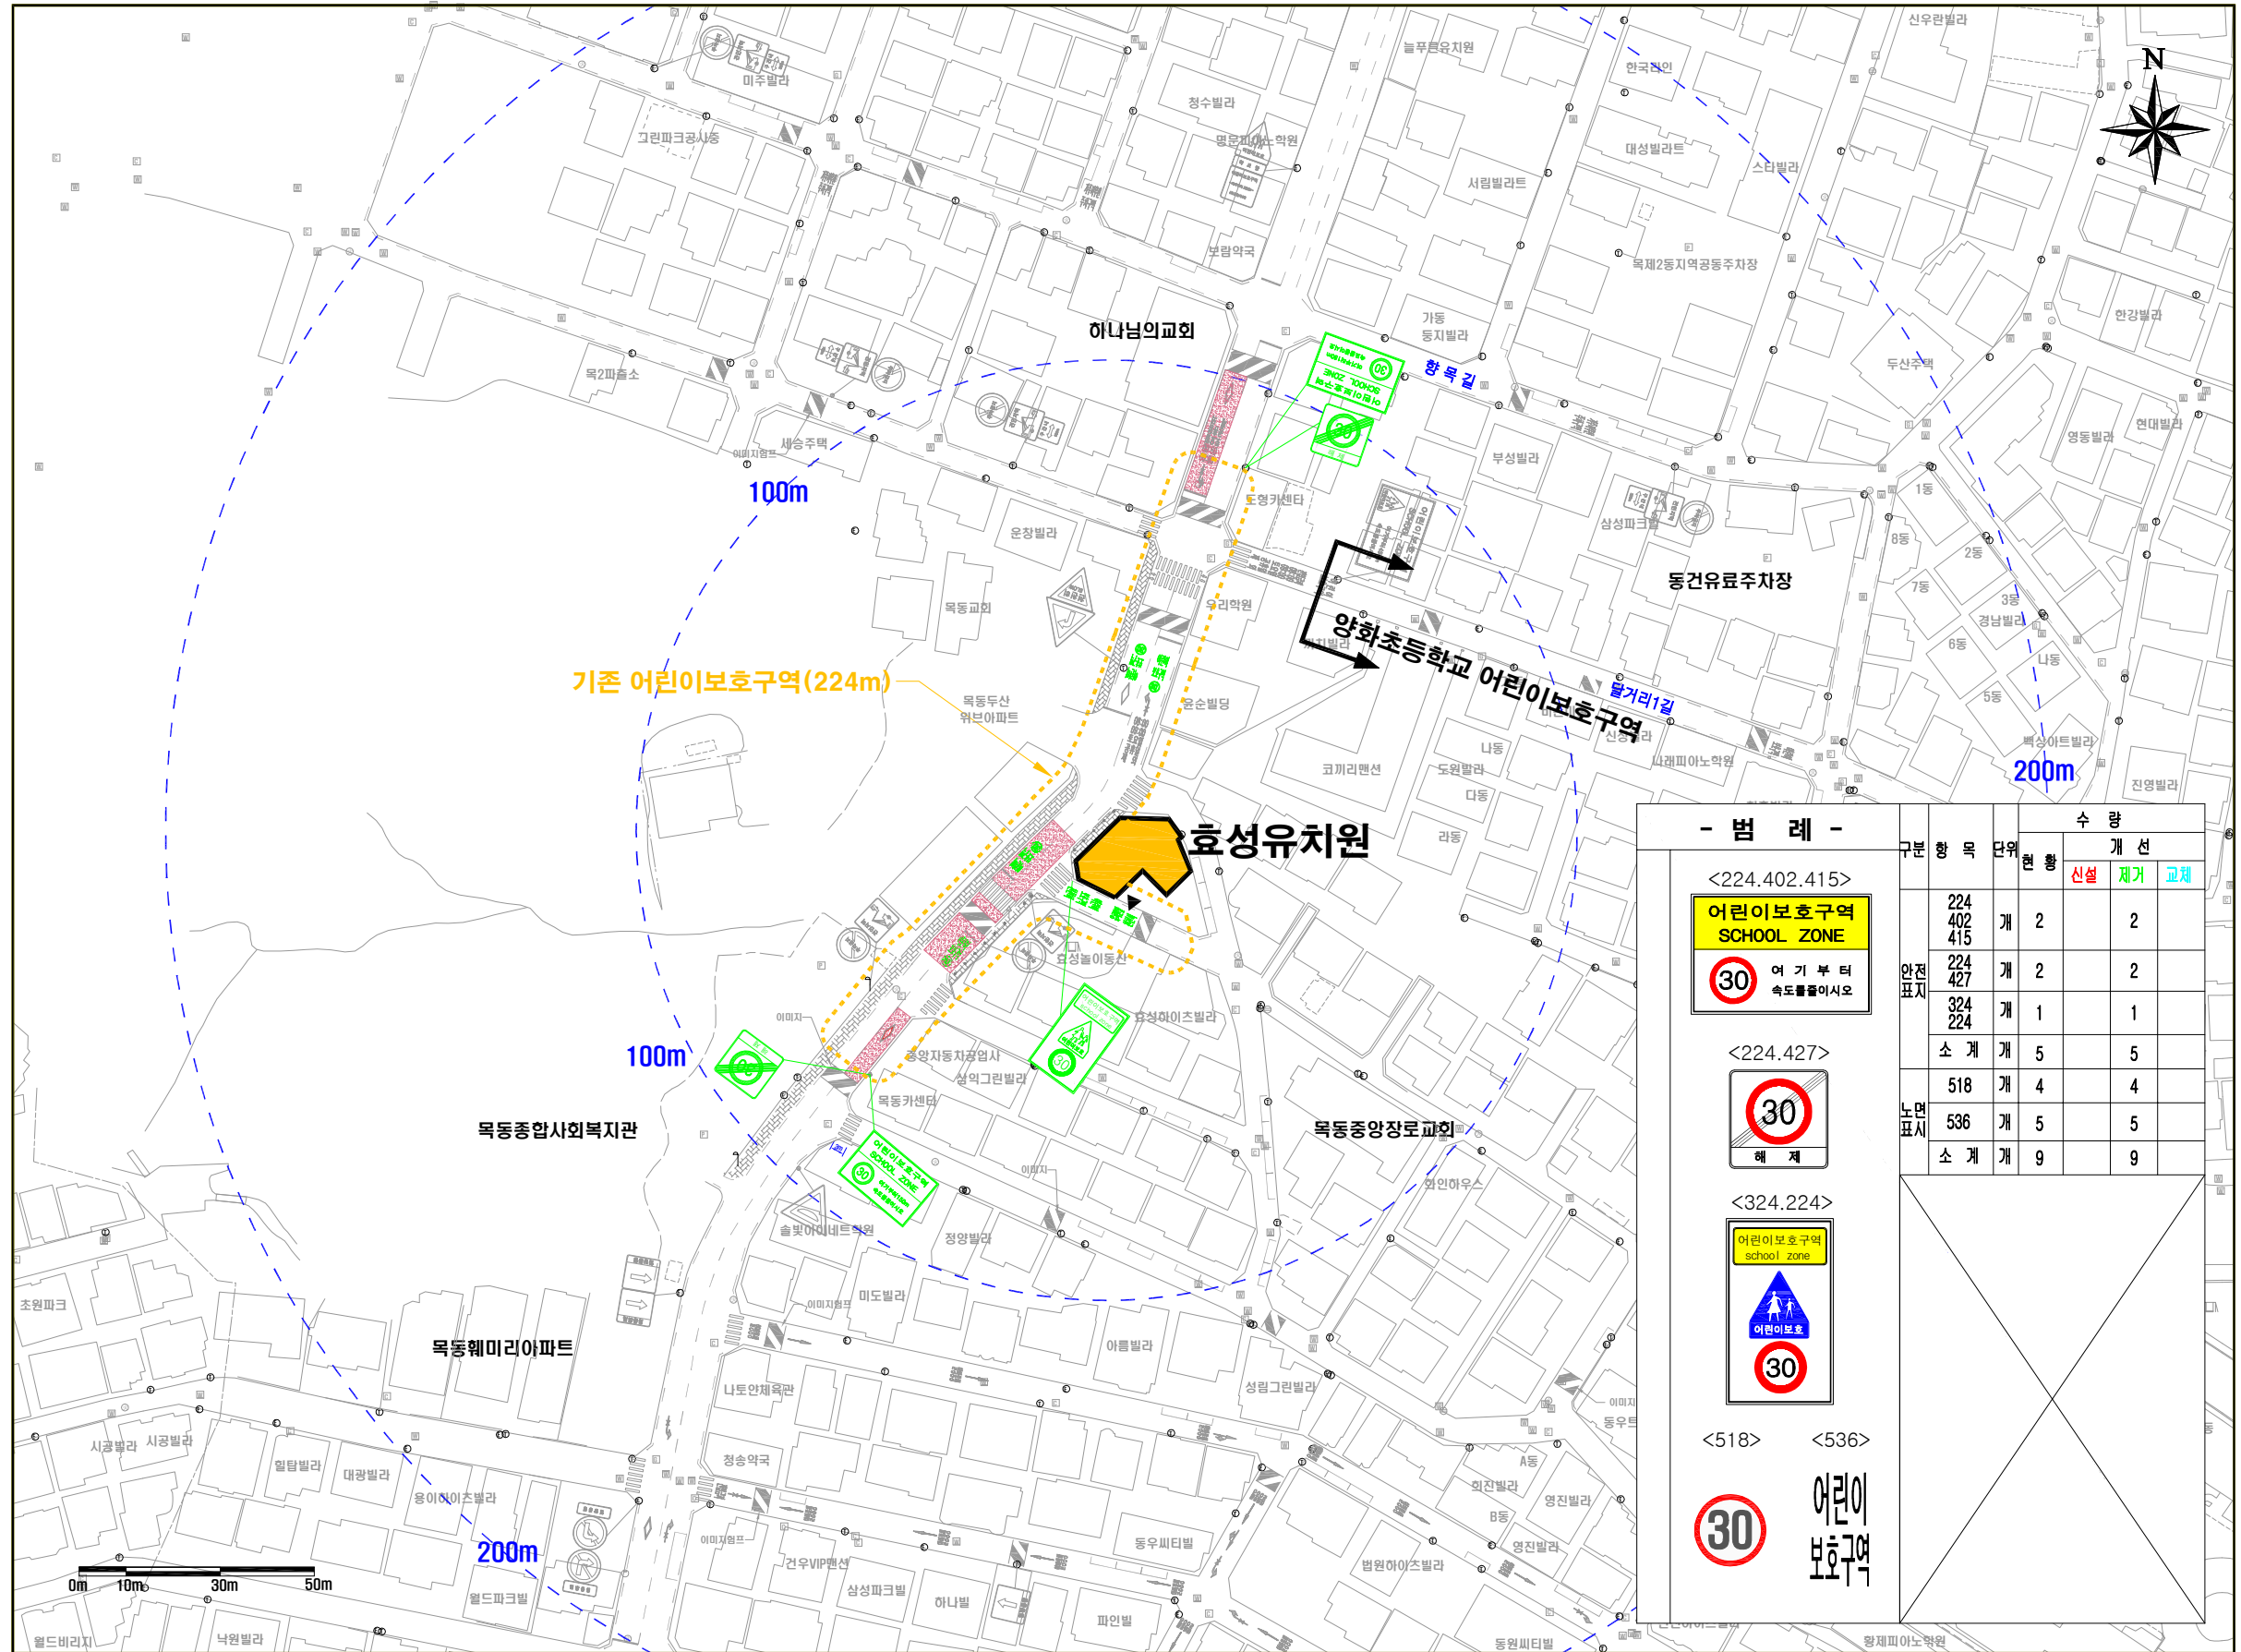

시설명

효성유치원(서울시 양천구 목동중앙본로 86)

**- 범 례 -**

<224.402.415>  
**어린이보호구역 SCHOOL ZONE**  
 30 여기부터 속도감하시오

<224.427>  
 30 해 제

<324.224>  
**어린이보호구역 school zone**  
 어린이보호

<518> <536>  
 30 어린이 보호구역

구분	항 목	단위	현 황	수 량		
				신설	제거	교체
안전 표지	224.402.415	개	2	2		
	224.427	개	2	2		
	324.224	개	1		1	
	소 계	개	5		5	
노면 표지	518	개	4		4	
	536	개	5		5	
	소 계	개	9		9	