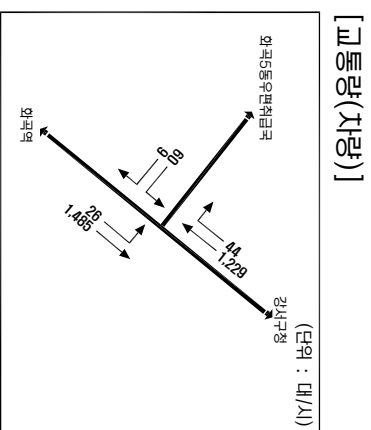

# 강서구 화곡로 화곡시장 앞 (현황+개선안)

- 개선내용**
- 좌회전 설치로 신호운영 변경
  - 정차금지대 설치
  - 차량신호기 설치(1개소)

구분	φ 1	φ 2	φ 3	φ 4	φ 5	주기
현황	↔	↔	-	-	-	150초
구분	φ 1	φ 2	φ 3	φ 4	φ 5	주기
개선	↔	↔	↔	↔	↔	150초
증감	95(3)	34(3)	12(3)	-	-	-

구분	평균제재(초/대)	서비스준
현황	33.4	C
개선	40.5	C
증감	▲ 7.1	-