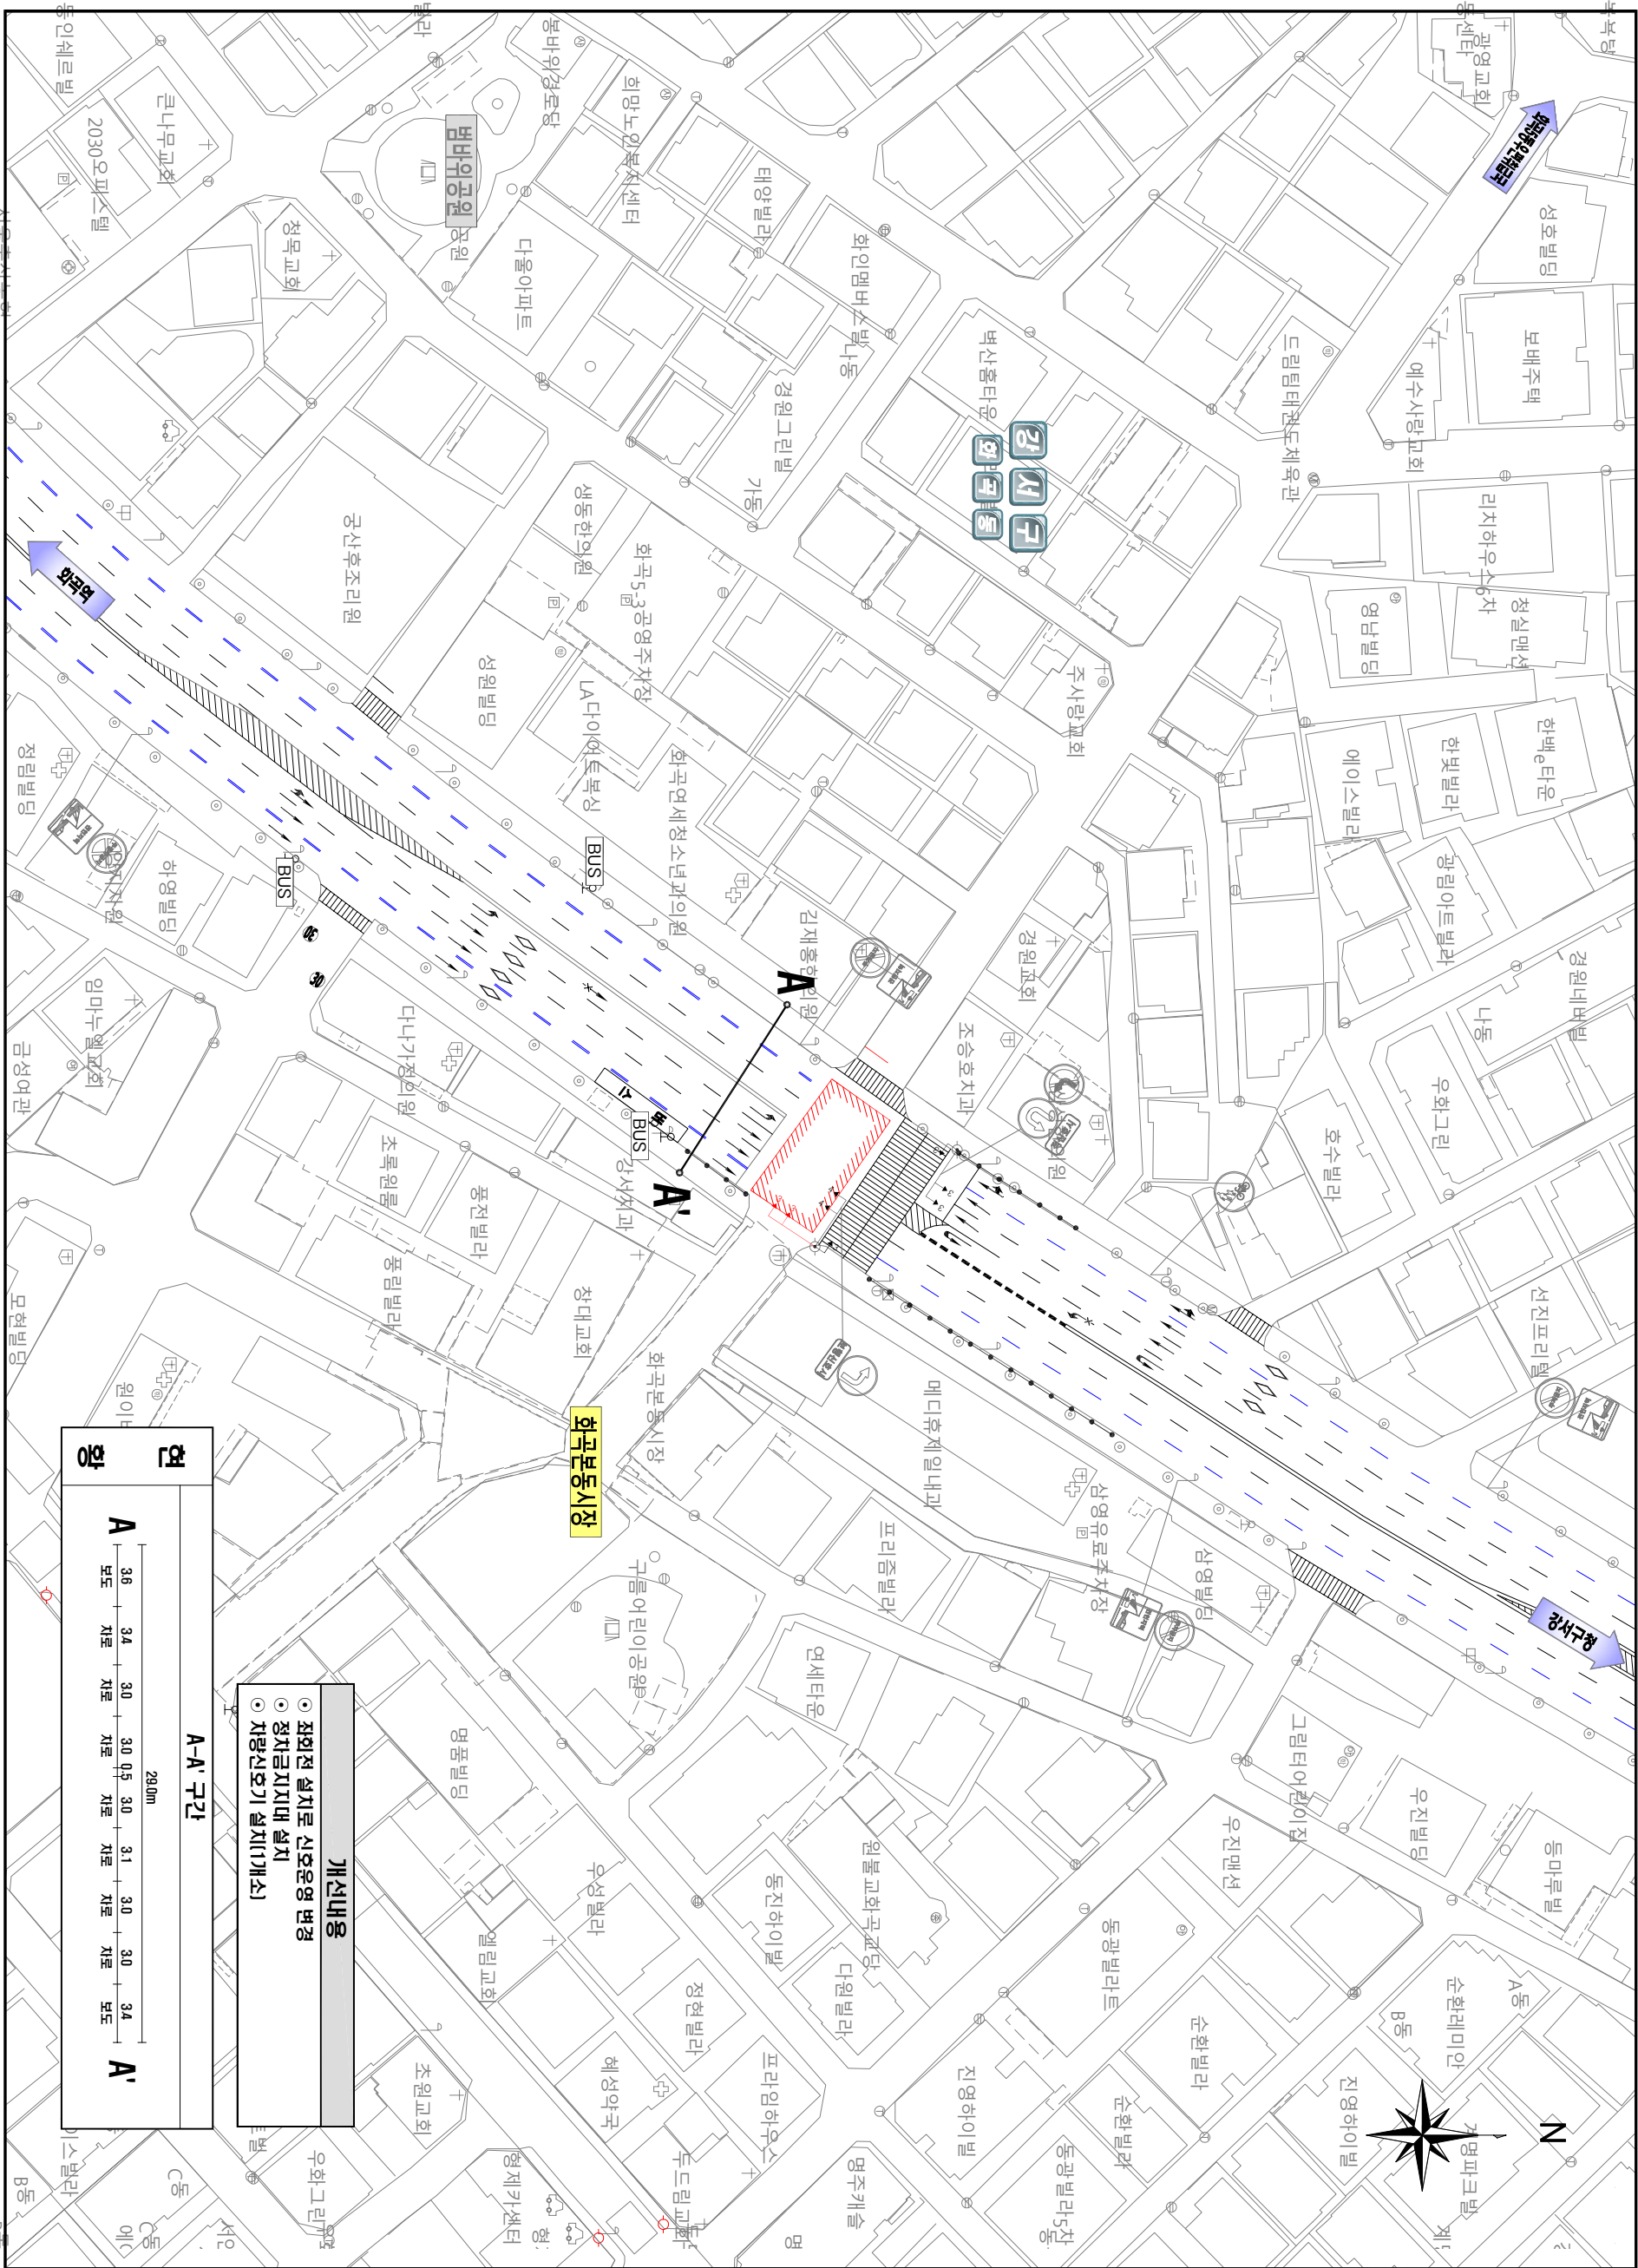

# 강서구 화곡로 화곡시장 앞 (현황+개선안)

- 개선내용**
- 좌회전 설치로 신호운영 변경
  - 정차금지대 설치
  - 차량신호기 설치(1개소)

구분	φ 1	φ 2	φ 3	φ 4	φ 5	주기
현황	↔	↔	-	-	-	150초
구분	φ 1	φ 2	φ 3	φ 4	φ 5	주기
개선	↔	↔	↔	↔	↔	150초
증감	95(3)	34(3)	12(3)	-	-	-

구분	평균제재(초/대)	서비스준
현황	33.4	C
개선	40.5	C
증감	▲ 7.1	-