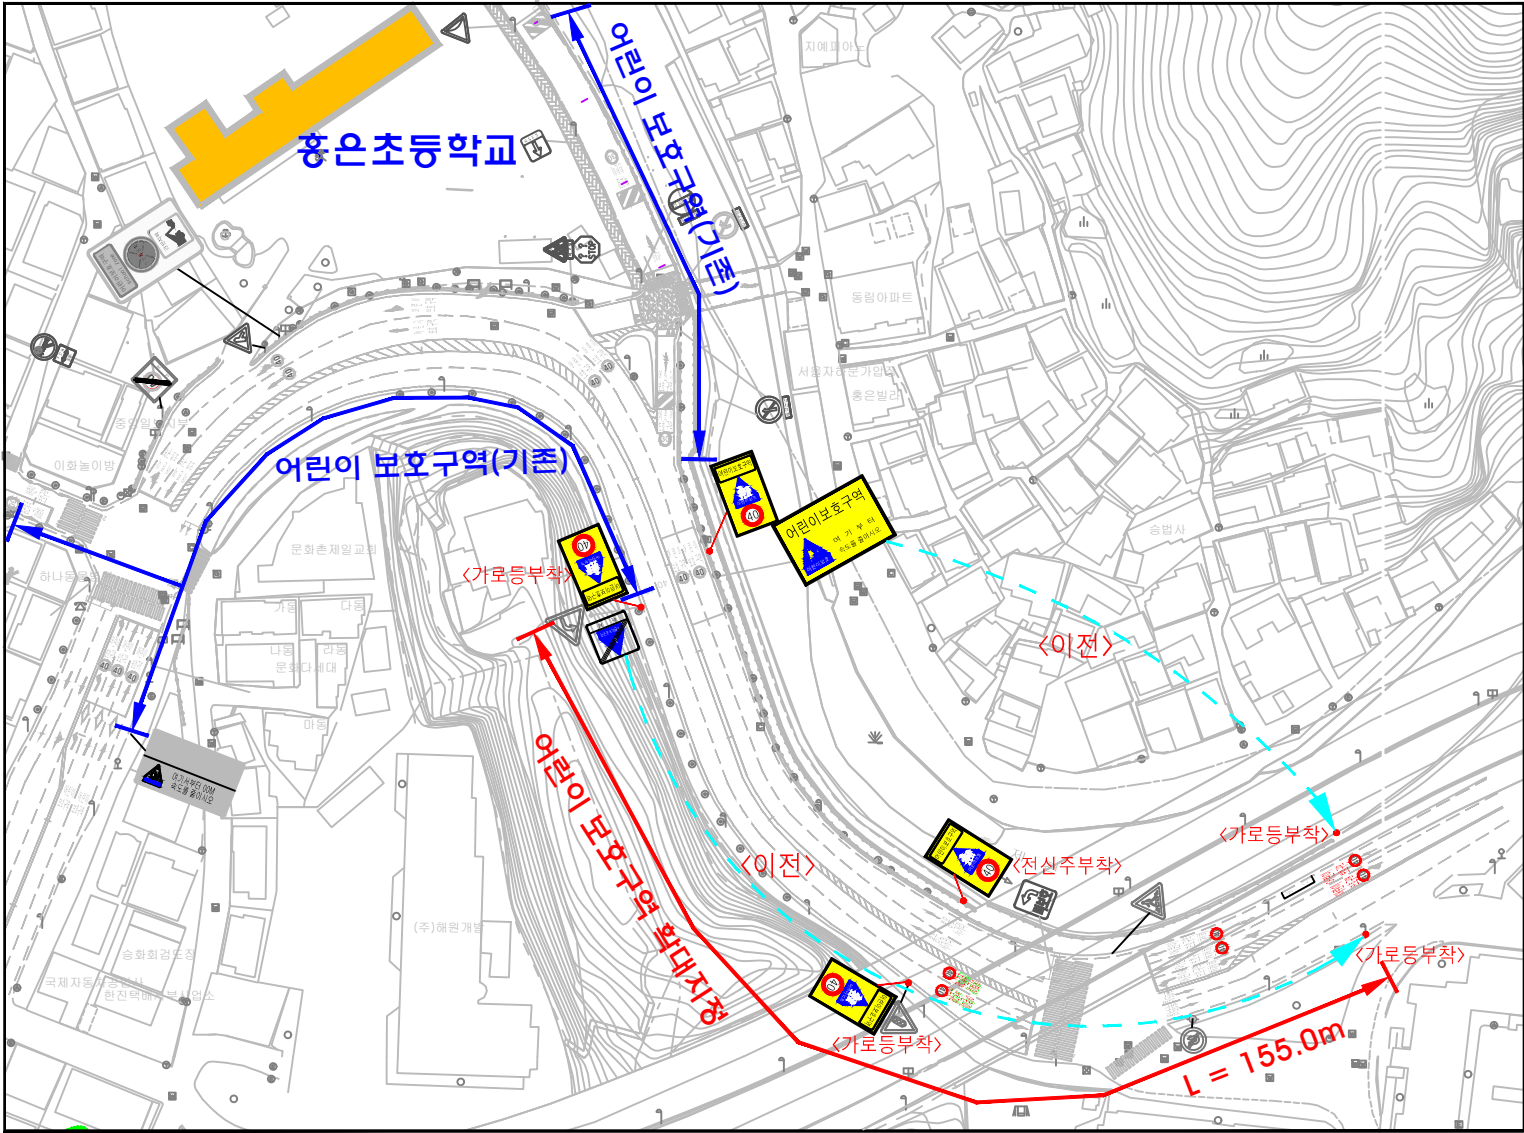

어린이 보호구역

현황 및 개선안도

시설명 서울흥은초등학교 (서울시 서대문구 세검정로 105)

- 범례 -		구분	항목	단위	수량		
현황 - 검정색	현황				개선		
신설 - 빨강색	신설	경보등	개소	신설	이전	제거	
이전 - 하늘색	이전	???	??				
제거 - 초록색	제거	???	??				
<324.402.415>	어린이보호구역						
	어린이보호구역						
<324.224>	어린이보호구역						
	어린이보호구역						
<324.226>	어린이보호구역						
	어린이보호구역						
<324.219>	어린이보호구역						
	어린이보호구역						
<224.427>	해제						
	해제						
<324.427>	해제						
	해제						
<518>	어린이 보호구역						
	어린이 보호구역						