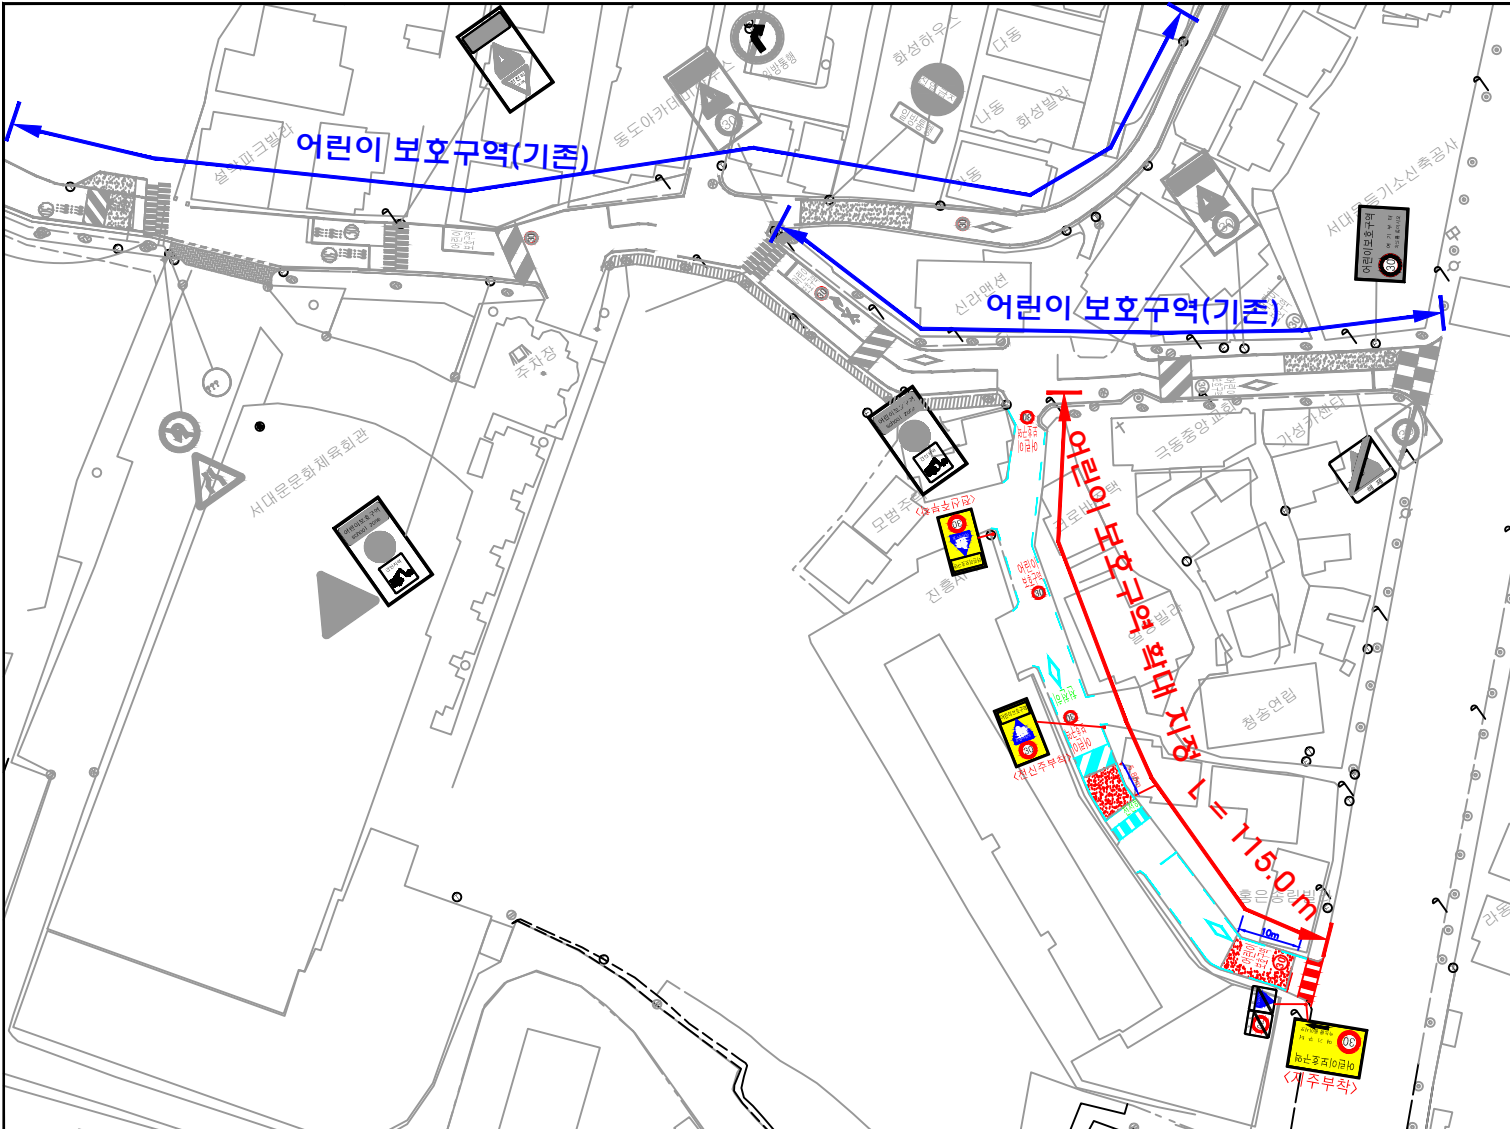

어린이 보호구역

현황 및 개선안도

시설명 서울흥연초등학교 (서울시 서대문구 백련사길 55)

- 범례 -

- 현황 - 검정색
 - 신설 - 빨강색
 - 교체 - 하늘색
 - 제거 - 초록색
- <324.402.415>
어린이보호구역
30 여기서부터 속도를 줄이세요
- <324.224>
어린이보호구역
30
- <324.226>
어린이보호구역
어린이보호
- <324.219>
어린이보호구역
30
- <224.427>
해제
- <324.427>
해제
- <518> <536>
어린이 보호구역
30

구분	구명	종류	단위	수량		
				현황	개선	
구명	구번호	구명	구번호	신설	교체	제거
				경보등	계속	
신호등	계속					
소계	계					
안						
전						
표						
지						
및						
노						
면						
표						
시						
소						
계						
518						
519						
520						
521						
523						
532						
536-536-3						
510-514						
537-543						
소						
계						
과속방지턱						
이미지함프						
방호울타리						
보						