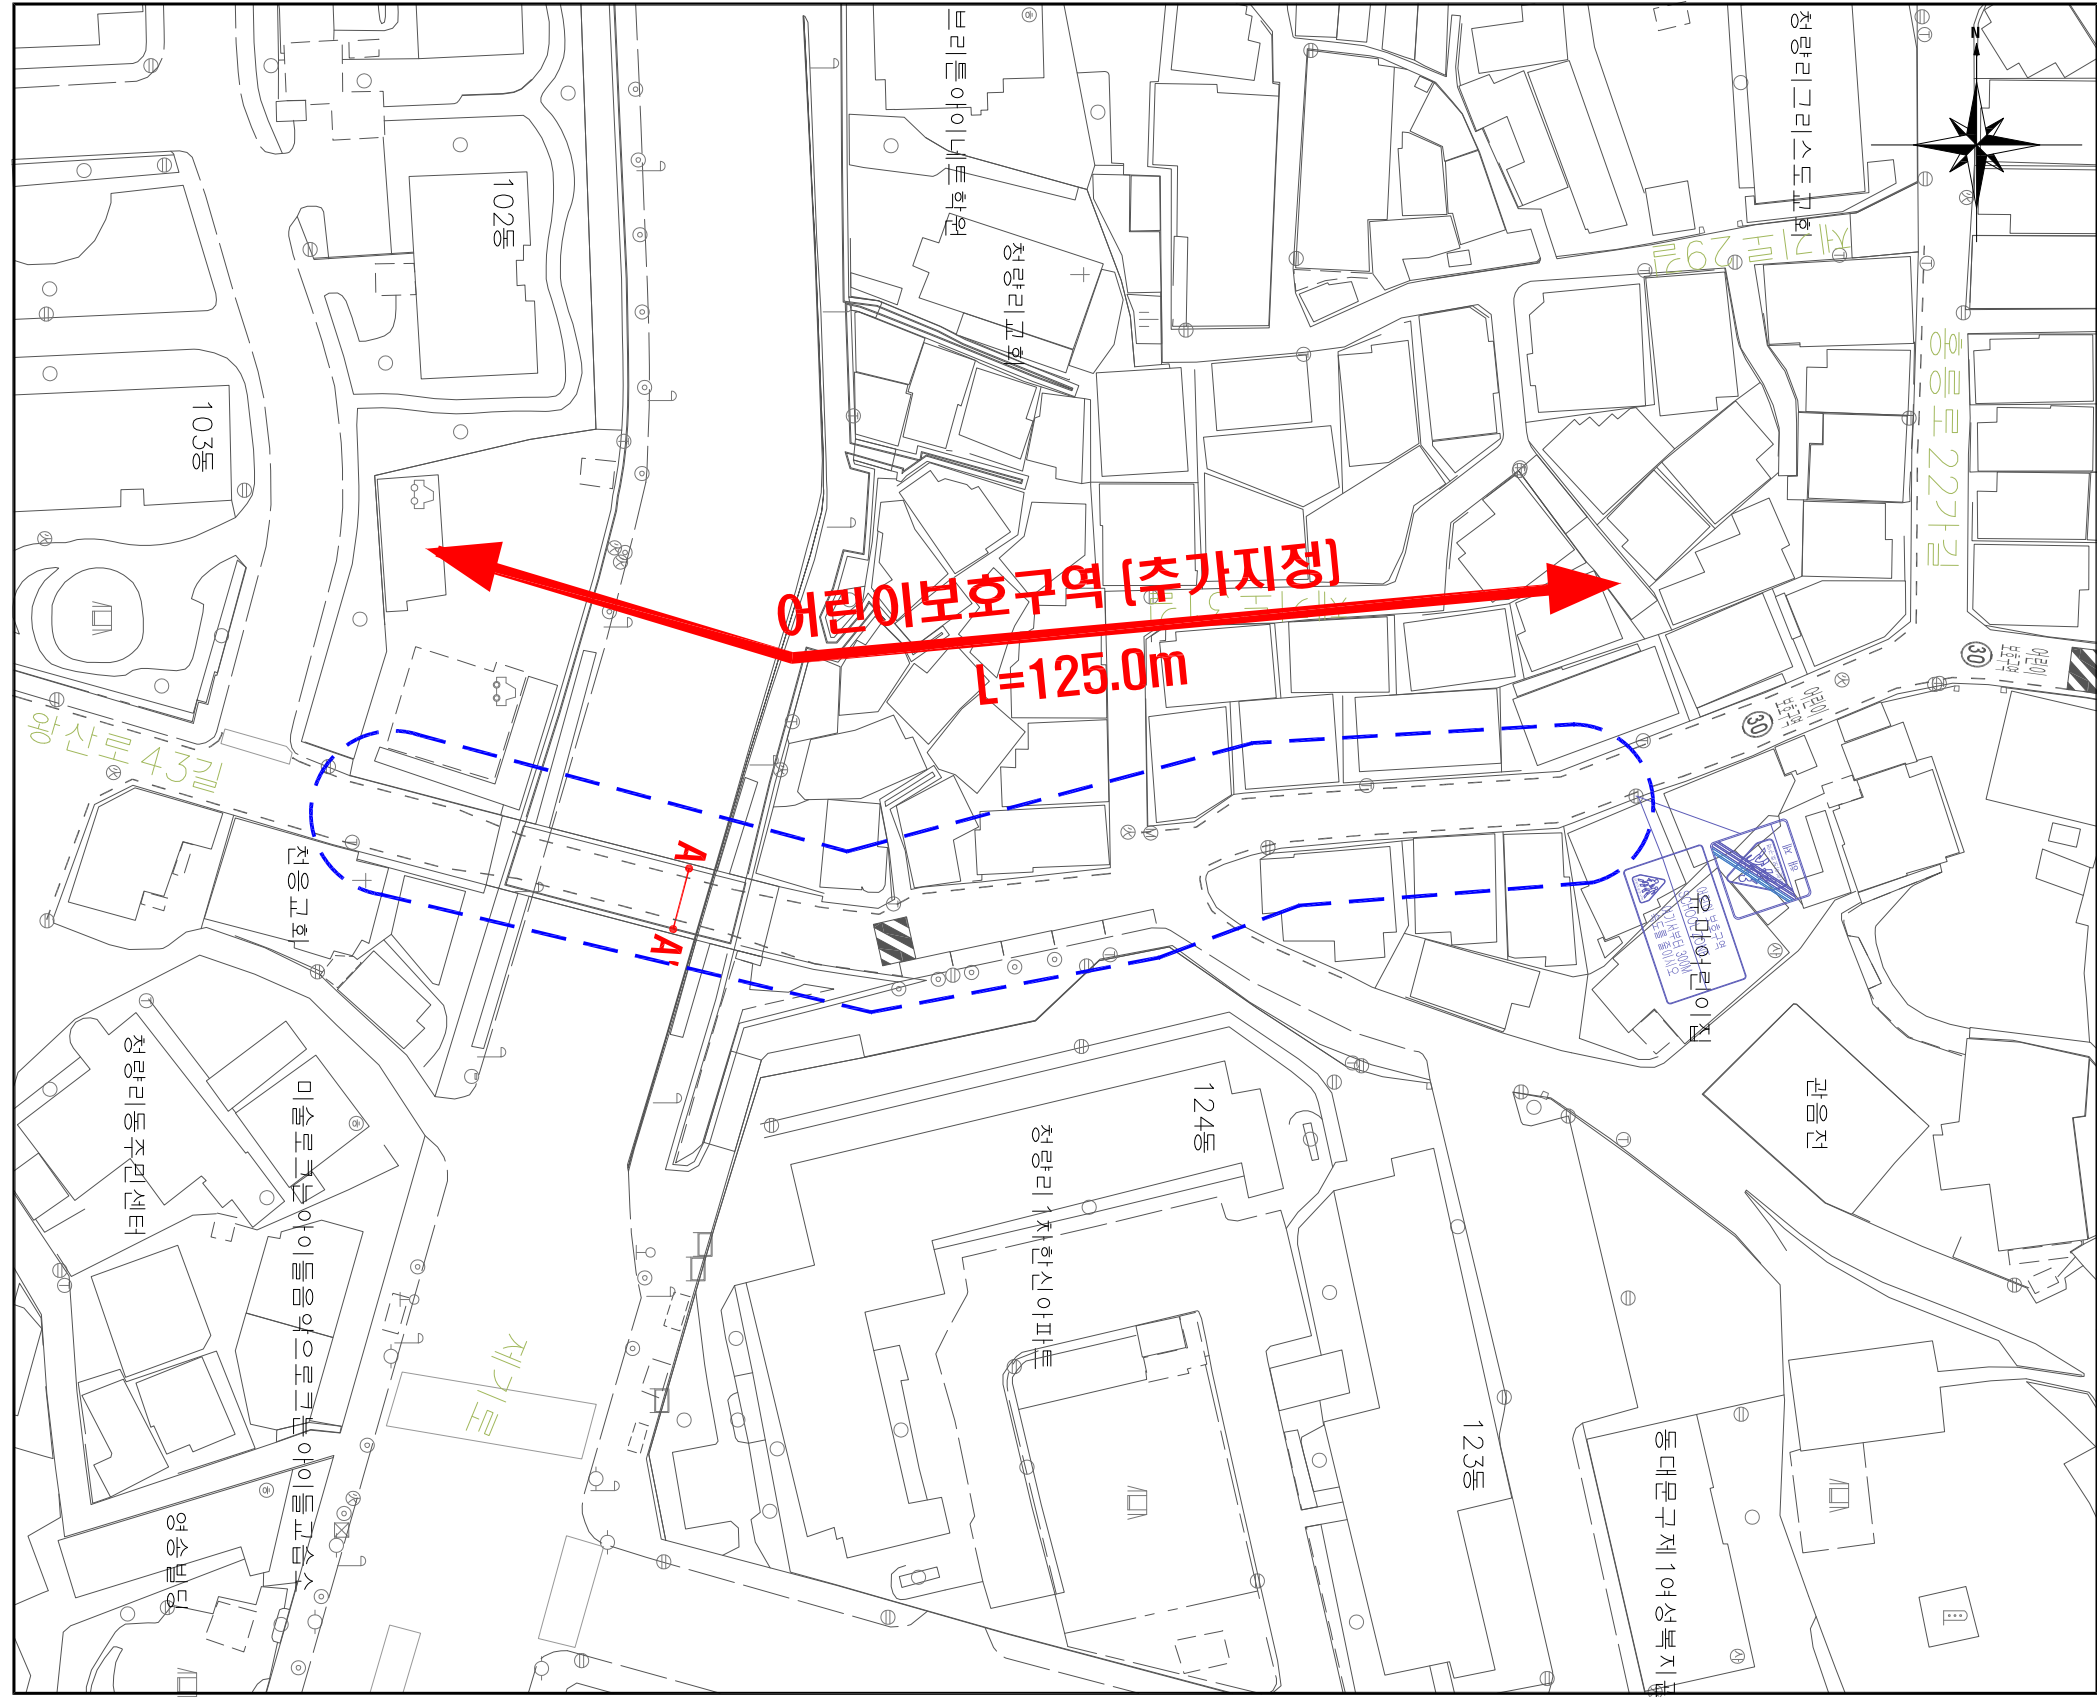

현 황 도 (홍릉 초등학교-1구간)

도로 단면 (단위:m)

범 례

| 구 분 | 내 용 |
|-----|-----------------|
| | 통합 교통 표지판 |
| | 노 면 표 시 |
| | 주차금지 노면표시 |
| | 과 속 방 지 턱 (원호형) |
| | 어린이보호구역 추가지정 |