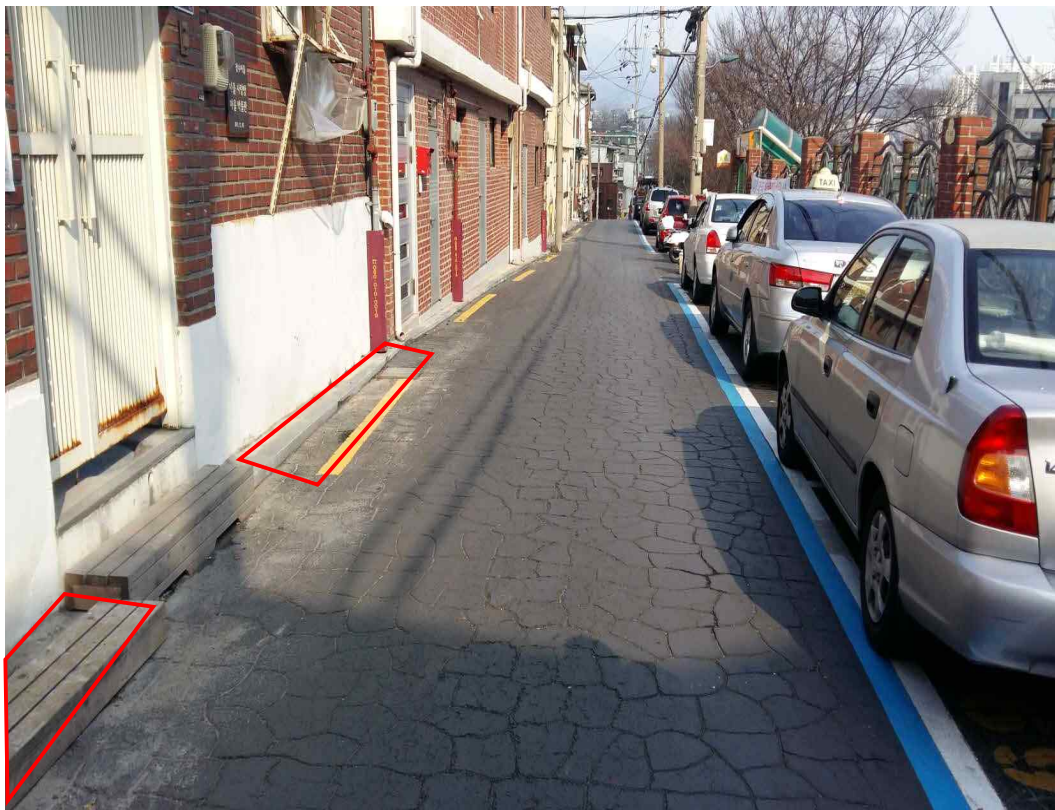

□ 현장사진

○ 마을입구  
옹벽주변  
식재보강

○ 주차장  
동측화단  
수목정비

○쓰레기적치장  
식재공간협소  
분리수거함  
지붕설치

○마을사랑방  
도로협소하여  
플랜터제외

○ 주차장쉼터  
안전사고대비  
데크축소

○ 성곽산책로  
서울시 중부  
공원녹지사업소  
장미식재불가  
요구

○야생화씨딩  
하부구조  
취약하므로  
제외