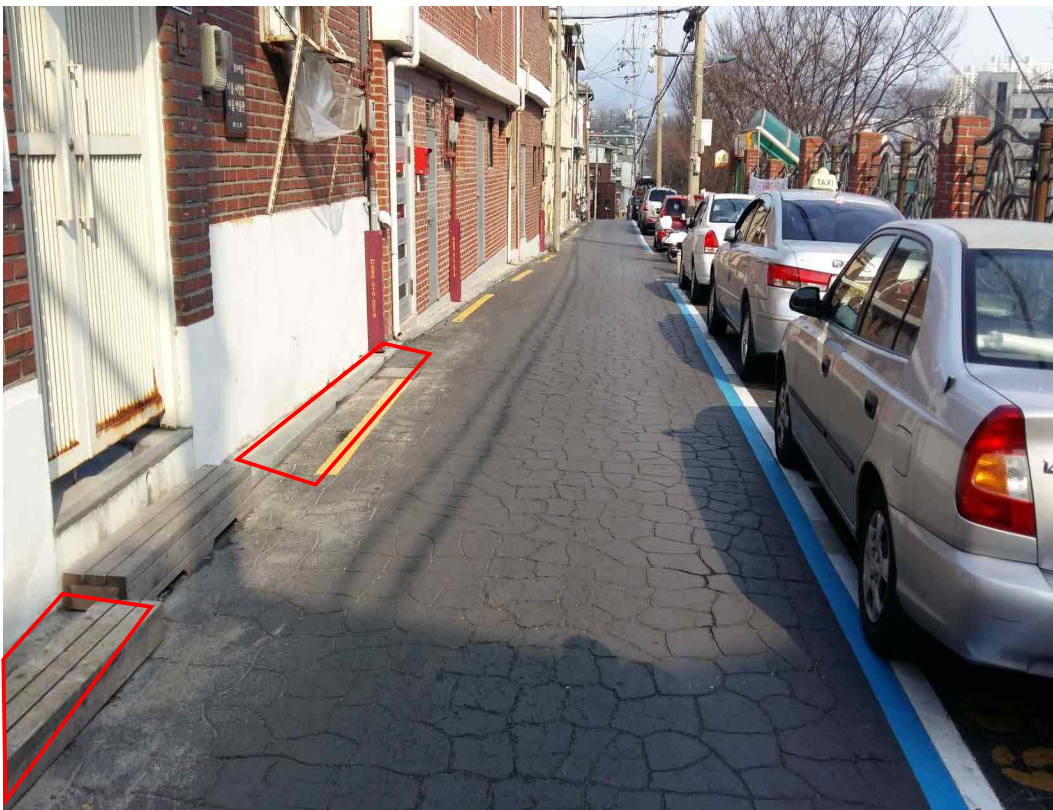

□ 현장사진

○ 마을입구  
옹벽주변  
식재보강

○ 주차장  
동측화단  
수목정비

○쓰레기적치장  
식재공간협소  
분리수거함  
지붕설치

○마을사랑방  
도로협소하여  
플랜터제외

○ 주차장쉼터  
안전사고대비  
데크축소

○ 성곽산책로  
서울시 중부  
공원녹지사업소  
장미식재불가  
요구

○야생화씨딩  
하부구조  
취약하므로  
제외