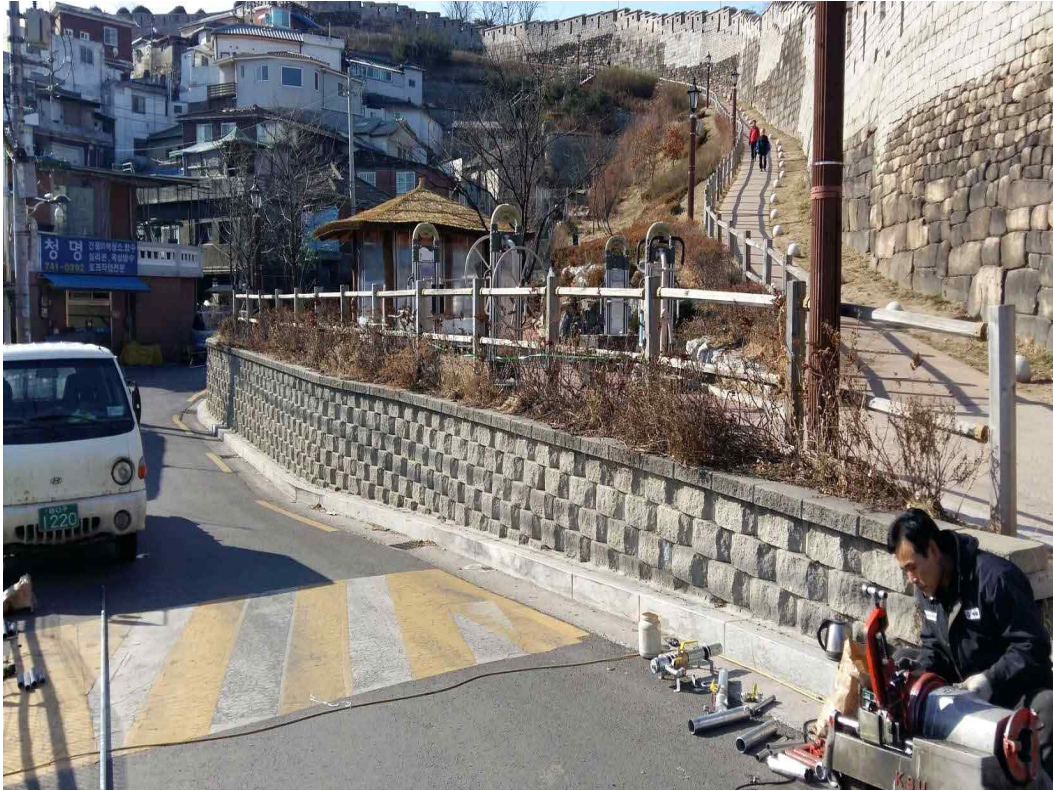

□ 현장사진

○ 마을입구  
옹벽주변  
식재보강

○ 주차장  
동측화단  
수목정비

○쓰레기적치장  
식재공간협소  
분리수거함  
지붕설치

○마을사랑방  
도로협소하여  
플랜터제외

○ 주차장쉼터  
안전사고대비  
데크축소

○ 성곽산책로  
서울시 중부  
공원녹지사업소  
장미식재불가  
요구

○야생화씨딩  
하부구조  
취약하므로  
제외