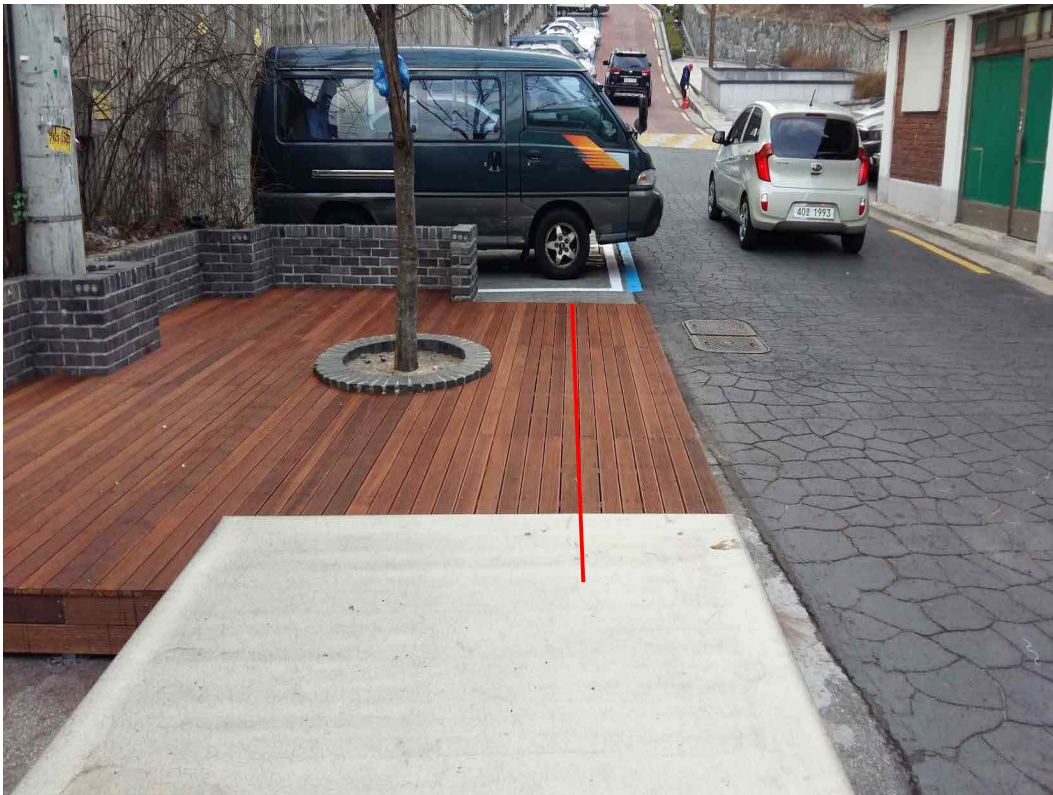

□ 현장사진

○ 마을입구  
옹벽주변  
식재보강

○ 주차장  
동측화단  
수목정비

○쓰레기적치장  
식재공간협소  
분리수거함  
지붕설치

○마을사랑방  
도로협소하여  
플랜터제외

○ 주차장쉼터  
안전사고대비  
데크축소

○ 성곽산책로  
서울시 중부  
공원녹지사업소  
장미식재불가  
요구

○야생화씨딩  
하부구조  
취약하므로  
제외