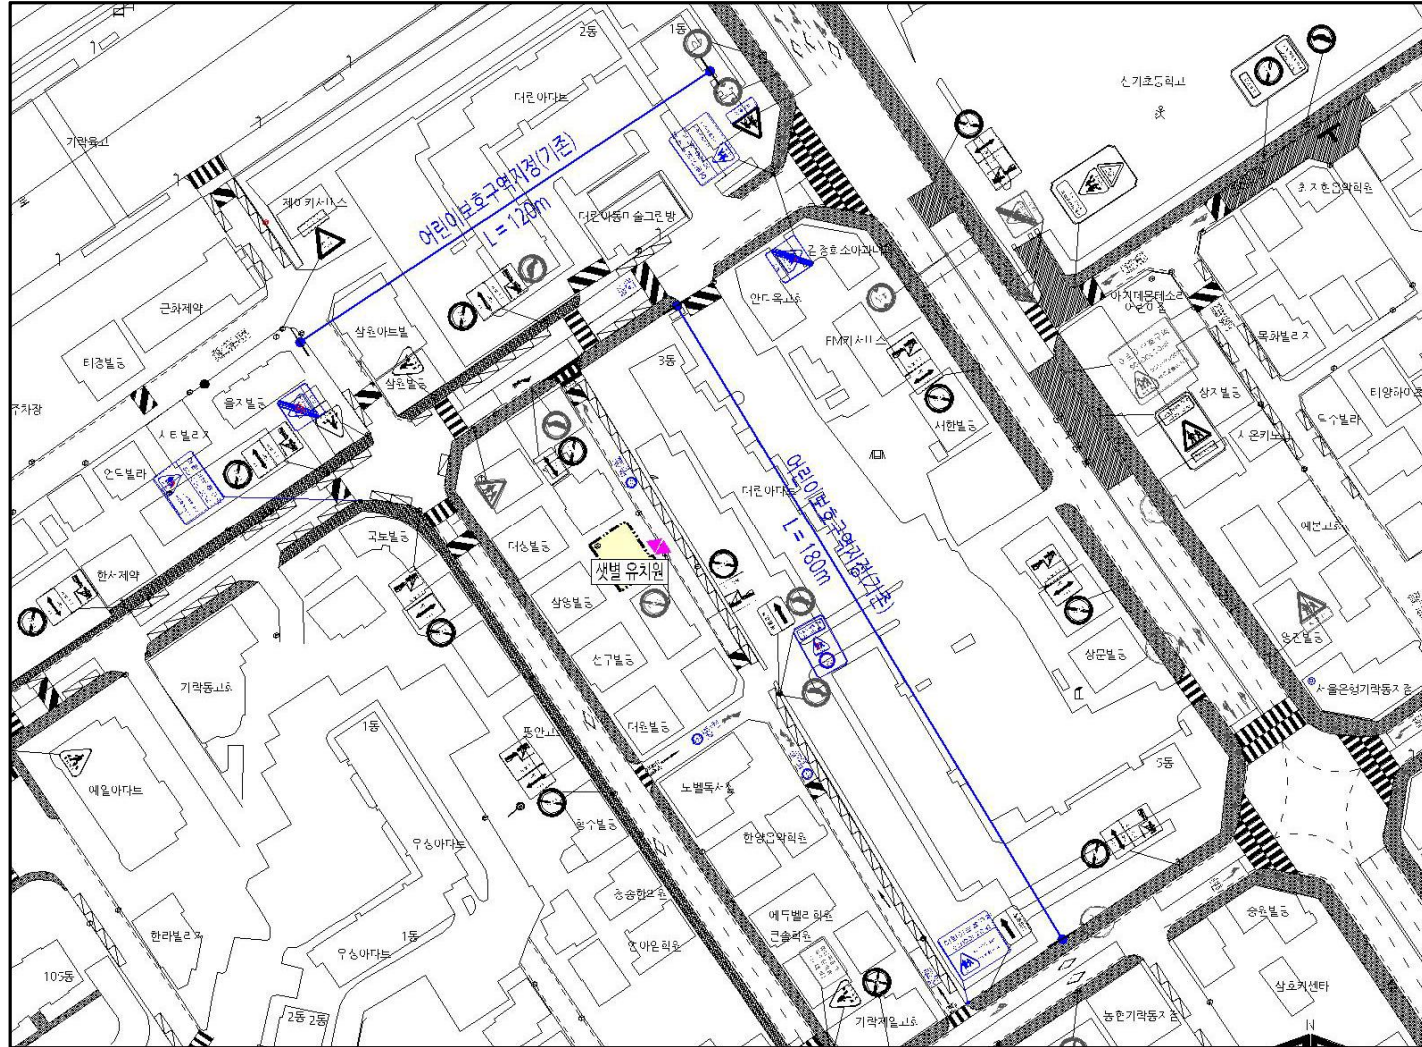

■ 셋별 유치원: 송파구 중대로9길 53-27(가락동)

해제도면: 어린이보호구역 해제 300m

구분	항목	단위	현황	제거	
안전표지	신호등	개	1		
	소계		20	6	
	213		2		
	214		2		
	218				
	219		4		
	132		2		
	228				
	322				
	403		1		
	418				
	428		2		
	일방통행		1		
	(통합표지)				
		324 402 415	개	3	3
	224 402 415				
	324 427	개	2	2	
	324 224		1	1	
	324 226				
	219 428				
노면표시	소계		9	8	
	510				
	511				
	518	개	3	3	
	519				
	일방통행 어린이 보호구역		1 5		
부속물	소계		4		
	과속방지턱	개	3		
	반사경		1		