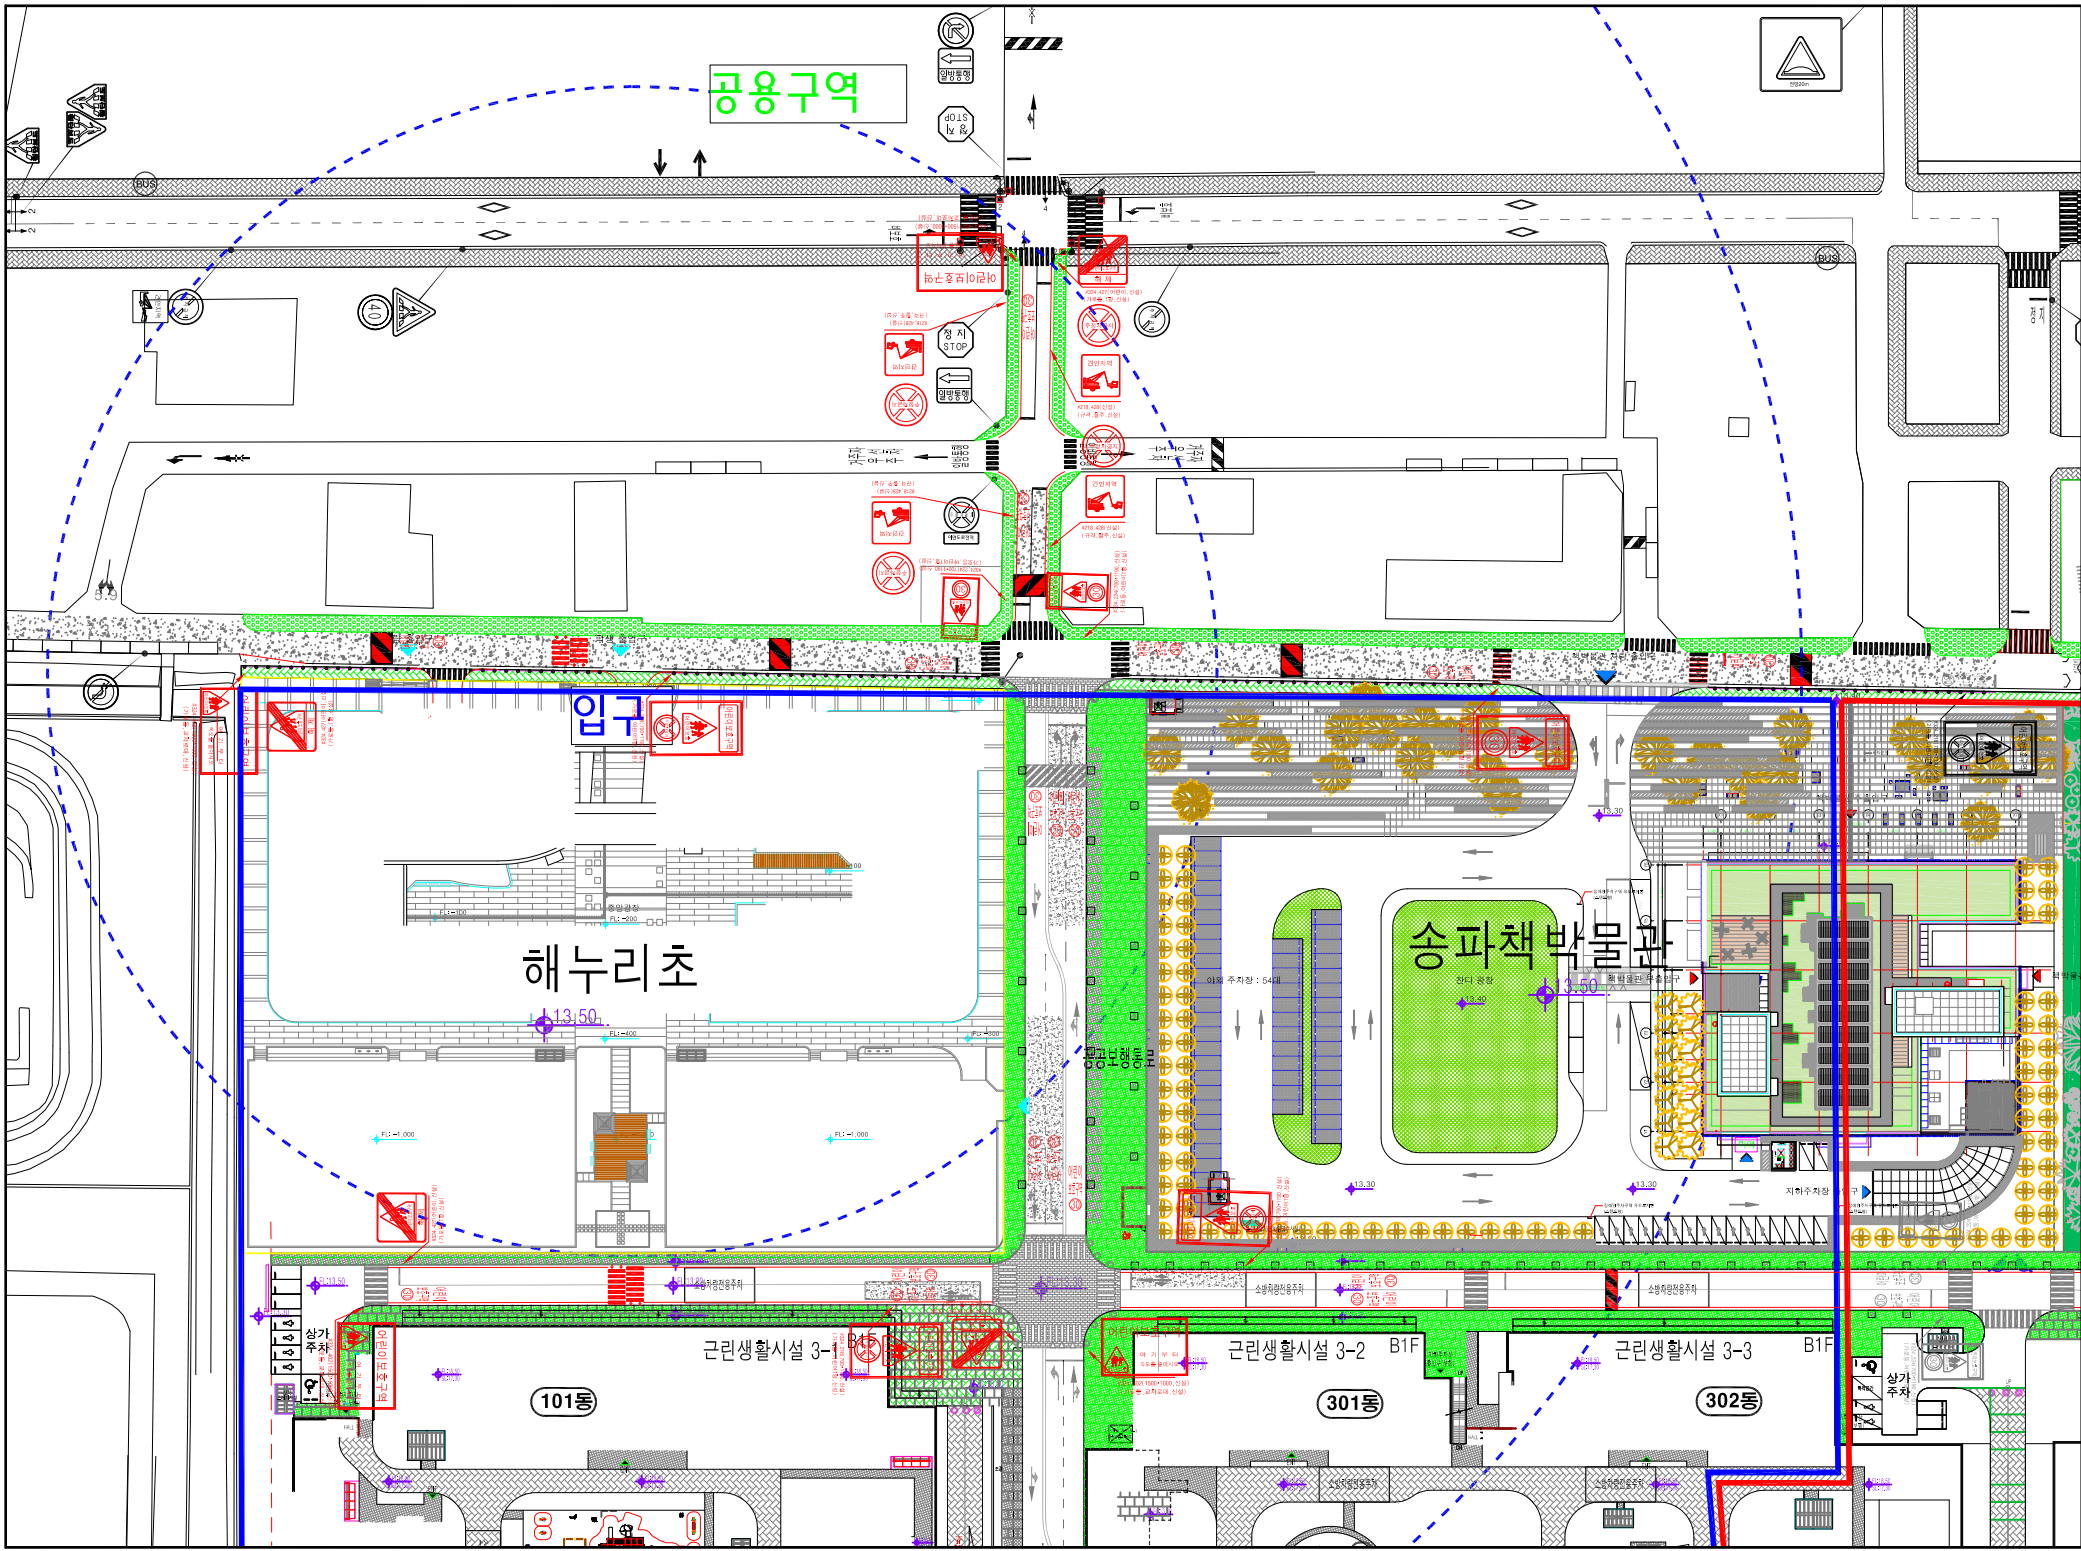

# 어린이보호구역

## 현황 및 개선안도

시설명 송파헬리오시티 어린이보호구역 지정구간(해누리)

구분		항목	단위	현황	수량	개선
현황 - 검정색	신설 - 빨강색	경보등	개소			
		신호등	개소	1		
				소계	개	16
안전표지	표지 및 노면표시	<324.402> 어린이보호구역 여기부터 속도를 줄이시오		129	개	
				211	개	
				212	개	
				213	개	
				214	개	
				218	개	8
				224	개	
				227	개	
				306	개	
				322	개	
				324	개	
				326	개	
		327	개			
		328	개			
		402	개			
		403	개			
		412	개			
		418	개			
		428	개	8		
		<통합표지> 소계			14	
		324	개	4		
		402	개			
		324	개	3		
		224	개			
		324	개	3		
		218	개			
		218	개			
		428	개			
		219	개			
		428	개			
		324	개	4		
		427	개			
		소계	개	36		
		517	개			
		518	개	18		
		519	개			
		521	개			
		523	개			
		536	개	18		
		510~514	개			
		537~543	개			
		544	개			
		소계	개			
		과속방지턱	개	6		
		이미지헵프	개			
		가드웬스	M	487		
		보행공간	M <sup>2</sup>	897		

(현장조사일 : 2019년 01월)