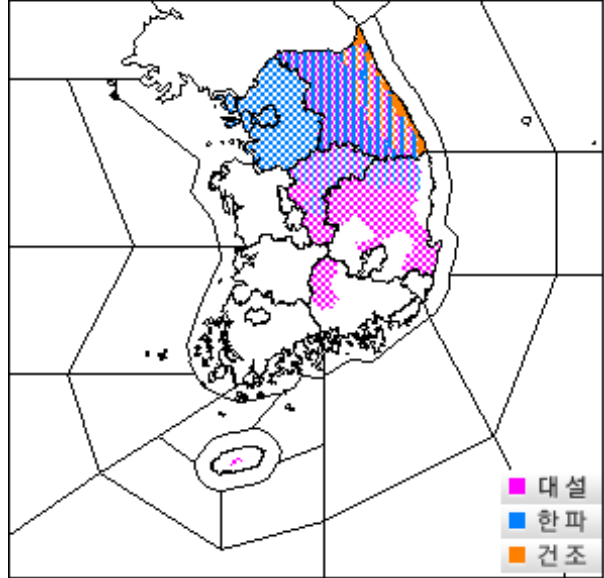

기상청

대설주의보 발표 · 대설주의보 해제 · 한파경보 · 한파주의보 발표(제12-206호)

기상청 총괄예보관 박경희
2022년 12월 21일 10시 30분 발표

특보 발표구역 (2022.12.21. 10:30)

특보 발효현황 (2022.12.21. 21:00 이후)

1. 해당구역

- (1) 대설주의보 발표 : 충청북도(청주, 보은, 옥천, 영동), 경상북도(칠곡)
- (2) 대설주의보 해제 : 경기도(오산, 평택, 안성, 화성 제외), 충청남도(천안, 공주, 청양), 서울, 인천(옹진군 제외), 세종
- (3) 한파경보 발표 : 강원도(태백, 영월, 평창평지, 정선평지, 횡성, 원주, 철원, 화천, 홍천평지, 춘천, 양구평지, 인제평지, 강원북부산지, 강원중부산지, 강원남부산지)
- (4) 한파주의보 발표 : 경기도, 충청북도(보은, 괴산, 충주, 제천, 진천, 음성, 단양, 증평), 경상북도(영주, 봉화평지, 경북북동산지), 서울, 인천(옹진군 제외)

2. 발효시각

- (1) 대설주의보 발표 : 2022년 12월 21일 10시 30분
- (2) 대설주의보 해제 : 2022년 12월 21일 10시 30분
- (3) 한파경보 발표 : 2022년 12월 21일 21시 00분
- (4) 한파주의보 발표 : 2022년 12월 21일 21시 00분

3. 참고사항

- (1) 대설주의보 발표 : 충청북도(청주, 보은, 옥천, 영동), 경상북도(칠곡)
- o 현재 적설(12월 21일 03시~현재): 1~3cm

기상청 총괄예보관 박경희
2022년 12월 21일 10시 30분 발표

- 예상 적설(현재~21일 18시까지): 2~5cm
- 총 예상 적설: 3~8cm

- 서울 동남권 : 강동구, 송파구, 강남구, 서초구
- 서울 동북권 : 도봉구, 노원구, 강북구, 성북구, 동대문구, 중랑구, 성동구, 광진구
- 서울 서남권 : 강서구, 양천구, 구로구, 영등포구, 동작구, 관악구, 금천구
- 서울 서북권 : 은평구, 종로구, 마포구, 서대문구, 중구, 용산구