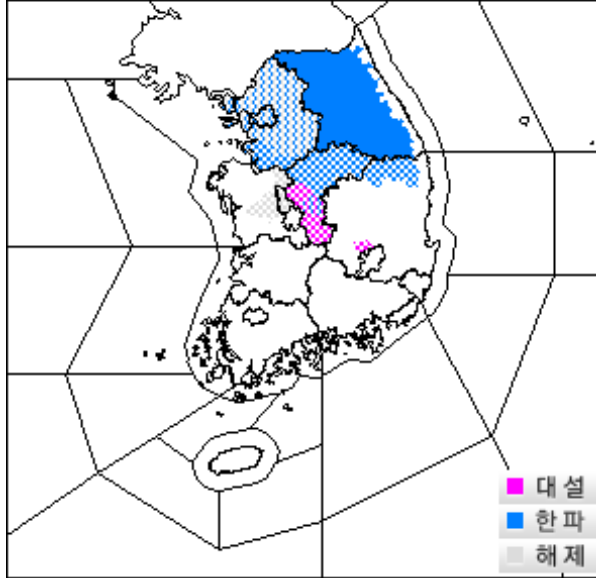

기상청

대설주의보 발표 · 대설주의보 해제 · 한파경보 · 한파주의보 발표(제12-206호)

기상청 총괄예보관 박경희
2022년 12월 21일 10시 30분 발표

특보 발표구역 (2022.12.21. 10:30)

특보 발효현황 (2022.12.21. 21:00 이후)

1. 해당구역

- (1) 대설주의보 발표 : 충청북도(청주, 보은, 옥천, 영동), 경상북도(칠곡)
- (2) 대설주의보 해제 : 경기도(오산, 평택, 안성, 화성 제외), 충청남도(천안, 공주, 청양), 서울, 인천(옹진군 제외), 세종
- (3) 한파경보 발표 : 강원도(태백, 영월, 평창평지, 정선평지, 횡성, 원주, 철원, 화천, 홍천평지, 춘천, 양구평지, 인제평지, 강원북부산지, 강원중부산지, 강원남부산지)
- (4) 한파주의보 발표 : 경기도, 충청북도(보은, 괴산, 충주, 제천, 진천, 음성, 단양, 증평), 경상북도(영주, 봉화평지, 경북북동산지), 서울, 인천(옹진군 제외)

2. 발효시각

- (1) 대설주의보 발표 : 2022년 12월 21일 10시 30분
- (2) 대설주의보 해제 : 2022년 12월 21일 10시 30분
- (3) 한파경보 발표 : 2022년 12월 21일 21시 00분
- (4) 한파주의보 발표 : 2022년 12월 21일 21시 00분

3. 참고사항

- (1) 대설주의보 발표 : 충청북도(청주, 보은, 옥천, 영동), 경상북도(칠곡)
- o 현재 적설(12월 21일 03시~현재): 1~3cm

기상청 총괄예보관 박경희
2022년 12월 21일 10시 30분 발표

- 예상 적설(현재~21일 18시까지): 2~5cm
- 총 예상 적설: 3~8cm

- 서울 동남권 : 강동구, 송파구, 강남구, 서초구
- 서울 동북권 : 도봉구, 노원구, 강북구, 성북구, 동대문구, 중랑구, 성동구, 광진구
- 서울 서남권 : 강서구, 양천구, 구로구, 영등포구, 동작구, 관악구, 금천구
- 서울 서북권 : 은평구, 종로구, 마포구, 서대문구, 중구, 용산구