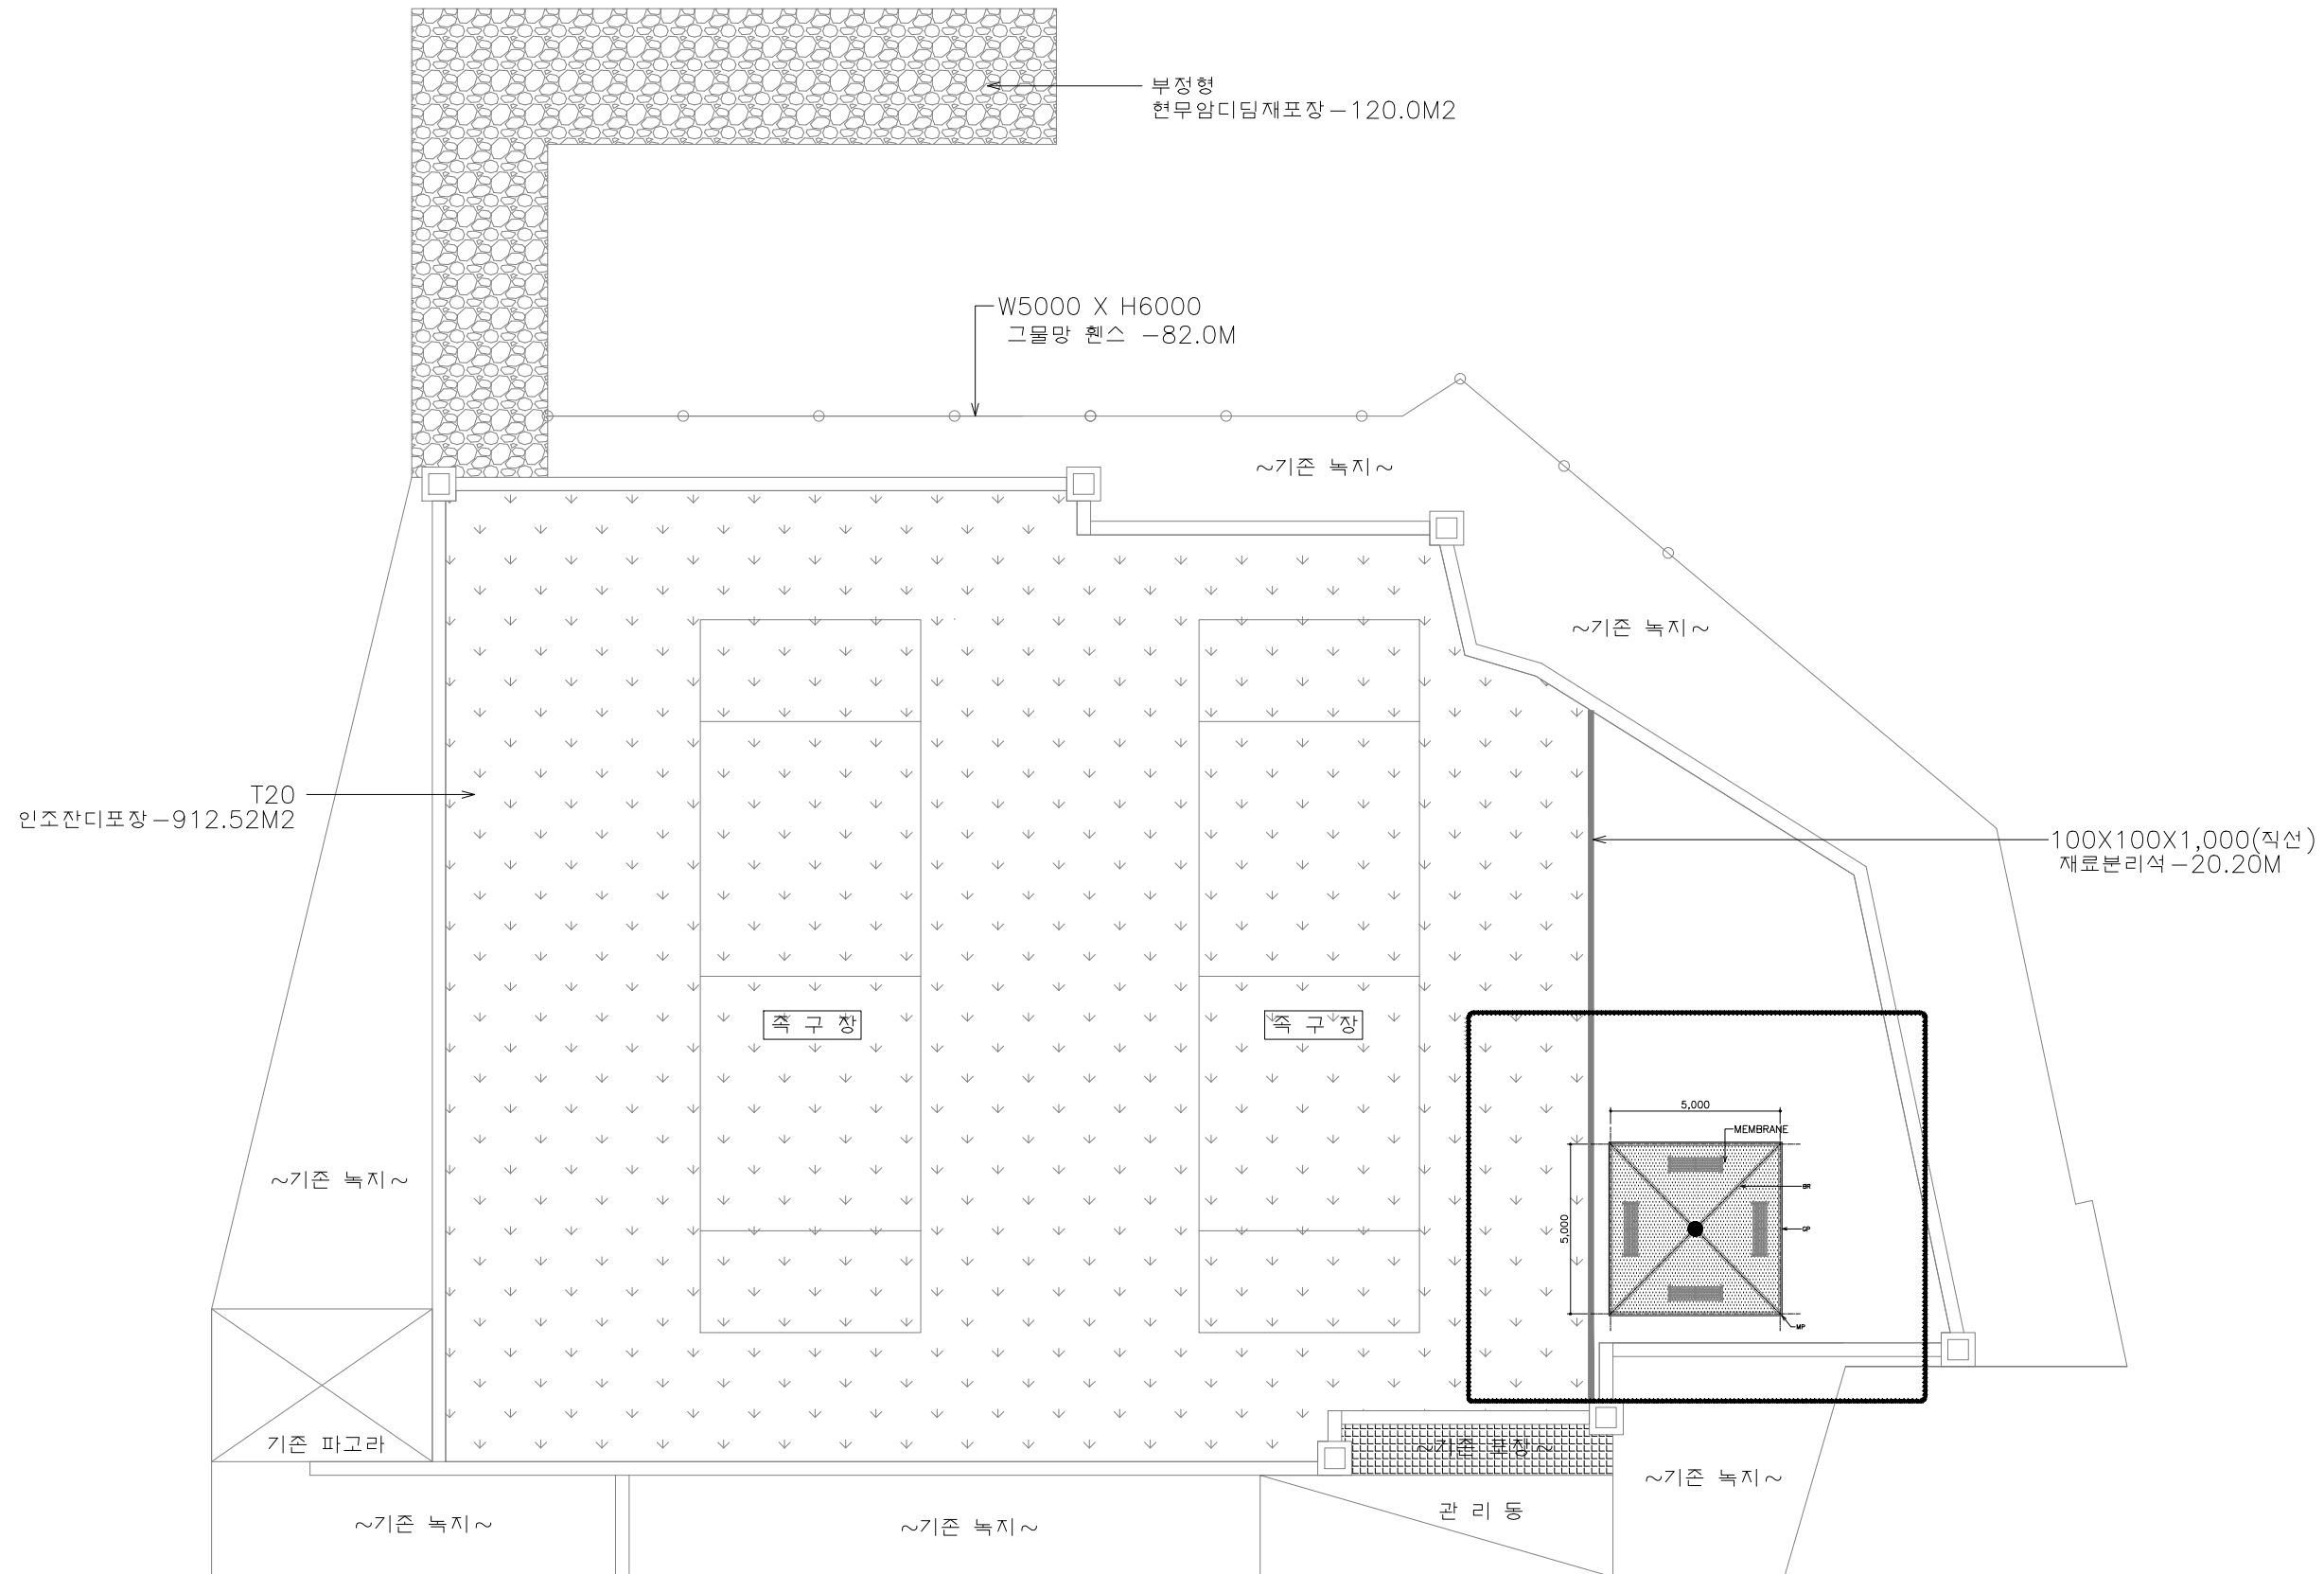

PROJECT TITLE
공사업
서울 중구 필동 축구장
막구조물

artINDUSTRY
서울특별시 중구 단산로20길 23
미진빌딩 2층
TEL : (02)2256-0464
FAX : (02)2256-0407
email:artindustry@naver.com
www.artindustry.co.kr

NOTE:

△		
△		
△		
NO.	DATE	DESCRIPTION

REVISIONS

DRAWING TITLE
도면명
막구조물 계획배치도

DRAWING BY
작성

DATE
날짜
2021. 02.

SCALE
축척
A3:1/200

DRAWING NO.
도면번호
M-0001

1 막구조물 계획배치도
SCALE:1/200