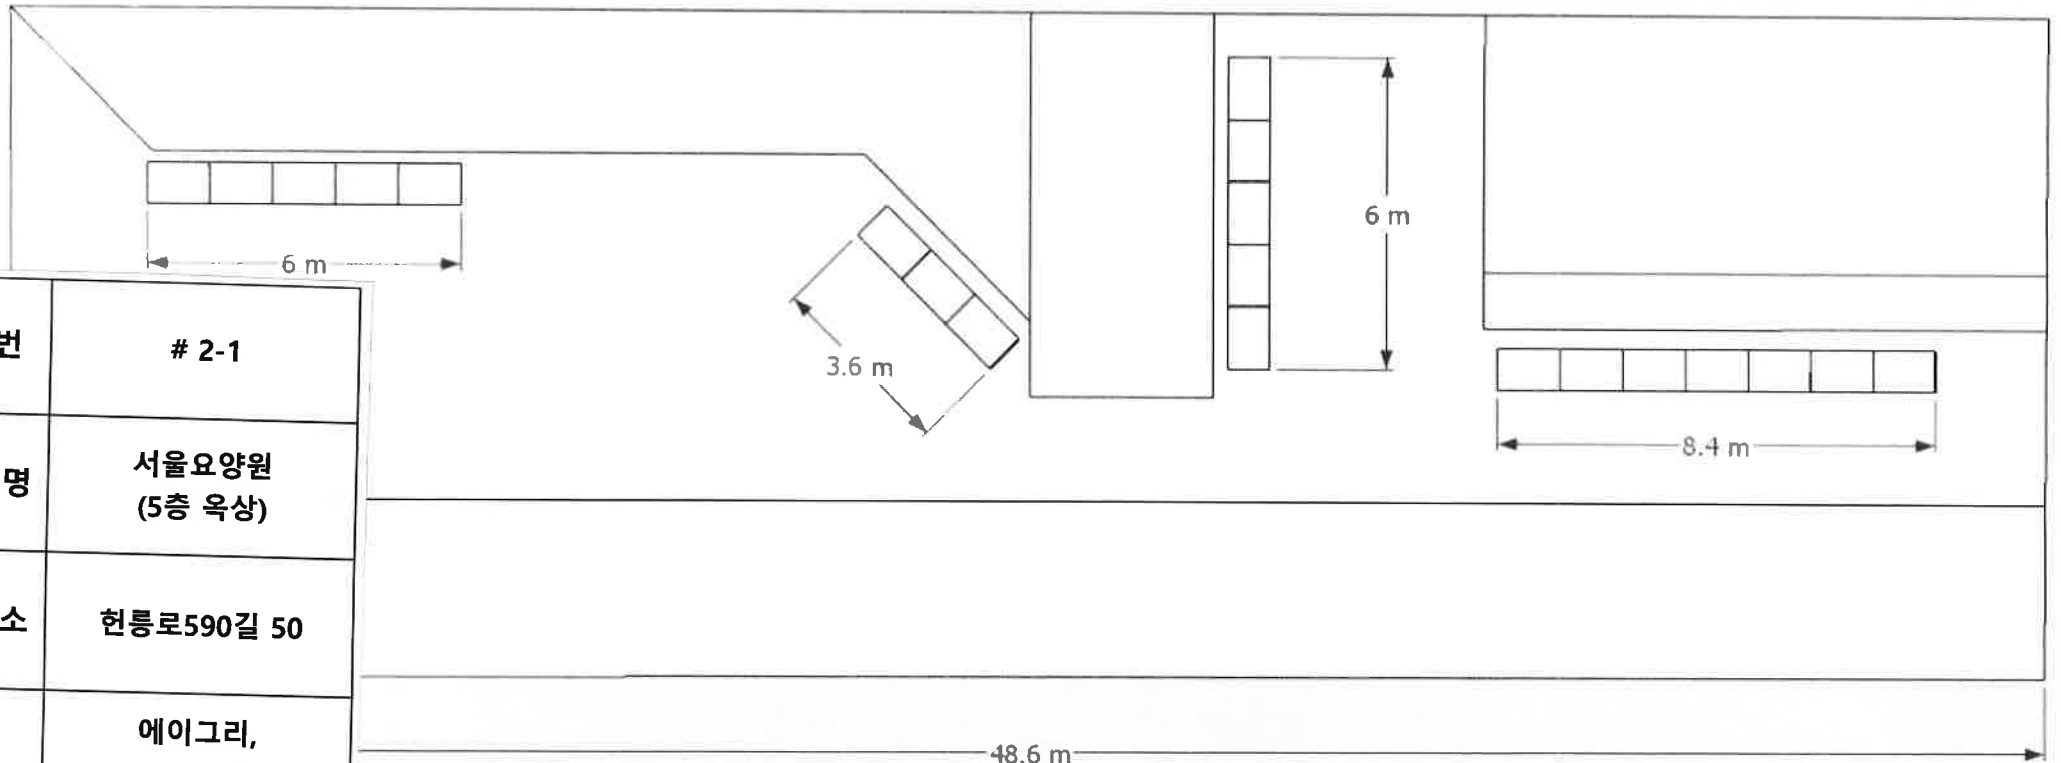

# 킹스키즈어학원 텃밭설치

연 번	# 1
단체명	킹스키즈어학원
주 소	영동대로50길14
규 격	고려마이카, KM-VG5-SJ-Wheel, 1040mm×700mm×46 0mm
수 량	35 ea

# 서울요양원 목상 (5층)

연 번	# 2-1
단체명	서울요양원 (5층 목상)
주 소	현릉로590길 50
규 격	에이그리, AG-001TDW, 1200mm×800mm×88 0mm
수 량	20 ea

농사질 수 있는  
2층은 지급됨.  
(1회)

NAME OF DRAWING

강남구청  
텃밭조성사업  
(연주초등학교)

① 강남구 텃밭조성사업  
(설치평면도)

■ 텃밭 수량표

구분	명칭	규격	단위	수량	비고
대형시멘트			m <sup>2</sup>	102	
외분	L1000*1000*H300	L1000*1000*H300	EA	30	

연 번	# 4
단체명	논현초등학교 병설유치원
주 소	강남대로120길 33
규 격	고려마이카, KM-WH14, 1130mm×530mm×50 0mm
수 량	20 ea

# 성요셉 유치원 옥상

연 번	# 7
단체명	성요셉 유치원
주 소	압구정로77길 28
규 격	에이그리, AG-004MW, 1200mm×800mm×55 0mm
수 량	10 ea