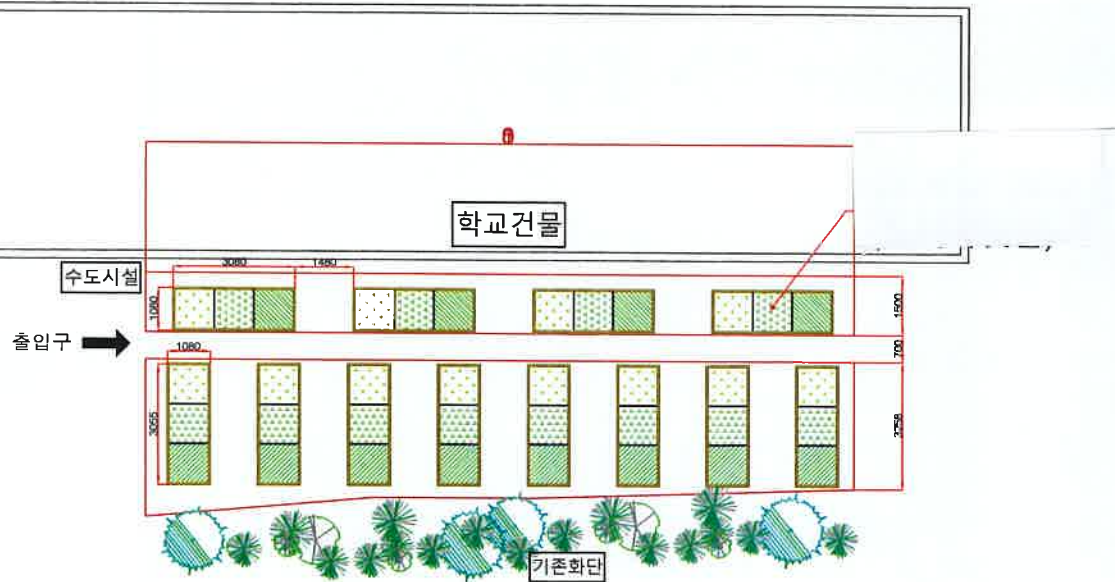

# 서울요양원 목상 (5층)

연 번	# 2-1
단체명	서울요양원 (5층 목상)
주 소	현릉로590길 50
규 격	에이그리, AG-001TDW, 1200mm×800mm×88 0mm
수 량	20 ea

# 서울 요양원 2층 옥상

연 번	# 2-2
단체명	서울요양원 (2층 옥상)
주 소	현릉로590길 50
규 격	에이그리, AG-004MW, 1200mm×800mm×550mm
수 량	10 ea

연 번	# 3
단체명	연주초등학교 병설유치원
주 소	남부순환로363길 19
규 격	고려마이카, KM-WH14, 1130mm×530mm×50 0mm
수 량	30 ea

현장상황에 따라  
위에 일부 위치  
있습니다.

농사질 수 있는  
2층은 지급됨.  
(1회)

NAME OF DRAWING

강남구청  
텃밭조성사업  
(연주초등학교)

① 강남구 텃밭조성사업  
(설치평면도)

■ 텃밭 수량표

구분	명칭	규격	단위	수량	비고
대형시멘트			m <sup>2</sup>	102	
외분	L1000*1000*H300	L1000*1000*H300	EA	30	

연 번	# 4
단체명	논현초등학교 병설유치원
주 소	강남대로120길 33
규 격	고려마이카, KM-WH14, 1130mm×530mm×50 0mm
수 량	20 ea