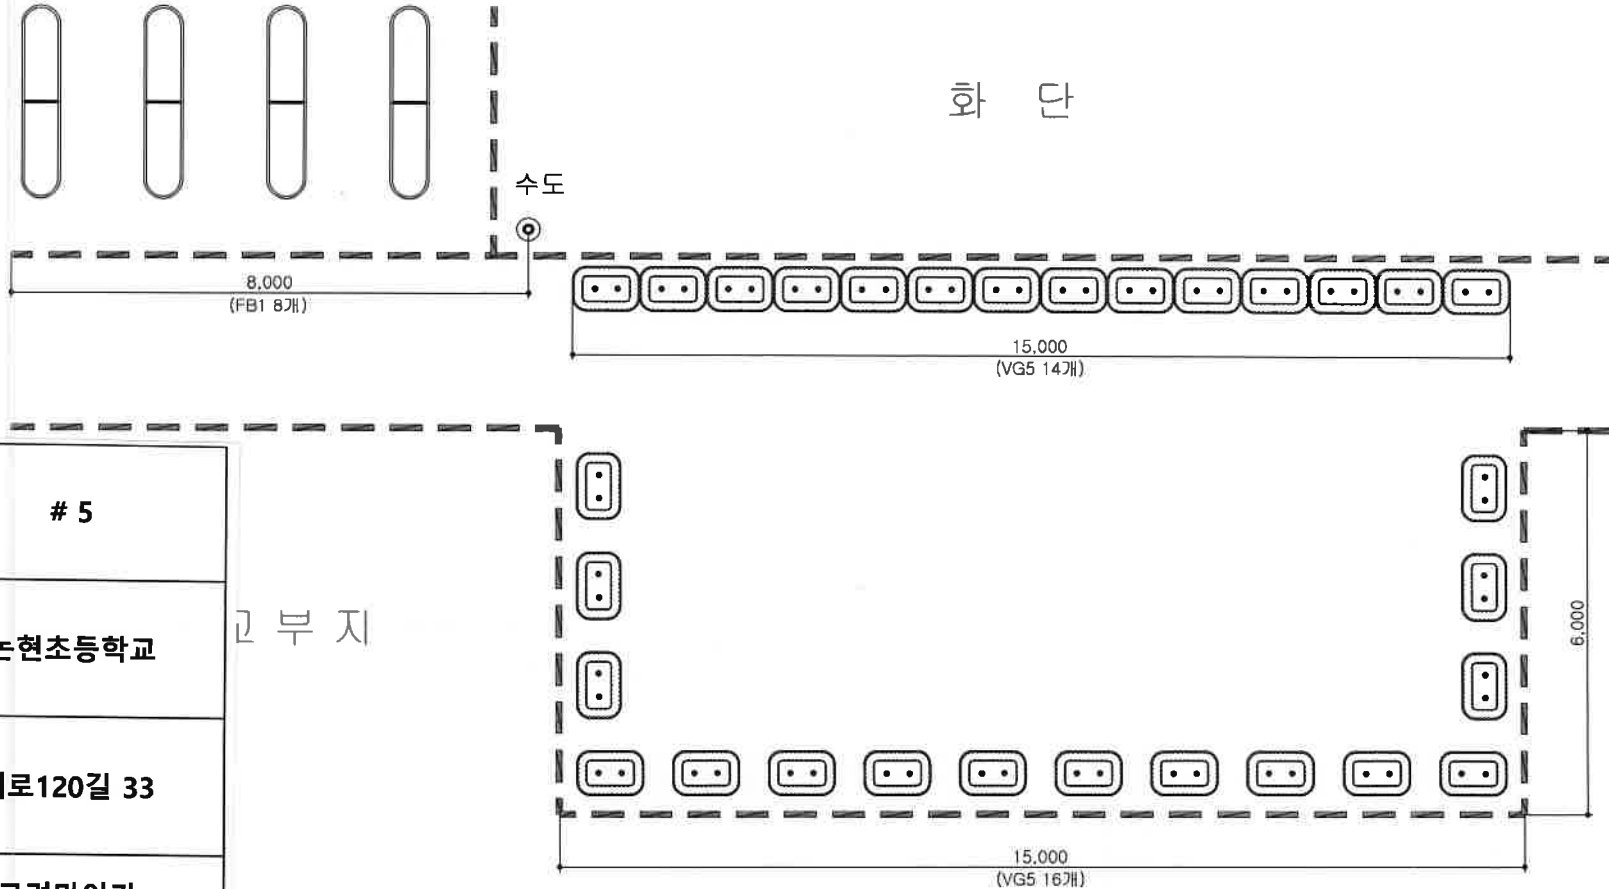

농사질 수 있는  
2층은 지급됨.  
(1회)

NAME OF DRAWING

강남구청  
텃밭조성사업  
(연주초등학교)

① 강남구 텃밭조성사업  
(설치평면도)

■ 텃밭 수량표

구분	명칭	규격	단위	수량	비고
대형시멘트			m <sup>2</sup>	102	
외분	L1000*1000*H300	L1000*1000*H300	EA	30	

연 번	# 4
단체명	논현초등학교 병설유치원
주 소	강남대로120길 33
규 격	고려마이카, KM-WH14, 1130mm×530mm×50 0mm
수 량	20 ea

논현초등학교 병설유치원 텃밭설치

수도

15,000

병설유치원

학  
교

화  
단

수도

운  
동  
장

# 논현초등학교 텃밭설치

연 번	# 5
단체명	논현초등학교
주 소	강남대로120길 33
규 격	고려마이카, KM-WH14, 1130mm×530mm×50 0mm
수 량	30 ea

고 부 지

# 성요셉 유치원 옥상

연 번	# 7
단체명	성요셉 유치원
주 소	압구정로77길 28
규 격	에이그리, AG-004MW, 1200mm×800mm×55 0mm
수 량	10 ea