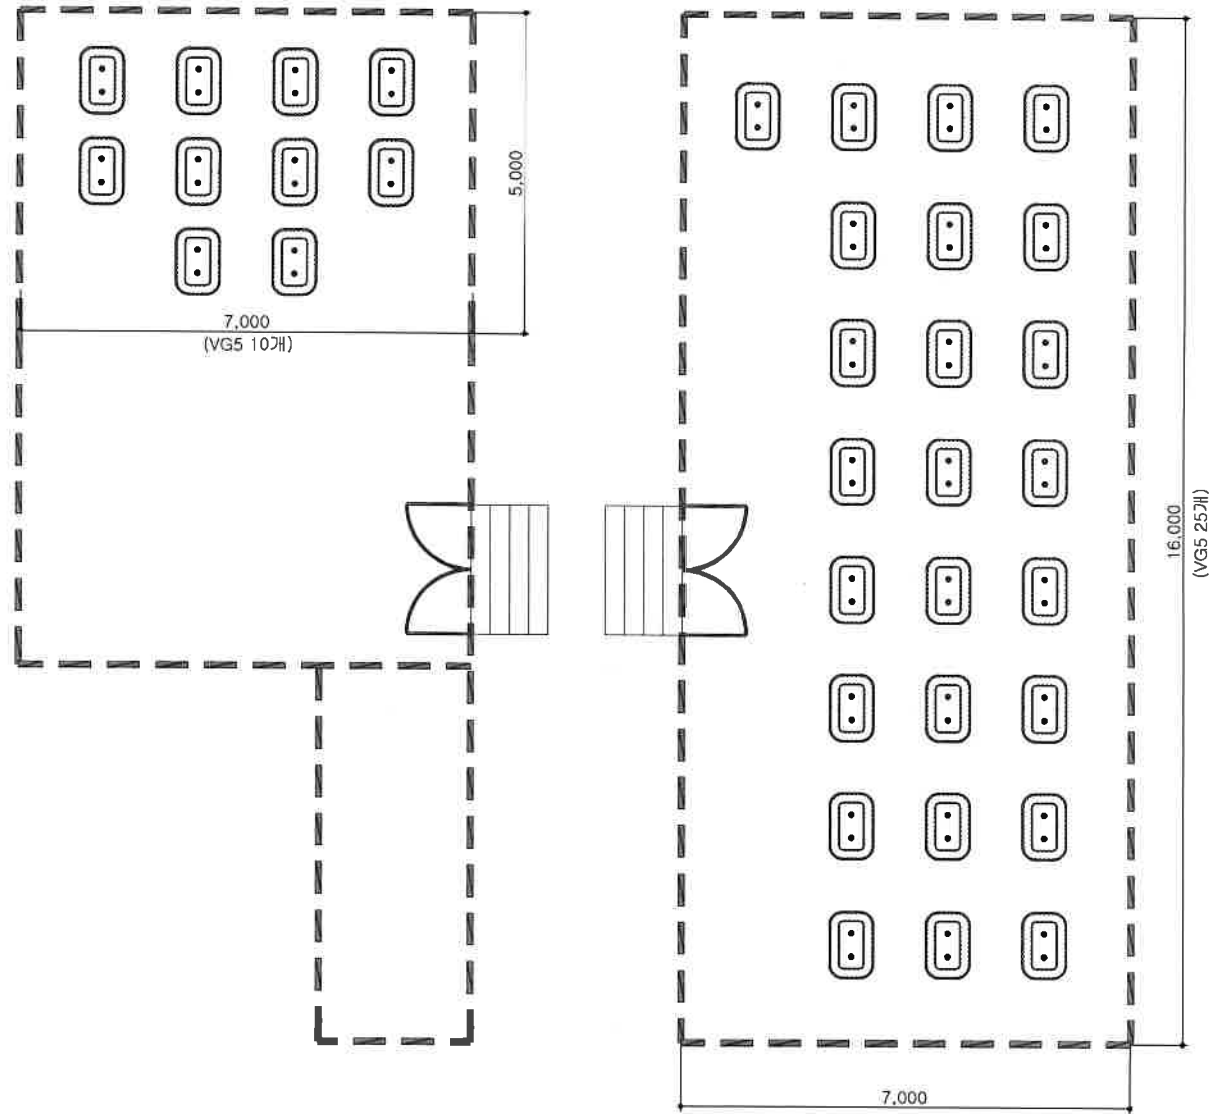

# 킹스키즈어학원 텃밭설치

연 번	# 1
단체명	킹스키즈어학원
주 소	영동대로50길14
규 격	고려마이카, KM-VG5-SJ-Wheel, 1040mm×700mm×46 0mm
수 량	35 ea

# 서울요양원 목상 (5층)

연 번	# 2-1
단체명	서울요양원 (5층 목상)
주 소	현릉로590길 50
규 격	에이그리, AG-001TDW, 1200mm×800mm×88 0mm
수 량	20 ea