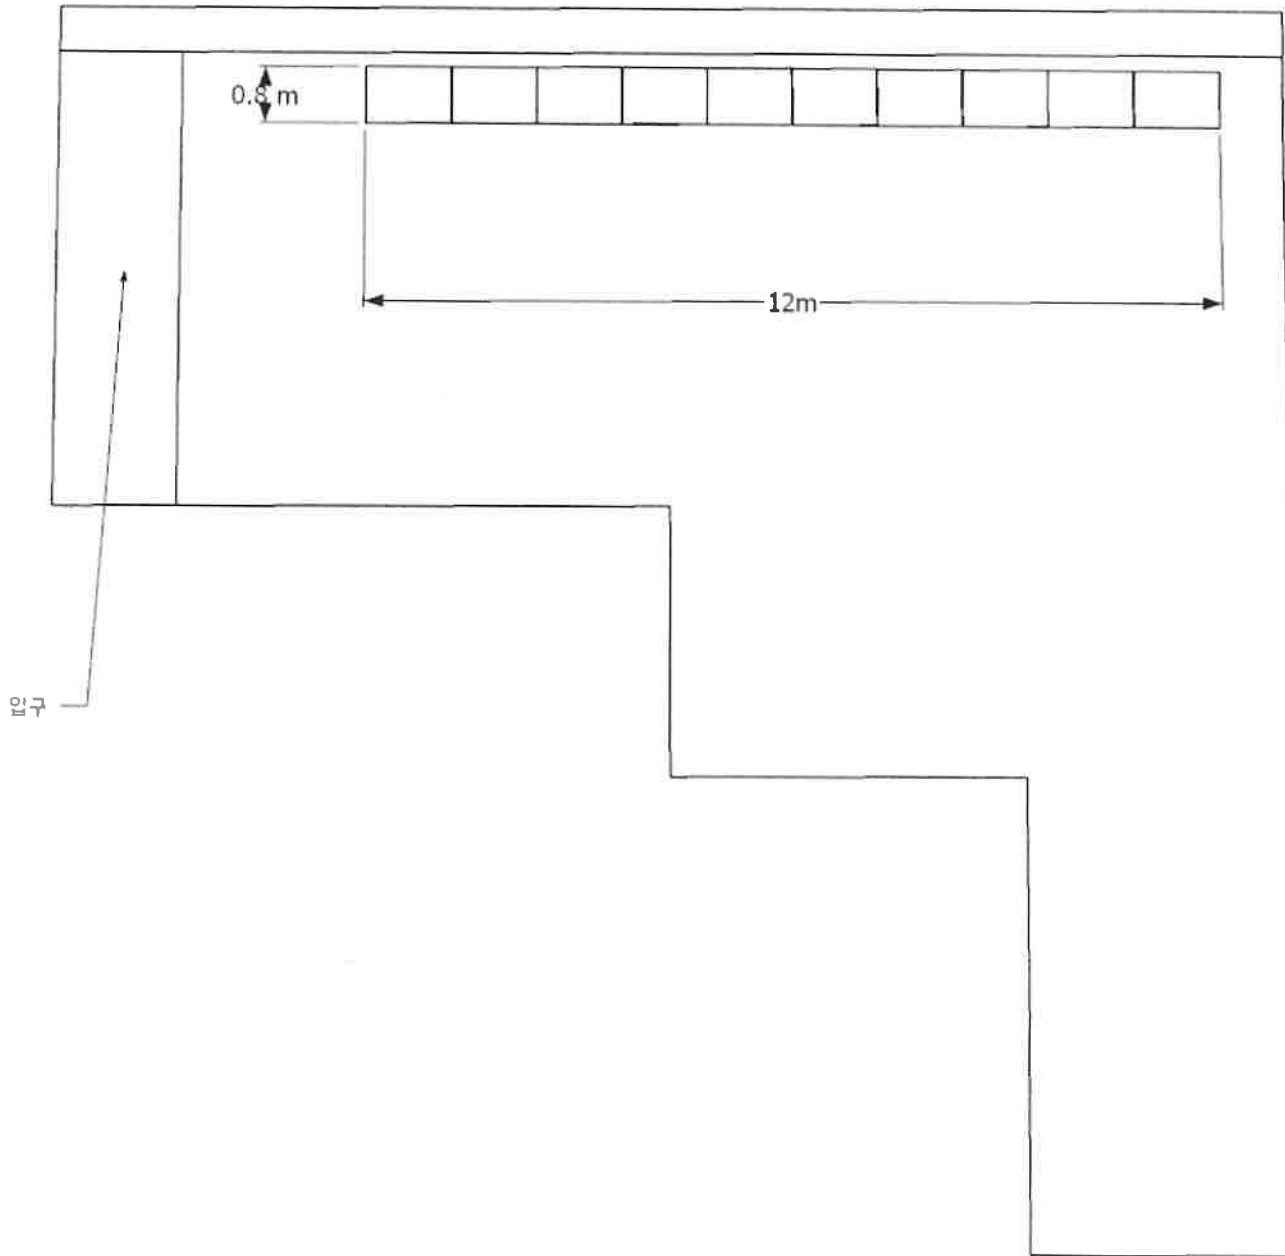

서울 요양원 2층 옥상

연 번	# 2-2
단체명	서울요양원 (2층 옥상)
주 소	현릉로590길 50
규 격	에이그리, AG-004MW, 1200mm×800mm×550mm
수 량	10 ea