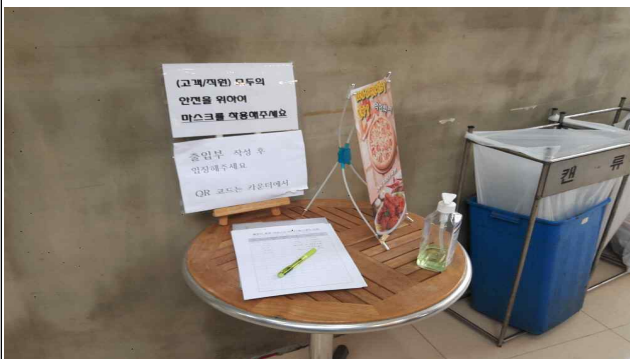

코로나19 관련 시설별 관리사진

연못매점 출입문 예방행동수칙 부착

별자리매점 마스크 착용 안내

연못휴게소 실내 이용자 방문기록

연못휴게소 출입문 마스크 착용 안내

별자리휴게소 마스크 착용 안내

별자리휴게소 실내공간 이용제한 안내

선유도 카페나루 마스크 착용 및 출입자 명부 기록