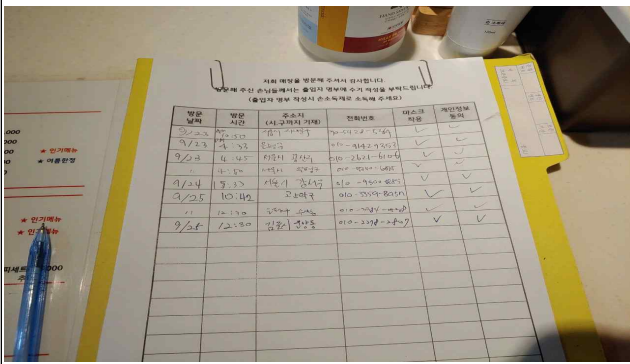

코로나19 관련 시설별 관리사진

연못매점 출입문 예방행동수칙 부착

별자리매점 마스크 착용 안내

연못휴게소 실내 이용자 방문기록

연못휴게소 출입문 마스크 착용 안내

별자리휴게소 마스크 착용 안내

별자리휴게소 실내공간 이용제한 안내

선유도 카페나루 마스크 착용 및 출입자 명부 기록

각 시설별 손소독제 비치