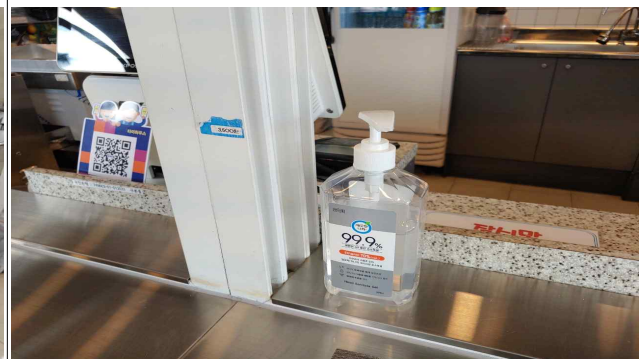

코로나19 관련 시설별 관리사진

연못매점 출입문 예방행동수칙 부착

별자리매점 마스크 착용 안내

연못휴게소 실내 이용자 방문기록

연못휴게소 출입문 마스크 착용 안내

별자리휴게소 마스크 착용 안내

별자리휴게소 실내공간 이용제한 안내

선유도 카페나루 마스크 착용 및 출입자 명부 기록