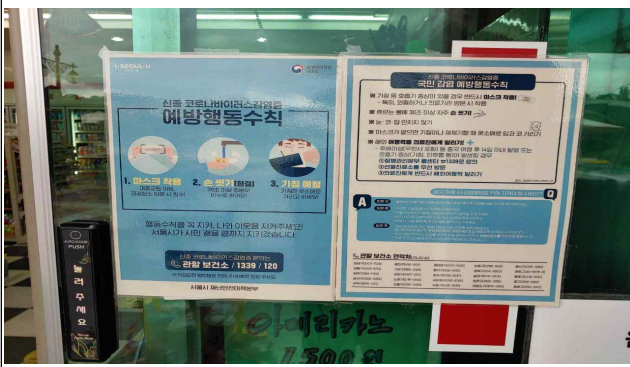

코로나19 관련 시설별 관리사진

연못매점 출입문 예방행동수칙 부착

별자리매점 마스크 착용 안내

연못휴게소 실내 이용자 방문기록

연못휴게소 출입문 마스크 착용 안내

별자리휴게소 마스크 착용 안내

별자리휴게소 실내공간 이용제한 안내

선유도 카페나루 마스크 착용 및 출입자 명부 기록

각 시설별 손소독제 비치