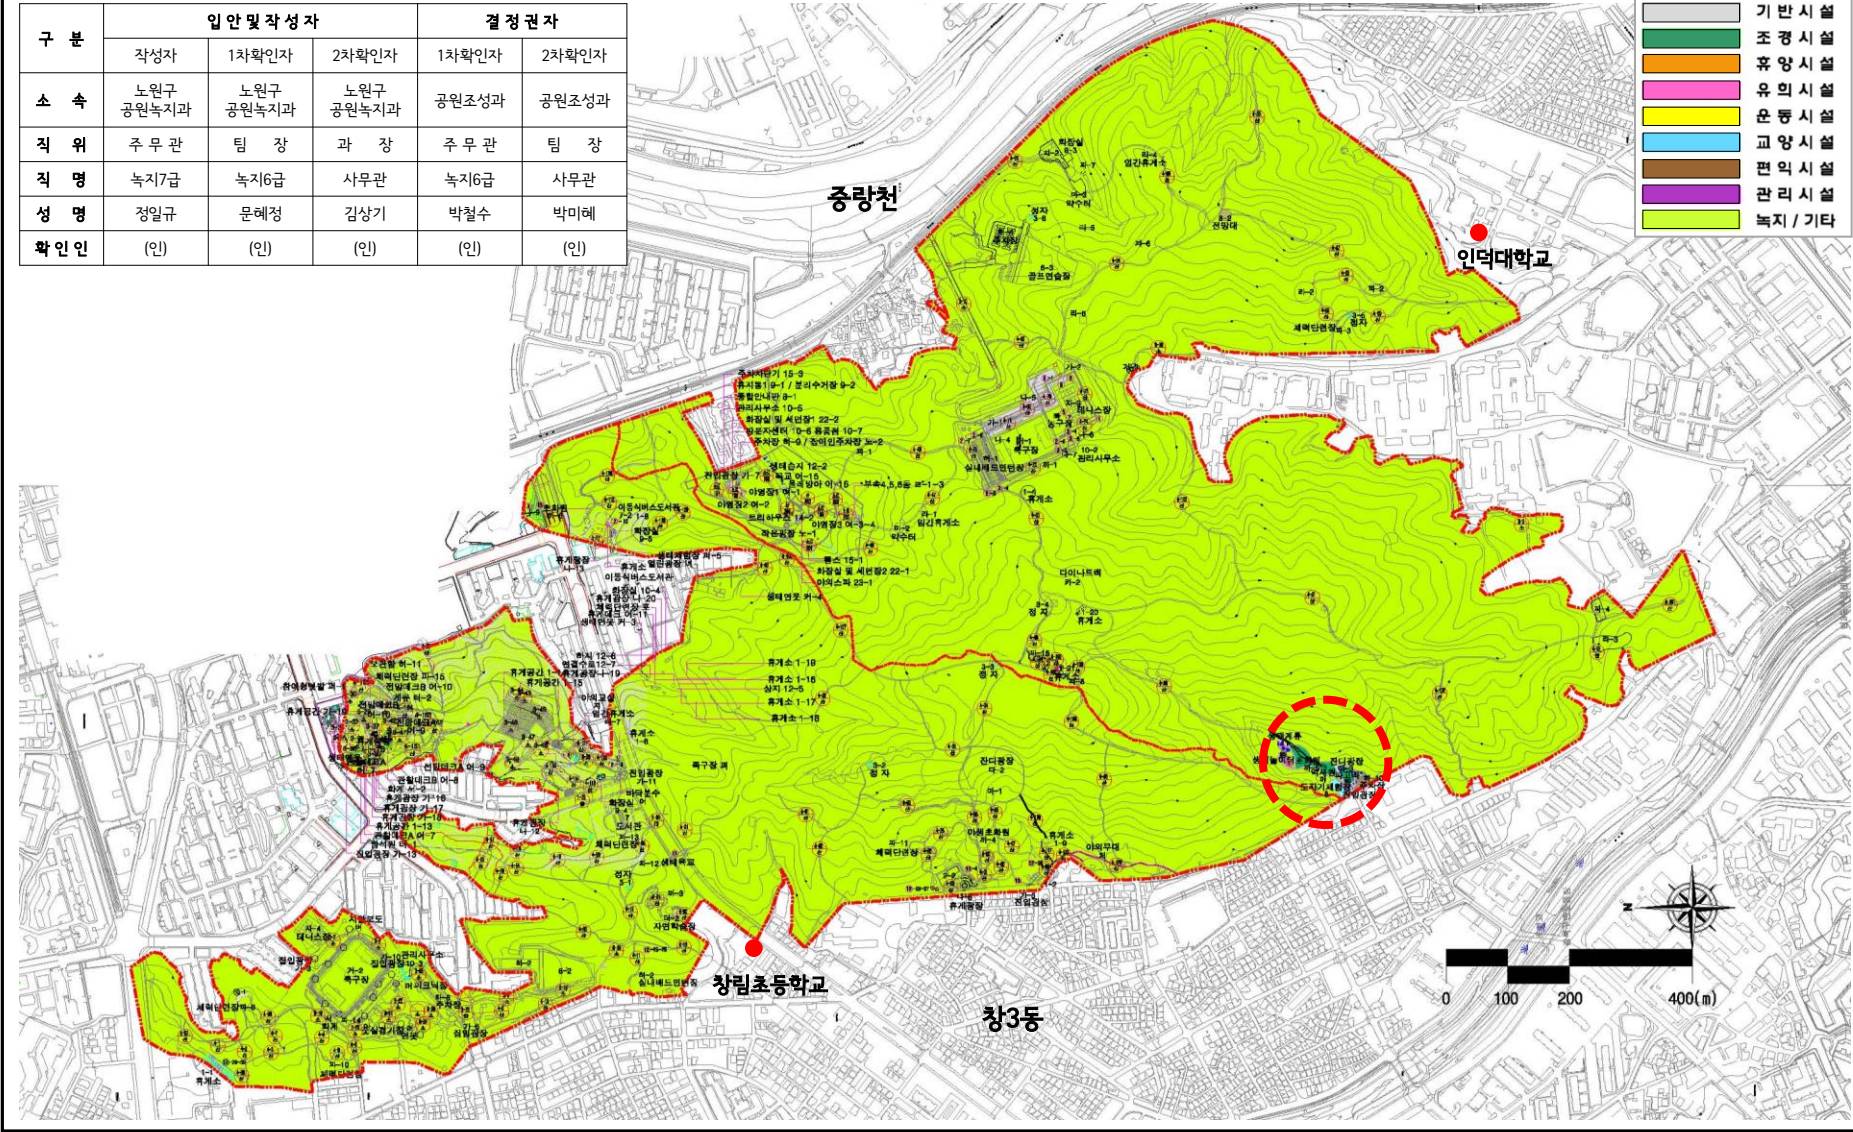

도시계획시설 조성계획결정도(변경후)

초안산근린공원

구 분	입안및작성자			결정권자	
	작성자	1차확인자	2차확인자	1차확인자	2차확인자
소 속	노원구 공원녹지과	노원구 공원녹지과	노원구 공원녹지과	공원조성과	공원조성과
직 위	주 무 관	팀 장	과 장	주 무 관	팀 장
직 명	녹지7급	녹지6급	사무관	녹지6급	사무관
성 명	정일규	문혜정	김상기	박철수	박미혜
확 인 인	(인)	(인)	(인)	(인)	(인)

- 기 반 시 설
- 조 경 시 설
- 휴 양 시 설
- 유 의 시 설
- 운 통 시 설
- 교 양 시 설
- 편 익 시 설
- 관 리 시 설
- 녹지 / 기타