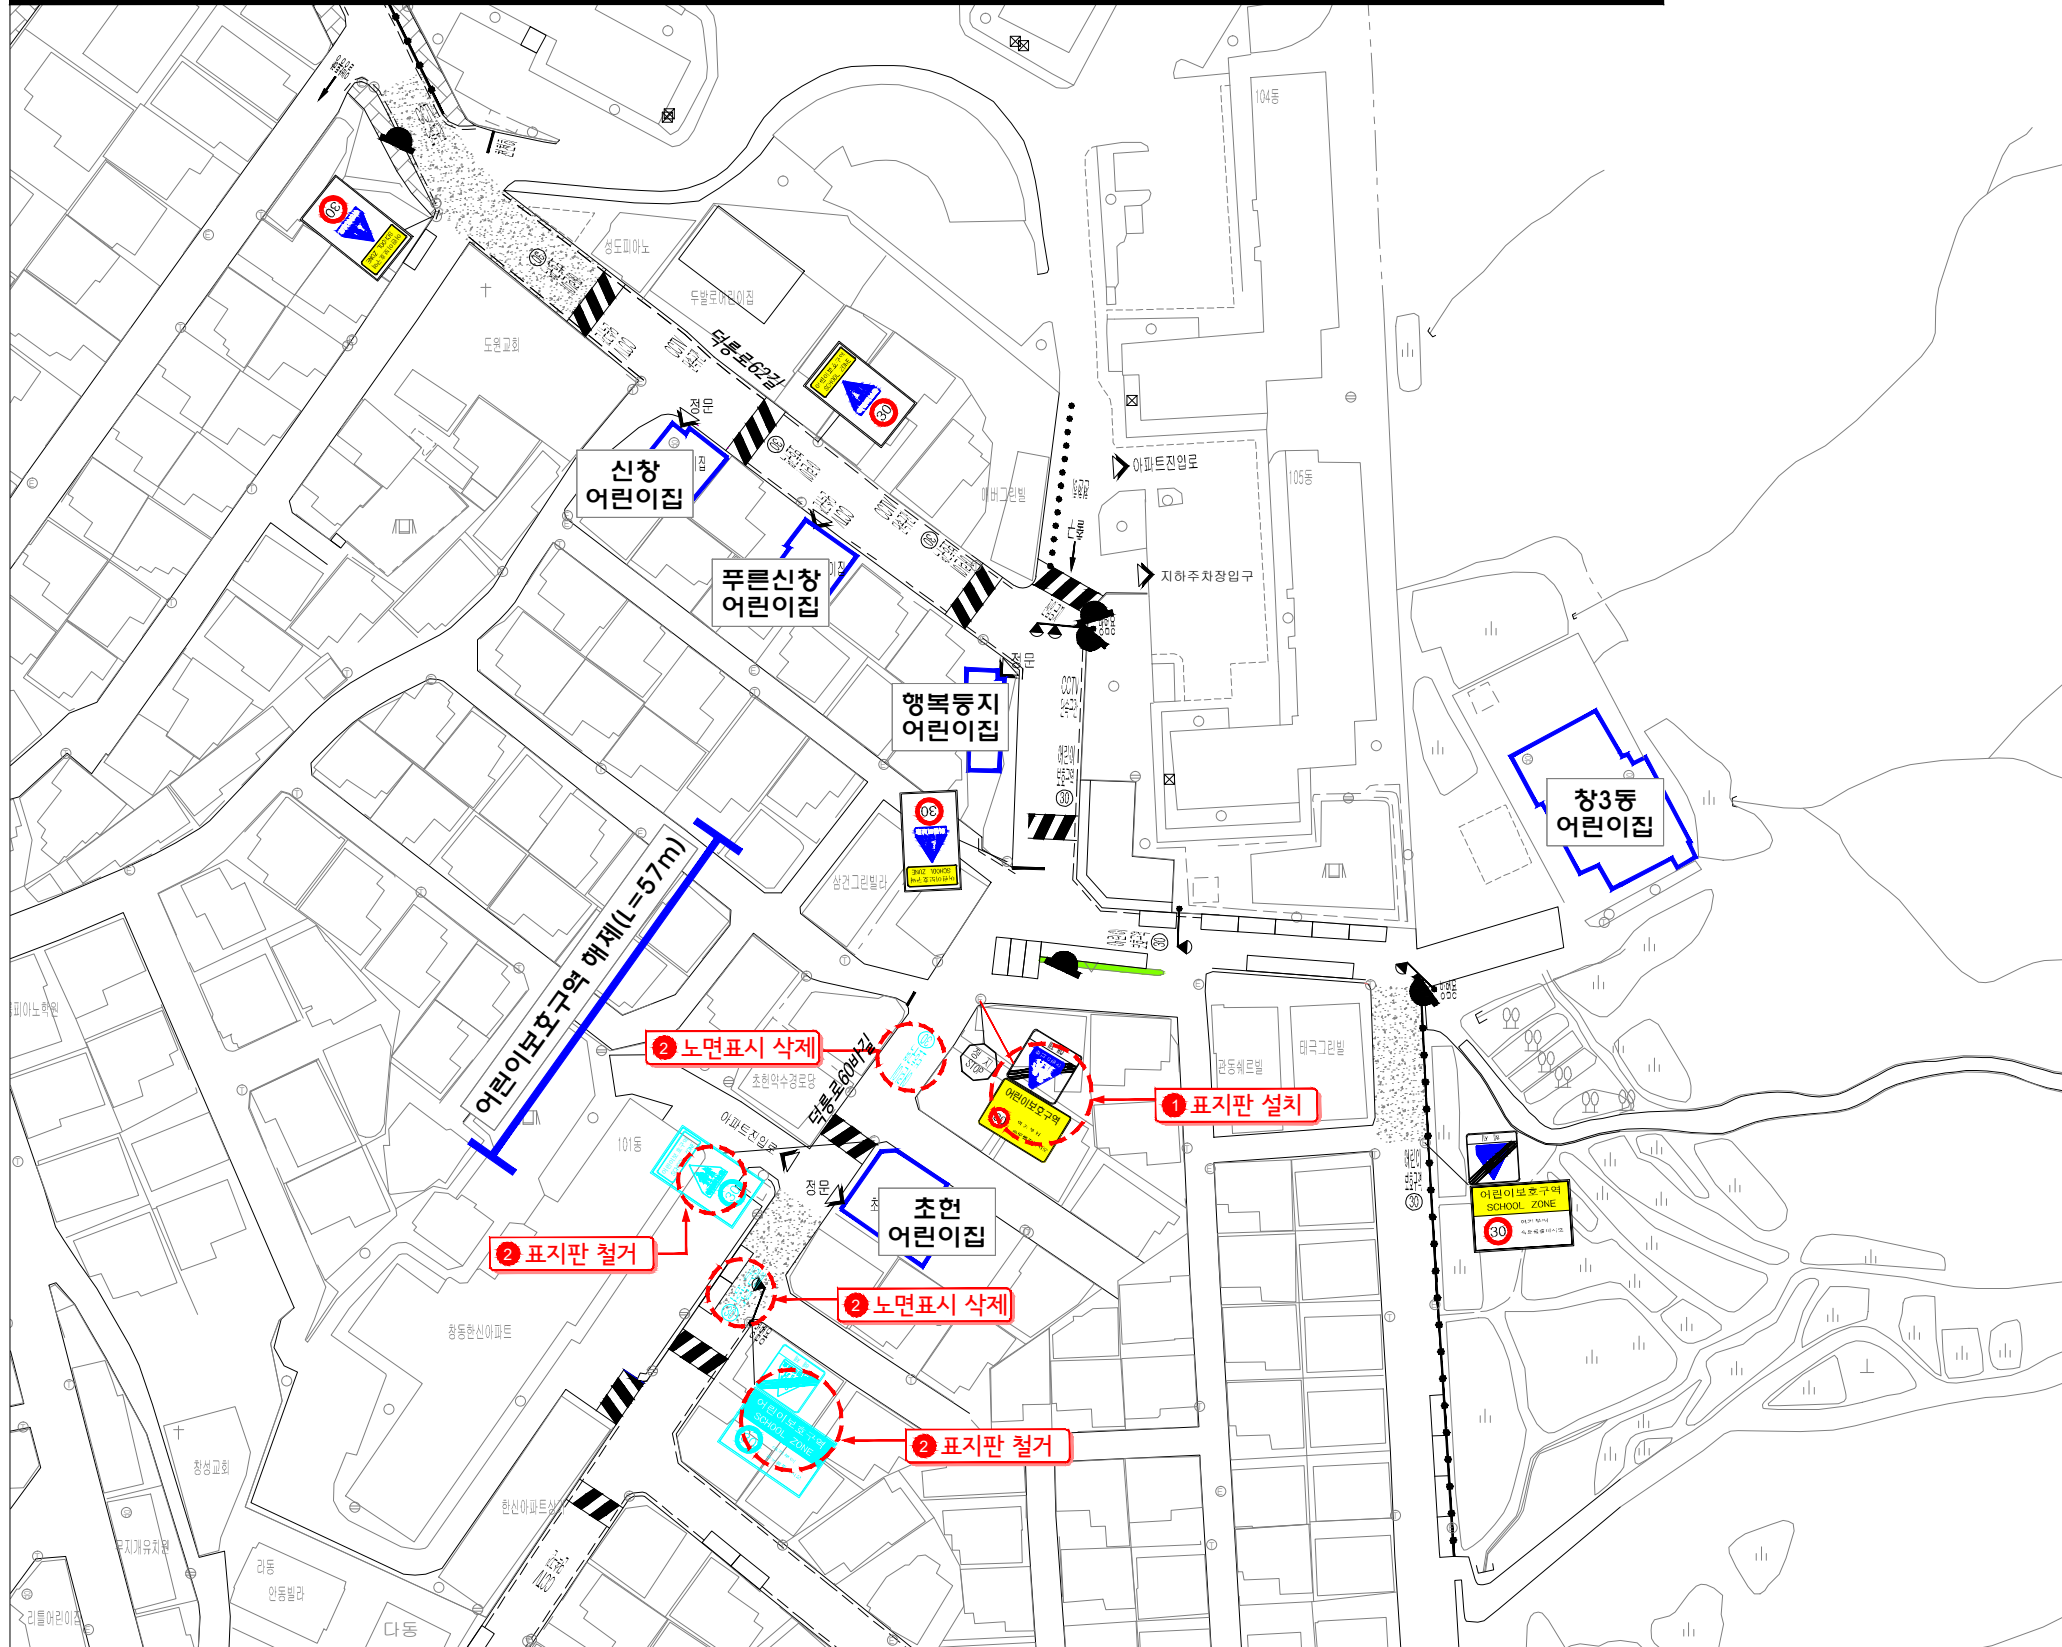

신창, 푸른신창, 행복동지, 창3동, 초현어린이집 어린이보호구역

구분	범례	구분	항목	단위	수량				
					현황	개선	계		
					신설	교체	제거		
구분	현황 - 백색	신호등	경보등	개소					
			신호등	개소					
	신설 - 적색		소계	개	9	2	3		
	제거 - 청색		227	개	1				
통합 표지		안전표지	514-1	개					
			520	개					
			317	개					
			120	개					
			223	개					
			117-1	개					
			214	개					
			220	개					
			513	개					
			통합표지						
			224,402,415	개	2	1	1		
			219,428	개					
			324,219	개					
			324,226	개					
			324,224	개	4		1		
224,427	개								
324,427	개	2	1	1					
노면표지	소계	개	17		4				
	518	개	8		2				
	519	개	1						
	536	개	8		2				
	532	개							
	710	개							
도로부설물	610	M							
	어린이보호구역	개							
	소계	개	13						
	과속방지턱	개	7						
	도로반사경	개	4						
방호울타리	미끄럼방지포장	개소	3						
	방호울타리	개소	1						
도면번호 : (현장조사일 : 2018년 4월 일)									

도면명	시설명	위치	일자	도면번호
어린이 보호구역 개선안도	어린이집	서울 도봉구 도봉로167길 13	-	-