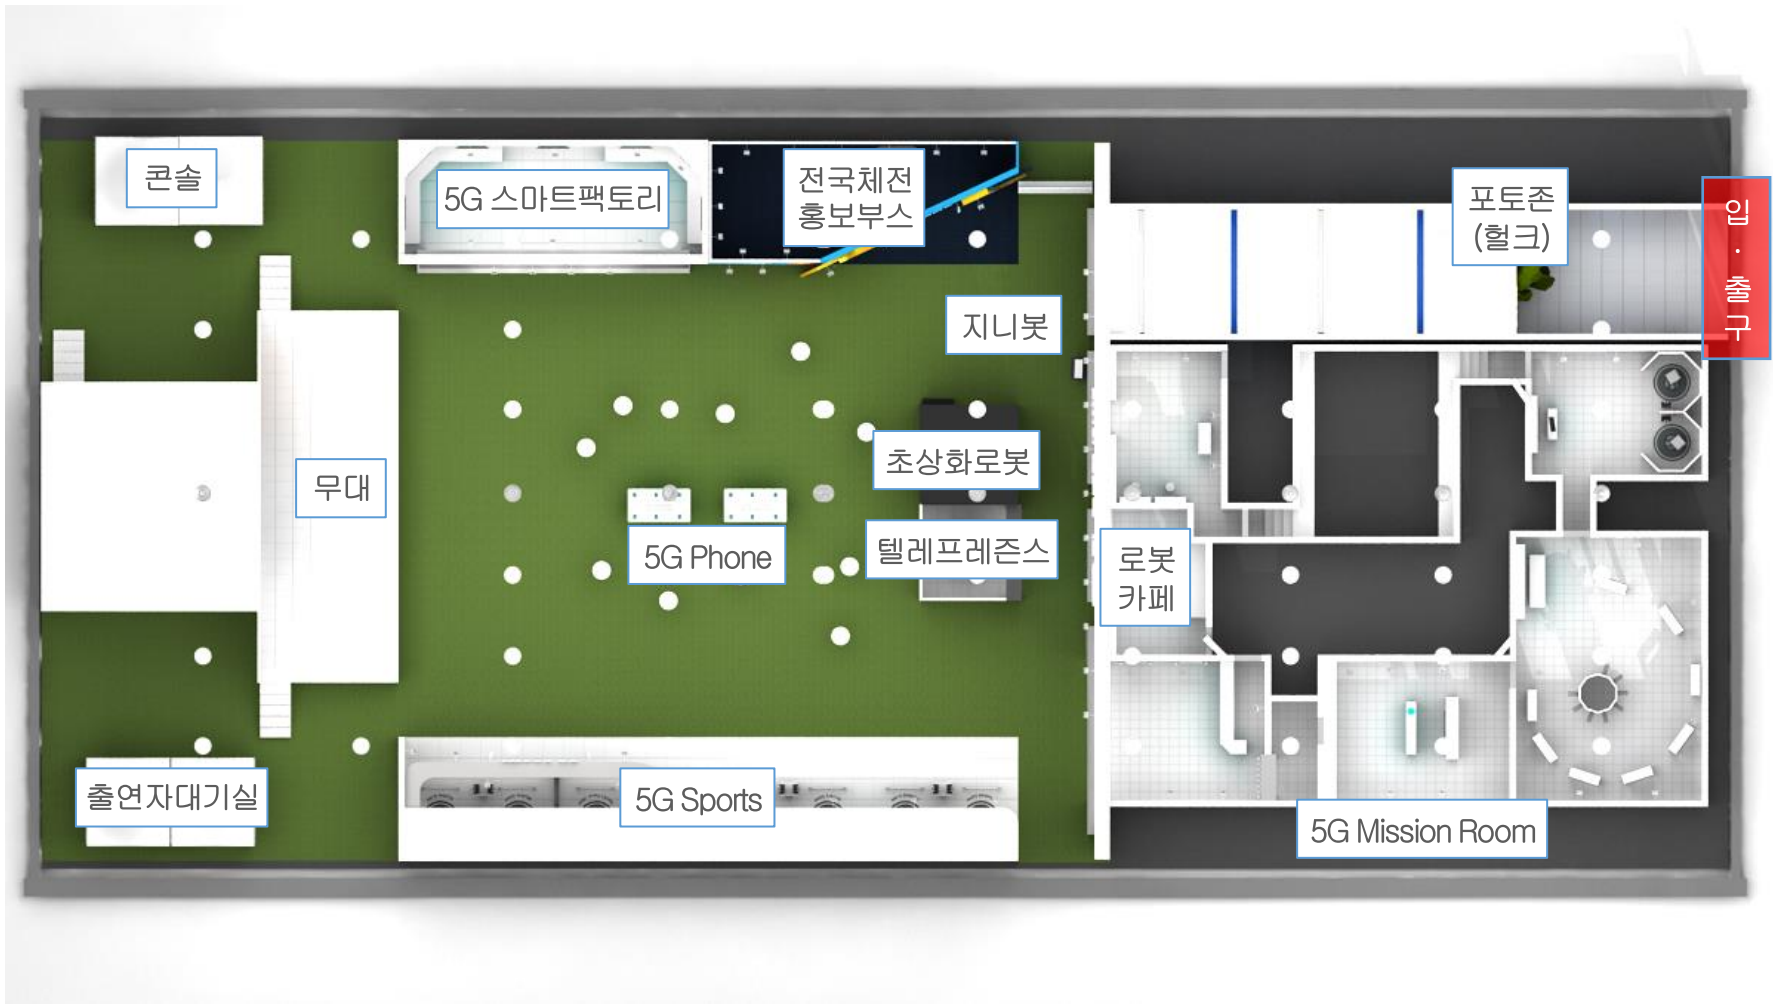

스프링 100년
아시아의 숨김 / 서울!

SEOUL 2019
세계 만방이여 오라

39
SEOUL 2019
세계 만방이여 오라

2019

SEOUL 2019
K

당신의 초능력
K5G

스마트 100년
5세대 융합망 / 4세대

콘솔

5G 스마트팩토리

전국체전
홍보부스

포토존
(헐크)

입 · 출구

지니봇

무대

초상화로봇

5G Phone

텔레프레즌스

로봇
카페

출연자대기실

5G Sports

5G Mission Room

체험컨텐츠

구분	컨텐츠	내용	비고
외부	대형 LED	광고영상 등을 통한 이미지 제고	
내부	5G FAST TRACK	초능력자 헐크 이미지 적용한 체험관 입장 터널	
	지니봇	KT 매장안내로봇 활용한 고객 체험 진행	
	전국체전	제100회 전국체전 홍보 부스	서울시
	5G Phone	출시예정인 5G 단말 전시 체험(삼성/LG)	
	로봇카페	로봇을 활용하여 고객에게 음료 제공, ICT 체험	
	5G Mission Room	Narle, 리얼360(빅밴드), 기가아이즈, GiGA Live TV, 트램폴린	B2C아이템
	5G 스마트팩토리	5G AR Support, 360° Smart Surveillance, 5G Connected Robot	B2B아이템
	5G Sports	GiGA Live TV 활용 VR게임 체험 (야구, 리듬게임, 스페셜포스)	
	텔레프레즌스	한공간의 고객을 다른 공간에 홀로그램으로 공간이동 체험	
	초상화로봇	관람 고객의 얼굴을 그려주는 초상화 로봇	
무대	텔레프레즌스 진행 / 공연, 광고영상 송출 등을 통한 이미지 제고		