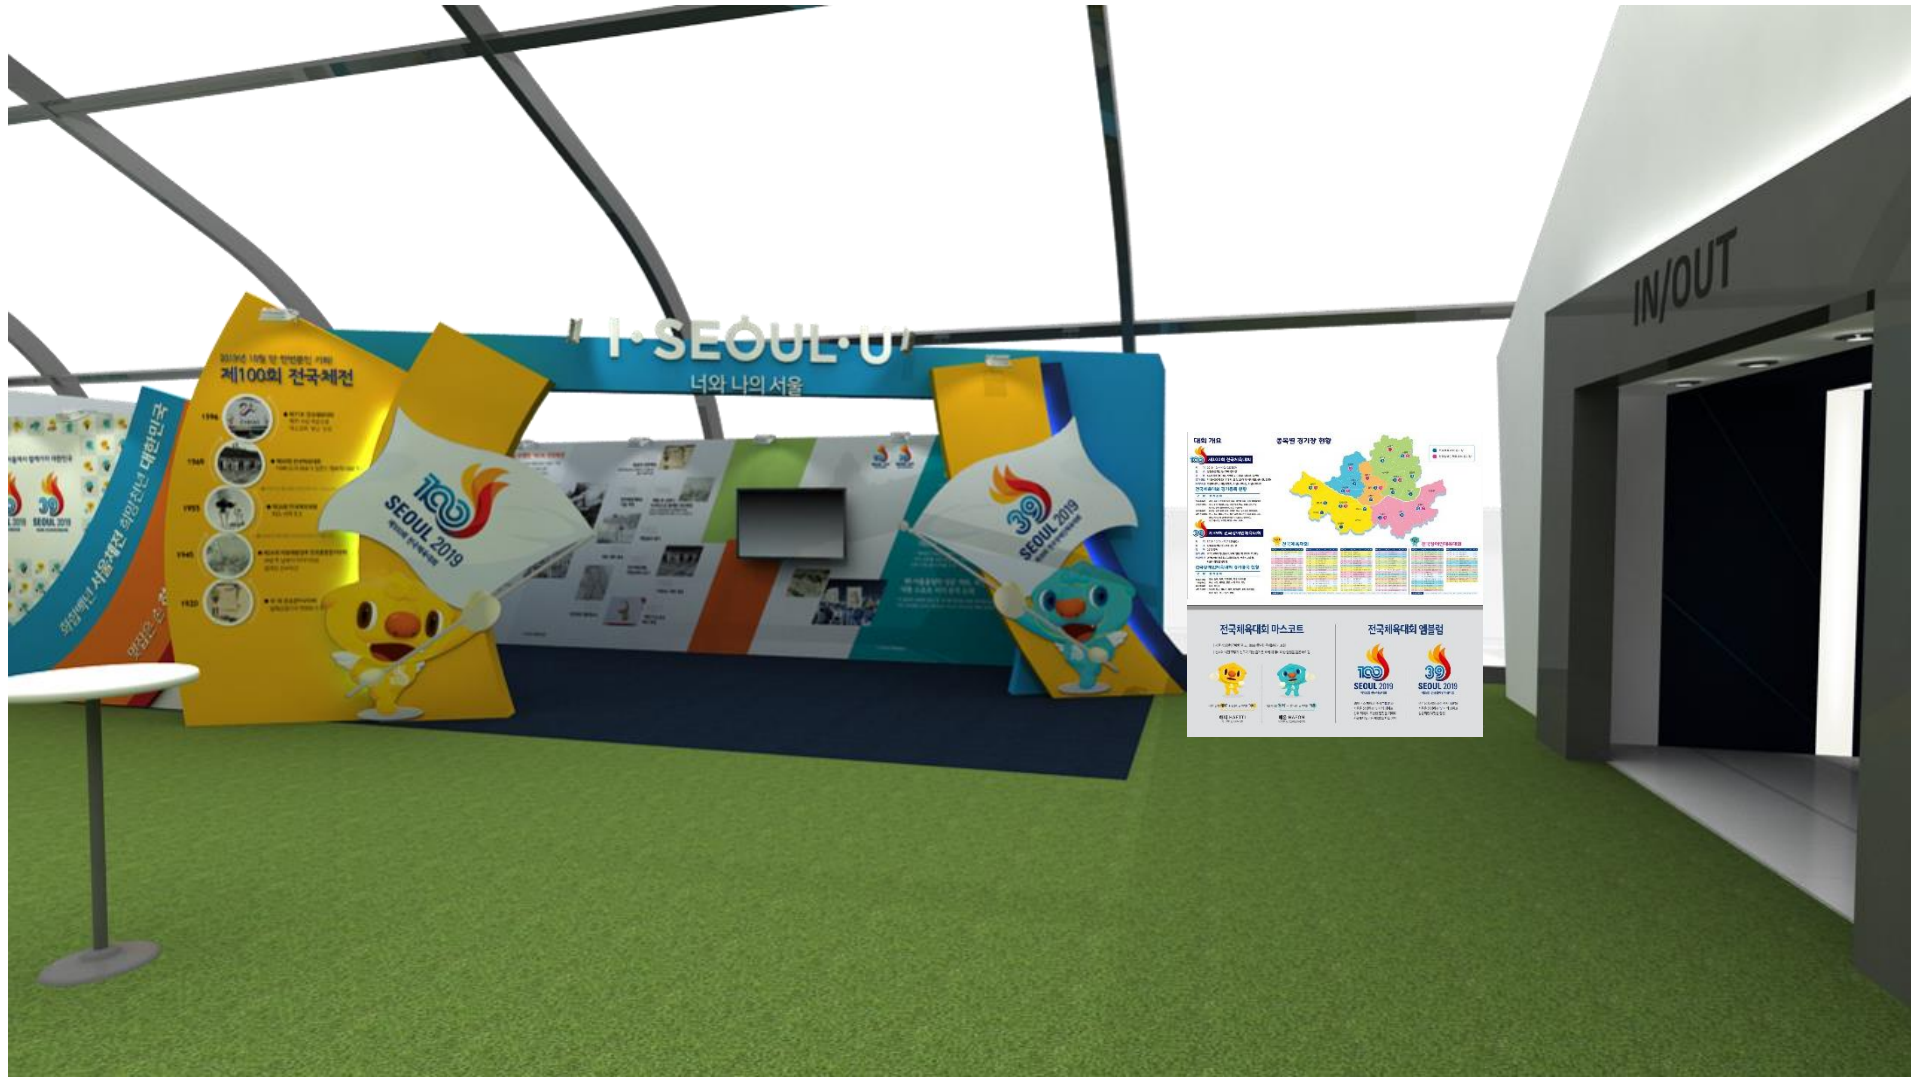

I·SEOUL·U

너와 나의 서울

세계 100대 기업들이 모여 계100회 전국체육전