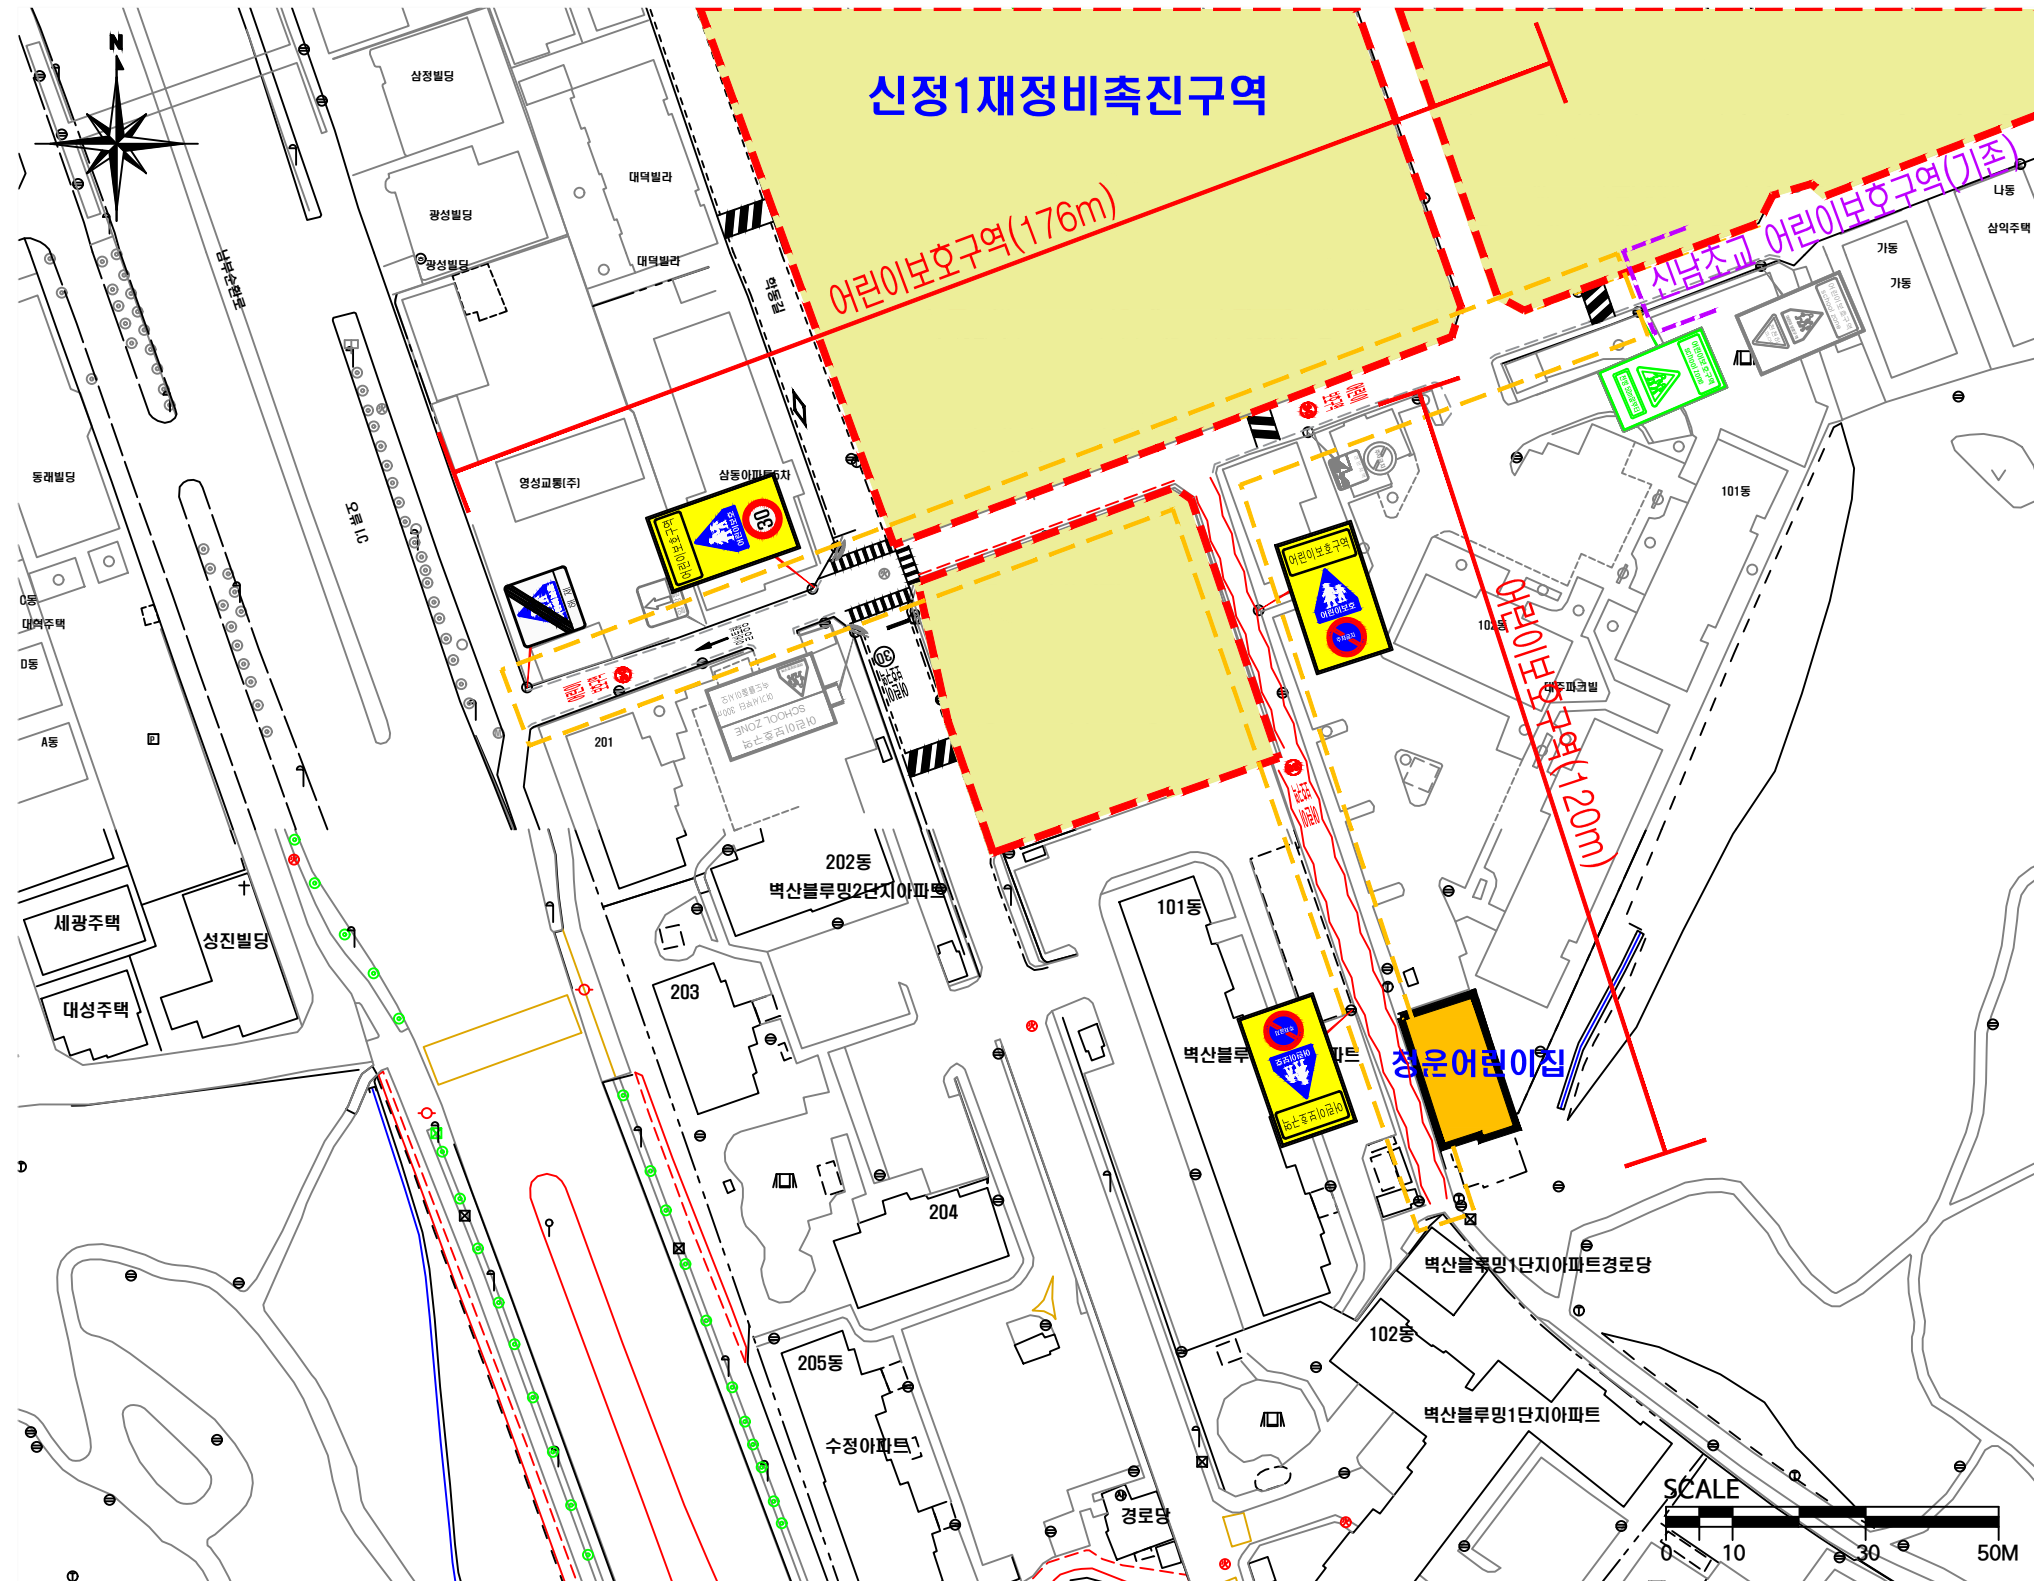

# 기본 개선안 (청운어린이집)

- 범 례 -

구	현 황 - 검정색
변	신 설 - 빨강색
	교 체 - 하늘색
	제 거 - 초록색

<p>&lt;324,224&gt;</p>	<p>&lt;324,219&gt;</p>	<p>&lt;133,401&gt;</p>
<p>&lt;324,427&gt;</p>	<p>&lt;536,518&gt;</p>	<p>&lt;520&gt;</p>

구분	항 목	단위	수 량		
			현 황	신설	교체
안전표지	소 계	개	2	3	1
	324,226	개	1	1	
	324,219	개		2	
	133,401	개	1		1
노면표시	324,427	개		1	
	536,518	개		3	
	520	m		115	

[현장조사일 : 2019. 5.]