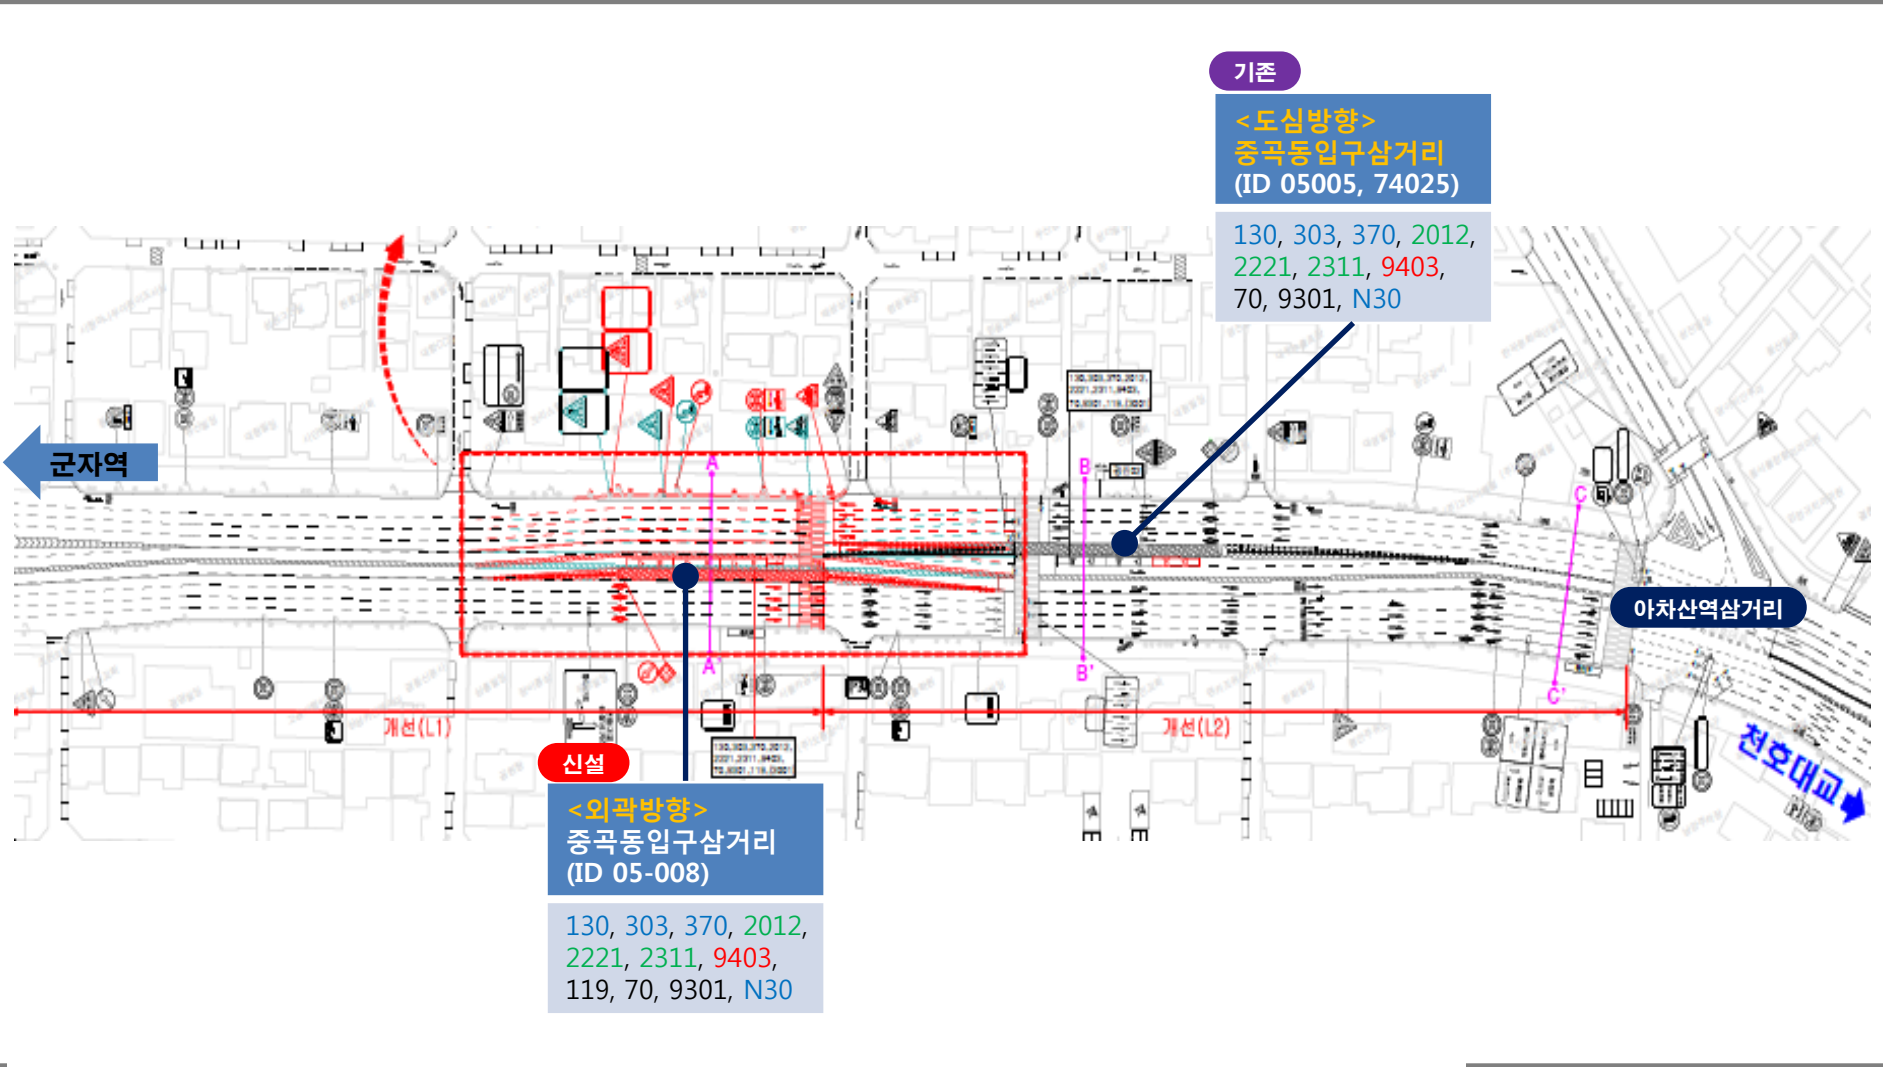

천호대로 중앙버스전용차로 연장 사업구간

아차산역삼거리 (외곽방향 정류소 추가 신설)

★ 사업구간 외 정류소 신설 : 기 운영중인 천호대로 구간에 아차산역삼거리 중앙정류소(외곽방향) 추가신설

아차산역사거리

경주역

신설
<도심방향>
새발교회
(ID 05-009)
 130, 370, 70, N30

아차산역사거리

폐지
새발교회
(ID 05256)

새발교회

신설
<외곽방향>
새발교회
(ID 05-010)
 130, 370, 70, N30

폐지
새발교회
(ID 05257)

하남

| 범례 | |
|---------------------------------------|------|
| — | 삭제 |
| — | 신설 |
| — | 이설 |
| — | 관련계획 |

광장사거리

KEYMAP