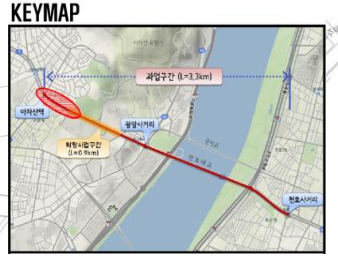

천호대로 중앙버스전용차로 연장 사업구간

아차산역삼거리 (외곽방향 정류소 추가 신설)

★ 사업구간 외 정류소 신설 : 기 운영중인 천호대로 구간에 아차산역삼거리 중앙정류소(외곽방향) 추가신설

아차산역사거리

경주역

신설
<도심방향>
새발교회
(ID 05-009)
 130, 370, 70, N30

아차산역사거리

폐지
새발교회
(ID 05256)