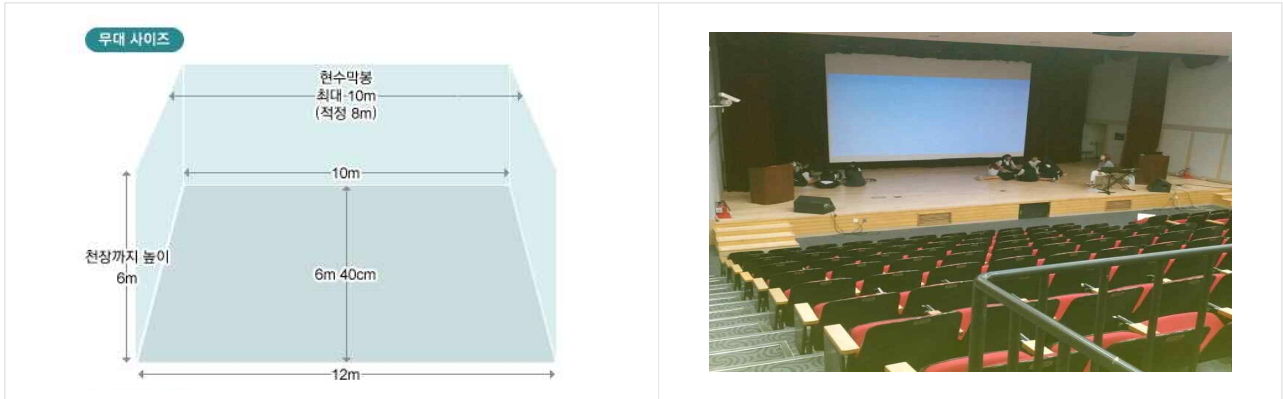

'찾아가는 서로함께' 행사장 배치도

성동청소년수련관 1층 무지개극장

관람석 : 220명