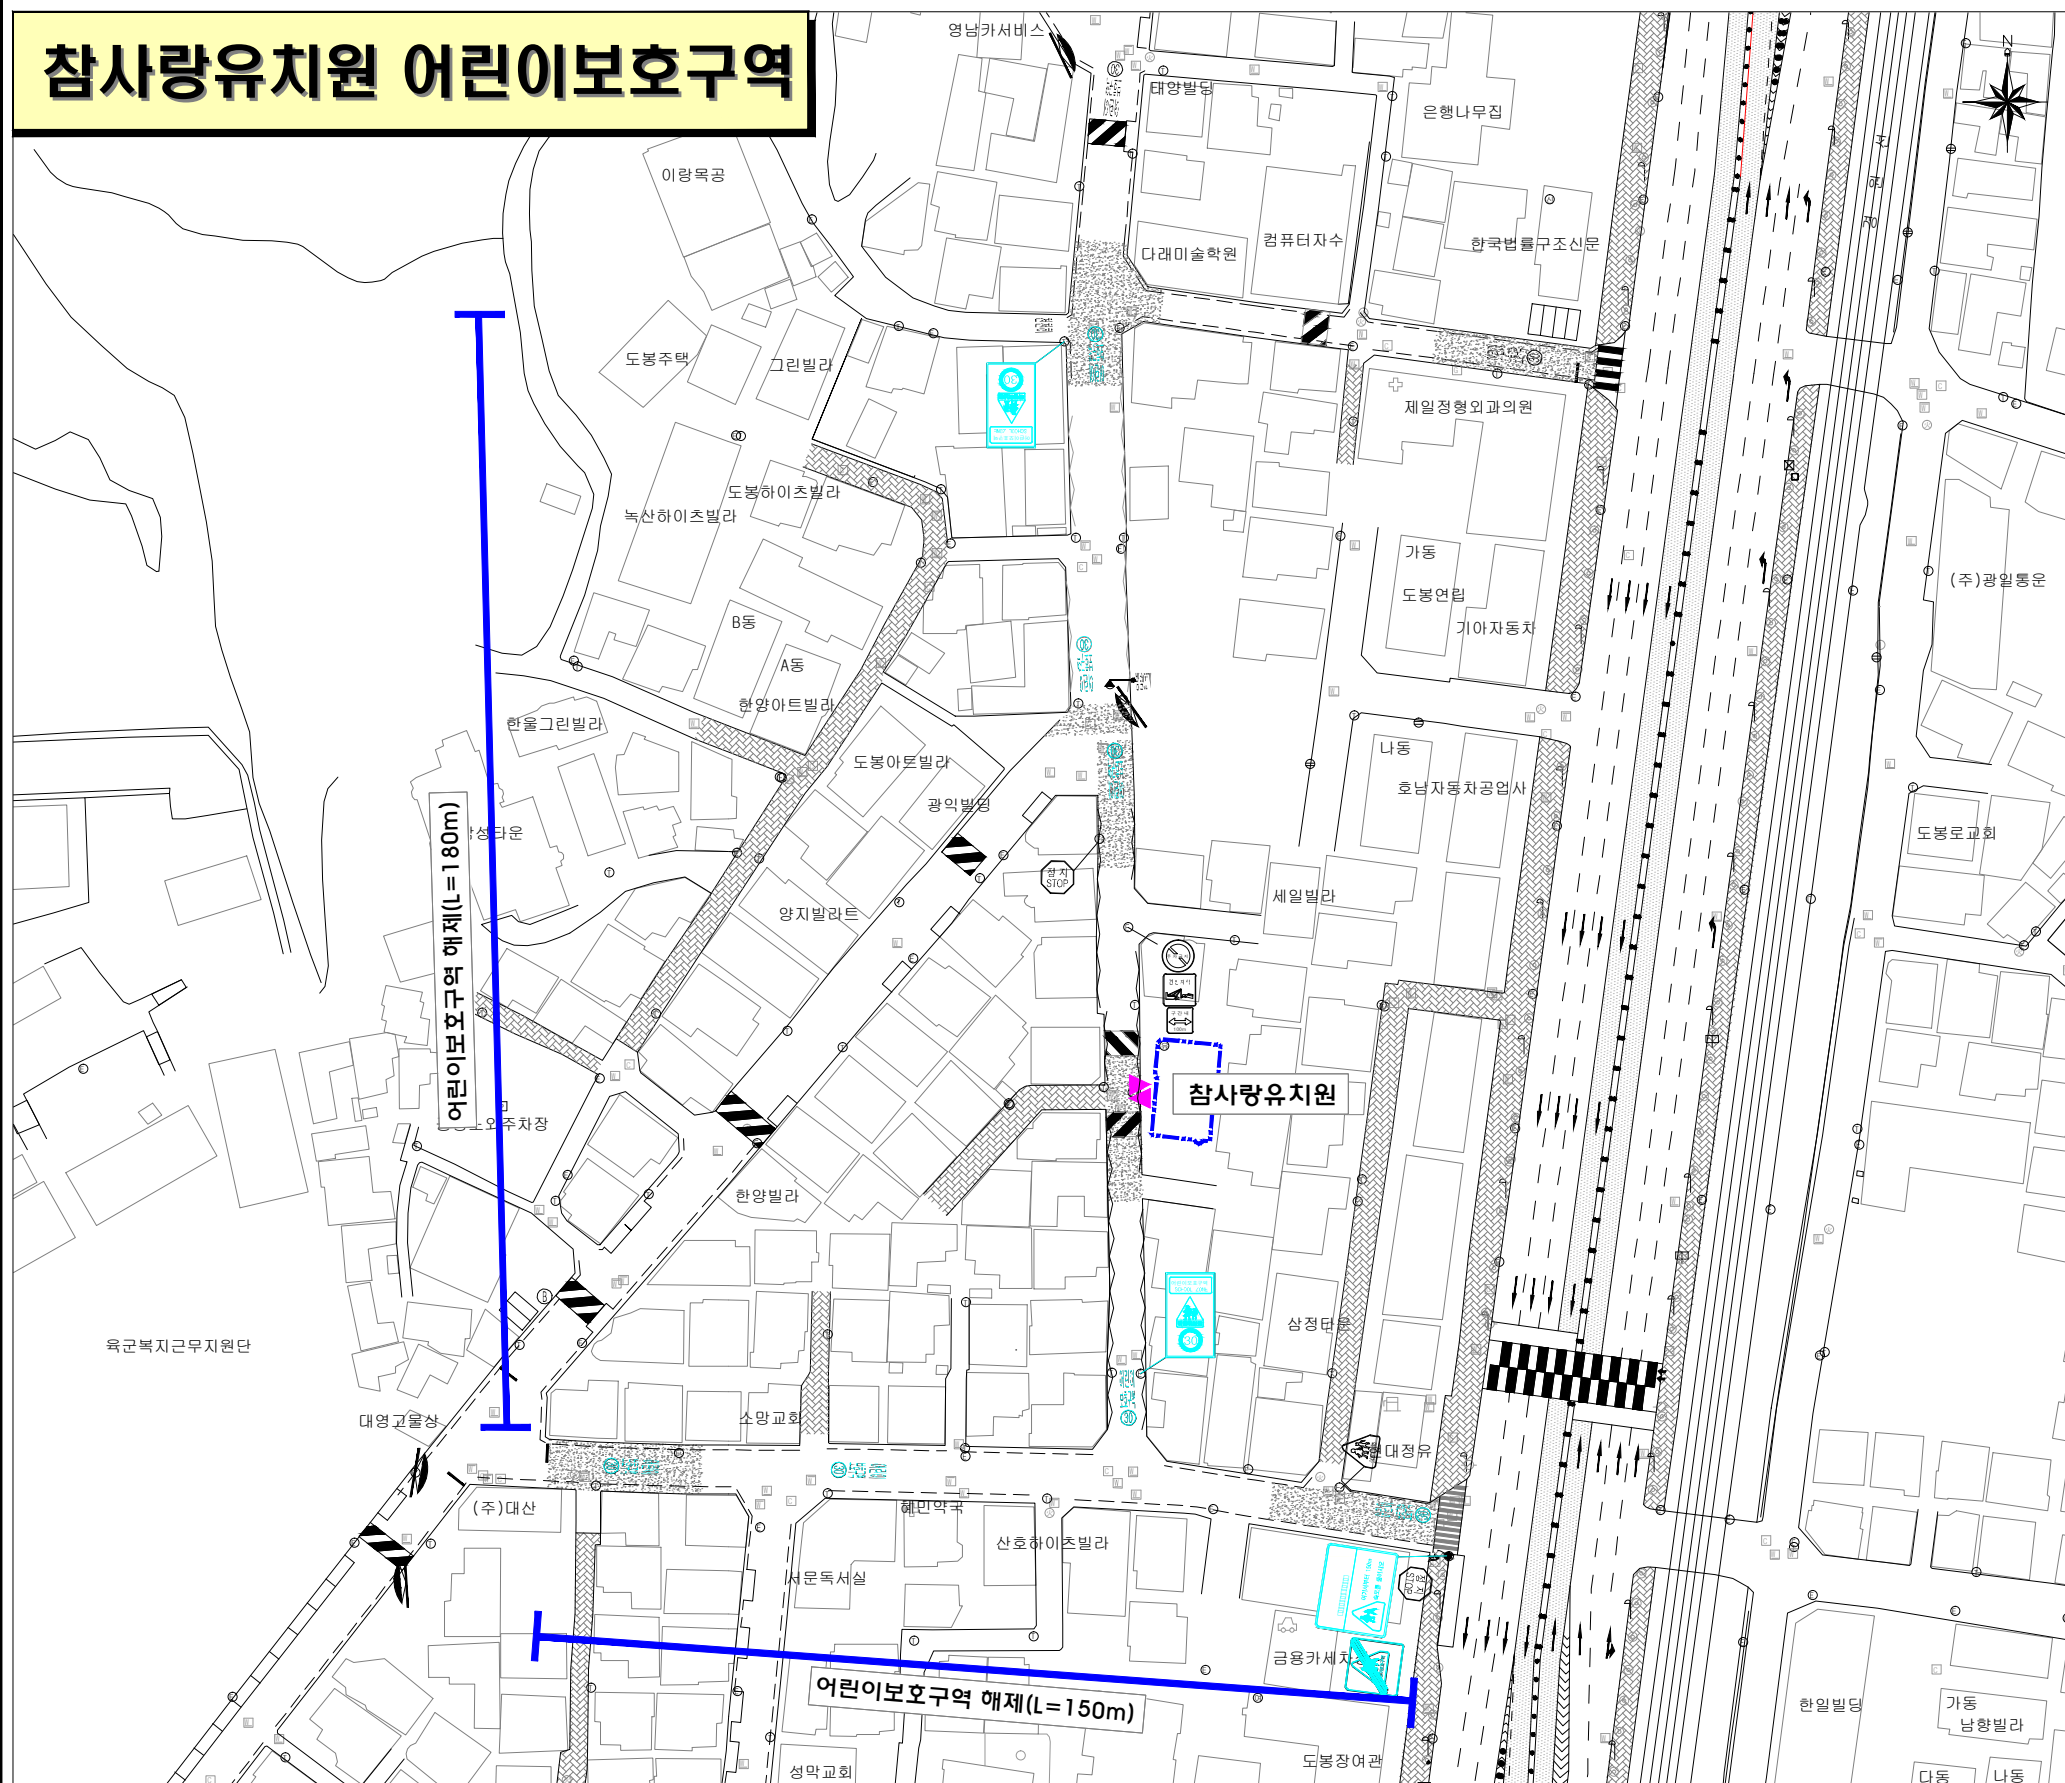

참사랑유치원 어린이보호구역

구분	범례	구분	항목	단위	수량			
					현황	개선	계	
					신설	교체	제거	
구분	현황 - 백색	신호등	경보등	개소				
			신호등	개소				
			소계	개	10	4		
			신설 - 적색					
구분	제거 - 청색		219	개	1			
			227	개	2			
			324	개	1			
			418	개	1			
통합 표지		안전표지	428	개	1			
			317	개				
			117-1	개				
			214	개				
			220	개				
			513	개				
			통합표지					
			324,402,415	개	1		1	
			219,428	개				
			324,219	개				
			324,226	개				
			324,224	개	2		2	
			224,427	개				
			324,427	개	1		1	
통합 표지		노면표지	소계	개				
			518	개	7		7	
			519	개				
			536	개	7		7	
			708	개				
			710	개				
도로부설물		어린이보호구역	소계	개	8			
			과속방지턱	개	2			
			도로반사경	개	1			
			미끄럼방지포장	개소	5			
			방호울타리	개소				
도면번호 : (현장조사일 : 2018년 4월 일)								

도면명	시설명	위치	일자	도면번호
어린이 보호구역 개선안도	참사랑유치원	서울 도봉구 도봉로169나길 105	-	-