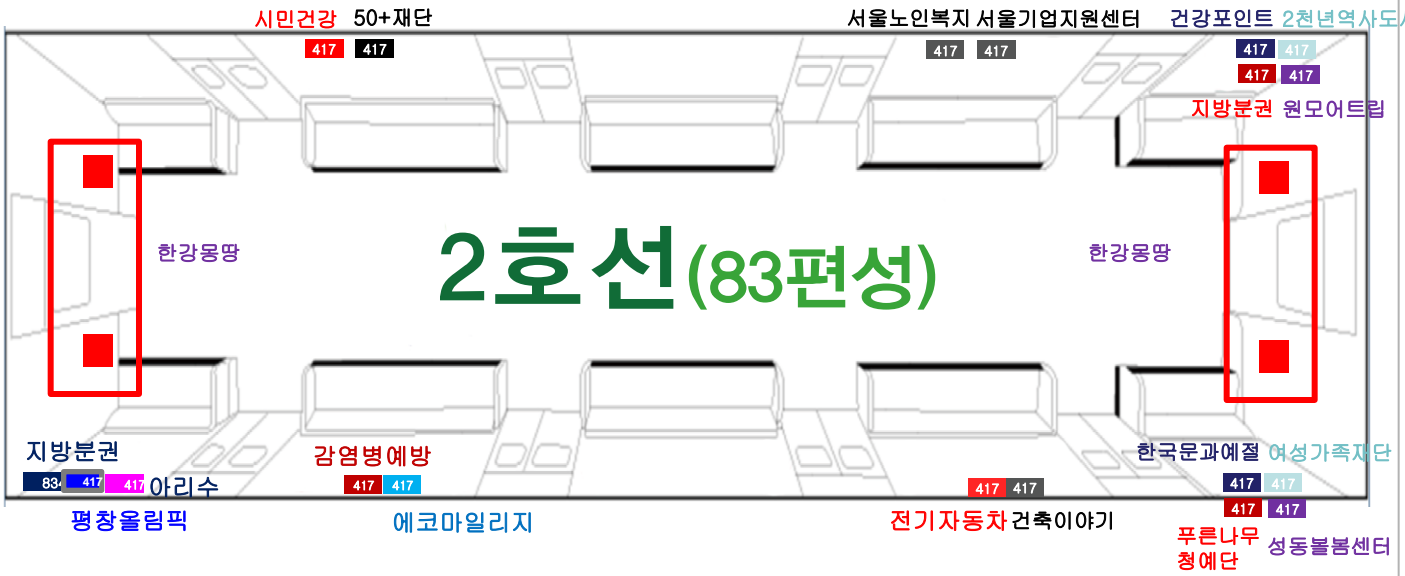

서울메트로 2호선  
전동차 인통문 게첨보고

# 서울메트로 2호선

## 2호선 저동차액자형(인통문) 시민소통담당관(49편성, 1764매) - 지선 제외

호선	편성	총매수	0칸	1칸	2칸	3칸	4칸	5칸	6칸	7칸	8칸	9칸	총수량	5월배정	6월배정
2	237	36	2	4	4	4	4	4	4	4	4	2	36	역세권 2030 청년주택	2018한강몽땅
2	238	36	2	4	4	4	4	4	4	4	4	2	36	역세권 2030 청년주택	2018한강몽땅
2	239	36	2	4	4	4	4	4	4	4	4	2	36	역세권 2030 청년주택	2018한강몽땅
2	240	36	2	4	4	4	4	4	4	4	4	2	36	역세권 2030 청년주택	2018한강몽땅
2	241	36	2	4	4	4	4	4	4	4	4	2	36	역세권 2030 청년주택	2018한강몽땅
2	242	36	2	4	4	4	4	4	4	4	4	2	36	역세권 2030 청년주택	2018한강몽땅
2	273	36	2	4	4	4	4	4	4	4	4	2	36	역세권 2030 청년주택	2018한강몽땅
2	274	36	2	4	4	4	4	4	4	4	4	2	36	역세권 2030 청년주택	2018한강몽땅
2	275	36	2	4	4	4	4	4	4	4	4	2	36	역세권 2030 청년주택	2018한강몽땅
2	276	36	2	4	4	4	4	4	4	4	4	2	36	역세권 2030 청년주택	2018한강몽땅

**인통문 총 합계 수량**

**360**