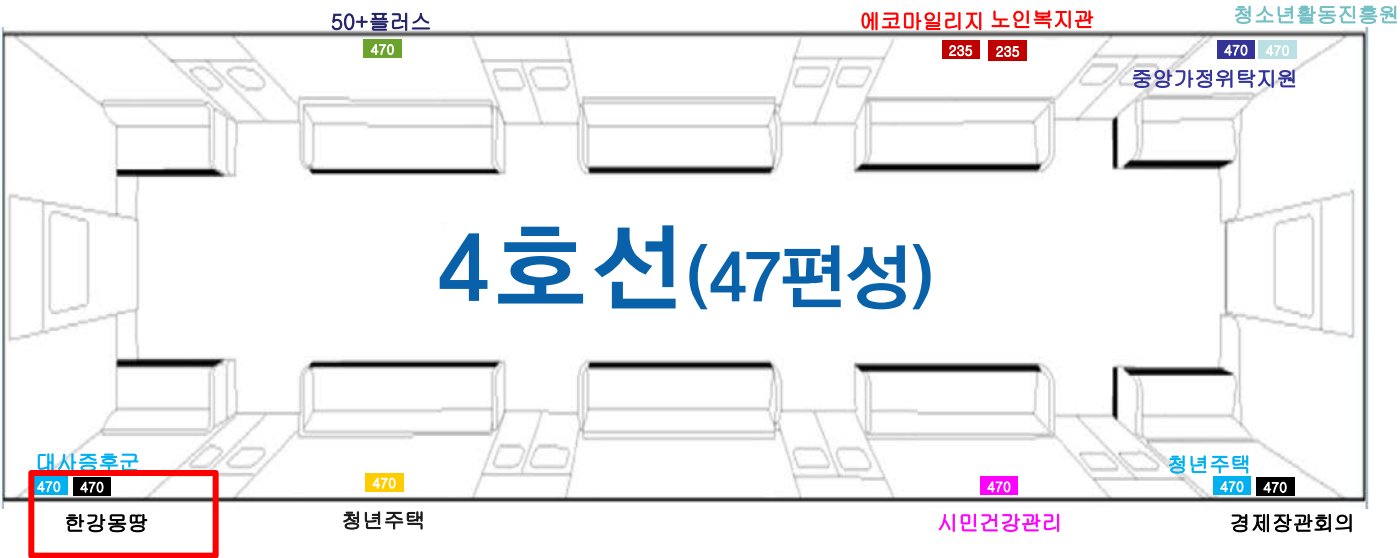

서울메트로 4호선  
전동차 모서리 게침보고