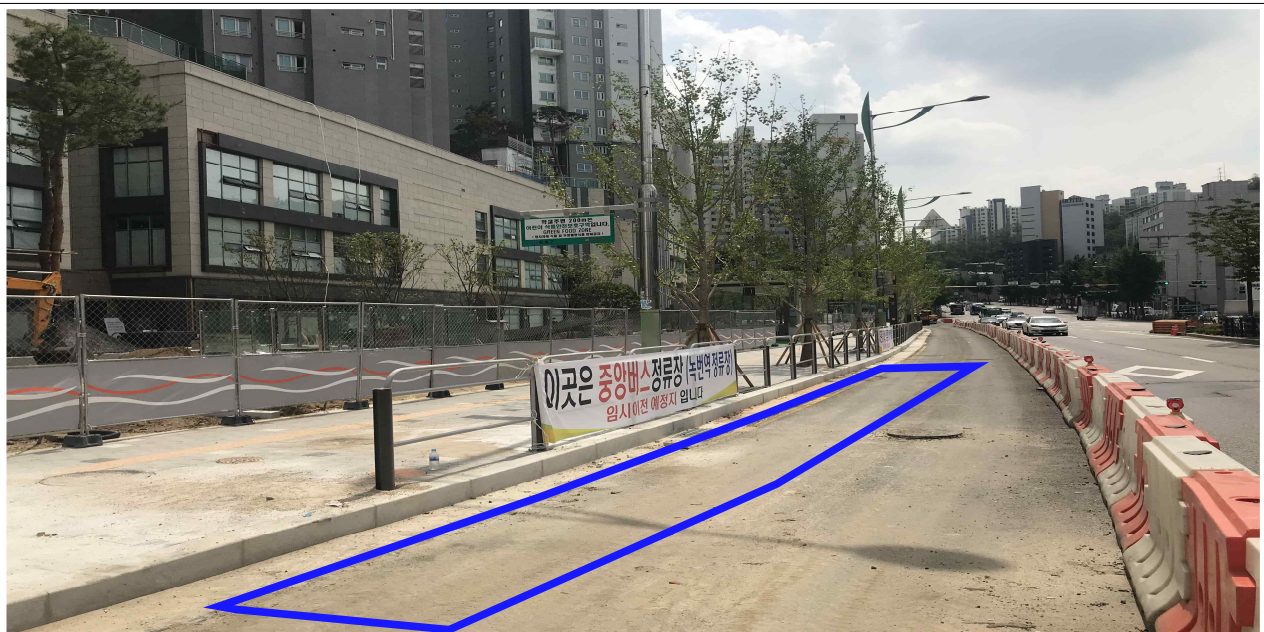

# 중앙차로 정류소 임시이전 승인도(녹번역)

- 정류소명 : 녹번역(ID 12-027) ※ 동일로 중앙버스전용차로 구간
- 정차노선 : 471, 701, 704, 705, 720, N37, 7720, 7734, 9703, 9709, 파주시)567, 790, 799, 971
- 이전사유 : 녹번1-1주택재개발조합에서 녹번역 교차로 개선공사 저촉이전
- 이전위치 : 중앙차로 가로변으로 수평 임시이전 (2018.8.27.~10.31)

이전 위치도

현 중앙차로 정류소 우측 가로변 수평 임시이전 운영