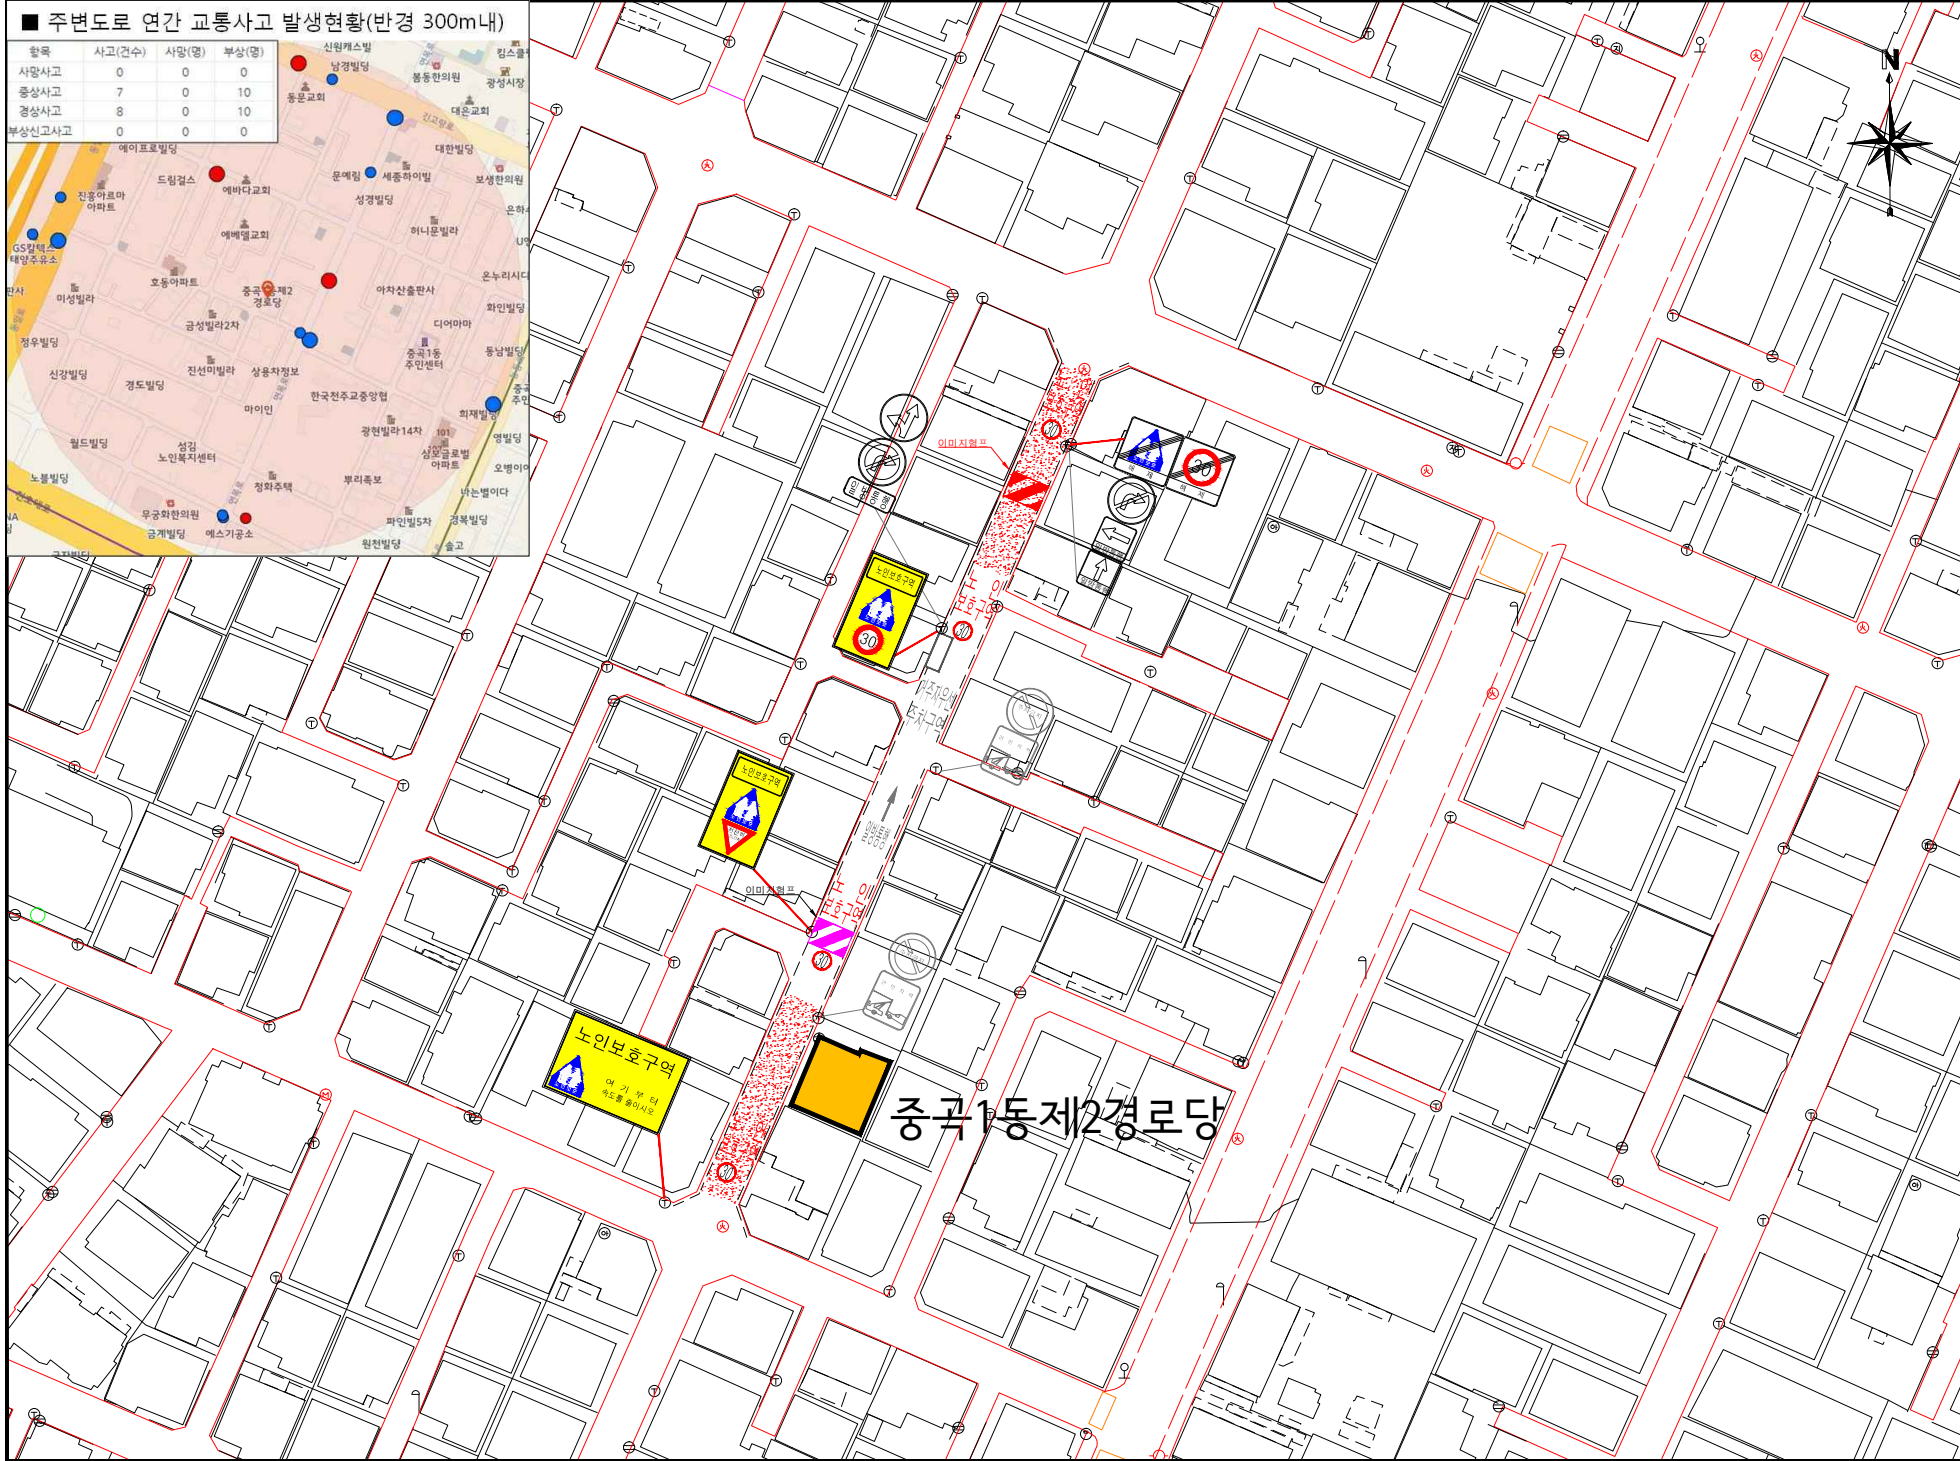

노인보호구역

현황 및 개선안도

시설명

중곡1동제2경로당 (서울시 광진구 긴고랑로8길 51)

- 범례 -

현황 - 검정색	경보등 개소	신설	재도색	제거
신설 - 빨강색	신호등 개소			
재도색 - 분홍색				
제거 - 하늘색				

구분	항목	단위	수 량			
			신설	재도색	제거	
안	경보등 개소	개	4	-	-	
	신호등 개소	개				
	소 계	개	4	-	-	
	211	개				
	213	개				
	214	개				
	218	개				
	219	개				
	226	개				
	322	개				
표	325	개				
	326	개				
	327	개				
	328	개				
	416	개				
	427	개				
	428	개				
	429	개				
	<통합표지>					
	323	개	1			
지	402	개				
	415	개				
	224	개	1			
	427	개				
	323	개	1			
	427	개				
	218	개				
	428	개				
	219	개				
	428	개				
323	개					
226	개					
323	개	1				
224	개					
소 계	개	8				
518	개	4				
519	개					
노	520	개				
	521	개				
	523	개				
	532	개				
	536-536-3	개	4			
	510-514	개				
	516	m				
	소 계	개	1	1		
	과속방지턱	개				
	이미지험프	개	1	1		
방호울타리	M					
유사노면표시	개					

(현장조사일 : 2019년 07월)