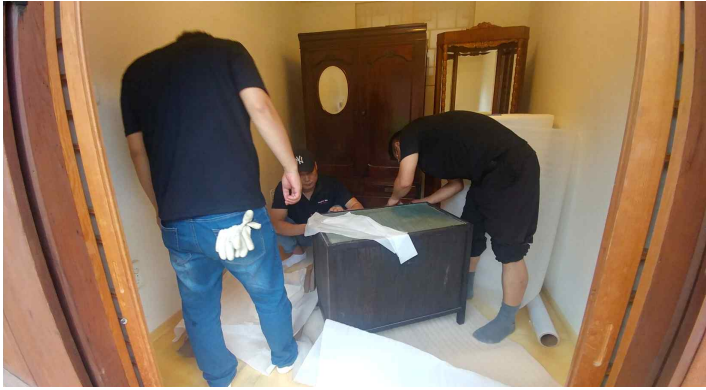

준 공 사 진

□ 8.7.(수)

백인제 가옥 행랑채 내 유물 포장

제2영상실 내 유물 포장

유물 반출 및 운송

감압훈증실 내 유물 해포

감압 훈증고 내 유물 반입

'감압 훈증고 내 유물 반입 완료 모습

□ 8.13.(화)

백인제 가옥 감암훈증 후 생활유물 포장

본관 하역실 엘리베이터 내 생활유물 운반

본관 하역실 생활유물 반출

백인제 가옥 내 생활유물 운반1

백인제 가옥 내 생활유물 운반2

백인제 가옥 내 생활유물 재배치 모습