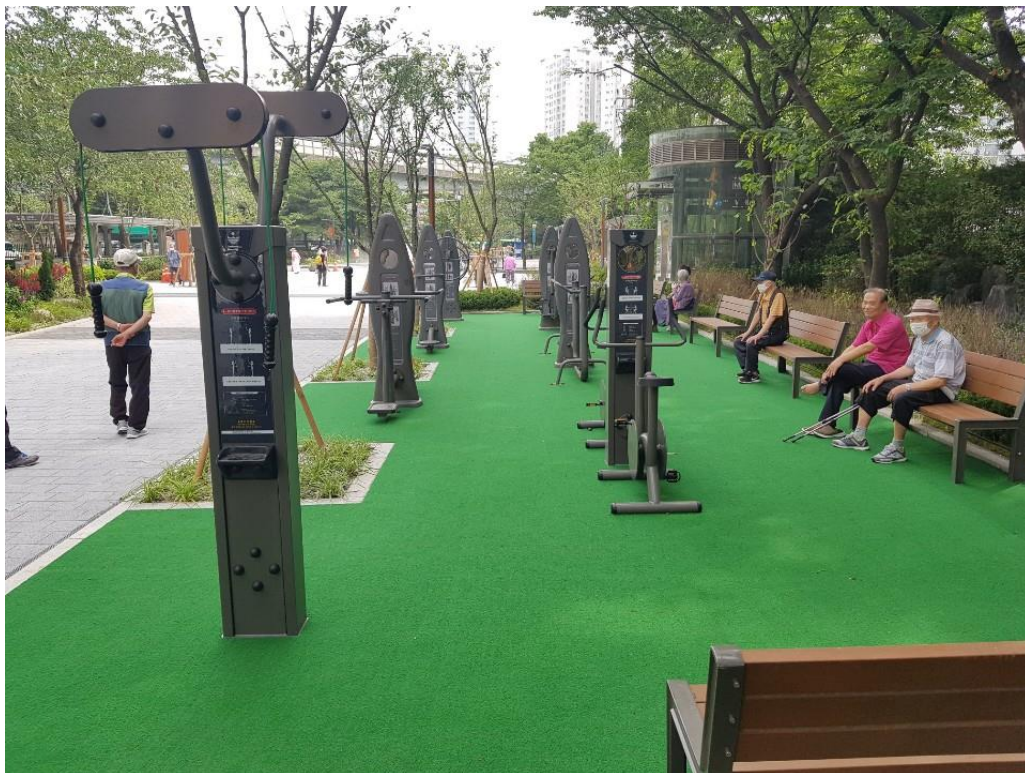

위 치	주민운동시설	일 자	2020년 7월
내 용	시공 후