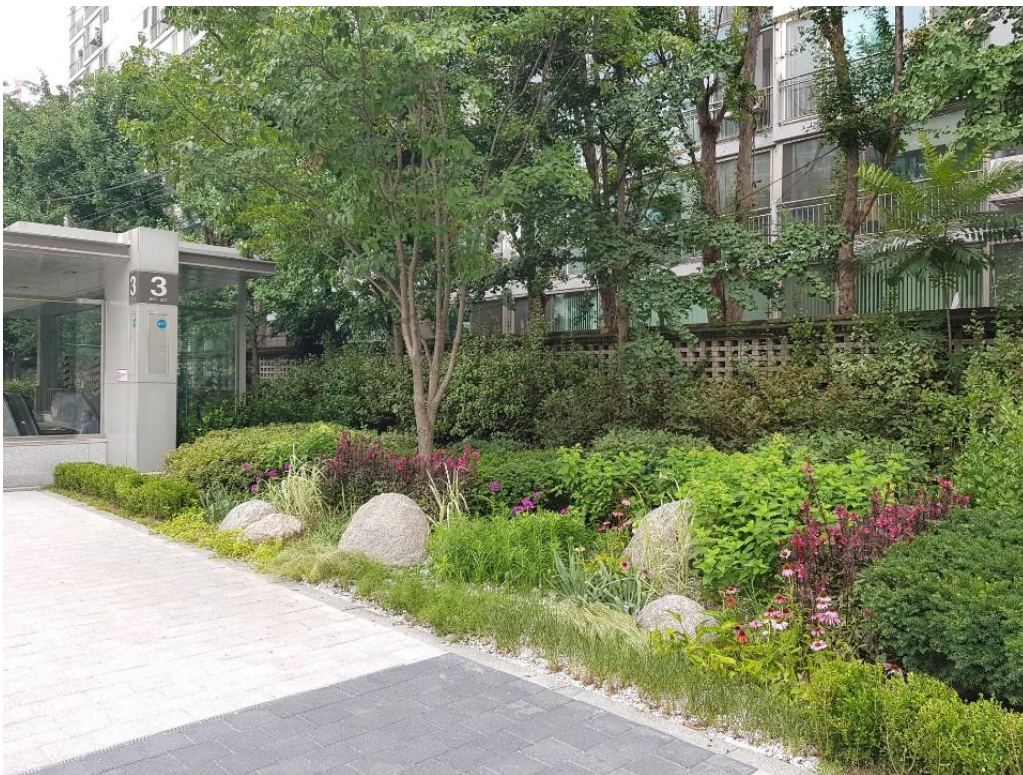

위 치	공원 내 특화정원	일 자	2020년 7월
내 용	시공 후