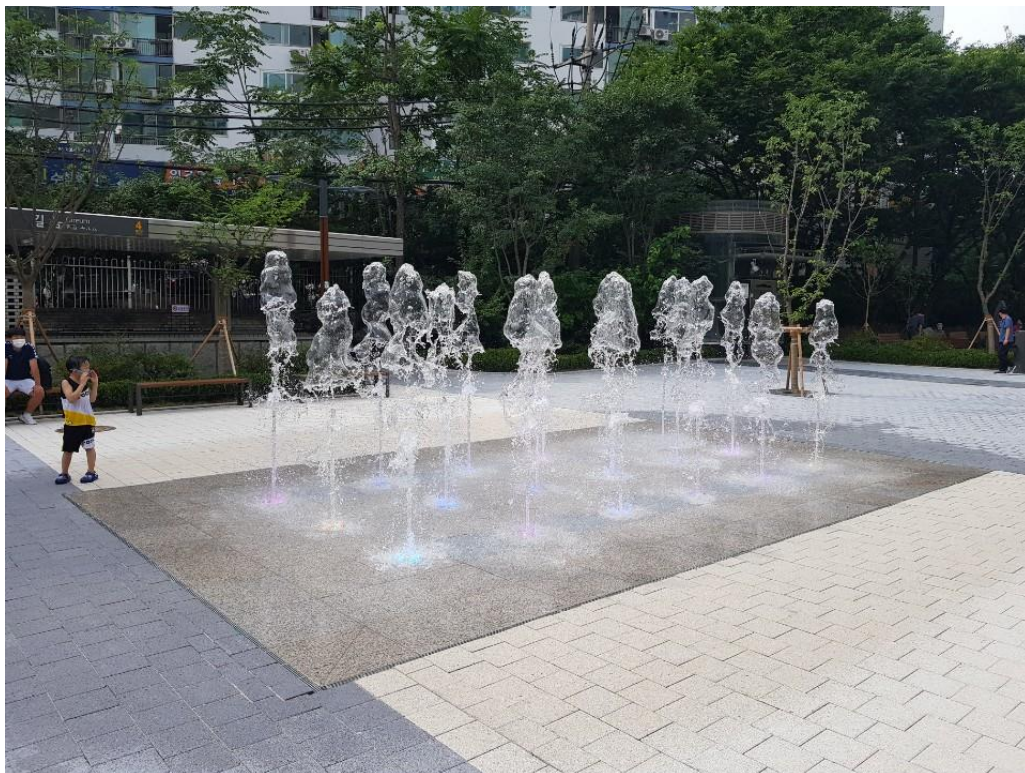

위 치	바닥분수	일 자	2020년 7월
내 용	시공 후